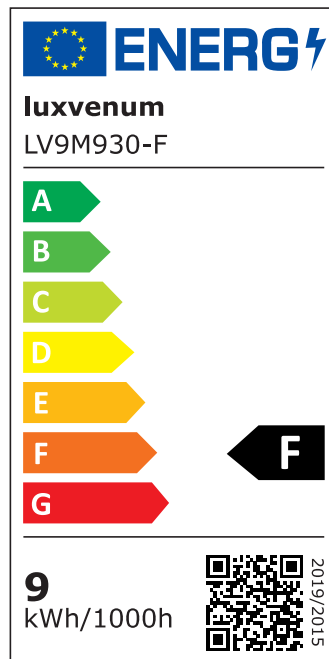

## Produktinformationen

Name	LED-Einbaustrahler extrem flach & hell 58mm 230V DIMMBAR 9W statt 120W Chrom-poliertes Aluminium 120° Abstrahlung 90 Ra / Cri eckig
Artikelnummer	37525005752750755
Kategorien	Innenbeleuchtung, Flache Einbauleuchten, Dimmbare Einbauleuchten, Smart Home, Einbauleuchten, Einbauleuchten

## Technische Daten

Gesamtmaße	82x82x58mm
Lochausschnitt Ø	68-78mm
Spannung (V)	AC 230V
Leistung (W)	9W
Glühbirnenersatz	120W
Dimmbarkeit	Ja
Abstrahlwinkel	120° Milchglas
Lichtleistung	2700K → 660 Lumen, 3000K → 705 Lumen, 4000K → 745 Lumen
Lichtfarbtemperatur (K)	2700K, 3000K, 4000K
Farbwiedergabe (CRI / Ra)	CRI/Ra 90
Schutzklasse (IP)	IP20

Mittlere Lebensdauer	35.000 Std.
Schwenkbar	Ja
Material	Aluminium
Sockel	ultra flach
Form	eckig
Schaltzyklen	> 15.000
Anlaufzeit	< 1,00 Sek.
Zündzeit	< 0,5 Sek.
Farbe	chrom-poliert
Farbkonsistenz	< 6 SDCM
Energieeffizienzklasse	F
Marke / Hersteller	Luxvenum

## EU Energielabels

2700K-Leuchtmittel

3000K-Leuchtmittel

4000K-Leuchtmittel

RoHS