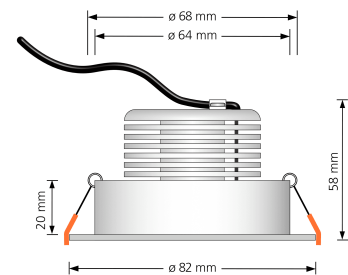

Produktdatenblatt

luxvenum

Produktinformationen

Name	LED-Einbaustrahler extrem flach & hell 58mm 230V DIMMBAR 9W statt 120W Chrom-poliertes Aluminium 120° Abstrahlung 90 Ra / Cri eckig
Artikelnummer	37525005752750755
Kategorien	Innenbeleuchtung, Flache Einbauleuchten, Dimmbare Einbauleuchten, Smart Home, Einbauleuchten, Einbauleuchten

Produktfotos

Hersteller

Name	luxvenum LED GmbH
Weblink	www.luxvenum.com
Adresse	Am Kreisel West 12, 56814 Faid, Deutschland
WEEE-Reg.-Nr.:	DE 12732366

Technische Daten

Gesamtmaße	82x82x58mm
Lochausschnitt Ø	68-78mm
Spannung (V)	AC 230V
Leistung (W)	9W
Glühbirnenersatz	120W
Dimmbarkeit	Ja
Abstrahlwinkel	120° Milchglas
Lichtleistung	2700K → 660 Lumen, 3000K → 705 Lumen, 4000K → 745 Lumen
Lichtfarbtemperatur (K)	2700K, 3000K, 4000K
Farbwiedergabe (CRI / Ra)	CRI/Ra 90
Schutzklasse (IP)	IP20