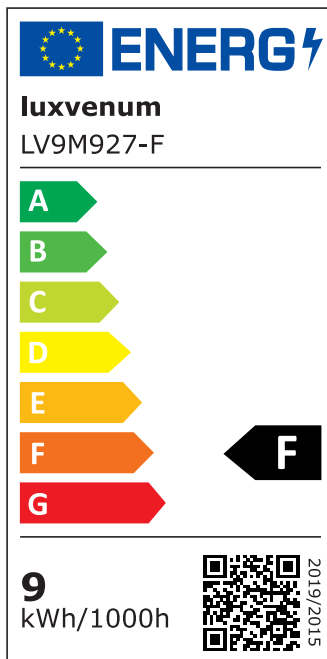

## Produktinformationen

Name	LED-Einbaustrahler extrem flach & hell 58mm 230V DIMMBAR 9W statt 120W Chrom-poliertes Aluminium 120° Abstrahlung 90 Ra / Cri eckig
Artikelnummer	37525005752750755
Kategorien	Innenbeleuchtung, Flache Einbauleuchten, Dimmbare Einbauleuchten, Smart Home, Einbauleuchten, Einbauleuchten

## Technische Daten

Gesamtmaße	82x82x58mm
Lochausschnitt Ø	68-78mm
Spannung (V)	AC 230V
Leistung (W)	9W
Glühbirnenersatz	120W
Dimmbarkeit	Ja
Abstrahlwinkel	120° Milchglas
Lichtleistung	2700K → 660 Lumen, 3000K → 705 Lumen, 4000K → 745 Lumen
Lichtfarbtemperatur (K)	2700K, 3000K, 4000K
Farbwiedergabe (CRI / Ra)	CRI/Ra 90
Schutzklasse (IP)	IP20

Mittlere Lebensdauer	35.000 Std.
Schwenkbar	Ja
Material	Aluminium
Sockel	ultra flach
Form	eckig
Schaltzyklen	> 15.000
Anlaufzeit	< 1,00 Sek.
Zündzeit	< 0,5 Sek.
Farbe	chrom-poliert
Farbkonsistenz	< 6 SDCM
Energieeffizienzklasse	F
Marke / Hersteller	Luxvenum

## EU Energielabels

2700K-Leuchtmittel

3000K-Leuchtmittel

4000K-Leuchtmittel

RoHS