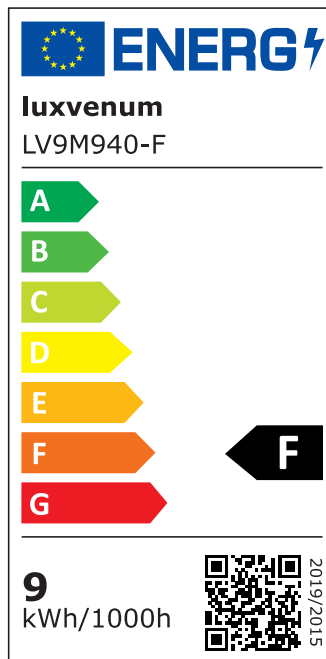

## Produktinformationen

Name	LED-Einbaustrahler extrem flach & hell 58mm 230V DIMMBAR 9W statt 120W Chrom-poliertes Aluminium 120° Abstrahlung 90 Ra / Cri eckig
Artikelnummer	37525005752750755
Kategorien	Innenbeleuchtung, Flache Einbauleuchten, Dimmbare Einbauleuchten, Smart Home, Einbauleuchten, Einbauleuchten

## Technische Daten

Gesamtmaße	82x82x58mm
Lochausschnitt Ø	68-78mm
Spannung (V)	AC 230V
Leistung (W)	9W
Glühbirnenersatz	120W
Dimmbarkeit	Ja
Abstrahlwinkel	120° Milchglas
Lichtleistung	2700K → 660 Lumen, 3000K → 705 Lumen, 4000K → 745 Lumen
Lichtfarbtemperatur (K)	2700K, 3000K, 4000K
Farbwiedergabe (CRI / Ra)	CRI/Ra 90
Schutzklasse (IP)	IP20

Mittlere Lebensdauer	35.000 Std.
Schwenkbar	Ja
Material	Aluminium
Sockel	ultra flach
Form	eckig
Schaltzyklen	> 15.000
Anlaufzeit	< 1,00 Sek.
Zündzeit	< 0,5 Sek.
Farbe	chrom-poliert
Farbkonsistenz	< 6 SDCM
Energieeffizienzklasse	F
Marke / Hersteller	Luxvenum

## EU Energielabels

2700K-Leuchtmittel

3000K-Leuchtmittel

4000K-Leuchtmittel

RoHS