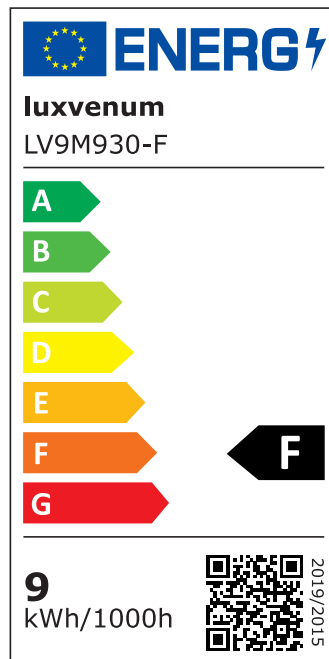

## Produktinformationen

Name	LED-Einbaustrahler extrem flach & hell 58mm 230V DIMMBAR 9W statt 120W Chrom-poliertes Aluminium 120° Abstrahlung 90 Ra / Cri rund
Artikelnummer	728750570750752752
Kategorien	Innenbeleuchtung, Flache Einbauleuchten, Dimmbare Einbauleuchten, Smart Home, Einbauleuchten, Einbauleuchten

## Technische Daten

Gesamtmaße	82x82x58mm
Lochausschnitt Ø	68-78mm
Spannung (V)	AC 230V
Leistung (W)	9W
Glühbirnenersatz	120W
Dimmbarkeit	Ja
Abstrahlwinkel	120° Milchglas
Lichtleistung	2700K → 660 Lumen, 3000K → 705 Lumen, 4000K → 745 Lumen
Lichtfarbtemperatur (K)	2700K, 3000K, 4000K
Farbwiedergabe (CRI / Ra)	CRI/Ra 90
Schutzklasse (IP)	IP20

Mittlere Lebensdauer	35.000 Std.
Schwenkbar	Ja
Material	Aluminium
Sockel	ultra flach
Form	rund
Schaltzyklen	> 15.000
Anlaufzeit	< 1,00 Sek.
Zündzeit	< 0,5 Sek.
Farbe	chrom-poliert
Farbkonsistenz	< 6 SDCM
Energieeffizienzklasse	F
Marke / Hersteller	Luxvenum

## EU Energielabels

2700K-Leuchtmittel

3000K-Leuchtmittel

4000K-Leuchtmittel

RoHS