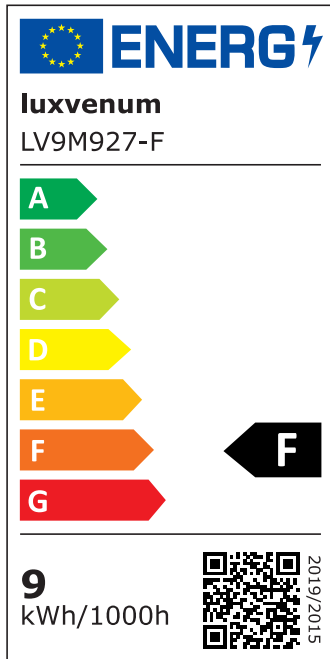

Mittlere Lebensdauer	35.000 Std.
Schwenkbar	Ja
Material	Aluminium
Sockel	ultra flach
Form	rund
Schaltzyklen	> 15.000
Anlaufzeit	< 1,00 Sek.
Zündzeit	< 0,5 Sek.
Farbe	chrom-poliert
Farbkonsistenz	< 6 SDCM
Energieeffizienzklasse	F
Marke / Hersteller	Luxvenum
Herstellergarantie	4 Jahre

EU Energielabels

2700K-Leuchtmittel