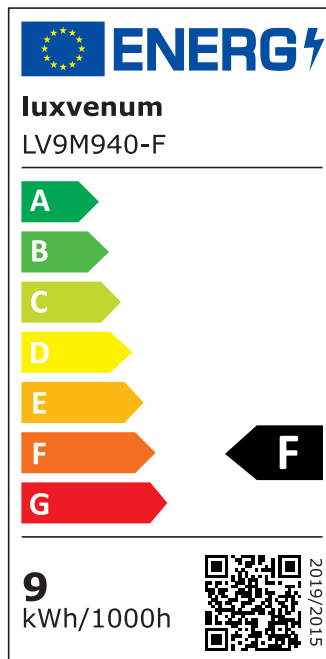

## Produktinformationen

Name	LED-Einbaustrahler extrem flach & hell 58mm 230V DIMMBAR 9W statt 120W Chrom-poliertes Aluminium 120° Abstrahlung 90 Ra / Cri rund
Artikelnummer	728750570750752752
Kategorien	Innenbeleuchtung, Flache Einbauleuchten, Dimmbare Einbauleuchten, Smart Home, Einbauleuchten, Einbauleuchten

## Technische Daten

Gesamtmaße	82x82x58mm
Lochausschnitt Ø	68-78mm
Spannung (V)	AC 230V
Leistung (W)	9W
Glühbirnenersatz	120W
Dimmbarkeit	Ja
Abstrahlwinkel	120° Milchglas
Lichtleistung	2700K → 660 Lumen, 3000K → 705 Lumen, 4000K → 745 Lumen
Lichtfarbtemperatur (K)	2700K, 3000K, 4000K
Farbwiedergabe (CRI / Ra)	CRI/Ra 90
Schutzklasse (IP)	IP20

Mittlere Lebensdauer	35.000 Std.
Schwenkbar	Ja
Material	Aluminium
Sockel	ultra flach
Form	rund
Schaltzyklen	> 15.000
Anlaufzeit	< 1,00 Sek.
Zündzeit	< 0,5 Sek.
Farbe	chrom-poliert
Farbkonsistenz	< 6 SDCM
Energieeffizienzklasse	F
Marke / Hersteller	Luxvenum

## EU Energielabels

2700K-Leuchtmittel

3000K-Leuchtmittel

4000K-Leuchtmittel

RoHS