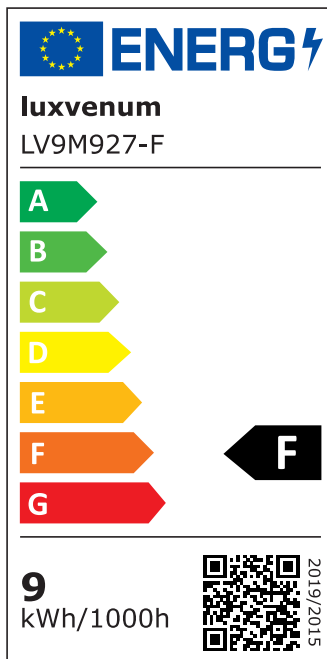

## Produktinformationen

Name	LED-Einbaustrahler extrem flach & hell 58mm 230V DIMMBAR 9W statt 120W Chrom-poliertes Aluminium 120° Abstrahlung 90 Ra / Cri rund
Artikelnummer	728750570750752752
Kategorien	Innenbeleuchtung, Flache Einbauleuchten, Dimmbare Einbauleuchten, Smart Home, Einbauleuchten, Einbauleuchten

## Technische Daten

Gesamtmaße	82x82x58mm
Lochausschnitt Ø	68-78mm
Spannung (V)	AC 230V
Leistung (W)	9W
Glühbirnenersatz	120W
Dimmbarkeit	Ja
Abstrahlwinkel	120° Milchglas
Lichtleistung	2700K → 660 Lumen, 3000K → 705 Lumen, 4000K → 745 Lumen
Lichtfarbtemperatur (K)	2700K, 3000K, 4000K
Farbwiedergabe (CRI / Ra)	CRI/Ra 90
Schutzklasse (IP)	IP20

Mittlere Lebensdauer	35.000 Std.
Schwenkbar	Ja
Material	Aluminium
Sockel	ultra flach
Form	rund
Schaltzyklen	> 15.000
Anlaufzeit	< 1,00 Sek.
Zündzeit	< 0,5 Sek.
Farbe	chrom-poliert
Farbkonsistenz	< 6 SDCM
Energieeffizienzklasse	F
Marke / Hersteller	Luxvenum

## EU Energielabels

2700K-Leuchtmittel

3000K-Leuchtmittel

4000K-Leuchtmittel

RoHS