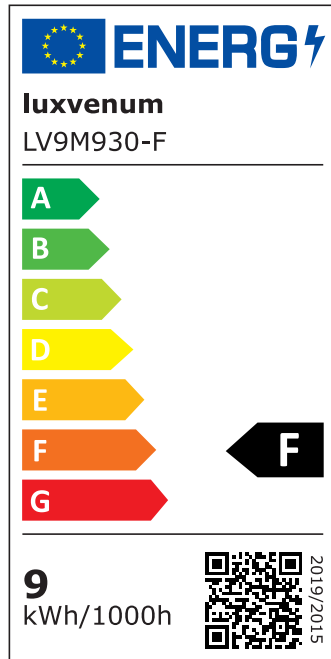

## Produktinformationen

Name	LED-Einbaustrahler extrem flach & hell 58mm 230V DIMMBAR 9W statt 120W Chrom-poliertes Aluminium 120° Abstrahlung 90 Ra / Cri rund
Artikelnummer	728750570750752752
Kategorien	Innenbeleuchtung, Flache Einbauleuchten, Dimmbare Einbauleuchten, Smart Home, Einbauleuchten, Einbauleuchten

## Technische Daten

Gesamtmaße	82x82x58mm
Lochausschnitt Ø	68-78mm
Spannung (V)	AC 230V
Leistung (W)	9W
Glühbirnenersatz	120W
Dimmbarkeit	Ja
Abstrahlwinkel	120° Milchglas
Lichtleistung	2700K → 660 Lumen, 3000K → 705 Lumen, 4000K → 745 Lumen
Lichtfarbtemperatur (K)	2700K, 3000K, 4000K
Farbwiedergabe (CRI / Ra)	CRI/Ra 90
Schutzklasse (IP)	IP20

Mittlere Lebensdauer	35.000 Std.
Schwenkbar	Ja
Material	Aluminium
Sockel	ultra flach
Form	rund
Schaltzyklen	> 15.000
Anlaufzeit	< 1,00 Sek.
Zündzeit	< 0,5 Sek.
Farbe	chrom-poliert
Farbkonsistenz	< 6 SDCM
Energieeffizienzklasse	F
Marke / Hersteller	Luxvenum
Herstellergarantie	4 Jahre

## EU Energielabels

2700K-Leuchtmittel

3000K-Leuchtmittel

4000K-Leuchtmittel

RoHS