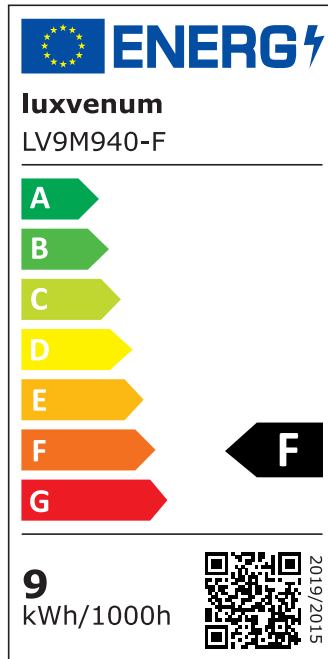

## Produktinformationen

Name	LED-Einbaustrahler extrem flach & hell 58mm 230V DIMMBAR 9W statt 120W Chrom-poliertes Aluminium 120° Abstrahlung 90 Ra / Cri rund
Artikelnummer	728750570750752752
Kategorien	Innenbeleuchtung, Flache Einbauleuchten, Dimmbare Einbauleuchten, Smart Home, Einbauleuchten, Einbauleuchten

## Technische Daten

Gesamtmaße	82x82x58mm
Lochausschnitt Ø	68-78mm
Spannung (V)	AC 230V
Leistung (W)	9W
Glühbirnenersatz	120W
Dimmbarkeit	Ja
Abstrahlwinkel	120° Milchglas
Lichtleistung	2700K → 660 Lumen, 3000K → 705 Lumen, 4000K → 745 Lumen
Lichtfarbtemperatur (K)	2700K, 3000K, 4000K
Farbwiedergabe (CRI / Ra)	CRI/Ra 90
Schutzklasse (IP)	IP20

Mittlere Lebensdauer	35.000 Std.
Schwenkbar	Ja
Material	Aluminium
Sockel	ultra flach
Form	rund
Schaltzyklen	> 15.000
Anlaufzeit	< 1,00 Sek.
Zündzeit	< 0,5 Sek.
Farbe	chrom-poliert
Farbkonsistenz	< 6 SDCM
Energieeffizienzklasse	F
Marke / Hersteller	Luxvenum
Herstellergarantie	4 Jahre

## EU Energielabels

2700K-Leuchtmittel

3000K-Leuchtmittel

4000K-Leuchtmittel

RoHS