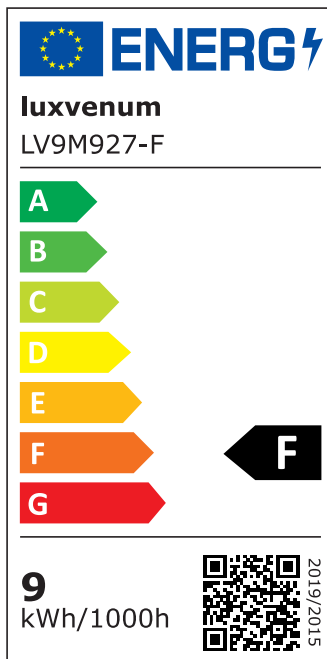

## Produktinformationen

Name	LED-Einbaustrahler extrem flach & hell 58mm 230V DIMMBAR 9W statt 120W Eisen-gebürstetes Aluminium 120° Abstrahlung 90 Ra / Cri eckig
Artikelnummer	387857007527527057
Kategorien	Innenbeleuchtung, Flache Einbauleuchten, Dimmbare Einbauleuchten, Smart Home, Einbauleuchten, Einbauleuchten

## Technische Daten

Gesamtmaße	82x82x58mm
Lochanschnitt Ø	68-78mm
Spannung (V)	AC 230V
Leistung (W)	9W
Glühbirnenersatz	120W
Dimmbarkeit	Ja
Abstrahlwinkel	120° Milchglas
Lichtleistung	2700K → 660 Lumen, 3000K → 705 Lumen, 4000K → 745 Lumen
Lichtfarbtemperatur (K)	2700K, 3000K, 4000K
Farbwiedergabe (CRI / Ra)	CRI/Ra 90
Schutzklasse (IP)	IP20

Mittlere Lebensdauer	35.000 Std.
Schwenkbar	Ja
Material	Aluminium
Sockel	ultra flach
Form	eckig
Schaltzyklen	> 15.000
Anlaufzeit	< 1,00 Sek.
Zündzeit	< 0,5 Sek.
Farbe	Eisen-gebürstet
Farbkonsistenz	< 6 SDCM
Energieeffizienzklasse	F
Marke / Hersteller	Luxvenum

## EU Energielabels

2700K-Leuchtmittel

3000K-Leuchtmittel

4000K-Leuchtmittel

RoHS