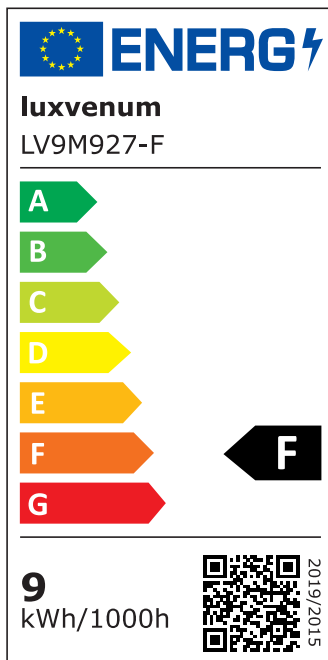

Mittlere Lebensdauer	35.000 Std.
Schwenkbar	Ja
Material	Aluminium
Sockel	ultra flach
Form	eckig
Schaltzyklen	> 15.000
Anlaufzeit	< 1,00 Sek.
Zündzeit	< 0,5 Sek.
Farbe	Eisen-gebürstet
Farbkonsistenz	< 6 SDCM
Energieeffizienzklasse	F
Marke / Hersteller	Luxvenum
Herstellergarantie	4 Jahre

EU Energielabels

2700K-Leuchtmittel