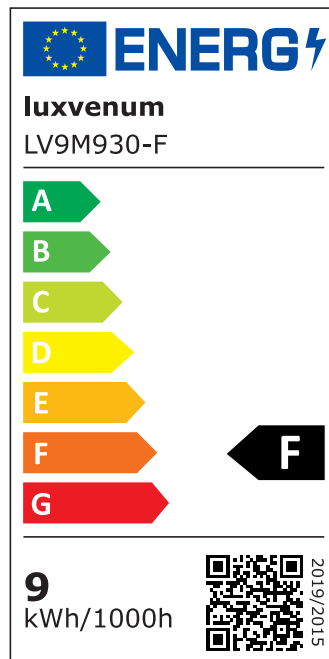

## Produktinformationen

Name	LED-Einbaustrahler extrem flach & hell 58mm 230V DIMMBAR 9W statt 120W Eisen-gebürstetes Aluminium 120° Abstrahlung 90 Ra / Cri eckig
Artikelnummer	387857007527527057
Kategorien	Innenbeleuchtung, Flache Einbauleuchten, Dimmbare Einbauleuchten, Smart Home, Einbauleuchten, Einbauleuchten

## Technische Daten

Gesamtmaße	82x82x58mm
Lochanschnitt Ø	68-78mm
Spannung (V)	AC 230V
Leistung (W)	9W
Glühbirnenersatz	120W
Dimmbarkeit	Ja
Abstrahlwinkel	120° Milchglas
Lichtleistung	2700K → 660 Lumen, 3000K → 705 Lumen, 4000K → 745 Lumen
Lichtfarbtemperatur (K)	2700K, 3000K, 4000K
Farbwiedergabe (CRI / Ra)	CRI/Ra 90
Schutzklasse (IP)	IP20

Mittlere Lebensdauer	35.000 Std.
Schwenkbar	Ja
Material	Aluminium
Sockel	ultra flach
Form	eckig
Schaltzyklen	> 15.000
Anlaufzeit	< 1,00 Sek.
Zündzeit	< 0,5 Sek.
Farbe	Eisen-gebürstet
Farbkonsistenz	< 6 SDCM
Energieeffizienzklasse	F
Marke / Hersteller	Luxvenum

## EU Energielabels

2700K-Leuchtmittel

3000K-Leuchtmittel

4000K-Leuchtmittel

RoHS