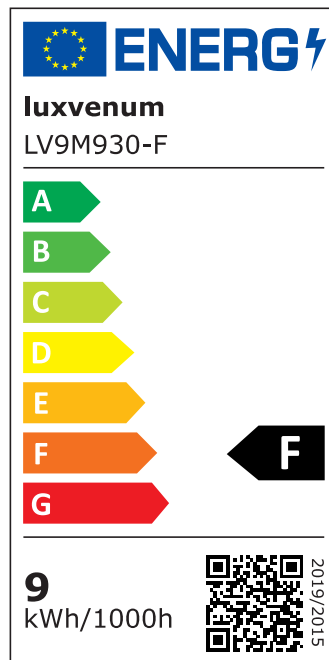

Produktdatenblatt

Produktinformationen

| | |
|---------------|---|
| Name | LED-Einbaustrahler extrem flach & hell 58mm 230V DIMMBAR 9W statt 120W Eisen-gebürstetes Aluminium 120° Abstrahlung 90 Ra / Cri eckig |
| Artikelnummer | 387857007527527057 |
| Kategorien | Dimmbare Einbauleuchten, Einbauleuchten, Einbauleuchten, Flache Einbauleuchten, Innenbeleuchtung, Smart Home |

Technische Daten

| | |
|---------------------------|---|
| Gesamtmaße | 82x82x58mm |
| Lochausschnitt Ø | 68-78mm |
| Spannung (V) | AC 230V |
| Leistung (W) | 9W |
| Glühbirnenersatz | 120W |
| Dimmbarkeit | Ja |
| Abstrahlwinkel | 120° Milchglas |
| Lichtleistung | 2700K → 660 Lumen, 3000K → 705 Lumen, 4000K → 745 Lumen |
| Lichtfarbtemperatur (K) | 2700K, 3000K, 4000K |
| Farbwiedergabe (CRI / Ra) | CRI/Ra 90 |
| Schutzklasse (IP) | IP20 |

| | |
|------------------------|-----------------|
| Mittlere Lebensdauer | 35.000 Std. |
| Schwenkbar | Ja |
| Material | Aluminium |
| Sockel | ultra flach |
| Form | eckig |
| Schaltzyklen | > 15.000 |
| Anlaufzeit | < 1,00 Sek. |
| Zündzeit | < 0,5 Sek. |
| Farbe | Eisen-gebürstet |
| Farbkonsistenz | < 6 SDCM |
| Energieeffizienzklasse | F |
| Marke / Hersteller | Luxvenum |
| Herstellergarantie | 4 Jahre |

EU Energielabels

2700K-Leuchtmittel

3000K-Leuchtmittel

4000K-Leuchtmittel

RoHS