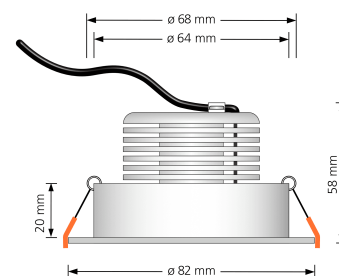

Produktdatenblatt

Produktinformationen

Name	LED-Einbaustrahler extrem flach & hell 58mm 230V DIMMBAR 9W statt 120W Eisen-gebürstetes Aluminium 120° Abstrahlung 90 Ra / Cri eckig
Artikelnummer	387857007527527057
Kategorien	Dimmbare Einbauleuchten, Einbauleuchten, Einbauleuchten, Flache Einbauleuchten, Innenbeleuchtung, Smart Home

Produktfotos

Hersteller

Name	luxvenum LED GmbH
Weblink	www.luxvenum.com
Adresse	Am Kreisel West 12, 56814 Faid, Deutschland
WEEE-Reg.-Nr.:	DE 12732366

Technische Daten

Gesamtmaße	82x82x58mm
Lochausschnitt Ø	68-78mm
Spannung (V)	AC 230V
Leistung (W)	9W
Glühbirnenersatz	120W
Dimmbarkeit	Ja
Abstrahlwinkel	120° Milchglas
Lichtleistung	2700K → 660 Lumen, 3000K → 705 Lumen, 4000K → 745 Lumen
Lichtfarbtemperatur (K)	2700K, 3000K, 4000K
Farbwiedergabe (CRI / Ra)	CRI/Ra 90
Schutzklasse (IP)	IP20