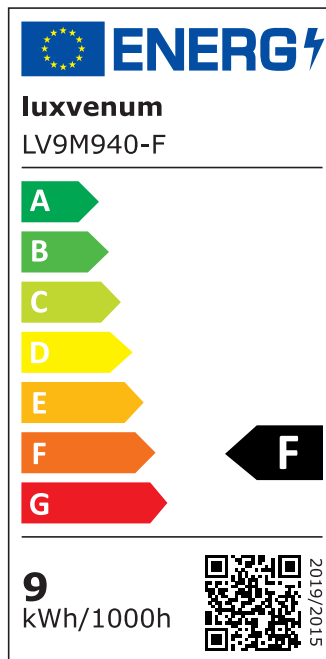

## Produktinformationen

Name	LED-Einbaustrahler extrem flach & hell 58mm 230V DIMMBAR 9W statt 120W Eisen-gebürstetes Aluminium 120° Abstrahlung 90 Ra / Cri eckig
Artikelnummer	387857007527527057
Kategorien	Innenbeleuchtung, Flache Einbauleuchten, Dimmbare Einbauleuchten, Smart Home, Einbauleuchten, Einbauleuchten

## Technische Daten

Gesamtmaße	82x82x58mm
Lochanschnitt Ø	68-78mm
Spannung (V)	AC 230V
Leistung (W)	9W
Glühbirnenersatz	120W
Dimmbarkeit	Ja
Abstrahlwinkel	120° Milchglas
Lichtleistung	2700K → 660 Lumen, 3000K → 705 Lumen, 4000K → 745 Lumen
Lichtfarbtemperatur (K)	2700K, 3000K, 4000K
Farbwiedergabe (CRI / Ra)	CRI/Ra 90
Schutzklasse (IP)	IP20

Mittlere Lebensdauer	35.000 Std.
Schwenkbar	Ja
Material	Aluminium
Sockel	ultra flach
Form	eckig
Schaltzyklen	> 15.000
Anlaufzeit	< 1,00 Sek.
Zündzeit	< 0,5 Sek.
Farbe	Eisen-gebürstet
Farbkonsistenz	< 6 SDCM
Energieeffizienzklasse	F
Marke / Hersteller	Luxvenum

## EU Energielabels

2700K-Leuchtmittel

3000K-Leuchtmittel

4000K-Leuchtmittel

RoHS