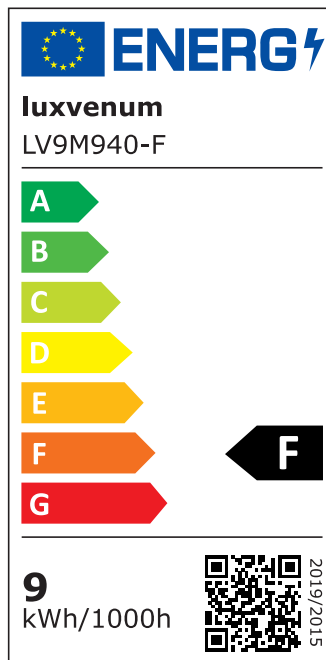

Produktdatenblatt

Produktinformationen

| | |
|---------------|---|
| Name | LED-Einbaustrahler extrem flach & hell 58mm 230V DIMMBAR 9W statt 120W Eisen-gebürstetes Aluminium 120° Abstrahlung 90 Ra / Cri eckig |
| Artikelnummer | 387857007527527057 |
| Kategorien | Dimmbare Einbauleuchten, Einbauleuchten, Einbauleuchten, Flache Einbauleuchten, Innenbeleuchtung, Smart Home |

Technische Daten

| | |
|---------------------------|---|
| Gesamtmaße | 82x82x58mm |
| Lochausschnitt Ø | 68-78mm |
| Spannung (V) | AC 230V |
| Leistung (W) | 9W |
| Glühbirnenersatz | 120W |
| Dimmbarkeit | Ja |
| Abstrahlwinkel | 120° Milchglas |
| Lichtleistung | 2700K → 660 Lumen, 3000K → 705 Lumen, 4000K → 745 Lumen |
| Lichtfarbtemperatur (K) | 2700K, 3000K, 4000K |
| Farbwiedergabe (CRI / Ra) | CRI/Ra 90 |
| Schutzklasse (IP) | IP20 |

| | |
|------------------------|-----------------|
| Mittlere Lebensdauer | 35.000 Std. |
| Schwenkbar | Ja |
| Material | Aluminium |
| Sockel | ultra flach |
| Form | eckig |
| Schaltzyklen | > 15.000 |
| Anlaufzeit | < 1,00 Sek. |
| Zündzeit | < 0,5 Sek. |
| Farbe | Eisen-gebürstet |
| Farbkonsistenz | < 6 SDCM |
| Energieeffizienzklasse | F |
| Marke / Hersteller | Luxvenum |
| Herstellergarantie | 4 Jahre |

EU Energielabels

2700K-Leuchtmittel

3000K-Leuchtmittel

4000K-Leuchtmittel

RoHS