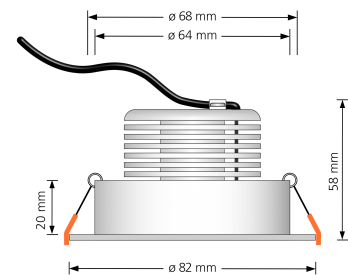

Produktdatenblatt

luxvenum

Produktinformationen

Name	LED-Einbaustrahler extrem flach & hell 58mm 230V DIMMBAR 9W statt 120W Eisen-gebürstetes Aluminium 120° Abstrahlung 90 Ra / Cri eckig
Artikelnummer	387857007527527057
Kategorien	Innenbeleuchtung, Flache Einbauleuchten, Dimmbare Einbauleuchten, Smart Home, Einbauleuchten, Einbauleuchten

Produktfotos

Hersteller

Name	luxvenum LED GmbH
Weblink	www.luxvenum.com
Adresse	Am Kreisel West 12, 56814 Faid, Deutschland
WEEE-Reg.-Nr.:	DE 12732366

Technische Daten

Gesamtmaße	82x82x58mm
Lochanschnitt Ø	68-78mm
Spannung (V)	AC 230V
Leistung (W)	9W
Glühbirnenersatz	120W
Dimmbarkeit	Ja
Abstrahlwinkel	120° Milchglas
Lichtleistung	2700K → 660 Lumen, 3000K → 705 Lumen, 4000K → 745 Lumen
Lichtfarbtemperatur (K)	2700K, 3000K, 4000K
Farbwiedergabe (CRI / Ra)	CRI/Ra 90
Schutzklasse (IP)	IP20