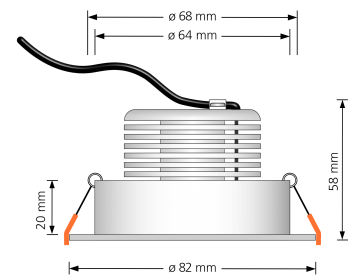

Produktdatenblatt

luxvenum

Produktinformationen

Name	LED-Einbaustrahler extrem flach & hell 58mm 230V DIMMBAR 9W statt 120W Eisen-gebürstetes Aluminium 120° Abstrahlung 90 Ra / Cri eckig
Artikelnummer	387857007527527057
Kategorien	Innenbeleuchtung, Flache Einbauleuchten, Dimmbare Einbauleuchten, Smart Home, Einbauleuchten, Einbauleuchten

Produktfotos

Hersteller

Name	luxvenum LED GmbH
Weblink	www.luxvenum.com
Adresse	Am Kreisel West 12, 56814 Faid, Deutschland
WEEE-Reg.-Nr.:	DE 12732366

Technische Daten

Gesamtmaße	82x82x58mm
Lochausschnitt Ø	68-78mm
Spannung (V)	AC 230V
Leistung (W)	9W
Glühbirnenersatz	120W
Dimmbarkeit	Ja
Abstrahlwinkel	120° Milchglas
Lichtleistung	2700K → 660 Lumen, 3000K → 705 Lumen, 4000K → 745 Lumen
Lichtfarbtemperatur (K)	2700K, 3000K, 4000K
Farbwiedergabe (CRI / Ra)	CRI/Ra 90
Schutzklasse (IP)	IP20

Mittlere Lebensdauer	35.000 Std.
Schwenkbar	Ja
Material	Aluminium
Sockel	ultra flach
Form	eckig
Schaltzyklen	> 15.000
Anlaufzeit	< 1,00 Sek.
Zündzeit	< 0,5 Sek.
Farbe	Eisen-gebürstet
Farbkonsistenz	< 6 SDCM
Energieeffizienzklasse	F
Marke / Hersteller	Luxvenum
Herstellergarantie	4 Jahre
Für Möbeleinbau geeignet	Ja