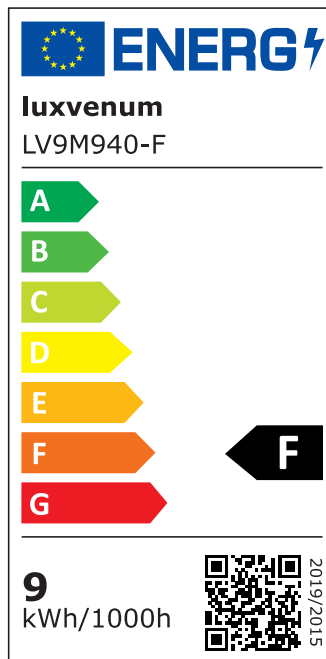

## Produktinformationen

Name	LED-Einbaustrahler extrem flach & hell 58mm 230V DIMMBAR 9W statt 120W Eisen-gebürstetes Aluminium 120° Abstrahlung 90 Ra / Cri rund
Artikelnummer	6750570570570756741
Kategorien	Innenbeleuchtung, Flache Einbauleuchten, Dimmbare Einbauleuchten, Smart Home, Einbauleuchten, Einbauleuchten

## Technische Daten

Gesamtmaße	82x82x58mm
Lochausschnitt Ø	68-78mm
Spannung (V)	AC 230V
Leistung (W)	9W
Glühbirnenersatz	120W
Dimmbarkeit	Ja
Abstrahlwinkel	120° Milchglas
Lichtleistung	2700K → 660 Lumen, 3000K → 705 Lumen, 4000K → 745 Lumen
Lichtfarbtemperatur (K)	2700K, 3000K, 4000K
Farbwiedergabe (CRI / Ra)	CRI/Ra 90
Schutzklasse (IP)	IP20

Mittlere Lebensdauer	35.000 Std.
Schwenkbar	Ja
Material	Aluminium
Sockel	ultra flach
Form	rund
Schaltzyklen	> 15.000
Anlaufzeit	< 1,00 Sek.
Zündzeit	< 0,5 Sek.
Farbe	Eisen-gebürstet
Farbkonsistenz	< 6 SDCM
Energieeffizienzklasse	F
Marke / Hersteller	Luxvenum

## EU Energielabels

2700K-Leuchtmittel

3000K-Leuchtmittel

4000K-Leuchtmittel

RoHS