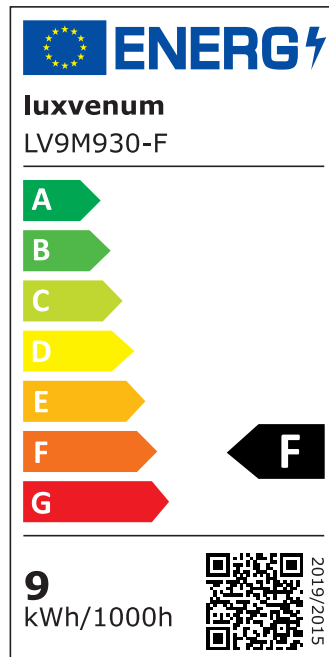

## Produktinformationen

Name	LED-Einbaustrahler extrem flach & hell 58mm 230V DIMMBAR 9W statt 120W Eisen-gebürstetes Aluminium 120° Abstrahlung 90 Ra / Cri rund
Artikelnummer	6750570570570756741
Kategorien	Innenbeleuchtung, Flache Einbauleuchten, Dimmbare Einbauleuchten, Smart Home, Einbauleuchten, Einbauleuchten

## Technische Daten

Gesamtmaße	82x82x58mm
Lochanschnitt Ø	68-78mm
Spannung (V)	AC 230V
Leistung (W)	9W
Glühbirnenersatz	120W
Dimmbarkeit	Ja
Abstrahlwinkel	120° Milchglas
Lichtleistung	2700K → 660 Lumen, 3000K → 705 Lumen, 4000K → 745 Lumen
Lichtfarbtemperatur (K)	2700K, 3000K, 4000K
Farbwiedergabe (CRI / Ra)	CRI/Ra 90
Schutzklasse (IP)	IP20
Mittlere Lebensdauer	35.000 Std.
Schwenkbar	Ja

Material	Aluminium
Sockel	ultra flach
Form	rund
Schaltzyklen	> 15.000
Anlaufzeit	< 1,00 Sek.
Zündzeit	< 0,5 Sek.
Farbe	Eisen-gebürstet
Farbkonsistenz	< 6 SDCM
Energieeffizienzklasse	F
Marke / Hersteller	Luxvenum
Herstellergarantie	4 Jahre

## EU Energielabels

2700K-Leuchtmittel

3000K-Leuchtmittel

4000K-Leuchtmittel

RoHS