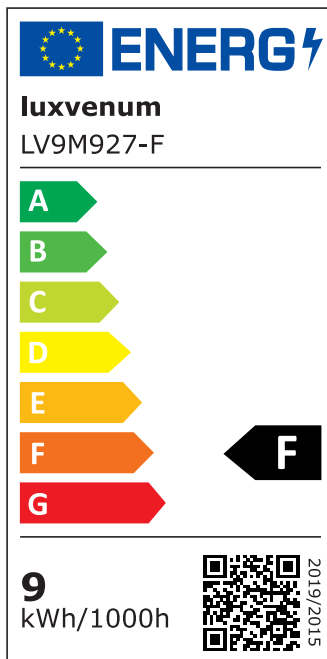

## Produktinformationen

Name	LED-Einbaustrahler extrem flach & hell 58mm 230V DIMMBAR 9W statt 120W Eisen-gebürstetes Aluminium 120° Abstrahlung 90 Ra / Cri rund
Artikelnummer	6750570570570756741
Kategorien	Innenbeleuchtung, Flache Einbauleuchten, Dimmbare Einbauleuchten, Smart Home, Einbauleuchten, Einbauleuchten

## Technische Daten

Gesamtmaße	82x82x58mm
Lochausschnitt Ø	68-78mm
Spannung (V)	AC 230V
Leistung (W)	9W
Glühbirnenersatz	120W
Dimmbarkeit	Ja
Abstrahlwinkel	120° Milchglas
Lichtleistung	2700K → 660 Lumen, 3000K → 705 Lumen, 4000K → 745 Lumen
Lichtfarbtemperatur (K)	2700K, 3000K, 4000K
Farbwiedergabe (CRI / Ra)	CRI/Ra 90
Schutzklasse (IP)	IP20

Mittlere Lebensdauer	35.000 Std.
Schwenkbar	Ja
Material	Aluminium
Sockel	ultra flach
Form	rund
Schaltzyklen	> 15.000
Anlaufzeit	< 1,00 Sek.
Zündzeit	< 0,5 Sek.
Farbe	Eisen-gebürstet
Farbkonsistenz	< 6 SDCM
Energieeffizienzklasse	F
Marke / Hersteller	Luxvenum

## EU Energielabels

2700K-Leuchtmittel

3000K-Leuchtmittel

4000K-Leuchtmittel

RoHS