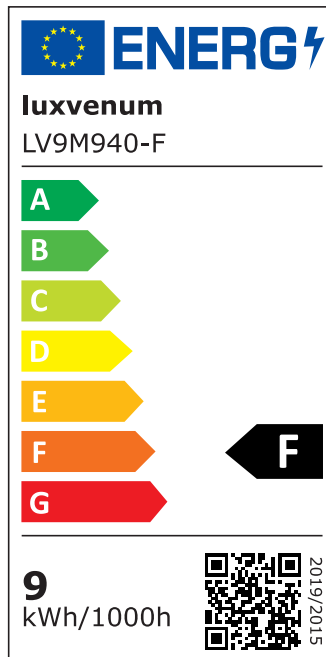

## Produktinformationen

Name	LED-Einbaustrahler extrem flach & hell 58mm 230V DIMMBAR 9W statt 120W Eisen-gebürstetes Aluminium 120° Abstrahlung 90 Ra / Cri rund
Artikelnummer	6750570570570756741
Kategorien	Innenbeleuchtung, Flache Einbauleuchten, Dimmbare Einbauleuchten, Smart Home, Einbauleuchten, Einbauleuchten

## Technische Daten

Gesamtmaße	82x82x58mm
Lochanschnitt Ø	68-78mm
Spannung (V)	AC 230V
Leistung (W)	9W
Glühbirnenersatz	120W
Dimmbarkeit	Ja
Abstrahlwinkel	120° Milchglas
Lichtleistung	2700K → 660 Lumen, 3000K → 705 Lumen, 4000K → 745 Lumen
Lichtfarbtemperatur (K)	2700K, 3000K, 4000K
Farbwiedergabe (CRI / Ra)	CRI/Ra 90
Schutzklasse (IP)	IP20
Mittlere Lebensdauer	35.000 Std.
Schwenkbar	Ja

Material	Aluminium
Sockel	ultra flach
Form	rund
Schaltzyklen	> 15.000
Anlaufzeit	< 1,00 Sek.
Zündzeit	< 0,5 Sek.
Farbe	Eisen-gebürstet
Farbkonsistenz	< 6 SDCM
Energieeffizienzklasse	F
Marke / Hersteller	Luxvenum
Herstellergarantie	4 Jahre

## EU Energielabels

2700K-Leuchtmittel

3000K-Leuchtmittel

4000K-Leuchtmittel

RoHS