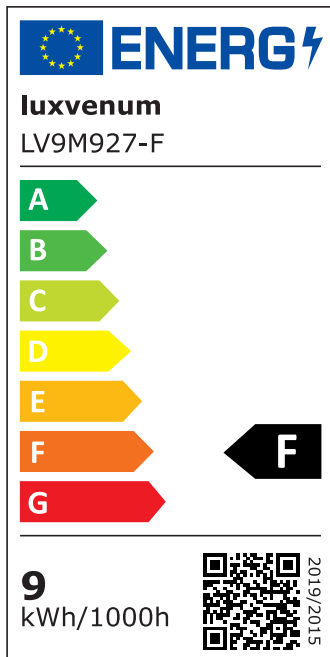

Material	Aluminium
Sockel	ultra flach
Form	rund
Schaltzyklen	> 15.000
Anlaufzeit	< 1,00 Sek.
Zündzeit	< 0,5 Sek.
Farbe	Eisen-gebürstet
Farbkonsistenz	< 6 SDCM
Energieeffizienzklasse	F
Marke / Hersteller	Luxvenum
Herstellergarantie	4 Jahre

EU Energielabels

2700K-Leuchtmittel