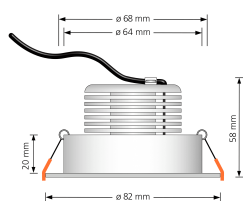

Produktdatenblatt

Produktinformationen

Name	LED-Einbaustrahler extrem flach & hell 58mm 230V DIMMBAR 9W statt 120W Eisen-gebürstetes Aluminium 120° Abstrahlung 90 Ra / Cri rund
Artikelnummer	6750570570570756741
Kategorien	Innenbeleuchtung, Flache Einbauleuchten, Dimmbare Einbauleuchten, Smart Home, Einbauleuchten, Einbauleuchten

Produktfotos

Hersteller

Name	luxvenum LED GmbH
Weblink	www.luxvenum.com
Adresse	Am Kreisel West 12, 56814 Faid, Deutschland
WEEE-Reg.-Nr.:	DE 12732366

Technische Daten

Gesamtmaße	82x82x58mm
Lochanschnitt Ø	68-78mm
Spannung (V)	AC 230V
Leistung (W)	9W
Glühbirnenersatz	120W
Dimmbarkeit	Ja
Abstrahlwinkel	120° Milchglas
Lichtleistung	2700K → 660 Lumen, 3000K → 705 Lumen, 4000K → 745 Lumen
Lichtfarbtemperatur (K)	2700K, 3000K, 4000K
Farbwiedergabe (CRI / Ra)	CRI/Ra 90
Schutzklasse (IP)	IP20
Mittlere Lebensdauer	35.000 Std.
Schwenkbar	Ja