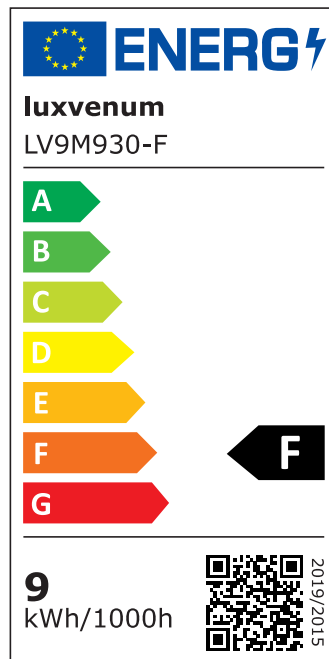

## Produktinformationen

Name	LED-Einbaustrahler extrem flach & hell 58mm 230V DIMMBAR 9W statt 120W Eisen-gebürstetes Aluminium 120° Abstrahlung 90 Ra / Cri rund
Artikelnummer	6750570570570756741
Kategorien	Innenbeleuchtung, Flache Einbauleuchten, Dimmbare Einbauleuchten, Smart Home, Einbauleuchten, Einbauleuchten

## Technische Daten

Gesamtmaße	82x82x58mm
Lochausschnitt Ø	68-78mm
Spannung (V)	AC 230V
Leistung (W)	9W
Glühbirnenersatz	120W
Dimmbarkeit	Ja
Abstrahlwinkel	120° Milchglas
Lichtleistung	2700K → 660 Lumen, 3000K → 705 Lumen, 4000K → 745 Lumen
Lichtfarbtemperatur (K)	2700K, 3000K, 4000K
Farbwiedergabe (CRI / Ra)	CRI/Ra 90
Schutzklasse (IP)	IP20

Mittlere Lebensdauer	35.000 Std.
Schwenkbar	Ja
Material	Aluminium
Sockel	ultra flach
Form	rund
Schaltzyklen	> 15.000
Anlaufzeit	< 1,00 Sek.
Zündzeit	< 0,5 Sek.
Farbe	Eisen-gebürstet
Farbkonsistenz	< 6 SDCM
Energieeffizienzklasse	F
Marke / Hersteller	Luxvenum

## EU Energielabels

2700K-Leuchtmittel

3000K-Leuchtmittel

4000K-Leuchtmittel

RoHS