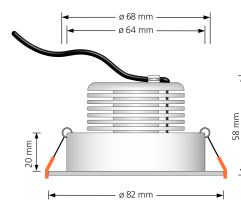

Produktdatenblatt

luxvenum

Produktinformationen

Name	LED-Einbaustrahler extrem flach & hell 58mm 230V DIMMBAR 9W statt 120W Eisen-gebürstetes Aluminium 120° Abstrahlung 90 Ra / Cri rund
Artikelnummer	6750570570570756741
Kategorien	Innenbeleuchtung, Flache Einbauleuchten, Dimmbare Einbauleuchten, Smart Home, Einbauleuchten, Einbauleuchten

Produktfotos

Hersteller

Name	luxvenum LED GmbH
Weblink	www.luxvenum.com
Adresse	Am Kreisel West 12, 56814 Faid, Deutschland
WEEE-Reg.-Nr.:	DE 12732366

Technische Daten

Gesamtmaße	82x82x58mm
Lochanschnitt Ø	68-78mm
Spannung (V)	AC 230V
Leistung (W)	9W
Glühbirnenersatz	120W
Dimmbarkeit	Ja
Abstrahlwinkel	120° Milchglas
Lichtleistung	2700K → 660 Lumen, 3000K → 705 Lumen, 4000K → 745 Lumen
Lichtfarbtemperatur (K)	2700K, 3000K, 4000K
Farbwiedergabe (CRI / Ra)	CRI/Ra 90
Schutzklasse (IP)	IP20
Mittlere Lebensdauer	35.000 Std.
Schwenkbar	Ja