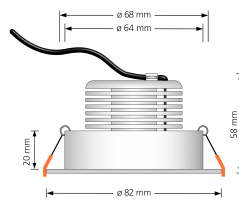

Produktdatenblatt

luxvenum

Produktinformationen

Name	LED-Einbaustrahler extrem flach & hell 58mm 230V DIMMBAR 9W statt 120W Eisen-gebürstetes Aluminium 120° Abstrahlung 90 Ra / Cri rund
Artikelnummer	6750570570570756741
Kategorien	Innenbeleuchtung, Flache Einbauleuchten, Dimmbare Einbauleuchten, Smart Home, Einbauleuchten, Einbauleuchten

Produktfotos

Hersteller

Name	luxvenum LED GmbH
Weblink	www.luxvenum.com
Adresse	Am Kreisel West 12, 56814 Faid, Deutschland
WEEE-Reg.-Nr.:	DE 12732366

Technische Daten

Gesamtmaße	82x82x58mm
Lochausschnitt Ø	68-78mm
Spannung (V)	AC 230V
Leistung (W)	9W
Glühbirnenersatz	120W
Dimmbarkeit	Ja
Abstrahlwinkel	120° Milchglas
Lichtleistung	2700K → 660 Lumen, 3000K → 705 Lumen, 4000K → 745 Lumen
Lichtfarbtemperatur (K)	2700K, 3000K, 4000K
Farbwiedergabe (CRI / Ra)	CRI/Ra 90
Schutzklasse (IP)	IP20
Mittlere Lebensdauer	35.000 Std.
Schwenkbar	Ja