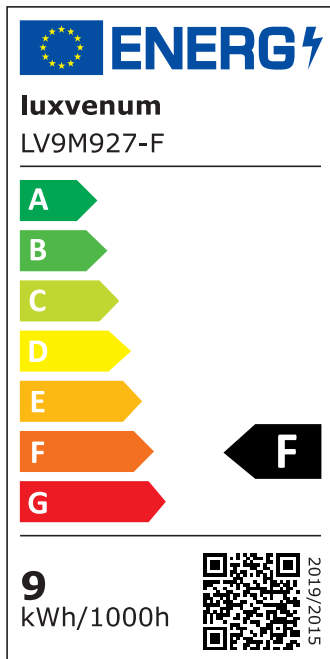

Schwenkbar	Ja
Material	Aluminium
Sockel	ultra flach
Form	eckig
Schaltzyklen	> 15.000
Anlaufzeit	< 1,00 Sek.
Zündzeit	< 0,5 Sek.
Farbe	matt-geschliffen
Farbkonsistenz	< 6 SDCM
Energieeffizienzklasse	F
Marke / Hersteller	Luxvenum

EU Energielabels

2700K-Leuchtmittel