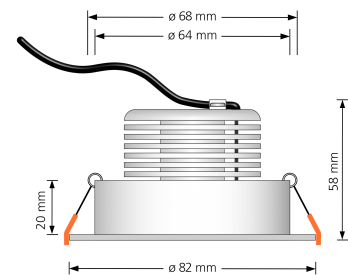

Produktdatenblatt

luxvenum

Produktinformationen

Name	LED-Einbaustrahler extrem flach & hell 58mm 230V DIMMBAR 9W statt 120W matt-geschliffenes Aluminium 120° Abstrahlung 90 Ra / Cri eckig
Artikelnummer	387275040547537557
Kategorien	Innenbeleuchtung, Flache Einbauleuchten, Dimmbare Einbauleuchten, Smart Home, Einbauleuchten, Einbauleuchten

Produktfotos

Hersteller

Name	luxvenum LED GmbH
Weblink	www.luxvenum.com
Adresse	Am Kreisel West 12, 56814 Faid, Deutschland
WEEE-Reg.-Nr.:	DE 12732366

Technische Daten

Gesamtmaße	82x82x58mm
Lochausschnitt Ø	68-78mm
Spannung (V)	AC 230V
Leistung (W)	9W
Glühbirnenersatz	120W
Dimmbarkeit	Ja
Abstrahlwinkel	120° Milchglas
Lichtleistung	2700K → 660 Lumen, 3000K → 705 Lumen, 4000K → 745 Lumen
Lichtfarbtemperatur (K)	2700K, 3000K, 4000K
Farbwiedergabe (CRI / Ra)	CRI/Ra 90
Schutzklasse (IP)	IP20

Mittlere Lebensdauer	35.000 Std.
Schwenkbar	Ja
Material	Aluminium
Sockel	ultra flach
Form	eckig
Schaltzyklen	> 15.000
Anlaufzeit	< 1,00 Sek.
Zündzeit	< 0,5 Sek.
Farbe	matt-geschliffen
Farbkonsistenz	< 6 SDCM
Energieeffizienzklasse	F
Marke / Hersteller	Luxvenum