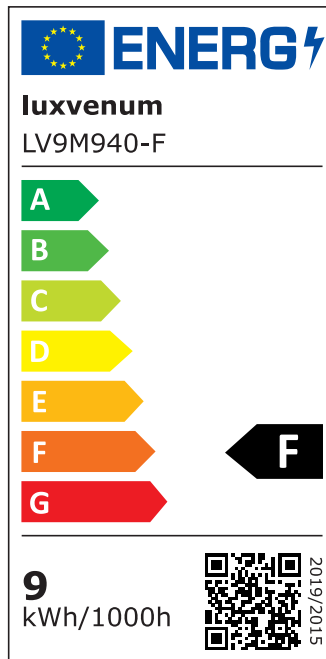

Produktdatenblatt

luxvenum

Produktinformationen

Name	LED-Einbaustrahler extrem flach & hell 58mm 230V DIMMBAR 9W statt 120W matt-geschliffenes Aluminium 120° Abstrahlung 90 Ra / Cri eckig
Artikelnummer	387275040547537557
Kategorien	Classic-Line, Forma matt-geschliffen, Inneneinbauleuchten

Produktfotos

Hersteller

Name	luxvenum LED GmbH
Weblink	www.luxvenum.com
Adresse	Am Kreisel West 12, 56814 Faid, Deutschland
WEEE-Reg.-Nr.:	DE 12732366

Technische Daten

Gesamtmaße	82x82x58mm
Lochausschnitt Ø	68-78mm
Spannung	AC 230V
Leistung	9W
Glühbirnenersatz	120W
Dimmbarkeit	Ja
Abstrahlwinkel	120° Milchglas
Lichtleistung	2700K → 660 Lumen, 3000K → 705 Lumen, 4000K → 745 Lumen
Lichtfarbtemperatur	2700K, 3000K, 4000K
Farbwiedergabe	CRI/Ra 90
Schutzklasse	IP20
Mittlere Lebensdauer	35.000 Std.

Schwenkbar	Ja
Material	Aluminium
Sockel	ultra flach
Form	eckig
Schaltzyklen	> 15.000
Anlaufzeit	< 1,00 Sek.
Zündzeit	< 0,5 Sek.
Farbe	matt-geschliffen
Farbkonsistenz	< 6 SDCM
Energieeffizienzklasse	F
Marke / Hersteller	Luxvenum

EU Energielabels

2700K-Leuchtmittel

3000K-Leuchtmittel

4000K-Leuchtmittel

RoHS