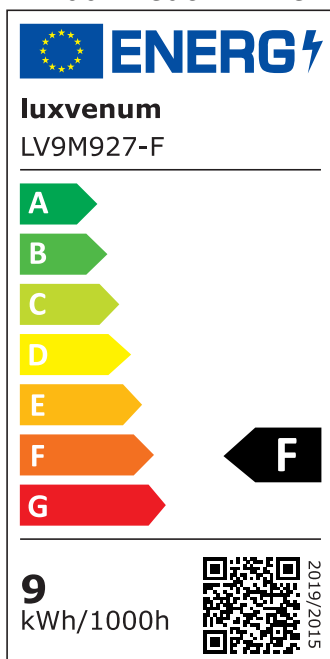

Mittlere Lebensdauer	35.000 Std.
Schwenkbar	Ja
Material	Aluminium
Sockel	ultra flach
Form	eckig
Schaltzyklen	> 15.000
Anlaufzeit	< 1,00 Sek.
Zündzeit	< 0,5 Sek.
Farbe	matt-geschliffen
Farbkonsistenz	< 6 SDCM
Energieeffizienzklasse	F
Marke / Hersteller	Luxvenum
Herstellergarantie	4 Jahre

EU Energielabels

2700K-Leuchtmittel