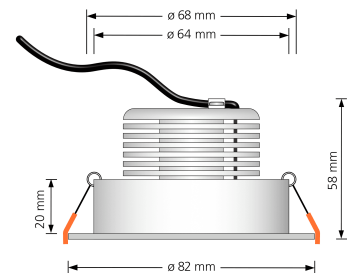

Produktdatenblatt

luxvenum

Produktinformationen

Name	LED-Einbaustrahler extrem flach & hell 58mm 230V DIMMBAR 9W statt 120W matt-geschliffenes Aluminium 120° Abstrahlung 90 Ra / Cri eckig
Artikelnummer	387275040547537557
Kategorien	Classic-Line, Forma matt-geschliffen, Inneneinbauleuchten

Produktfotos

Hersteller

Name	luxvenum LED GmbH
Weblink	www.luxvenum.com
Adresse	Am Kreisel West 12, 56814 Faid, Deutschland
WEEE-Reg.-Nr.:	DE 12732366

Technische Daten

Gesamtmaße	82x82x58mm
Lochausschnitt Ø	68-78mm
Spannung	AC 230V
Leistung	9W
Glühbirnenersatz	120W
Dimmbarkeit	Ja
Abstrahlwinkel	120° Milchglas
Lichtleistung	2700K → 660 Lumen, 3000K → 705 Lumen, 4000K → 745 Lumen
Lichtfarbtemperatur	2700K, 3000K, 4000K
Farbwiedergabe	CRI/Ra 90
Schutzklasse	IP20
Mittlere Lebensdauer	35.000 Std.

Schwenkbar	Ja
Material	Aluminium
Sockel	ultra flach
Form	eckig
Schaltzyklen	> 15.000
Anlaufzeit	< 1,00 Sek.
Zündzeit	< 0,5 Sek.
Farbe	matt-geschliffen
Farbkonsistenz	< 6 SDCM
Energieeffizienzklasse	F
Marke / Hersteller	Luxvenum