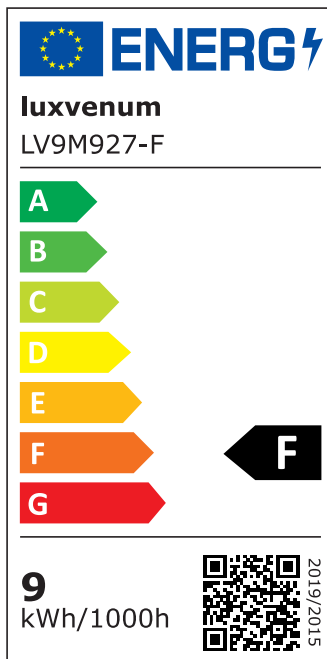

Mittlere Lebensdauer	35.000 Std.
Schwenkbar	Ja
Material	Aluminium
Sockel	ultra flach
Form	eckig
Schaltzyklen	> 15.000
Anlaufzeit	< 1,00 Sek.
Zündzeit	< 0,5 Sek.
Farbe	matt-geschliffen
Farbkonsistenz	< 6 SDCM
Energieeffizienzklasse	F
Marke / Hersteller	Luxvenum

EU Energielabels

2700K-Leuchtmittel

3000K-Leuchtmittel

4000K-Leuchtmittel

RoHS