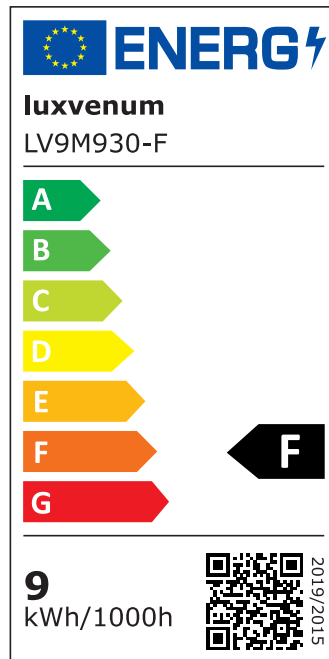

Produktdatenblatt

luxvenum

Produktinformationen

Name	LED-Einbaustrahler extrem flach & hell 58mm 230V DIMMBAR 9W statt 120W matt-geschliffenes Aluminium 120° Abstrahlung 90 Ra / Cri eckig
Artikelnummer	387275040547537557
Kategorien	Classic-Line, Forma matt-geschliffen, Inneneinbauleuchten

Produktfotos

Hersteller

Name	luxvenum LED GmbH
Weblink	www.luxvenum.com
Adresse	Am Kreisel West 12, 56814 Faid, Deutschland
WEEE-Reg.-Nr.:	DE 12732366

Technische Daten

Gesamtmaße	82x82x58mm
Lochausschnitt Ø	68-78mm
Spannung	AC 230V
Leistung	9W
Glühbirnenersatz	120W
Dimmbarkeit	Ja
Abstrahlwinkel	120° Milchglas
Lichtleistung	2700K → 660 Lumen, 3000K → 705 Lumen, 4000K → 745 Lumen
Lichtfarbtemperatur	2700K, 3000K, 4000K
Farbwiedergabe	CRI/Ra 90
Schutzklasse	IP20
Mittlere Lebensdauer	35.000 Std.

Schwenkbar	Ja
Material	Aluminium
Sockel	ultra flach
Form	eckig
Schaltzyklen	> 15.000
Anlaufzeit	< 1,00 Sek.
Zündzeit	< 0,5 Sek.
Farbe	matt-geschliffen
Farbkonsistenz	< 6 SDCM
Energieeffizienzklasse	F
Marke / Hersteller	Luxvenum

EU Energielabels

2700K-Leuchtmittel

3000K-Leuchtmittel

4000K-Leuchtmittel

RoHS