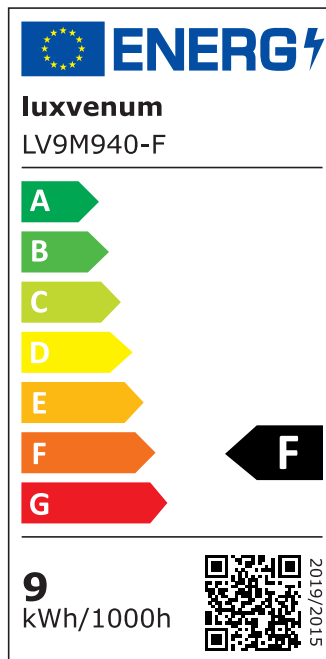

Produktdatenblatt

luxvenum

Produktinformationen

Name	LED-Einbaustrahler extrem flach & hell 58mm 230V DIMMBAR 9W statt 120W matt-geschliffenes Aluminium 120° Abstrahlung 90 Ra / Cri eckig
Artikelnummer	387275040547537557
Kategorien	Innenbeleuchtung, Flache Einbauleuchten, Dimmbare Einbauleuchten, Smart Home, Einbauleuchten, Einbauleuchten

Produktfotos

Hersteller

Name	luxvenum LED GmbH
Weblink	www.luxvenum.com
Adresse	Am Kreisel West 12, 56814 Faid, Deutschland
WEEE-Reg.-Nr.:	DE 12732366

Technische Daten

Gesamtmaße	82x82x58mm
Lochausschnitt Ø	68-78mm
Spannung (V)	AC 230V
Leistung (W)	9W
Glühbirnenersatz	120W
Dimmbarkeit	Ja
Abstrahlwinkel	120° Milchglas
Lichtleistung	2700K → 660 Lumen, 3000K → 705 Lumen, 4000K → 745 Lumen
Lichtfarbtemperatur (K)	2700K, 3000K, 4000K
Farbwiedergabe (CRI / Ra)	CRI/Ra 90
Schutzklasse (IP)	IP20

Mittlere Lebensdauer	35.000 Std.
Schwenkbar	Ja
Material	Aluminium
Sockel	ultra flach
Form	eckig
Schaltzyklen	> 15.000
Anlaufzeit	< 1,00 Sek.
Zündzeit	< 0,5 Sek.
Farbe	matt-geschliffen
Farbkonsistenz	< 6 SDCM
Energieeffizienzklasse	F
Marke / Hersteller	Luxvenum

EU Energielabels

2700K-Leuchtmittel

3000K-Leuchtmittel

4000K-Leuchtmittel

RoHS