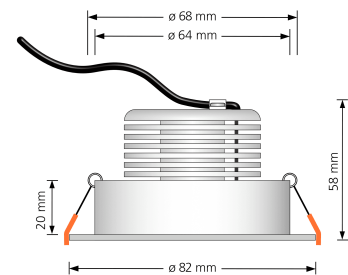

Produktdatenblatt

luxvenum

Produktinformationen

Name	LED-Einbaustrahler extrem flach & hell 58mm 230V DIMMBAR 9W statt 120W matt-geschliffenes Aluminium 120° Abstrahlung 90 Ra / Cri eckig
Artikelnummer	387275040547537557
Kategorien	Innenbeleuchtung, Flache Einbauleuchten, Dimmbare Einbauleuchten, Smart Home, Einbauleuchten, Einbauleuchten

Produktfotos

Hersteller

Name	luxvenum LED GmbH
Weblink	www.luxvenum.com
Adresse	Am Kreisel West 12, 56814 Faid, Deutschland
WEEE-Reg.-Nr.:	DE 12732366

Technische Daten

Gesamtmaße	82x82x58mm
Lochausschnitt Ø	68-78mm
Spannung (V)	AC 230V
Leistung (W)	9W
Glühbirnenersatz	120W
Dimmbarkeit	Ja
Abstrahlwinkel	120° Milchglas
Lichtleistung	2700K → 660 Lumen, 3000K → 705 Lumen, 4000K → 745 Lumen
Lichtfarbtemperatur (K)	2700K, 3000K, 4000K
Farbwiedergabe (CRI / Ra)	CRI/Ra 90
Schutzklasse (IP)	IP20

Mittlere Lebensdauer	35.000 Std.
Schwenkbar	Ja
Material	Aluminium
Sockel	ultra flach
Form	eckig
Schaltzyklen	> 15.000
Anlaufzeit	< 1,00 Sek.
Zündzeit	< 0,5 Sek.
Farbe	matt-geschliffen
Farbkonsistenz	< 6 SDCM
Energieeffizienzklasse	F
Marke / Hersteller	Luxvenum
Herstellergarantie	4 Jahre