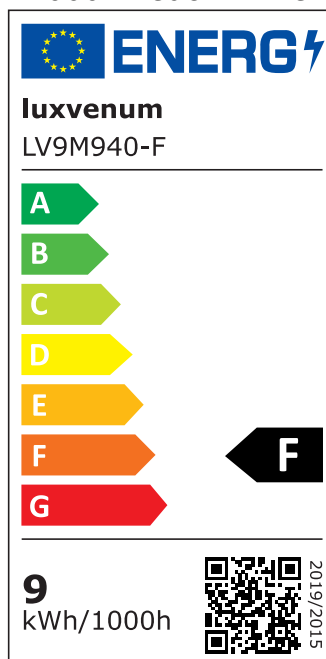

Produktdatenblatt

luxvenum

Produktinformationen

Name	LED-Einbaustrahler extrem flach & hell 58mm 230V DIMMBAR 9W statt 120W matt-geschliffenes Aluminium 120° Abstrahlung 90 Ra / Cri eckig
Artikelnummer	387275040547537557
Kategorien	Innenbeleuchtung, Flache Einbauleuchten, Dimmbare Einbauleuchten, Smart Home, Einbauleuchten, Einbauleuchten

Produktfotos

Hersteller

Name	luxvenum LED GmbH
Weblink	www.luxvenum.com
Adresse	Am Kreisel West 12, 56814 Faid, Deutschland
WEEE-Reg.-Nr.:	DE 12732366

Technische Daten

Gesamtmaße	82x82x58mm
Lochausschnitt Ø	68-78mm
Spannung (V)	AC 230V
Leistung (W)	9W
Glühbirnenersatz	120W
Dimmbarkeit	Ja
Abstrahlwinkel	120° Milchglas
Lichtleistung	2700K → 660 Lumen, 3000K → 705 Lumen, 4000K → 745 Lumen
Lichtfarbtemperatur (K)	2700K, 3000K, 4000K
Farbwiedergabe (CRI / Ra)	CRI/Ra 90
Schutzklasse (IP)	IP20

Mittlere Lebensdauer	35.000 Std.
Schwenkbar	Ja
Material	Aluminium
Sockel	ultra flach
Form	eckig
Schaltzyklen	> 15.000
Anlaufzeit	< 1,00 Sek.
Zündzeit	< 0,5 Sek.
Farbe	matt-geschliffen
Farbkonsistenz	< 6 SDCM
Energieeffizienzklasse	F
Marke / Hersteller	Luxvenum
Herstellergarantie	4 Jahre

EU Energielabels

2700K-Leuchtmittel

3000K-Leuchtmittel

4000K-Leuchtmittel

RoHS