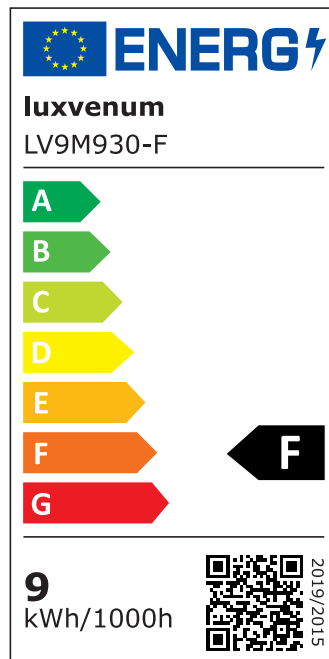

Produktdatenblatt

luxvenum

Produktinformationen

Name	LED-Einbaustrahler extrem flach & hell 58mm 230V DIMMBAR 9W statt 120W matt-geschliffenes Aluminium 120° Abstrahlung 90 Ra / Cri eckig
Artikelnummer	387275040547537557
Kategorien	Innenbeleuchtung, Flache Einbauleuchten, Dimmbare Einbauleuchten, Smart Home, Einbauleuchten, Einbauleuchten

Produktfotos

Hersteller

Name	luxvenum LED GmbH
Weblink	www.luxvenum.com
Adresse	Am Kreisel West 12, 56814 Faid, Deutschland
WEEE-Reg.-Nr.:	DE 12732366

Technische Daten

Gesamtmaße	82x82x58mm
Lochausschnitt Ø	68-78mm
Spannung (V)	AC 230V
Leistung (W)	9W
Glühbirnenersatz	120W
Dimmbarkeit	Ja
Abstrahlwinkel	120° Milchglas
Lichtleistung	2700K → 660 Lumen, 3000K → 705 Lumen, 4000K → 745 Lumen
Lichtfarbtemperatur (K)	2700K, 3000K, 4000K
Farbwiedergabe (CRI / Ra)	CRI/Ra 90
Schutzklasse (IP)	IP20

Mittlere Lebensdauer	35.000 Std.
Schwenkbar	Ja
Material	Aluminium
Sockel	ultra flach
Form	eckig
Schaltzyklen	> 15.000
Anlaufzeit	< 1,00 Sek.
Zündzeit	< 0,5 Sek.
Farbe	matt-geschliffen
Farbkonsistenz	< 6 SDCM
Energieeffizienzklasse	F
Marke / Hersteller	Luxvenum

EU Energielabels

2700K-Leuchtmittel

3000K-Leuchtmittel

4000K-Leuchtmittel

RoHS