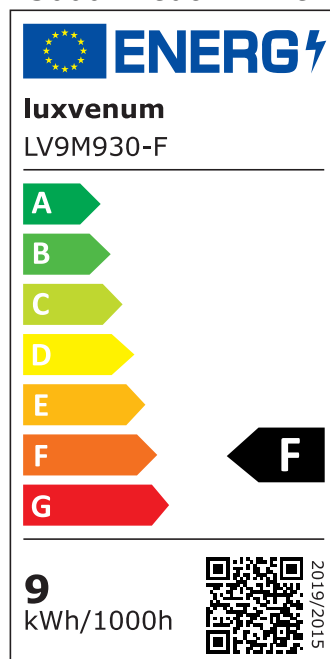

Produktdatenblatt

luxvenum

Produktinformationen

Name	LED-Einbaustrahler extrem flach & hell 58mm 230V DIMMBAR 9W statt 120W matt-geschliffenes Aluminium 120° Abstrahlung 90 Ra / Cri eckig
Artikelnummer	387275040547537557
Kategorien	Innenbeleuchtung, Flache Einbauleuchten, Dimmbare Einbauleuchten, Smart Home, Einbauleuchten, Einbauleuchten

Produktfotos

Hersteller

Name	luxvenum LED GmbH
Weblink	www.luxvenum.com
Adresse	Am Kreisel West 12, 56814 Faid, Deutschland
WEEE-Reg.-Nr.:	DE 12732366

Technische Daten

Gesamtmaße	82x82x58mm
Lochausschnitt Ø	68-78mm
Spannung (V)	AC 230V
Leistung (W)	9W
Glühbirnenersatz	120W
Dimmbarkeit	Ja
Abstrahlwinkel	120° Milchglas
Lichtleistung	2700K → 660 Lumen, 3000K → 705 Lumen, 4000K → 745 Lumen
Lichtfarbtemperatur (K)	2700K, 3000K, 4000K
Farbwiedergabe (CRI / Ra)	CRI/Ra 90
Schutzklasse (IP)	IP20

Mittlere Lebensdauer	35.000 Std.
Schwenkbar	Ja
Material	Aluminium
Sockel	ultra flach
Form	eckig
Schaltzyklen	> 15.000
Anlaufzeit	< 1,00 Sek.
Zündzeit	< 0,5 Sek.
Farbe	matt-geschliffen
Farbkonsistenz	< 6 SDCM
Energieeffizienzklasse	F
Marke / Hersteller	Luxvenum
Herstellergarantie	4 Jahre

EU Energielabels

2700K-Leuchtmittel

3000K-Leuchtmittel

4000K-Leuchtmittel

RoHS