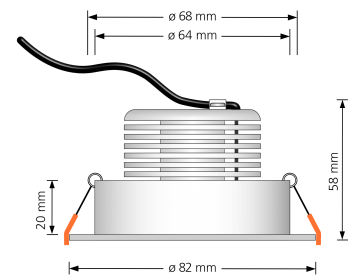

Produktdatenblatt

luxvenum

Produktinformationen

Name	LED-Einbaustrahler extrem flach & hell 58mm 230V DIMMBAR 9W statt 120W matt-geschliffenes Aluminium 120° Abstrahlung 90 Ra / Cri eckig
Artikelnummer	387275040547537557
Kategorien	Innenbeleuchtung, Flache Einbauleuchten, Dimmbare Einbauleuchten, Smart Home, Einbauleuchten, Einbauleuchten

Produktfotos

Hersteller

Name	luxvenum LED GmbH
Weblink	www.luxvenum.com
Adresse	Am Kreisel West 12, 56814 Faid, Deutschland
WEEE-Reg.-Nr.:	DE 12732366

Technische Daten

Gesamtmaße	82x82x58mm
Lochanschnitt Ø	68-78mm
Spannung (V)	AC 230V
Leistung (W)	9W
Glühbirnenersatz	120W
Dimmbarkeit	Ja
Abstrahlwinkel	120° Milchglas
Lichtleistung	2700K → 660 Lumen, 3000K → 705 Lumen, 4000K → 745 Lumen
Lichtfarbtemperatur (K)	2700K, 3000K, 4000K
Farbwiedergabe (CRI / Ra)	CRI/Ra 90
Schutzklasse (IP)	IP20

Mittlere Lebensdauer	35.000 Std.
Schwenkbar	Ja
Material	Aluminium
Sockel	ultra flach
Form	eckig
Schaltzyklen	> 15.000
Anlaufzeit	< 1,00 Sek.
Zündzeit	< 0,5 Sek.
Farbe	matt-geschliffen
Farbkonsistenz	< 6 SDCM
Energieeffizienzklasse	F
Marke / Hersteller	Luxvenum
Herstellergarantie	4 Jahre
Für Möbeleinbau geeignet	Ja