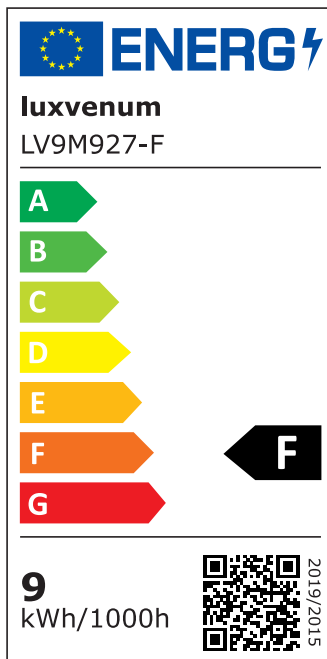

## Produktinformationen

Name	LED-Einbaustrahler extrem flach & hell 58mm 230V DIMMBAR 9W statt 120W matt-geschliffenes Aluminium 120° Abstrahlung 90 Ra / Cri rund
Artikelnummer	786275750075277007
Kategorien	Innenbeleuchtung, Flache Einbauleuchten, Dimmbare Einbauleuchten, Smart Home, Einbauleuchten, Einbauleuchten

## Technische Daten

Gesamtmaße	82x82x58mm
Lochausschnitt Ø	68-78mm
Spannung (V)	AC 230V
Leistung (W)	9W
Glühbirnenersatz	120W
Dimmbarkeit	Ja
Abstrahlwinkel	120° Milchglas
Lichtleistung	2700K → 660 Lumen, 3000K → 705 Lumen, 4000K → 745 Lumen
Lichtfarbtemperatur (K)	2700K, 3000K, 4000K
Farbwiedergabe (CRI / Ra)	CRI/Ra 90
Schutzklasse (IP)	IP20

Mittlere Lebensdauer	35.000 Std.
Schwenkbar	Ja
Material	Aluminium
Sockel	ultra flach
Form	rund
Schaltzyklen	> 15.000
Anlaufzeit	< 1,00 Sek.
Zündzeit	< 0,5 Sek.
Farbe	matt-geschliffen
Farbkonsistenz	< 6 SDCM
Energieeffizienzklasse	F
Marke / Hersteller	Luxvenum

## EU Energielabels

2700K-Leuchtmittel

3000K-Leuchtmittel

4000K-Leuchtmittel

RoHS