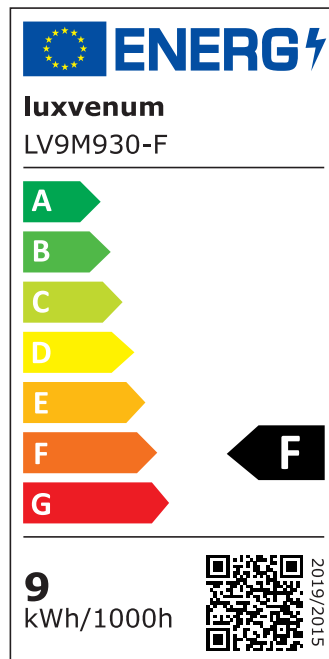

## Produktinformationen

Name	LED-Einbaustrahler extrem flach & hell 58mm 230V DIMMBAR 9W statt 120W matt-geschliffenes Aluminium 120° Abstrahlung 90 Ra / Cri rund
Artikelnummer	786275750075277007
Kategorien	Innenbeleuchtung, Flache Einbauleuchten, Dimmbare Einbauleuchten, Smart Home, Einbauleuchten, Einbauleuchten

## Technische Daten

Gesamtmaße	82x82x58mm
Lochausschnitt Ø	68-78mm
Spannung (V)	AC 230V
Leistung (W)	9W
Glühbirnenersatz	120W
Dimmbarkeit	Ja
Abstrahlwinkel	120° Milchglas
Lichtleistung	2700K → 660 Lumen, 3000K → 705 Lumen, 4000K → 745 Lumen
Lichtfarbtemperatur (K)	2700K, 3000K, 4000K
Farbwiedergabe (CRI / Ra)	CRI/Ra 90
Schutzklasse (IP)	IP20

Mittlere Lebensdauer	35.000 Std.
Schwenkbar	Ja
Material	Aluminium
Sockel	ultra flach
Form	rund
Schaltzyklen	> 15.000
Anlaufzeit	< 1,00 Sek.
Zündzeit	< 0,5 Sek.
Farbe	matt-geschliffen
Farbkonsistenz	< 6 SDCM
Energieeffizienzklasse	F
Marke / Hersteller	Luxvenum

## EU Energielabels

2700K-Leuchtmittel

3000K-Leuchtmittel

4000K-Leuchtmittel

RoHS