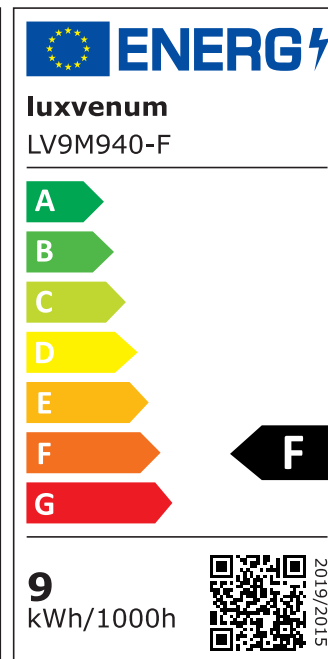

## Produktinformationen

Name	LED-Einbaustrahler extrem flach & hell 58mm 230V DIMMBAR 9W statt 120W matt-geschliffenes Aluminium 120° Abstrahlung 90 Ra / Cri rund
Artikelnummer	786275750075277007
Kategorien	Innenbeleuchtung, Flache Einbauleuchten, Dimmbare Einbauleuchten, Smart Home, Einbauleuchten, Einbauleuchten

## Technische Daten

Gesamtmaße	82x82x58mm
Lochausschnitt Ø	68-78mm
Spannung (V)	AC 230V
Leistung (W)	9W
Glühbirnenersatz	120W
Dimmbarkeit	Ja
Abstrahlwinkel	120° Milchglas
Lichtleistung	2700K → 660 Lumen, 3000K → 705 Lumen, 4000K → 745 Lumen
Lichtfarbtemperatur (K)	2700K, 3000K, 4000K
Farbwiedergabe (CRI / Ra)	CRI/Ra 90
Schutzklasse (IP)	IP20

Mittlere Lebensdauer	35.000 Std.
Schwenkbar	Ja
Material	Aluminium
Sockel	ultra flach
Form	rund
Schaltzyklen	> 15.000
Anlaufzeit	< 1,00 Sek.
Zündzeit	< 0,5 Sek.
Farbe	matt-geschliffen
Farbkonsistenz	< 6 SDCM
Energieeffizienzklasse	F
Marke / Hersteller	Luxvenum

## EU Energielabels

2700K-Leuchtmittel

3000K-Leuchtmittel

4000K-Leuchtmittel

RoHS