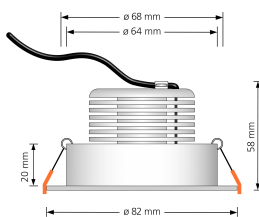

Produktdatenblatt

Produktinformationen

Name	LED-Einbaustrahler extrem flach & hell 58mm 230V DIMMBAR 9W statt 120W matt-geschliffenes Aluminium 120° Abstrahlung 90 Ra / Cri rund
Artikelnummer	786275750075277007
Kategorien	Innenbeleuchtung, Flache Einbauleuchten, Dimmbare Einbauleuchten, Smart Home, Einbauleuchten, Einbauleuchten

Produktfotos

Hersteller

Name	luxvenum LED GmbH
Weblink	www.luxvenum.com
Adresse	Am Kreisel West 12, 56814 Faid, Deutschland
WEEE-Reg.-Nr.:	DE 12732366

Technische Daten

Gesamtmaße	82x82x58mm
Lochausschnitt Ø	68-78mm
Spannung (V)	AC 230V
Leistung (W)	9W
Glühbirnenersatz	120W
Dimmbarkeit	Ja
Abstrahlwinkel	120° Milchglas
Lichtleistung	2700K → 660 Lumen, 3000K → 705 Lumen, 4000K → 745 Lumen
Lichtfarbtemperatur (K)	2700K, 3000K, 4000K
Farbwiedergabe (CRI / Ra)	CRI/Ra 90
Schutzklasse (IP)	IP20
Mittlere Lebensdauer	35.000 Std.