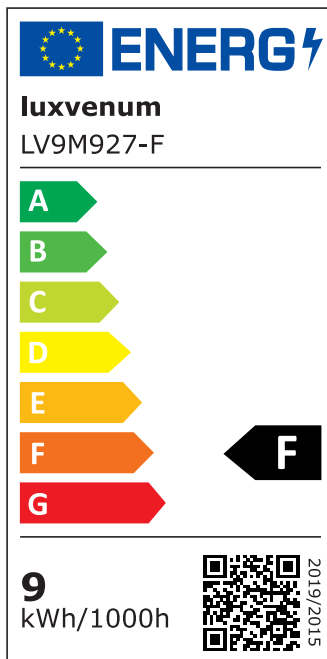

## Produktinformationen

Name	LED-Einbaustrahler extrem flach & hell 58mm 230V DIMMBAR 9W statt 120W matt-geschliffenes Aluminium 120° Abstrahlung 90 Ra / Cri rund
Artikelnummer	786275750075277007
Kategorien	Innenbeleuchtung, Flache Einbauleuchten, Dimmbare Einbauleuchten, Smart Home, Einbauleuchten, Einbauleuchten

## Technische Daten

Gesamtmaße	82x82x58mm
Lochausschnitt Ø	68-78mm
Spannung (V)	AC 230V
Leistung (W)	9W
Glühbirnenersatz	120W
Dimmbarkeit	Ja
Abstrahlwinkel	120° Milchglas
Lichtleistung	2700K → 660 Lumen, 3000K → 705 Lumen, 4000K → 745 Lumen
Lichtfarbtemperatur (K)	2700K, 3000K, 4000K
Farbwiedergabe (CRI / Ra)	CRI/Ra 90
Schutzklasse (IP)	IP20
Mittlere Lebensdauer	35.000 Std.

Schwenkbar	Ja
Material	Aluminium
Sockel	ultra flach
Form	rund
Schaltzyklen	> 15.000
Anlaufzeit	< 1,00 Sek.
Zündzeit	< 0,5 Sek.
Farbe	matt-geschliffen
Farbkonsistenz	< 6 SDCM
Energieeffizienzklasse	F
Marke / Hersteller	Luxvenum
Herstellergarantie	4 Jahre

## EU Energielabels

2700K-Leuchtmittel

3000K-Leuchtmittel

4000K-Leuchtmittel

RoHS