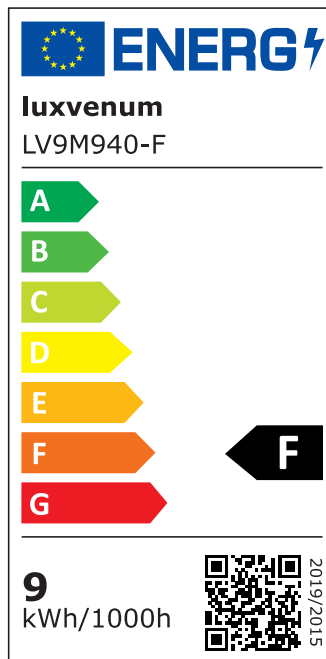

## Produktinformationen

Name	LED-Einbaustrahler extrem flach & hell 58mm 230V DIMMBAR 9W statt 120W matt-geschliffenes Aluminium 120° Abstrahlung 90 Ra / Cri rund
Artikelnummer	786275750075277007
Kategorien	Innenbeleuchtung, Flache Einbauleuchten, Dimmbare Einbauleuchten, Smart Home, Einbauleuchten, Einbauleuchten

## Technische Daten

Gesamtmaße	82x82x58mm
Lochausschnitt Ø	68-78mm
Spannung (V)	AC 230V
Leistung (W)	9W
Glühbirnenersatz	120W
Dimmbarkeit	Ja
Abstrahlwinkel	120° Milchglas
Lichtleistung	2700K → 660 Lumen, 3000K → 705 Lumen, 4000K → 745 Lumen
Lichtfarbtemperatur (K)	2700K, 3000K, 4000K
Farbwiedergabe (CRI / Ra)	CRI/Ra 90
Schutzklasse (IP)	IP20
Mittlere Lebensdauer	35.000 Std.

Schwenkbar	Ja
Material	Aluminium
Sockel	ultra flach
Form	rund
Schaltzyklen	> 15.000
Anlaufzeit	< 1,00 Sek.
Zündzeit	< 0,5 Sek.
Farbe	matt-geschliffen
Farbkonsistenz	< 6 SDCM
Energieeffizienzklasse	F
Marke / Hersteller	Luxvenum
Herstellergarantie	4 Jahre

## EU Energielabels

2700K-Leuchtmittel

3000K-Leuchtmittel

4000K-Leuchtmittel

RoHS