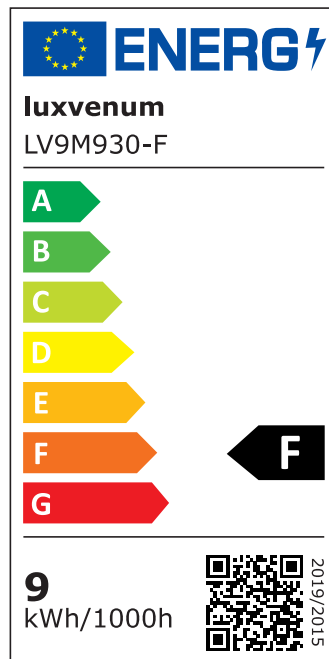

## Produktinformationen

Name	LED-Einbaustrahler extrem flach & hell 58mm 230V DIMMBAR 9W statt 120W matt-geschliffenes Aluminium 120° Abstrahlung 90 Ra / Cri rund
Artikelnummer	786275750075277007
Kategorien	Innenbeleuchtung, Flache Einbauleuchten, Dimmbare Einbauleuchten, Smart Home, Einbauleuchten, Einbauleuchten

## Technische Daten

Gesamtmaße	82x82x58mm
Lochausschnitt Ø	68-78mm
Spannung (V)	AC 230V
Leistung (W)	9W
Glühbirnenersatz	120W
Dimmbarkeit	Ja
Abstrahlwinkel	120° Milchglas
Lichtleistung	2700K → 660 Lumen, 3000K → 705 Lumen, 4000K → 745 Lumen
Lichtfarbtemperatur (K)	2700K, 3000K, 4000K
Farbwiedergabe (CRI / Ra)	CRI/Ra 90
Schutzklasse (IP)	IP20
Mittlere Lebensdauer	35.000 Std.

Schwenkbar	Ja
Material	Aluminium
Sockel	ultra flach
Form	rund
Schaltzyklen	> 15.000
Anlaufzeit	< 1,00 Sek.
Zündzeit	< 0,5 Sek.
Farbe	matt-geschliffen
Farbkonsistenz	< 6 SDCM
Energieeffizienzklasse	F
Marke / Hersteller	Luxvenum
Herstellergarantie	4 Jahre

## EU Energielabels

2700K-Leuchtmittel

3000K-Leuchtmittel

4000K-Leuchtmittel

RoHS