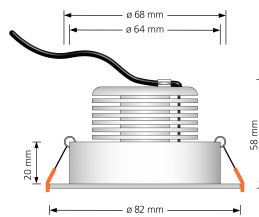

Produktdatenblatt

luxvenum

Produktinformationen

Name	LED-Einbaustrahler extrem flach & hell 58mm 230V DIMMBAR 9W statt 120W matt-geschliffenes Aluminium 120° Abstrahlung 90 Ra / Cri rund
Artikelnummer	786275750075277007
Kategorien	Innenbeleuchtung, Flache Einbauleuchten, Dimmbare Einbauleuchten, Smart Home, Einbauleuchten, Einbauleuchten

Produktfotos

Hersteller

Name	luxvenum LED GmbH
Weblink	www.luxvenum.com
Adresse	Am Kreisel West 12, 56814 Faid, Deutschland
WEEE-Reg.-Nr.:	DE 12732366

Technische Daten

Gesamtmaße	82x82x58mm
Lochausschnitt Ø	68-78mm
Spannung (V)	AC 230V
Leistung (W)	9W
Glühbirnenersatz	120W
Dimmbarkeit	Ja
Abstrahlwinkel	120° Milchglas
Lichtleistung	2700K → 660 Lumen, 3000K → 705 Lumen, 4000K → 745 Lumen
Lichtfarbtemperatur (K)	2700K, 3000K, 4000K
Farbwiedergabe (CRI / Ra)	CRI/Ra 90
Schutzklasse (IP)	IP20
Mittlere Lebensdauer	35.000 Std.