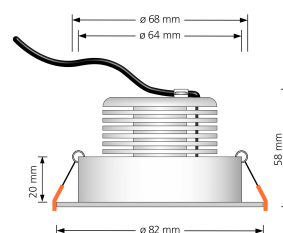

Produktdatenblatt

Produktinformationen

Name	LED-Einbaustrahler extrem flach & hell 58mm 230V DIMMBAR 9W statt 120W schwarzes Aluminium 120° Abstrahlung 90 Ra / Cri eckig
Artikelnummer	75287588727527525
Kategorien	Innenbeleuchtung, Flache Einbauleuchten, Dimmbare Einbauleuchten, Smart Home, Einbauleuchten, Einbauleuchten

Produktfotos

Hersteller

Name	luxvenum LED GmbH
Weblink	www.luxvenum.com
Adresse	Am Kreisel West 12, 56814 Faid, Deutschland
WEEE-Reg.-Nr.:	DE 12732366

Technische Daten

Gesamtmaße	82x82x58mm
Lochausschnitt Ø	68-78mm
Spannung (V)	AC 230V
Leistung (W)	9W
Glühbirnenersatz	120W
Dimmbarkeit	Ja
Abstrahlwinkel	120° Milchglas
Lichtleistung	2700K → 660 Lumen, 3000K → 705 Lumen, 4000K → 745 Lumen
Lichtfarbtemperatur (K)	2700K, 3000K, 4000K
Farbwiedergabe (CRI / Ra)	CRI/Ra 90
Schutzklasse (IP)	IP20
Mittlere Lebensdauer	35.000 Std.