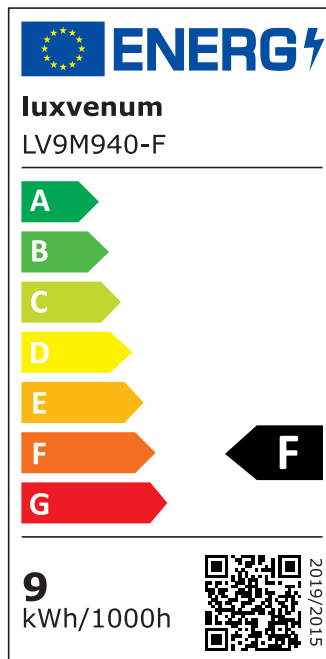

Produktdatenblatt

Produktinformationen

Name	LED-Einbaustrahler extrem flach & hell 58mm 230V DIMMBAR 9W statt 120W schwarzes Aluminium 120° Abstrahlung 90 Ra / Cri eckig
Artikelnummer	75287588727527525
Kategorien	Innenbeleuchtung, Flache Einbauleuchten, Dimmbare Einbauleuchten, Smart Home, Einbauleuchten, Einbauleuchten

Produktfotos

Hersteller

Name	luxvenum LED GmbH
Weblink	www.luxvenum.com
Adresse	Am Kreisel West 12, 56814 Faid, Deutschland
WEEE-Reg.-Nr.:	DE 12732366

Technische Daten

Gesamtmaße	82x82x58mm
Lochausschnitt Ø	68-78mm
Spannung (V)	AC 230V
Leistung (W)	9W
Glühbirnenersatz	120W
Dimmbarkeit	Ja
Abstrahlwinkel	120° Milchglas
Lichtleistung	2700K → 660 Lumen, 3000K → 705 Lumen, 4000K → 745 Lumen
Lichtfarbtemperatur (K)	2700K, 3000K, 4000K
Farbwiedergabe (CRI / Ra)	CRI/Ra 90
Schutzklasse (IP)	IP20
Mittlere Lebensdauer	35.000 Std.

Schwenkbar	Ja
Material	Aluminium
Sockel	ultra flach
Form	eckig
Schaltzyklen	> 15.000
Anlaufzeit	< 1,00 Sek.
Zündzeit	< 0,5 Sek.
Farbe	schwarz
Farbkonsistenz	< 6 SDCM
Energieeffizienzklasse	F
Marke / Hersteller	Luxvenum
Herstellergarantie	4 Jahre

EU Energielabels

2700K-Leuchtmittel

3000K-Leuchtmittel

4000K-Leuchtmittel

RoHS