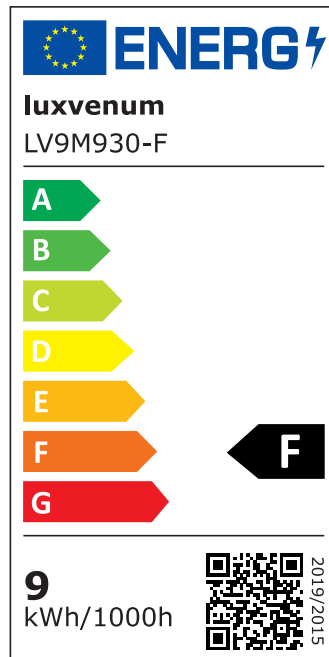

Produktdatenblatt

luxvenum

Produktinformationen

| | |
|---------------|---|
| Name | LED-Einbaustrahler extrem flach & hell 58mm 230V DIMMBAR 9W statt 120W schwarzes Aluminium 120° Abstrahlung 90 Ra / Cri eckig |
| Artikelnummer | 75287588727527525 |
| Kategorien | Innenbeleuchtung, Flache Einbauleuchten, Dimmbare Einbauleuchten, Smart Home, Einbauleuchten, Einbauleuchten |

Technische Daten

| | |
|---------------------------|---|
| Gesamtmaße | 82x82x58mm |
| Lochausschnitt Ø | 68-78mm |
| Spannung (V) | AC 230V |
| Leistung (W) | 9W |
| Glühbirnenersatz | 120W |
| Dimmbarkeit | Ja |
| Abstrahlwinkel | 120° Milchglas |
| Lichtleistung | 2700K → 660 Lumen, 3000K → 705 Lumen, 4000K → 745 Lumen |
| Lichtfarbtemperatur (K) | 2700K, 3000K, 4000K |
| Farbwiedergabe (CRI / Ra) | CRI/Ra 90 |
| Schutzklasse (IP) | IP20 |
| Mittlere Lebensdauer | 35.000 Std. |

| | |
|------------------------|-------------|
| Schwenkbar | Ja |
| Material | Aluminium |
| Sockel | ultra flach |
| Form | eckig |
| Schaltzyklen | > 15.000 |
| Anlaufzeit | < 1,00 Sek. |
| Zündzeit | < 0,5 Sek. |
| Farbe | schwarz |
| Farbkonsistenz | < 6 SDCM |
| Energieeffizienzklasse | F |
| Marke / Hersteller | Luxvenum |

EU Energielabels

2700K-Leuchtmittel

3000K-Leuchtmittel

4000K-Leuchtmittel

RoHS