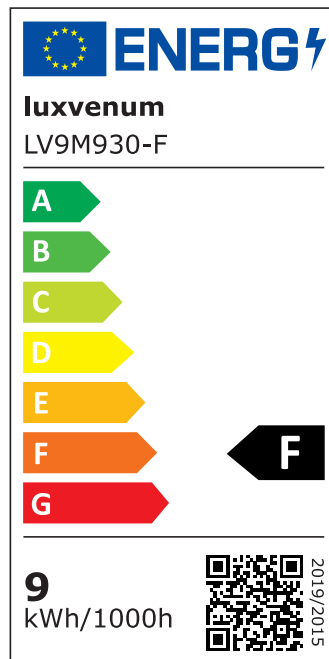

Produktdatenblatt

Produktinformationen

Name	LED-Einbaustrahler extrem flach & hell 58mm 230V DIMMBAR 9W statt 120W schwarzes Aluminium 120° Abstrahlung 90 Ra / Cri eckig
Artikelnummer	75287588727527525
Kategorien	Innenbeleuchtung, Flache Einbauleuchten, Dimmbare Einbauleuchten, Smart Home, Einbauleuchten, Einbauleuchten

Produktfotos

Hersteller

Name	luxvenum LED GmbH
Weblink	www.luxvenum.com
Adresse	Am Kreisel West 12, 56814 Faid, Deutschland
WEEE-Reg.-Nr.:	DE 12732366

Technische Daten

Gesamtmaße	82x82x58mm
Lochausschnitt Ø	68-78mm
Spannung (V)	AC 230V
Leistung (W)	9W
Glühbirnenersatz	120W
Dimmbarkeit	Ja
Abstrahlwinkel	120° Milchglas
Lichtleistung	2700K → 660 Lumen, 3000K → 705 Lumen, 4000K → 745 Lumen
Lichtfarbtemperatur (K)	2700K, 3000K, 4000K
Farbwiedergabe (CRI / Ra)	CRI/Ra 90
Schutzklasse (IP)	IP20
Mittlere Lebensdauer	35.000 Std.

Schwenkbar	Ja
Material	Aluminium
Sockel	ultra flach
Form	eckig
Schaltzyklen	> 15.000
Anlaufzeit	< 1,00 Sek.
Zündzeit	< 0,5 Sek.
Farbe	schwarz
Farbkonsistenz	< 6 SDCM
Energieeffizienzklasse	F
Marke / Hersteller	Luxvenum
Herstellergarantie	4 Jahre

EU Energielabels

2700K-Leuchtmittel

3000K-Leuchtmittel

4000K-Leuchtmittel

RoHS