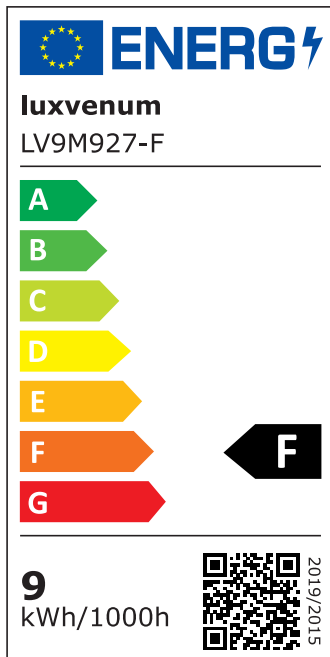

Schwenkbar	Ja
Material	Aluminium
Sockel	ultra flach
Form	eckig
Schaltzyklen	> 15.000
Anlaufzeit	< 1,00 Sek.
Zündzeit	< 0,5 Sek.
Farbe	schwarz
Farbkonsistenz	< 6 SDCM
Energieeffizienzklasse	F
Marke / Hersteller	Luxvenum

EU Energielabels

2700K-Leuchtmittel