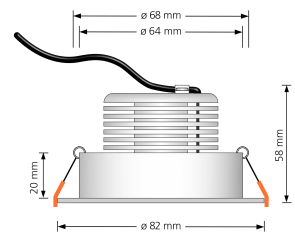

Produktdatenblatt

luxvenum

Produktinformationen

Name	LED-Einbaustrahler extrem flach & hell 58mm 230V DIMMBAR 9W statt 120W schwarzes Aluminium 120° Abstrahlung 90 Ra / Cri eckig
Artikelnummer	75287588727527525
Kategorien	Innenbeleuchtung, Flache Einbauleuchten, Dimmbare Einbauleuchten, Smart Home, Einbauleuchten, Einbauleuchten

Produktfotos

Hersteller

Name	luxvenum LED GmbH
Weblink	www.luxvenum.com
Adresse	Am Kreisel West 12, 56814 Faid, Deutschland
WEEE-Reg.-Nr.:	DE 12732366

Technische Daten

Gesamtmaße	82x82x58mm
Lochausschnitt Ø	68-78mm
Spannung (V)	AC 230V
Leistung (W)	9W
Glühbirnenersatz	120W
Dimmbarkeit	Ja
Abstrahlwinkel	120° Milchglas
Lichtleistung	2700K → 660 Lumen, 3000K → 705 Lumen, 4000K → 745 Lumen
Lichtfarbtemperatur (K)	2700K, 3000K, 4000K
Farbwiedergabe (CRI / Ra)	CRI/Ra 90
Schutzklasse (IP)	IP20
Mittlere Lebensdauer	35.000 Std.