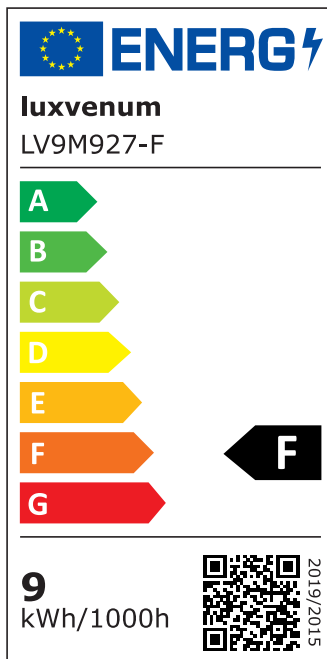

Schwenkbar	Ja
Material	Aluminium
Sockel	ultra flach
Form	eckig
Schaltzyklen	> 15.000
Anlaufzeit	< 1,00 Sek.
Zündzeit	< 0,5 Sek.
Farbe	schwarz
Farbkonsistenz	< 6 SDCM
Energieeffizienzklasse	F
Marke / Hersteller	Luxvenum
Herstellergarantie	4 Jahre

EU Energielabels

2700K-Leuchtmittel

3000K-Leuchtmittel

4000K-Leuchtmittel

RoHS