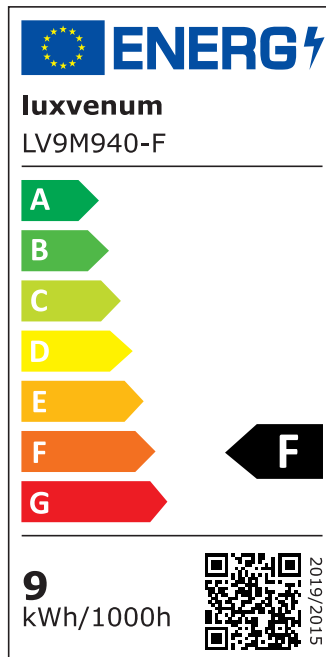

Produktdatenblatt

luxvenum

Produktinformationen

| | |
|---------------|---|
| Name | LED-Einbaustrahler extrem flach & hell 58mm 230V DIMMBAR 9W statt 120W schwarzes Aluminium 120° Abstrahlung 90 Ra / Cri eckig |
| Artikelnummer | 75287588727527525 |
| Kategorien | Innenbeleuchtung, Flache Einbauleuchten, Dimmbare Einbauleuchten, Smart Home, Einbauleuchten, Einbauleuchten |

Technische Daten

| | |
|---------------------------|---|
| Gesamtmaße | 82x82x58mm |
| Lochausschnitt Ø | 68-78mm |
| Spannung (V) | AC 230V |
| Leistung (W) | 9W |
| Glühbirnenersatz | 120W |
| Dimmbarkeit | Ja |
| Abstrahlwinkel | 120° Milchglas |
| Lichtleistung | 2700K → 660 Lumen, 3000K → 705 Lumen, 4000K → 745 Lumen |
| Lichtfarbtemperatur (K) | 2700K, 3000K, 4000K |
| Farbwiedergabe (CRI / Ra) | CRI/Ra 90 |
| Schutzklasse (IP) | IP20 |
| Mittlere Lebensdauer | 35.000 Std. |

| | |
|------------------------|-------------|
| Schwenkbar | Ja |
| Material | Aluminium |
| Sockel | ultra flach |
| Form | eckig |
| Schaltzyklen | > 15.000 |
| Anlaufzeit | < 1,00 Sek. |
| Zündzeit | < 0,5 Sek. |
| Farbe | schwarz |
| Farbkonsistenz | < 6 SDCM |
| Energieeffizienzklasse | F |
| Marke / Hersteller | Luxvenum |

EU Energielabels

2700K-Leuchtmittel

3000K-Leuchtmittel

4000K-Leuchtmittel

RoHS