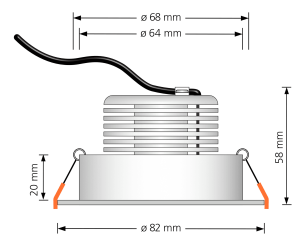

Produktdatenblatt

luxvenum

Produktinformationen

Name	LED-Einbaustrahler extrem flach & hell 58mm 230V DIMMBAR 9W statt 120W schwarzes Aluminium 120° Abstrahlung 90 Ra / Cri eckig
Artikelnummer	75287588727527525
Kategorien	Innenbeleuchtung, Flache Einbauleuchten, Dimmbare Einbauleuchten, Smart Home, Einbauleuchten, Einbauleuchten

Produktfotos

Hersteller

Name	luxvenum LED GmbH
Weblink	www.luxvenum.com
Adresse	Am Kreisel West 12, 56814 Faid, Deutschland
WEEE-Reg.-Nr.:	DE 12732366

Technische Daten

Gesamtmaße	82x82x58mm
Lochausschnitt Ø	68-78mm
Spannung (V)	AC 230V
Leistung (W)	9W
Glühbirnenersatz	120W
Dimmbarkeit	Ja
Abstrahlwinkel	120° Milchglas
Lichtleistung	2700K → 660 Lumen, 3000K → 705 Lumen, 4000K → 745 Lumen
Lichtfarbtemperatur (K)	2700K, 3000K, 4000K
Farbwiedergabe (CRI / Ra)	CRI/Ra 90
Schutzklasse (IP)	IP20
Mittlere Lebensdauer	35.000 Std.