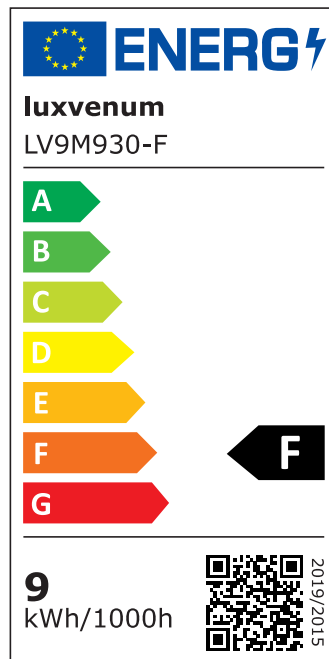

Produktdatenblatt

luxvenum

Produktinformationen

Name	LED-Einbaustrahler extrem flach & hell 58mm 230V DIMMBAR 9W statt 120W schwarzes Aluminium 120° Abstrahlung 90 Ra / Cri rund
Artikelnummer	7237852542045057275
Kategorien	Innenbeleuchtung, Flache Einbauleuchten, Dimmbare Einbauleuchten, Smart Home, Einbauleuchten, Einbauleuchten

Produktfotos

Hersteller

Name	luxvenum LED GmbH
Weblink	www.luxvenum.com
Adresse	Am Kreisel West 12, 56814 Faid, Deutschland
WEEE-Reg.-Nr.:	DE 12732366

Technische Daten

Gesamtmaße	82x82x58mm
Lochausschnitt Ø	68-78mm
Spannung (V)	AC 230V
Leistung (W)	9W
Glühbirnenersatz	120W
Dimmbarkeit	Ja
Abstrahlwinkel	120° Milchglas
Lichtleistung	2700K → 660 Lumen, 3000K → 705 Lumen, 4000K → 745 Lumen
Lichtfarbtemperatur (K)	2700K, 3000K, 4000K
Farbwiedergabe (CRI / Ra)	CRI/Ra 90
Schutzklasse (IP)	IP20

Mittlere Lebensdauer	35.000 Std.
Schwenkbar	Ja
Material	Aluminium
Sockel	ultra flach
Form	rund
Schaltzyklen	> 15.000
Anlaufzeit	< 1,00 Sek.
Zündzeit	< 0,5 Sek.
Farbe	schwarz
Farbkonsistenz	< 6 SDCM
Energieeffizienzklasse	F
Marke / Hersteller	Luxvenum

EU Energielabels

2700K-Leuchtmittel

3000K-Leuchtmittel

4000K-Leuchtmittel

RoHS