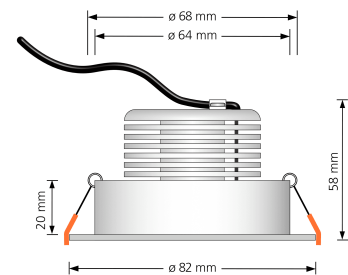

Produktdatenblatt

luxvenum

Produktinformationen

Name	LED-Einbaustrahler extrem flach & hell 58mm 230V DIMMBAR 9W statt 120W schwarzes Aluminium 120° Abstrahlung 90 Ra / Cri rund
Artikelnummer	7237852542045057275
Kategorien	Innenbeleuchtung, Flache Einbauleuchten, Dimmbare Einbauleuchten, Smart Home, Einbauleuchten, Einbauleuchten

Produktfotos

Hersteller

Name	luxvenum LED GmbH
Weblink	www.luxvenum.com
Adresse	Am Kreisel West 12, 56814 Faid, Deutschland
WEEE-Reg.-Nr.:	DE 12732366

Technische Daten

Gesamtmaße	82x82x58mm
Lochausschnitt Ø	68-78mm
Spannung (V)	AC 230V
Leistung (W)	9W
Glühbirnenersatz	120W
Dimmbarkeit	Ja
Abstrahlwinkel	120° Milchglas
Lichtleistung	2700K → 660 Lumen, 3000K → 705 Lumen, 4000K → 745 Lumen
Lichtfarbtemperatur (K)	2700K, 3000K, 4000K
Farbwiedergabe (CRI / Ra)	CRI/Ra 90
Schutzklasse (IP)	IP20

Mittlere Lebensdauer	35.000 Std.
Schwenkbar	Ja
Material	Aluminium
Sockel	ultra flach
Form	rund
Schaltzyklen	> 15.000
Anlaufzeit	< 1,00 Sek.
Zündzeit	< 0,5 Sek.
Farbe	schwarz
Farbkonsistenz	< 6 SDCM
Energieeffizienzklasse	F
Marke / Hersteller	Luxvenum