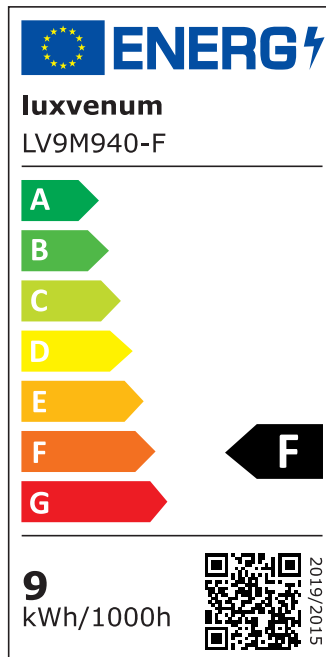

Produktdatenblatt

Produktinformationen

Name	LED-Einbaustrahler extrem flach & hell 58mm 230V DIMMBAR 9W statt 120W schwarzes Aluminium 120° Abstrahlung 90 Ra / Cri rund
Artikelnummer	7237852542045057275
Kategorien	Innenbeleuchtung, Flache Einbauleuchten, Dimmbare Einbauleuchten, Smart Home, Einbauleuchten, Einbauleuchten

Produktfotos

Hersteller

Name	luxvenum LED GmbH
Weblink	www.luxvenum.com
Adresse	Am Kreisel West 12, 56814 Faid, Deutschland
WEEE-Reg.-Nr.:	DE 12732366

Technische Daten

Gesamtmaße	82x82x58mm
Lochanschnitt Ø	68-78mm
Spannung (V)	AC 230V
Leistung (W)	9W
Glühbirnenersatz	120W
Dimmbarkeit	Ja
Abstrahlwinkel	120° Milchglas
Lichtleistung	2700K → 660 Lumen, 3000K → 705 Lumen, 4000K → 745 Lumen
Lichtfarbtemperatur (K)	2700K, 3000K, 4000K
Farbwiedergabe (CRI / Ra)	CRI/Ra 90
Schutzklasse (IP)	IP20
Mittlere Lebensdauer	35.000 Std.
Schwenkbar	Ja

Material	Aluminium
Sockel	ultra flach
Form	rund
Schaltzyklen	> 15.000
Anlaufzeit	< 1,00 Sek.
Zündzeit	< 0,5 Sek.
Farbe	schwarz
Farbkonsistenz	< 6 SDCM
Energieeffizienzklasse	F
Marke / Hersteller	Luxvenum
Herstellergarantie	4 Jahre

EU Energielabels

2700K-Leuchtmittel

3000K-Leuchtmittel

4000K-Leuchtmittel

RoHS