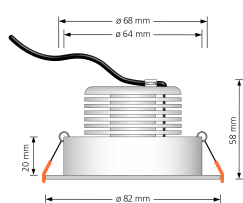

Produktdatenblatt

Produktinformationen

Name	LED-Einbaustrahler extrem flach & hell 58mm 230V DIMMBAR 9W statt 120W schwarzes Aluminium 120° Abstrahlung 90 Ra / Cri rund
Artikelnummer	7237852542045057275
Kategorien	Innenbeleuchtung, Flache Einbauleuchten, Dimmbare Einbauleuchten, Smart Home, Einbauleuchten, Einbauleuchten

Produktfotos

Hersteller

Name	luxvenum LED GmbH
Weblink	www.luxvenum.com
Adresse	Am Kreisel West 12, 56814 Faid, Deutschland
WEEE-Reg.-Nr.:	DE 12732366

Technische Daten

Gesamtmaße	82x82x58mm
Lochanschnitt Ø	68-78mm
Spannung (V)	AC 230V
Leistung (W)	9W
Glühbirnenersatz	120W
Dimmbarkeit	Ja
Abstrahlwinkel	120° Milchglas
Lichtleistung	2700K → 660 Lumen, 3000K → 705 Lumen, 4000K → 745 Lumen
Lichtfarbtemperatur (K)	2700K, 3000K, 4000K
Farbwiedergabe (CRI / Ra)	CRI/Ra 90
Schutzklasse (IP)	IP20
Mittlere Lebensdauer	35.000 Std.
Schwenkbar	Ja