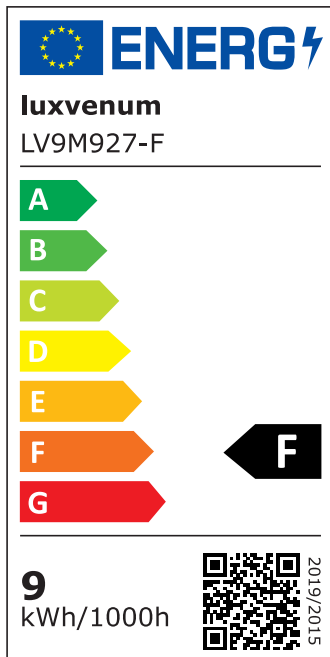

Material	Aluminium
Sockel	ultra flach
Form	rund
Schaltzyklen	> 15.000
Anlaufzeit	< 1,00 Sek.
Zündzeit	< 0,5 Sek.
Farbe	schwarz
Farbkonsistenz	< 6 SDCM
Energieeffizienzklasse	F
Marke / Hersteller	Luxvenum
Herstellergarantie	4 Jahre

EU Energielabels

2700K-Leuchtmittel