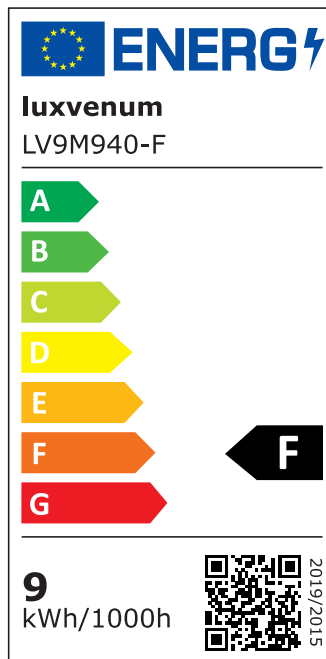

Produktdatenblatt

luxvenum

Produktinformationen

Name	LED-Einbaustrahler extrem flach & hell 58mm 230V DIMMBAR 9W statt 120W schwarzes Aluminium 120° Abstrahlung 90 Ra / Cri rund
Artikelnummer	7237852542045057275
Kategorien	Innenbeleuchtung, Flache Einbauleuchten, Dimmbare Einbauleuchten, Smart Home, Einbauleuchten, Einbauleuchten

Produktfotos

Hersteller

Name	luxvenum LED GmbH
Weblink	www.luxvenum.com
Adresse	Am Kreisel West 12, 56814 Faid, Deutschland
WEEE-Reg.-Nr.:	DE 12732366

Technische Daten

Gesamtmaße	82x82x58mm
Lochausschnitt Ø	68-78mm
Spannung (V)	AC 230V
Leistung (W)	9W
Glühbirnenersatz	120W
Dimmbarkeit	Ja
Abstrahlwinkel	120° Milchglas
Lichtleistung	2700K → 660 Lumen, 3000K → 705 Lumen, 4000K → 745 Lumen
Lichtfarbtemperatur (K)	2700K, 3000K, 4000K
Farbwiedergabe (CRI / Ra)	CRI/Ra 90
Schutzklasse (IP)	IP20

Mittlere Lebensdauer	35.000 Std.
Schwenkbar	Ja
Material	Aluminium
Sockel	ultra flach
Form	rund
Schaltzyklen	> 15.000
Anlaufzeit	< 1,00 Sek.
Zündzeit	< 0,5 Sek.
Farbe	schwarz
Farbkonsistenz	< 6 SDCM
Energieeffizienzklasse	F
Marke / Hersteller	Luxvenum

EU Energielabels

2700K-Leuchtmittel

3000K-Leuchtmittel

4000K-Leuchtmittel

RoHS