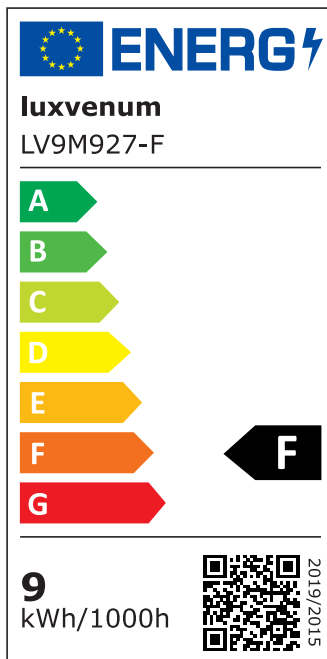

Mittlere Lebensdauer	35.000 Std.
Schwenkbar	Ja
Material	Aluminium
Sockel	ultra flach
Form	rund
Schaltzyklen	> 15.000
Anlaufzeit	< 1,00 Sek.
Zündzeit	< 0,5 Sek.
Farbe	schwarz
Farbkonsistenz	< 6 SDCM
Energieeffizienzklasse	F
Marke / Hersteller	Luxvenum

EU Energielabels

2700K-Leuchtmittel

3000K-Leuchtmittel

4000K-Leuchtmittel

RoHS