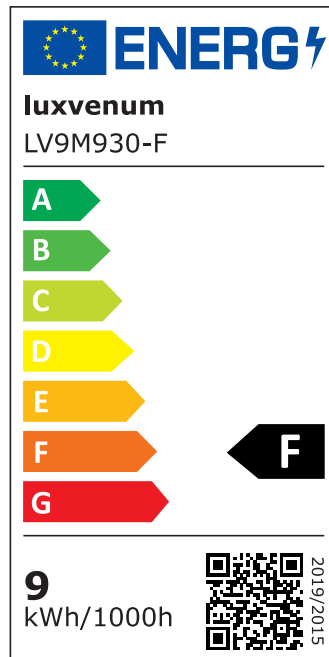

Produktdatenblatt

Produktinformationen

Name	LED-Einbaustrahler extrem flach & hell 58mm 230V DIMMBAR 9W statt 120W schwarzes Aluminium 120° Abstrahlung 90 Ra / Cri rund
Artikelnummer	7237852542045057275
Kategorien	Innenbeleuchtung, Flache Einbauleuchten, Dimmbare Einbauleuchten, Smart Home, Einbauleuchten, Einbauleuchten

Produktfotos

Hersteller

Name	luxvenum LED GmbH
Weblink	www.luxvenum.com
Adresse	Am Kreisel West 12, 56814 Faid, Deutschland
WEEE-Reg.-Nr.:	DE 12732366

Technische Daten

Gesamtmaße	82x82x58mm
Lochanschnitt Ø	68-78mm
Spannung (V)	AC 230V
Leistung (W)	9W
Glühbirnenersatz	120W
Dimmbarkeit	Ja
Abstrahlwinkel	120° Milchglas
Lichtleistung	2700K → 660 Lumen, 3000K → 705 Lumen, 4000K → 745 Lumen
Lichtfarbtemperatur (K)	2700K, 3000K, 4000K
Farbwiedergabe (CRI / Ra)	CRI/Ra 90
Schutzklasse (IP)	IP20
Mittlere Lebensdauer	35.000 Std.
Schwenkbar	Ja

Material	Aluminium
Sockel	ultra flach
Form	rund
Schaltzyklen	> 15.000
Anlaufzeit	< 1,00 Sek.
Zündzeit	< 0,5 Sek.
Farbe	schwarz
Farbkonsistenz	< 6 SDCM
Energieeffizienzklasse	F
Marke / Hersteller	Luxvenum
Herstellergarantie	4 Jahre

EU Energielabels

2700K-Leuchtmittel

3000K-Leuchtmittel

4000K-Leuchtmittel

RoHS