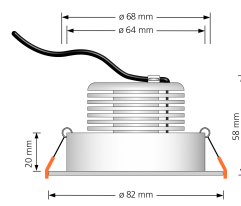

Produktfotos

Hersteller

Name	luxvenum LED GmbH
Weblink	www.luxvenum.com
Adresse	Am Kreisel West 12, 56814 Faid, Deutschland
WEEE-Reg.-Nr.:	DE 12732366

Technische Daten

Gesamtmaße	82x82x58mm
Lochanschnitt Ø	68-78mm
Spannung (V)	AC 230V
Leistung (W)	9W
Glühbirnenersatz	120W
Dimmbarkeit	Ja
Abstrahlwinkel	120° Milchglas
Lichtleistung	2700K → 660 Lumen, 3000K → 705 Lumen, 4000K → 745 Lumen
Lichtfarbtemperatur (K)	2700K, 3000K, 4000K
Farbwiedergabe (CRI / Ra)	CRI/Ra 90
Schutzklasse (IP)	IP20
Mittlere Lebensdauer	35.000 Std.
Schwenkbar	Ja