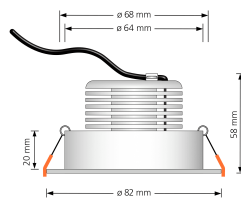

Produktdatenblatt

luxvenum

Produktinformationen

Name	LED-Einbaustrahler extrem flach & hell 58mm 230V DIMMBAR 9W statt 120W schwarzes Aluminium 120° Abstrahlung 90 Ra / Cri rund
Artikelnummer	7237852542045057275
Kategorien	Innenbeleuchtung, Flache Einbauleuchten, Dimmbare Einbauleuchten, Smart Home, Einbauleuchten, Einbauleuchten

Produktfotos

Hersteller

Name	luxvenum LED GmbH
Weblink	www.luxvenum.com
Adresse	Am Kreisel West 12, 56814 Faid, Deutschland
WEEE-Reg.-Nr.:	DE 12732366

Technische Daten

Gesamtmaße	82x82x58mm
Lochanschnitt Ø	68-78mm
Spannung (V)	AC 230V
Leistung (W)	9W
Glühbirnenersatz	120W
Dimmbarkeit	Ja
Abstrahlwinkel	120° Milchglas
Lichtleistung	2700K → 660 Lumen, 3000K → 705 Lumen, 4000K → 745 Lumen
Lichtfarbtemperatur (K)	2700K, 3000K, 4000K
Farbwiedergabe (CRI / Ra)	CRI/Ra 90
Schutzklasse (IP)	IP20
Mittlere Lebensdauer	35.000 Std.
Schwenkbar	Ja