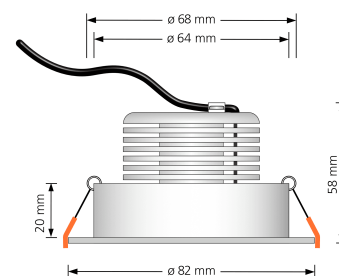

Produktdatenblatt

Produktinformationen

Name	LED-Einbaustrahler extrem flach & hell 58mm 230V DIMMBAR 9W statt 120W silber-gebürstetes Aluminium 120° Abstrahlung 90 Ra / Cri eckig
Artikelnummer	5737535742543573
Kategorien	Dimmbare Einbauleuchten, Einbauleuchten, Einbauleuchten, Flache Einbauleuchten, Innenbeleuchtung, Smart Home

Produktfotos

Hersteller

Name	luxvenum LED GmbH
Weblink	www.luxvenum.com
Adresse	Am Kreisel West 12, 56814 Faid, Deutschland
WEEE-Reg.-Nr.:	DE 12732366

Technische Daten

Gesamtmaße	82x82x58mm
Lochausschnitt Ø	68-78mm
Spannung (V)	AC 230V
Leistung (W)	9W
Glühbirnenersatz	120W
Dimmbarkeit	Ja
Abstrahlwinkel	120° Milchglas
Lichtleistung	2700K → 660 Lumen, 3000K → 705 Lumen, 4000K → 745 Lumen
Lichtfarbtemperatur (K)	2700K, 3000K, 4000K
Farbwiedergabe (CRI / Ra)	CRI/Ra 90
Schutzklasse (IP)	IP20

Mittlere Lebensdauer	35.000 Std.
Schwenkbar	Ja
Material	Aluminium
Sockel	ultra flach
Form	eckig
Schaltzyklen	> 15.000
Anlaufzeit	< 1,00 Sek.
Zündzeit	< 0,5 Sek.
Farbe	silber-gebürstet
Farbkonsistenz	< 6 SDCM
Energieeffizienzklasse	F
Marke / Hersteller	Luxvenum
Herstellergarantie	4 Jahre