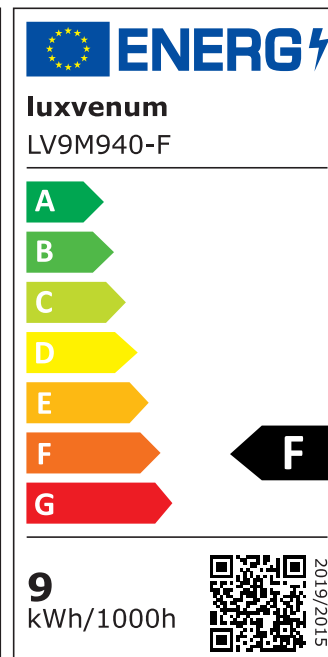

Produktdatenblatt

Produktinformationen

Name	LED-Einbaustrahler extrem flach & hell 58mm 230V DIMMBAR 9W statt 120W silber-gebürstetes Aluminium 120° Abstrahlung 90 Ra / Cri eckig
Artikelnummer	5737535742543573
Kategorien	Dimmbare Einbauleuchten, Einbauleuchten, Einbauleuchten, Flache Einbauleuchten, Innenbeleuchtung, Smart Home

Produktfotos

Hersteller

Name	luxvenum LED GmbH
Weblink	www.luxvenum.com
Adresse	Am Kreisel West 12, 56814 Faid, Deutschland
WEEE-Reg.-Nr.:	DE 12732366

Technische Daten

Gesamtmaße	82x82x58mm
Lochausschnitt Ø	68-78mm
Spannung (V)	AC 230V
Leistung (W)	9W
Glühbirnenersatz	120W
Dimmbarkeit	Ja
Abstrahlwinkel	120° Milchglas
Lichtleistung	2700K → 660 Lumen, 3000K → 705 Lumen, 4000K → 745 Lumen
Lichtfarbtemperatur (K)	2700K, 3000K, 4000K
Farbwiedergabe (CRI / Ra)	CRI/Ra 90
Schutzklasse (IP)	IP20

Mittlere Lebensdauer	35.000 Std.
Schwenkbar	Ja
Material	Aluminium
Sockel	ultra flach
Form	eckig
Schaltzyklen	> 15.000
Anlaufzeit	< 1,00 Sek.
Zündzeit	< 0,5 Sek.
Farbe	silber-gebürstet
Farbkonsistenz	< 6 SDCM
Energieeffizienzklasse	F
Marke / Hersteller	Luxvenum
Herstellergarantie	4 Jahre

EU Energielabels

2700K-Leuchtmittel

3000K-Leuchtmittel

4000K-Leuchtmittel

RoHS