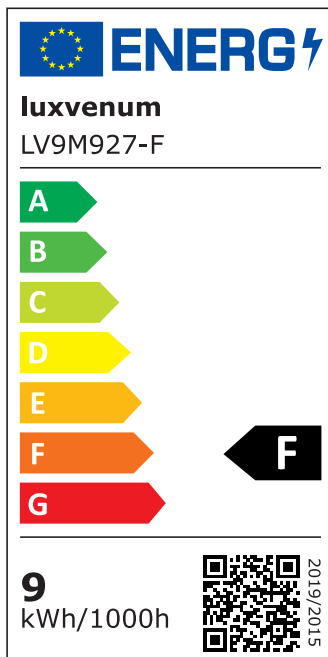

Mittlere Lebensdauer	35.000 Std.
Schwenkbar	Ja
Material	Aluminium
Sockel	ultra flach
Form	eckig
Schaltzyklen	> 15.000
Anlaufzeit	< 1,00 Sek.
Zündzeit	< 0,5 Sek.
Farbe	silber-gebürstet
Farbkonsistenz	< 6 SDCM
Energieeffizienzklasse	F
Marke / Hersteller	Luxvenum
Herstellergarantie	4 Jahre

EU Energielabels

2700K-Leuchtmittel