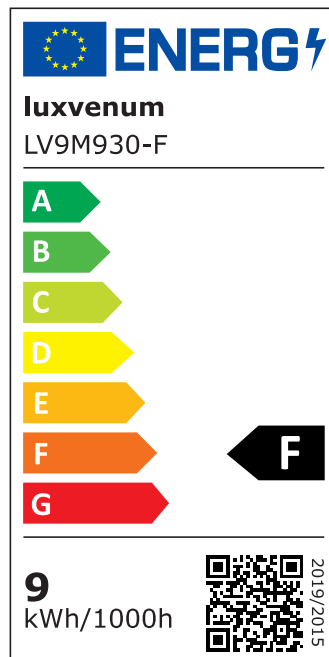

Produktdatenblatt

Produktinformationen

Name	LED-Einbaustrahler extrem flach & hell 58mm 230V DIMMBAR 9W statt 120W silber-gebürstetes Aluminium 120° Abstrahlung 90 Ra / Cri eckig
Artikelnummer	5737535742543573
Kategorien	Dimmbare Einbauleuchten, Einbauleuchten, Einbauleuchten, Flache Einbauleuchten, Innenbeleuchtung, Smart Home

Produktfotos

Hersteller

Name	luxvenum LED GmbH
Weblink	www.luxvenum.com
Adresse	Am Kreisel West 12, 56814 Faid, Deutschland
WEEE-Reg.-Nr.:	DE 12732366

Technische Daten

Gesamtmaße	82x82x58mm
Lochausschnitt Ø	68-78mm
Spannung (V)	AC 230V
Leistung (W)	9W
Glühbirnenersatz	120W
Dimmbarkeit	Ja
Abstrahlwinkel	120° Milchglas
Lichtleistung	2700K → 660 Lumen, 3000K → 705 Lumen, 4000K → 745 Lumen
Lichtfarbtemperatur (K)	2700K, 3000K, 4000K
Farbwiedergabe (CRI / Ra)	CRI/Ra 90
Schutzklasse (IP)	IP20

Mittlere Lebensdauer	35.000 Std.
Schwenkbar	Ja
Material	Aluminium
Sockel	ultra flach
Form	eckig
Schaltzyklen	> 15.000
Anlaufzeit	< 1,00 Sek.
Zündzeit	< 0,5 Sek.
Farbe	silber-gebürstet
Farbkonsistenz	< 6 SDCM
Energieeffizienzklasse	F
Marke / Hersteller	Luxvenum
Herstellergarantie	4 Jahre

EU Energielabels

2700K-Leuchtmittel

3000K-Leuchtmittel

4000K-Leuchtmittel

RoHS