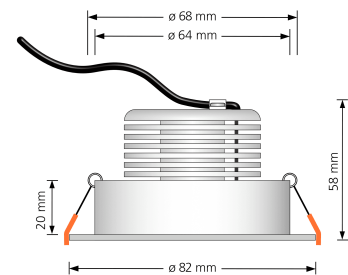

Produktdatenblatt

luxvenum

Produktinformationen

Name	LED-Einbaustrahler extrem flach & hell 58mm 230V DIMMBAR 9W statt 120W silber-gebürstetes Aluminium 120° Abstrahlung 90 Ra / Cri eckig
Artikelnummer	5737535742543573
Kategorien	Innenbeleuchtung, Flache Einbauleuchten, Dimmbare Einbauleuchten, Smart Home, Einbauleuchten, Einbauleuchten

Produktfotos

Hersteller

Name	luxvenum LED GmbH
Weblink	www.luxvenum.com
Adresse	Am Kreisel West 12, 56814 Faid, Deutschland
WEEE-Reg.-Nr.:	DE 12732366

Technische Daten

Gesamtmaße	82x82x58mm
Lochausschnitt Ø	68-78mm
Spannung (V)	AC 230V
Leistung (W)	9W
Glühbirnenersatz	120W
Dimmbarkeit	Ja
Abstrahlwinkel	120° Milchglas
Lichtleistung	2700K → 660 Lumen, 3000K → 705 Lumen, 4000K → 745 Lumen
Lichtfarbtemperatur (K)	2700K, 3000K, 4000K
Farbwiedergabe (CRI / Ra)	CRI/Ra 90
Schutzklasse (IP)	IP20