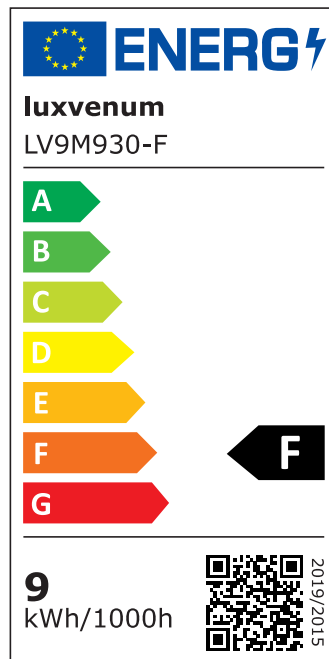

## Produktinformationen

Name	LED-Einbaustrahler extrem flach & hell 58mm 230V DIMMBAR 9W statt 120W silber-gebürstetes Aluminium 120° Abstrahlung 90 Ra / Cri eckig
Artikelnummer	5737535742543573
Kategorien	Innenbeleuchtung, Flache Einbauleuchten, Dimmbare Einbauleuchten, Smart Home, Einbauleuchten, Einbauleuchten

## Technische Daten

Gesamtmaße	82x82x58mm
Lochausschnitt Ø	68-78mm
Spannung (V)	AC 230V
Leistung (W)	9W
Glühbirnenersatz	120W
Dimmbarkeit	Ja
Abstrahlwinkel	120° Milchglas
Lichtleistung	2700K → 660 Lumen, 3000K → 705 Lumen, 4000K → 745 Lumen
Lichtfarbtemperatur (K)	2700K, 3000K, 4000K
Farbwiedergabe (CRI / Ra)	CRI/Ra 90
Schutzklasse (IP)	IP20

Mittlere Lebensdauer	35.000 Std.
Schwenkbar	Ja
Material	Aluminium
Sockel	ultra flach
Form	eckig
Schaltzyklen	> 15.000
Anlaufzeit	< 1,00 Sek.
Zündzeit	< 0,5 Sek.
Farbe	silber-gebürstet
Farbkonsistenz	< 6 SDCM
Energieeffizienzklasse	F
Marke / Hersteller	Luxvenum

## EU Energielabels

2700K-Leuchtmittel

3000K-Leuchtmittel

4000K-Leuchtmittel

RoHS