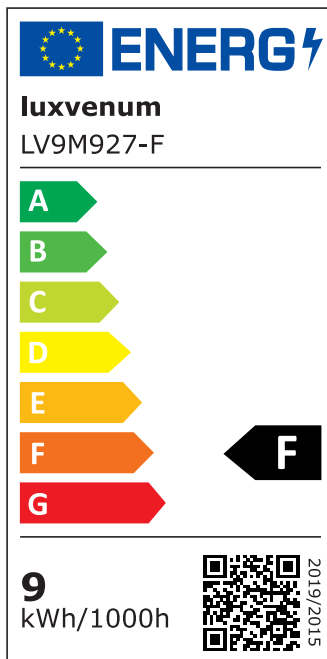

## Produktinformationen

Name	LED-Einbaustrahler extrem flach & hell 58mm 230V DIMMBAR 9W statt 120W silber-gebürstetes Aluminium 120° Abstrahlung 90 Ra / Cri eckig
Artikelnummer	5737535742543573
Kategorien	Innenbeleuchtung, Flache Einbauleuchten, Dimmbare Einbauleuchten, Smart Home, Einbauleuchten, Einbauleuchten

## Technische Daten

Gesamtmaße	82x82x58mm
Lochausschnitt Ø	68-78mm
Spannung (V)	AC 230V
Leistung (W)	9W
Glühbirnenersatz	120W
Dimmbarkeit	Ja
Abstrahlwinkel	120° Milchglas
Lichtleistung	2700K → 660 Lumen, 3000K → 705 Lumen, 4000K → 745 Lumen
Lichtfarbtemperatur (K)	2700K, 3000K, 4000K
Farbwiedergabe (CRI / Ra)	CRI/Ra 90
Schutzklasse (IP)	IP20

Mittlere Lebensdauer	35.000 Std.
Schwenkbar	Ja
Material	Aluminium
Sockel	ultra flach
Form	eckig
Schaltzyklen	> 15.000
Anlaufzeit	< 1,00 Sek.
Zündzeit	< 0,5 Sek.
Farbe	silber-gebürstet
Farbkonsistenz	< 6 SDCM
Energieeffizienzklasse	F
Marke / Hersteller	Luxvenum

## EU Energielabels

2700K-Leuchtmittel

3000K-Leuchtmittel

4000K-Leuchtmittel

RoHS