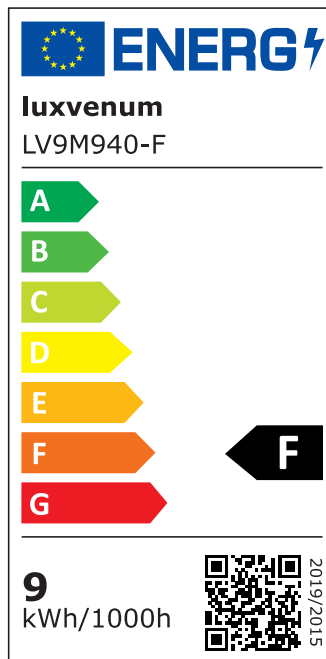

## Produktinformationen

Name	LED-Einbaustrahler extrem flach & hell 58mm 230V DIMMBAR 9W statt 120W silber-gebürstetes Aluminium 120° Abstrahlung 90 Ra / Cri eckig
Artikelnummer	5737535742543573
Kategorien	Innenbeleuchtung, Flache Einbauleuchten, Dimmbare Einbauleuchten, Smart Home, Einbauleuchten, Einbauleuchten

## Technische Daten

Gesamtmaße	82x82x58mm
Lochausschnitt Ø	68-78mm
Spannung (V)	AC 230V
Leistung (W)	9W
Glühbirnenersatz	120W
Dimmbarkeit	Ja
Abstrahlwinkel	120° Milchglas
Lichtleistung	2700K → 660 Lumen, 3000K → 705 Lumen, 4000K → 745 Lumen
Lichtfarbtemperatur (K)	2700K, 3000K, 4000K
Farbwiedergabe (CRI / Ra)	CRI/Ra 90
Schutzklasse (IP)	IP20

Mittlere Lebensdauer	35.000 Std.
Schwenkbar	Ja
Material	Aluminium
Sockel	ultra flach
Form	eckig
Schaltzyklen	> 15.000
Anlaufzeit	< 1,00 Sek.
Zündzeit	< 0,5 Sek.
Farbe	silber-gebürstet
Farbkonsistenz	< 6 SDCM
Energieeffizienzklasse	F
Marke / Hersteller	Luxvenum

## EU Energielabels

2700K-Leuchtmittel

3000K-Leuchtmittel

4000K-Leuchtmittel

RoHS