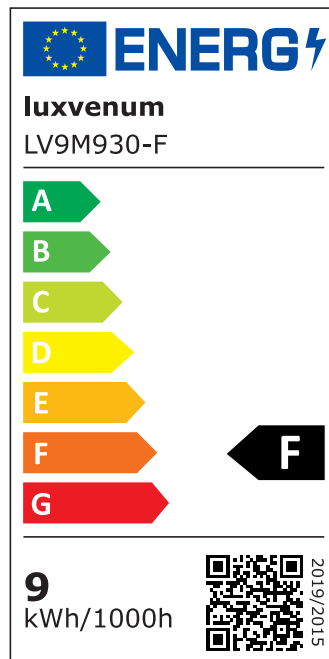

## Produktinformationen

Name	LED-Einbaustrahler extrem flach & hell 58mm 230V DIMMBAR 9W statt 120W silber-gebürstetes Aluminium 120° Abstrahlung 90 Ra / Cri rund
Artikelnummer	68377255700577527
Kategorien	Innenbeleuchtung, Flache Einbauleuchten, Dimmbare Einbauleuchten, Smart Home, Einbauleuchten, Einbauleuchten

## Technische Daten

Gesamtmaße	82x82x58mm
Lochausschnitt Ø	68-78mm
Spannung (V)	AC 230V
Leistung (W)	9W
Glühbirnenersatz	120W
Dimmbarkeit	Ja
Abstrahlwinkel	120° Milchglas
Lichtleistung	2700K → 660 Lumen, 3000K → 705 Lumen, 4000K → 745 Lumen
Lichtfarbtemperatur (K)	2700K, 3000K, 4000K
Farbwiedergabe (CRI / Ra)	CRI/Ra 90
Schutzklasse (IP)	IP20

Mittlere Lebensdauer	35.000 Std.
Schwenkbar	Ja
Material	Aluminium
Sockel	ultra flach
Form	rund
Schaltzyklen	> 15.000
Anlaufzeit	< 1,00 Sek.
Zündzeit	< 0,5 Sek.
Farbe	silber-gebürstet
Farbkonsistenz	< 6 SDCM
Energieeffizienzklasse	F
Marke / Hersteller	Luxvenum

## EU Energielabels

2700K-Leuchtmittel

3000K-Leuchtmittel

4000K-Leuchtmittel

RoHS