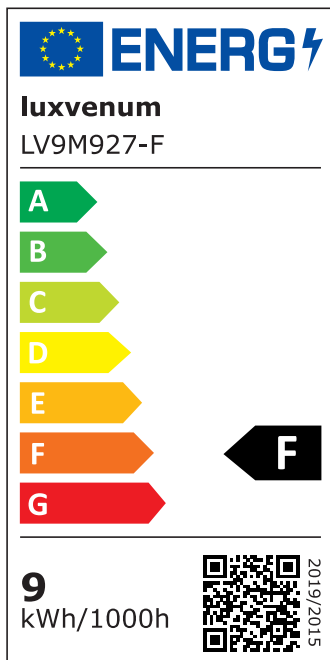

Mittlere Lebensdauer	35.000 Std.
Schwenkbar	Ja
Material	Aluminium
Sockel	ultra flach
Form	rund
Schaltzyklen	> 15.000
Anlaufzeit	< 1,00 Sek.
Zündzeit	< 0,5 Sek.
Farbe	silber-gebürstet
Farbkonsistenz	< 6 SDCM
Energieeffizienzklasse	F
Marke / Hersteller	Luxvenum
Herstellergarantie	4 Jahre

EU Energielabels

2700K-Leuchtmittel