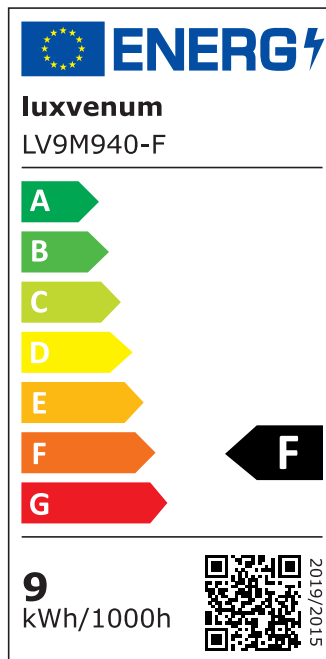

## Produktinformationen

Name	LED-Einbaustrahler extrem flach & hell 58mm 230V DIMMBAR 9W statt 120W silber-gebürstetes Aluminium 120° Abstrahlung 90 Ra / Cri rund
Artikelnummer	68377255700577527
Kategorien	Innenbeleuchtung, Flache Einbauleuchten, Dimmbare Einbauleuchten, Smart Home, Einbauleuchten, Einbauleuchten

## Technische Daten

Gesamtmaße	82x82x58mm
Lochausschnitt Ø	68-78mm
Spannung (V)	AC 230V
Leistung (W)	9W
Glühbirnenersatz	120W
Dimmbarkeit	Ja
Abstrahlwinkel	120° Milchglas
Lichtleistung	2700K → 660 Lumen, 3000K → 705 Lumen, 4000K → 745 Lumen
Lichtfarbtemperatur (K)	2700K, 3000K, 4000K
Farbwiedergabe (CRI / Ra)	CRI/Ra 90
Schutzklasse (IP)	IP20

Mittlere Lebensdauer	35.000 Std.
Schwenkbar	Ja
Material	Aluminium
Sockel	ultra flach
Form	rund
Schaltzyklen	> 15.000
Anlaufzeit	< 1,00 Sek.
Zündzeit	< 0,5 Sek.
Farbe	silber-gebürstet
Farbkonsistenz	< 6 SDCM
Energieeffizienzklasse	F
Marke / Hersteller	Luxvenum

## EU Energielabels

2700K-Leuchtmittel

3000K-Leuchtmittel

4000K-Leuchtmittel

RoHS