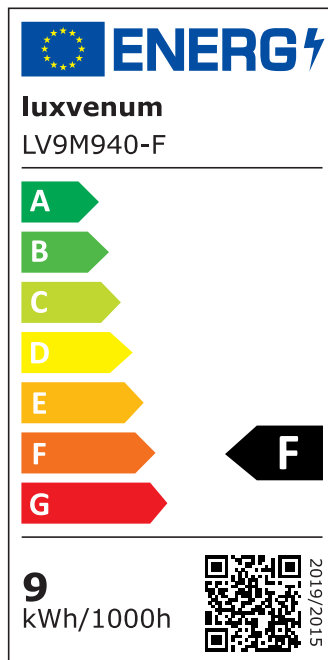

Produktdatenblatt

Produktinformationen

Name	LED-Einbaustrahler extrem flach & hell 58mm 230V DIMMBAR 9W statt 120W silber-gebürstetes Aluminium 120° Abstrahlung 90 Ra / Cri rund
Artikelnummer	68377255700577527
Kategorien	Innenbeleuchtung, Flache Einbauleuchten, Dimmbare Einbauleuchten, Smart Home, Einbauleuchten, Einbauleuchten

Produktfotos

Hersteller

Name	luxvenum LED GmbH
Weblink	www.luxvenum.com
Adresse	Am Kreisel West 12, 56814 Faid, Deutschland
WEEE-Reg.-Nr.:	DE 12732366

Technische Daten

Gesamtmaße	82x82x58mm
Lochausschnitt Ø	68-78mm
Spannung (V)	AC 230V
Leistung (W)	9W
Glühbirnenersatz	120W
Dimmbarkeit	Ja
Abstrahlwinkel	120° Milchglas
Lichtleistung	2700K → 660 Lumen, 3000K → 705 Lumen, 4000K → 745 Lumen
Lichtfarbtemperatur (K)	2700K, 3000K, 4000K
Farbwiedergabe (CRI / Ra)	CRI/Ra 90
Schutzklasse (IP)	IP20

Mittlere Lebensdauer	35.000 Std.
Schwenkbar	Ja
Material	Aluminium
Sockel	ultra flach
Form	rund
Schaltzyklen	> 15.000
Anlaufzeit	< 1,00 Sek.
Zündzeit	< 0,5 Sek.
Farbe	silber-gebürstet
Farbkonsistenz	< 6 SDCM
Energieeffizienzklasse	F
Marke / Hersteller	Luxvenum
Herstellergarantie	4 Jahre

EU Energielabels

2700K-Leuchtmittel

3000K-Leuchtmittel

4000K-Leuchtmittel

RoHS