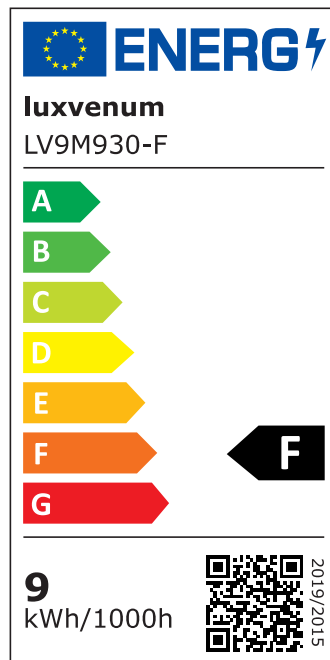

Produktdatenblatt

Produktinformationen

Name	LED-Einbaustrahler extrem flach & hell 58mm 230V DIMMBAR 9W statt 120W silber-gebürstetes Aluminium 120° Abstrahlung 90 Ra / Cri rund
Artikelnummer	68377255700577527
Kategorien	Innenbeleuchtung, Flache Einbauleuchten, Dimmbare Einbauleuchten, Smart Home, Einbauleuchten, Einbauleuchten

Produktfotos

Hersteller

Name	luxvenum LED GmbH
Weblink	www.luxvenum.com
Adresse	Am Kreisel West 12, 56814 Faid, Deutschland
WEEE-Reg.-Nr.:	DE 12732366

Technische Daten

Gesamtmaße	82x82x58mm
Lochausschnitt Ø	68-78mm
Spannung (V)	AC 230V
Leistung (W)	9W
Glühbirnenersatz	120W
Dimmbarkeit	Ja
Abstrahlwinkel	120° Milchglas
Lichtleistung	2700K → 660 Lumen, 3000K → 705 Lumen, 4000K → 745 Lumen
Lichtfarbtemperatur (K)	2700K, 3000K, 4000K
Farbwiedergabe (CRI / Ra)	CRI/Ra 90
Schutzklasse (IP)	IP20

Mittlere Lebensdauer	35.000 Std.
Schwenkbar	Ja
Material	Aluminium
Sockel	ultra flach
Form	rund
Schaltzyklen	> 15.000
Anlaufzeit	< 1,00 Sek.
Zündzeit	< 0,5 Sek.
Farbe	silber-gebürstet
Farbkonsistenz	< 6 SDCM
Energieeffizienzklasse	F
Marke / Hersteller	Luxvenum
Herstellergarantie	4 Jahre

EU Energielabels

2700K-Leuchtmittel

3000K-Leuchtmittel

4000K-Leuchtmittel

RoHS