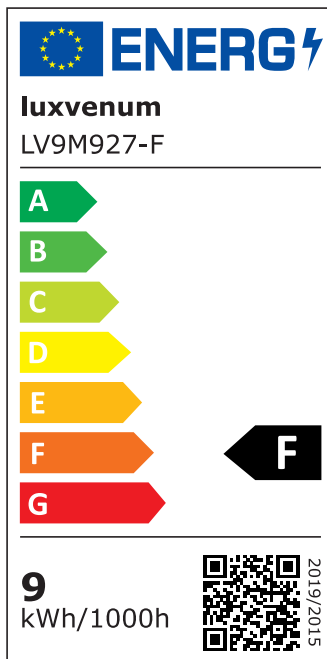

## Produktinformationen

Name	LED-Einbaustrahler extrem flach & hell 58mm 230V DIMMBAR 9W statt 120W silber-gebürstetes Aluminium 120° Abstrahlung 90 Ra / Cri rund
Artikelnummer	68377255700577527
Kategorien	Innenbeleuchtung, Flache Einbauleuchten, Dimmbare Einbauleuchten, Smart Home, Einbauleuchten, Einbauleuchten

## Technische Daten

Gesamtmaße	82x82x58mm
Lochausschnitt Ø	68-78mm
Spannung (V)	AC 230V
Leistung (W)	9W
Glühbirnenersatz	120W
Dimmbarkeit	Ja
Abstrahlwinkel	120° Milchglas
Lichtleistung	2700K → 660 Lumen, 3000K → 705 Lumen, 4000K → 745 Lumen
Lichtfarbtemperatur (K)	2700K, 3000K, 4000K
Farbwiedergabe (CRI / Ra)	CRI/Ra 90
Schutzklasse (IP)	IP20

Mittlere Lebensdauer	35.000 Std.
Schwenkbar	Ja
Material	Aluminium
Sockel	ultra flach
Form	rund
Schaltzyklen	> 15.000
Anlaufzeit	< 1,00 Sek.
Zündzeit	< 0,5 Sek.
Farbe	silber-gebürstet
Farbkonsistenz	< 6 SDCM
Energieeffizienzklasse	F
Marke / Hersteller	Luxvenum

## EU Energielabels

2700K-Leuchtmittel

3000K-Leuchtmittel

4000K-Leuchtmittel

RoHS