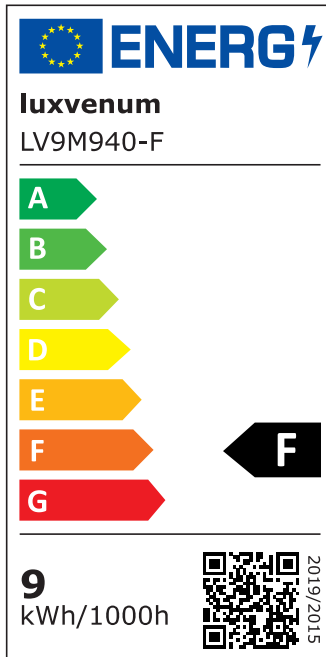

Produktdatenblatt

luxvenum

Produktinformationen

| | |
|---------------|---|
| Name | LED-Einbaustrahler extrem flach & hell 58mm 230V DIMMBAR 9W statt 120W silber-gebürstetes Aluminium 120° Abstrahlung 90 Ra / Cri rund |
| Artikelnummer | 68377255700577527 |
| Kategorien | Dimmbare Einbauleuchten, Einbauleuchten, Einbauleuchten, Flache Einbauleuchten, Innenbeleuchtung, Smart Home |

Technische Daten

| | |
|---------------------------|---|
| Gesamtmaße | 82x82x58mm |
| Lochausschnitt Ø | 68-78mm |
| Spannung (V) | AC 230V |
| Leistung (W) | 9W |
| Glühbirnenersatz | 120W |
| Dimmbarkeit | Ja |
| Abstrahlwinkel | 120° Milchglas |
| Lichtleistung | 2700K → 660 Lumen, 3000K → 705 Lumen, 4000K → 745 Lumen |
| Lichtfarbtemperatur (K) | 2700K, 3000K, 4000K |
| Farbwiedergabe (CRI / Ra) | CRI/Ra 90 |
| Schutzklasse (IP) | IP20 |

| | |
|------------------------|------------------|
| Mittlere Lebensdauer | 35.000 Std. |
| Schwenkbar | Ja |
| Material | Aluminium |
| Sockel | ultra flach |
| Form | rund |
| Schaltzyklen | > 15.000 |
| Anlaufzeit | < 1,00 Sek. |
| Zündzeit | < 0,5 Sek. |
| Farbe | silber-gebürstet |
| Farbkonsistenz | < 6 SDCM |
| Energieeffizienzklasse | F |
| Marke / Hersteller | Luxvenum |
| Herstellergarantie | 4 Jahre |

EU Energielabels

2700K-Leuchtmittel

3000K-Leuchtmittel

4000K-Leuchtmittel

RoHS