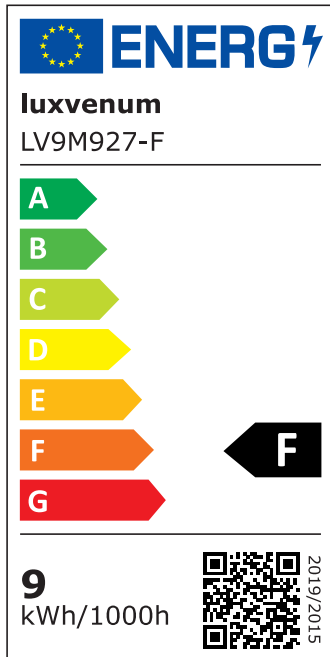

Mittlere Lebensdauer	35.000 Std.
Schwenkbar	Ja
Material	Aluminium
Sockel	ultra flach
Form	rund
Schaltzyklen	> 15.000
Anlaufzeit	< 1,00 Sek.
Zündzeit	< 0,5 Sek.
Farbe	silber-gebürstet
Farbkonsistenz	< 6 SDCM
Energieeffizienzklasse	F
Marke / Hersteller	Luxvenum
Herstellergarantie	4 Jahre

EU Energielabels

2700K-Leuchtmittel