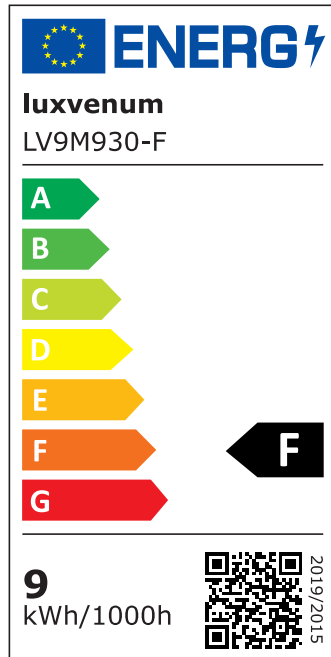

Produktdatenblatt

luxvenum

Produktinformationen

| | |
|---------------|---|
| Name | LED-Einbaustrahler extrem flach & hell 58mm 230V DIMMBAR 9W statt 120W silber-gebürstetes Aluminium 120° Abstrahlung 90 Ra / Cri rund |
| Artikelnummer | 68377255700577527 |
| Kategorien | Dimmbare Einbauleuchten, Einbauleuchten, Einbauleuchten, Flache Einbauleuchten, Innenbeleuchtung, Smart Home |

Technische Daten

| | |
|---------------------------|---|
| Gesamtmaße | 82x82x58mm |
| Lochausschnitt Ø | 68-78mm |
| Spannung (V) | AC 230V |
| Leistung (W) | 9W |
| Glühbirnenersatz | 120W |
| Dimmbarkeit | Ja |
| Abstrahlwinkel | 120° Milchglas |
| Lichtleistung | 2700K → 660 Lumen, 3000K → 705 Lumen, 4000K → 745 Lumen |
| Lichtfarbtemperatur (K) | 2700K, 3000K, 4000K |
| Farbwiedergabe (CRI / Ra) | CRI/Ra 90 |
| Schutzklasse (IP) | IP20 |

| | |
|------------------------|------------------|
| Mittlere Lebensdauer | 35.000 Std. |
| Schwenkbar | Ja |
| Material | Aluminium |
| Sockel | ultra flach |
| Form | rund |
| Schaltzyklen | > 15.000 |
| Anlaufzeit | < 1,00 Sek. |
| Zündzeit | < 0,5 Sek. |
| Farbe | silber-gebürstet |
| Farbkonsistenz | < 6 SDCM |
| Energieeffizienzklasse | F |
| Marke / Hersteller | Luxvenum |
| Herstellergarantie | 4 Jahre |

EU Energielabels

2700K-Leuchtmittel

3000K-Leuchtmittel

4000K-Leuchtmittel

RoHS