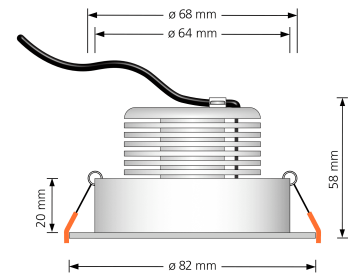

Produktdatenblatt

luxvenum

Produktinformationen

Name	LED-Einbaustrahler extrem flach & hell 58mm 230V DIMMBAR 9W statt 120W weißes Aluminium 120° Abstrahlung 90 Ra / Cri eckig
Artikelnummer	7687375357573757005
Kategorien	Innenbeleuchtung, Flache Einbauleuchten, Dimmbare Einbauleuchten, Smart Home, Einbauleuchten, Einbauleuchten

Produktfotos

Hersteller

Name	luxvenum LED GmbH
Weblink	www.luxvenum.com
Adresse	Am Kreisel West 12, 56814 Faid, Deutschland
WEEE-Reg.-Nr.:	DE 12732366

Technische Daten

Gesamtmaße	82x82x58mm
Lochausschnitt Ø	68-78mm
Spannung (V)	AC 230V
Leistung (W)	9W
Glühbirnenersatz	120W
Dimmbarkeit	Ja
Abstrahlwinkel	120° Milchglas
Lichtleistung	2700K → 660 Lumen, 3000K → 705 Lumen, 4000K → 745 Lumen
Lichtfarbtemperatur (K)	2700K, 3000K, 4000K
Farbwiedergabe (CRI / Ra)	CRI/Ra 90
Schutzklasse (IP)	IP20

Mittlere Lebensdauer	35.000 Std.
Schwenkbar	Ja
Material	Aluminium
Sockel	ultra flach
Form	eckig
Schaltzyklen	> 15.000
Anlaufzeit	< 1,00 Sek.
Zündzeit	< 0,5 Sek.
Farbe	weiß
Farbkonsistenz	< 6 SDCM
Energieeffizienzklasse	F
Marke / Hersteller	Luxvenum