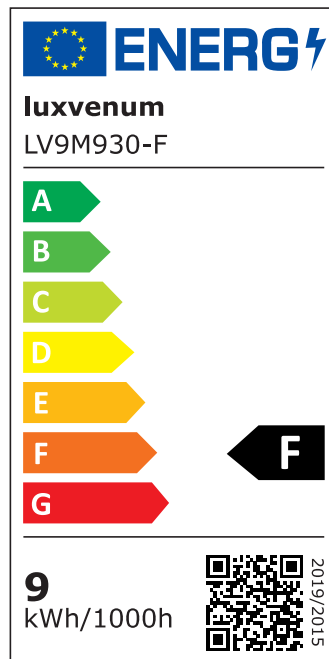

Produktdatenblatt

luxvenum

Produktinformationen

Name	LED-Einbaustrahler extrem flach & hell 58mm 230V DIMMBAR 9W statt 120W weißes Aluminium 120° Abstrahlung 90 Ra / Cri eckig
Artikelnummer	7687375357573757005
Kategorien	Innenbeleuchtung, Flache Einbauleuchten, Dimmbare Einbauleuchten, Smart Home, Einbauleuchten, Einbauleuchten

Produktfotos

Hersteller

Name	luxvenum LED GmbH
Weblink	www.luxvenum.com
Adresse	Am Kreisel West 12, 56814 Faid, Deutschland
WEEE-Reg.-Nr.:	DE 12732366

Technische Daten

Gesamtmaße	82x82x58mm
Lochausschnitt Ø	68-78mm
Spannung (V)	AC 230V
Leistung (W)	9W
Glühbirnenersatz	120W
Dimmbarkeit	Ja
Abstrahlwinkel	120° Milchglas
Lichtleistung	2700K → 660 Lumen, 3000K → 705 Lumen, 4000K → 745 Lumen
Lichtfarbtemperatur (K)	2700K, 3000K, 4000K
Farbwiedergabe (CRI / Ra)	CRI/Ra 90
Schutzklasse (IP)	IP20

Mittlere Lebensdauer	35.000 Std.
Schwenkbar	Ja
Material	Aluminium
Sockel	ultra flach
Form	eckig
Schaltzyklen	> 15.000
Anlaufzeit	< 1,00 Sek.
Zündzeit	< 0,5 Sek.
Farbe	weiß
Farbkonsistenz	< 6 SDCM
Energieeffizienzklasse	F
Marke / Hersteller	Luxvenum

EU Energielabels

2700K-Leuchtmittel

3000K-Leuchtmittel

4000K-Leuchtmittel

RoHS