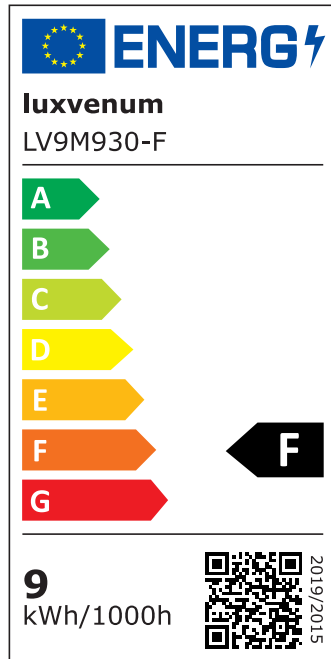

Produktdatenblatt

Produktinformationen

Name	LED-Einbaustrahler extrem flach & hell 58mm 230V DIMMBAR 9W statt 120W weißes Aluminium 120° Abstrahlung 90 Ra / Cri eckig
Artikelnummer	7687375357573757005
Kategorien	Innenbeleuchtung, Flache Einbauleuchten, Dimmbare Einbauleuchten, Smart Home, Einbauleuchten, Einbauleuchten

Produktfotos

Hersteller

Name	luxvenum LED GmbH
Weblink	www.luxvenum.com
Adresse	Am Kreisel West 12, 56814 Faid, Deutschland
WEEE-Reg.-Nr.:	DE 12732366

Technische Daten

Gesamtmaße	82x82x58mm
Lochausschnitt Ø	68-78mm
Spannung (V)	AC 230V
Leistung (W)	9W
Glühbirnenersatz	120W
Dimmbarkeit	Ja
Abstrahlwinkel	120° Milchglas
Lichtleistung	2700K → 660 Lumen, 3000K → 705 Lumen, 4000K → 745 Lumen
Lichtfarbtemperatur (K)	2700K, 3000K, 4000K
Farbwiedergabe (CRI / Ra)	CRI/Ra 90
Schutzklasse (IP)	IP20

Mittlere Lebensdauer	35.000 Std.
Schwenkbar	Ja
Material	Aluminium
Sockel	ultra flach
Form	eckig
Schaltzyklen	> 15.000
Anlaufzeit	< 1,00 Sek.
Zündzeit	< 0,5 Sek.
Farbe	weiß
Farbkonsistenz	< 6 SDCM
Energieeffizienzklasse	F
Marke / Hersteller	Luxvenum
Herstellergarantie	4 Jahre

EU Energielabels

2700K-Leuchtmittel

3000K-Leuchtmittel

4000K-Leuchtmittel

RoHS