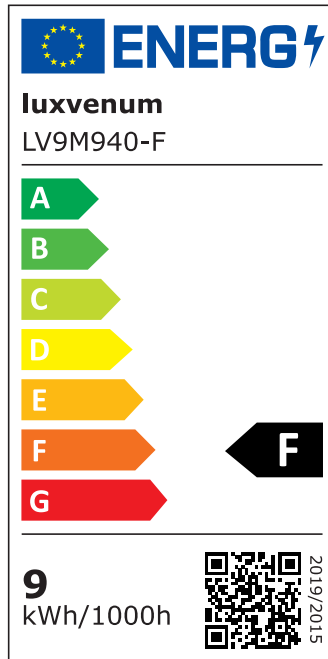

Produktdatenblatt

Produktinformationen

Name	LED-Einbaustrahler extrem flach & hell 58mm 230V DIMMBAR 9W statt 120W weißes Aluminium 120° Abstrahlung 90 Ra / Cri eckig
Artikelnummer	7687375357573757005
Kategorien	Innenbeleuchtung, Flache Einbauleuchten, Dimmbare Einbauleuchten, Smart Home, Einbauleuchten, Einbauleuchten

Produktfotos

Hersteller

Name	luxvenum LED GmbH
Weblink	www.luxvenum.com
Adresse	Am Kreisel West 12, 56814 Faid, Deutschland
WEEE-Reg.-Nr.:	DE 12732366

Technische Daten

Gesamtmaße	82x82x58mm
Lochausschnitt Ø	68-78mm
Spannung (V)	AC 230V
Leistung (W)	9W
Glühbirnenersatz	120W
Dimmbarkeit	Ja
Abstrahlwinkel	120° Milchglas
Lichtleistung	2700K → 660 Lumen, 3000K → 705 Lumen, 4000K → 745 Lumen
Lichtfarbtemperatur (K)	2700K, 3000K, 4000K
Farbwiedergabe (CRI / Ra)	CRI/Ra 90
Schutzklasse (IP)	IP20

Mittlere Lebensdauer	35.000 Std.
Schwenkbar	Ja
Material	Aluminium
Sockel	ultra flach
Form	eckig
Schaltzyklen	> 15.000
Anlaufzeit	< 1,00 Sek.
Zündzeit	< 0,5 Sek.
Farbe	weiß
Farbkonsistenz	< 6 SDCM
Energieeffizienzklasse	F
Marke / Hersteller	Luxvenum
Herstellergarantie	4 Jahre

EU Energielabels

2700K-Leuchtmittel

3000K-Leuchtmittel

4000K-Leuchtmittel

RoHS