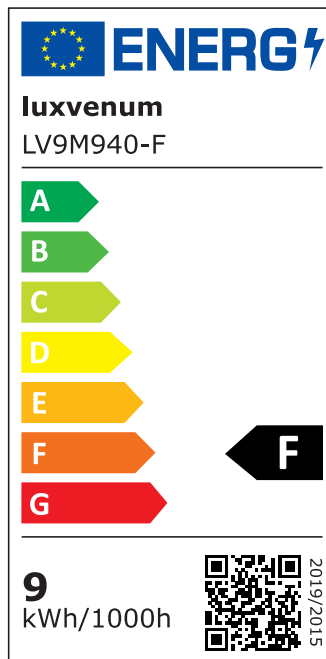

Produktdatenblatt

luxvenum

Produktinformationen

Name	LED-Einbaustrahler extrem flach & hell 58mm 230V DIMMBAR 9W statt 120W weißes Aluminium 120° Abstrahlung 90 Ra / Cri eckig
Artikelnummer	7687375357573757005
Kategorien	Innenbeleuchtung, Flache Einbauleuchten, Dimmbare Einbauleuchten, Smart Home, Einbauleuchten, Einbauleuchten

Produktfotos

Hersteller

Name	luxvenum LED GmbH
Weblink	www.luxvenum.com
Adresse	Am Kreisel West 12, 56814 Faid, Deutschland
WEEE-Reg.-Nr.:	DE 12732366

Technische Daten

Gesamtmaße	82x82x58mm
Lochausschnitt Ø	68-78mm
Spannung (V)	AC 230V
Leistung (W)	9W
Glühbirnenersatz	120W
Dimmbarkeit	Ja
Abstrahlwinkel	120° Milchglas
Lichtleistung	2700K → 660 Lumen, 3000K → 705 Lumen, 4000K → 745 Lumen
Lichtfarbtemperatur (K)	2700K, 3000K, 4000K
Farbwiedergabe (CRI / Ra)	CRI/Ra 90
Schutzklasse (IP)	IP20

Mittlere Lebensdauer	35.000 Std.
Schwenkbar	Ja
Material	Aluminium
Sockel	ultra flach
Form	eckig
Schaltzyklen	> 15.000
Anlaufzeit	< 1,00 Sek.
Zündzeit	< 0,5 Sek.
Farbe	weiß
Farbkonsistenz	< 6 SDCM
Energieeffizienzklasse	F
Marke / Hersteller	Luxvenum

EU Energielabels

2700K-Leuchtmittel

3000K-Leuchtmittel

4000K-Leuchtmittel

RoHS