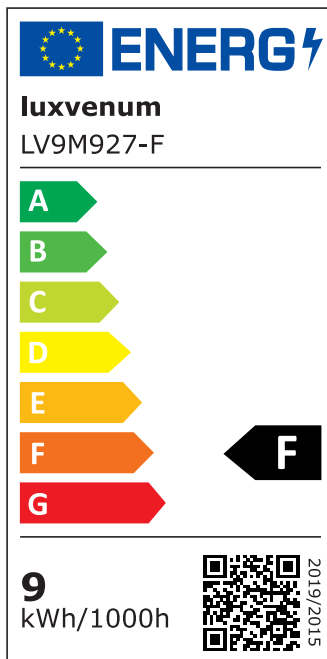

Mittlere Lebensdauer	35.000 Std.
Schwenkbar	Ja
Material	Aluminium
Sockel	ultra flach
Form	eckig
Schaltzyklen	> 15.000
Anlaufzeit	< 1,00 Sek.
Zündzeit	< 0,5 Sek.
Farbe	weiß
Farbkonsistenz	< 6 SDCM
Energieeffizienzklasse	F
Marke / Hersteller	Luxvenum

EU Energielabels

2700K-Leuchtmittel

3000K-Leuchtmittel

4000K-Leuchtmittel

RoHS