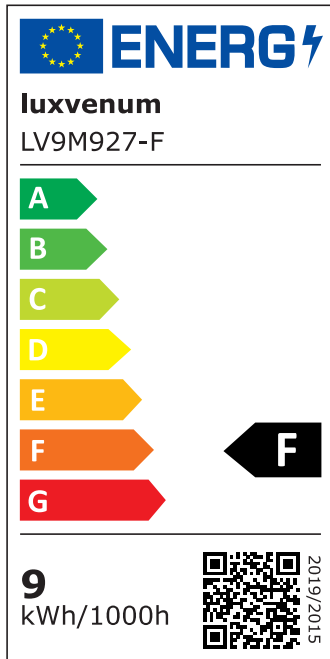

Produktdatenblatt

Produktinformationen

Name	LED-Einbaustrahler extrem flach & hell 58mm 230V DIMMBAR 9W statt 120W weißes Aluminium 120° Abstrahlung 90 Ra / Cri eckig
Artikelnummer	7687375357573757005
Kategorien	Innenbeleuchtung, Flache Einbauleuchten, Dimmbare Einbauleuchten, Smart Home, Einbauleuchten, Einbauleuchten

Produktfotos

Hersteller

Name	luxvenum LED GmbH
Weblink	www.luxvenum.com
Adresse	Am Kreisel West 12, 56814 Faid, Deutschland
WEEE-Reg.-Nr.:	DE 12732366

Technische Daten

Gesamtmaße	82x82x58mm
Lochausschnitt Ø	68-78mm
Spannung (V)	AC 230V
Leistung (W)	9W
Glühbirnenersatz	120W
Dimmbarkeit	Ja
Abstrahlwinkel	120° Milchglas
Lichtleistung	2700K → 660 Lumen, 3000K → 705 Lumen, 4000K → 745 Lumen
Lichtfarbtemperatur (K)	2700K, 3000K, 4000K
Farbwiedergabe (CRI / Ra)	CRI/Ra 90
Schutzklasse (IP)	IP20

Mittlere Lebensdauer	35.000 Std.
Schwenkbar	Ja
Material	Aluminium
Sockel	ultra flach
Form	eckig
Schaltzyklen	> 15.000
Anlaufzeit	< 1,00 Sek.
Zündzeit	< 0,5 Sek.
Farbe	weiß
Farbkonsistenz	< 6 SDCM
Energieeffizienzklasse	F
Marke / Hersteller	Luxvenum
Herstellergarantie	4 Jahre

EU Energielabels

2700K-Leuchtmittel

3000K-Leuchtmittel

4000K-Leuchtmittel

RoHS