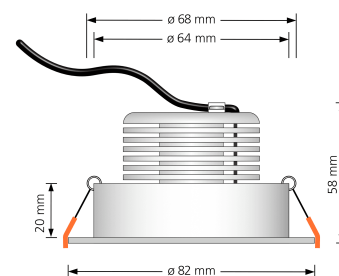

Produktdatenblatt

Produktinformationen

Name	LED-Einbaustrahler extrem flach & hell 58mm 230V DIMMBAR 9W statt 120W weißes Aluminium 120° Abstrahlung 90 Ra / Cri eckig
Artikelnummer	7687375357573757005
Kategorien	Innenbeleuchtung, Flache Einbauleuchten, Dimmbare Einbauleuchten, Smart Home, Einbauleuchten, Einbauleuchten

Produktfotos

Hersteller

Name	luxvenum LED GmbH
Weblink	www.luxvenum.com
Adresse	Am Kreisel West 12, 56814 Faid, Deutschland
WEEE-Reg.-Nr.:	DE 12732366

Technische Daten

Gesamtmaße	82x82x58mm
Lochausschnitt Ø	68-78mm
Spannung (V)	AC 230V
Leistung (W)	9W
Glühbirnenersatz	120W
Dimmbarkeit	Ja
Abstrahlwinkel	120° Milchglas
Lichtleistung	2700K → 660 Lumen, 3000K → 705 Lumen, 4000K → 745 Lumen
Lichtfarbtemperatur (K)	2700K, 3000K, 4000K
Farbwiedergabe (CRI / Ra)	CRI/Ra 90
Schutzklasse (IP)	IP20

Mittlere Lebensdauer	35.000 Std.
Schwenkbar	Ja
Material	Aluminium
Sockel	ultra flach
Form	eckig
Schaltzyklen	> 15.000
Anlaufzeit	< 1,00 Sek.
Zündzeit	< 0,5 Sek.
Farbe	weiß
Farbkonsistenz	< 6 SDCM
Energieeffizienzklasse	F
Marke / Hersteller	Luxvenum
Herstellergarantie	4 Jahre