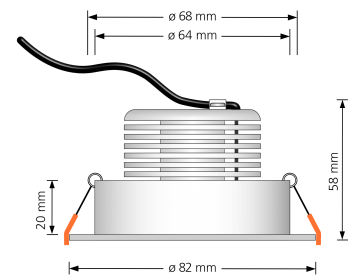

Produktdatenblatt

luxvenum

Produktinformationen

Name	LED-Einbaustrahler extrem flach & hell 58mm 230V DIMMBAR 9W statt 120W weißes Aluminium 120° Abstrahlung 90 Ra / Cri eckig
Artikelnummer	7687375357573757005
Kategorien	Innenbeleuchtung, Flache Einbauleuchten, Dimmbare Einbauleuchten, Smart Home, Einbauleuchten, Einbauleuchten

Produktfotos

Hersteller

Name	luxvenum LED GmbH
Weblink	www.luxvenum.com
Adresse	Am Kreisel West 12, 56814 Faid, Deutschland
WEEE-Reg.-Nr.:	DE 12732366

Technische Daten

Gesamtmaße	82x82x58mm
Lochausschnitt Ø	68-78mm
Spannung (V)	AC 230V
Leistung (W)	9W
Glühbirnenersatz	120W
Dimmbarkeit	Ja
Abstrahlwinkel	120° Milchglas
Lichtleistung	2700K → 660 Lumen, 3000K → 705 Lumen, 4000K → 745 Lumen
Lichtfarbtemperatur (K)	2700K, 3000K, 4000K
Farbwiedergabe (CRI / Ra)	CRI/Ra 90
Schutzklasse (IP)	IP20

Mittlere Lebensdauer	35.000 Std.
Schwenkbar	Ja
Material	Aluminium
Sockel	ultra flach
Form	eckig
Schaltzyklen	> 15.000
Anlaufzeit	< 1,00 Sek.
Zündzeit	< 0,5 Sek.
Farbe	weiß
Farbkonsistenz	< 6 SDCM
Energieeffizienzklasse	F
Marke / Hersteller	Luxvenum
Herstellergarantie	4 Jahre
Für Möbeleinbau geeignet	Ja