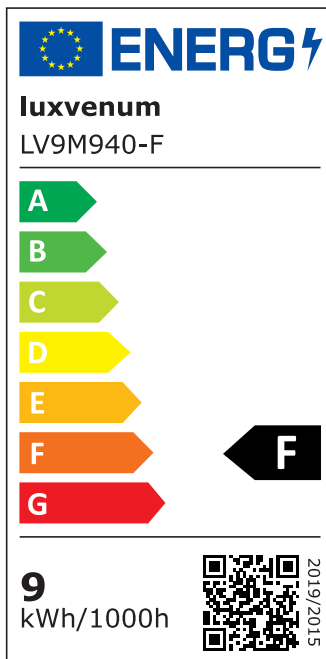

Schwenkbar	Ja
Material	Aluminium
Sockel	ultra flach
Form	rund
Schaltzyklen	> 15.000
Anlaufzeit	< 1,00 Sek.
Zündzeit	< 0,5 Sek.
Farbe	weiß
Farbkonsistenz	< 6 SDCM
Energieeffizienzklasse	F
Marke / Hersteller	Luxvenum
Herstellergarantie	4 Jahre

EU Energielabels

2700K-Leuchtmittel

3000K-Leuchtmittel

4000K-Leuchtmittel

RoHS