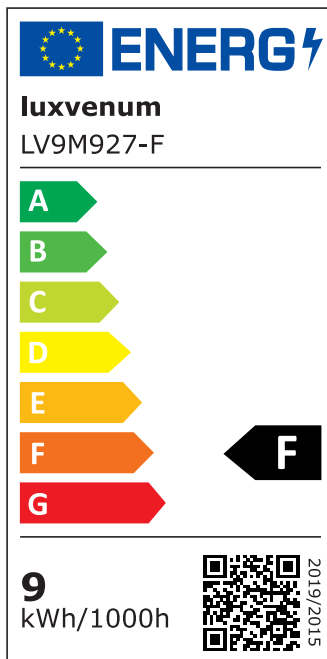

Mittlere Lebensdauer	35.000 Std.
Schwenkbar	Ja
Material	Aluminium
Sockel	ultra flach
Form	rund
Schaltzyklen	> 15.000
Anlaufzeit	< 1,00 Sek.
Zündzeit	< 0,5 Sek.
Farbe	weiß
Farbkonsistenz	< 6 SDCM
Energieeffizienzklasse	F
Marke / Hersteller	Luxvenum

EU Energielabels

2700K-Leuchtmittel

3000K-Leuchtmittel

4000K-Leuchtmittel

RoHS