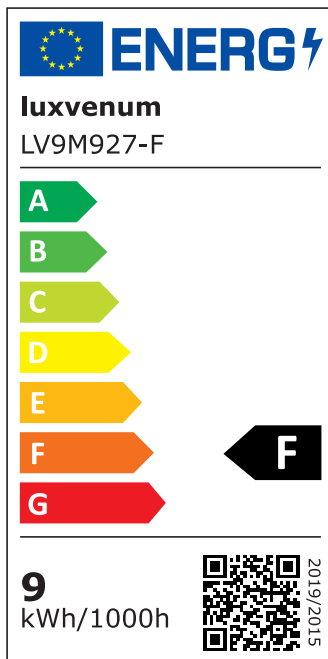

Schwenkbar	Ja
Material	Aluminium
Sockel	ultra flach
Form	rund
Schaltzyklen	> 15.000
Anlaufzeit	< 1,00 Sek.
Zündzeit	< 0,5 Sek.
Farbe	weiß
Farbkonsistenz	< 6 SDCM
Energieeffizienzklasse	F
Marke / Hersteller	Luxvenum
Herstellergarantie	4 Jahre

EU Energielabels

2700K-Leuchtmittel

3000K-Leuchtmittel

4000K-Leuchtmittel

RoHS