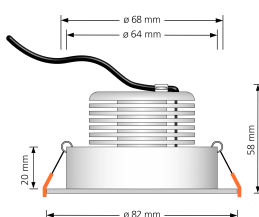

Produktdatenblatt

Produktinformationen

Name	LED-Einbaustrahler extrem flach & hell 58mm 230V DIMMBAR 9W statt 120W weißes Aluminium 120° Abstrahlung 90 Ra / Cri rund
Artikelnummer	4896150959156946512
Kategorien	Innenbeleuchtung, Flache Einbauleuchten, Dimmbare Einbauleuchten, Smart Home, Einbauleuchten, Einbauleuchten

Produktfotos

Hersteller

Name	luxvenum LED GmbH
Weblink	www.luxvenum.com
Adresse	Am Kreisel West 12, 56814 Faid, Deutschland
WEEE-Reg.-Nr.:	DE 12732366

Technische Daten

Gesamtmaße	82x82x58mm
Lochausschnitt Ø	68-78mm
Spannung (V)	AC 230V
Leistung (W)	9W
Glühbirnenersatz	120W
Dimmbarkeit	Ja
Abstrahlwinkel	120° Milchglas
Lichtleistung	2700K → 660 Lumen, 3000K → 705 Lumen, 4000K → 745 Lumen
Lichtfarbtemperatur (K)	2700K, 3000K, 4000K
Farbwiedergabe (CRI / Ra)	CRI/Ra 90
Schutzklasse (IP)	IP20
Mittlere Lebensdauer	35.000 Std.