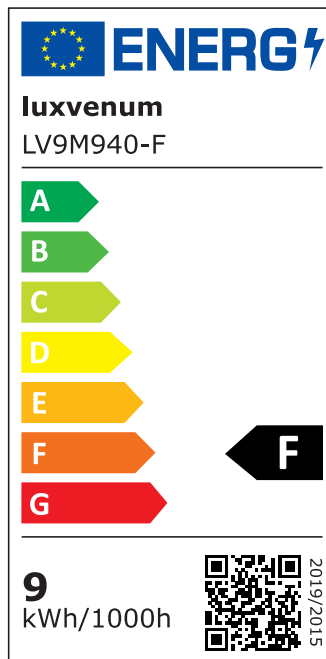

Produktdatenblatt

luxvenum

Produktinformationen

Name	LED-Einbaustrahler extrem flach & hell 58mm 230V DIMMBAR 9W statt 120W weißes Aluminium 120° Abstrahlung 90 Ra / Cri rund
Artikelnummer	4896150959156946512
Kategorien	Innenbeleuchtung, Flache Einbauleuchten, Dimmbare Einbauleuchten, Smart Home, Einbauleuchten, Einbauleuchten

Produktfotos

Hersteller

Name	luxvenum LED GmbH
Weblink	www.luxvenum.com
Adresse	Am Kreisel West 12, 56814 Faid, Deutschland
WEEE-Reg.-Nr.:	DE 12732366

Technische Daten

Gesamtmaße	82x82x58mm
Lochausschnitt Ø	68-78mm
Spannung (V)	AC 230V
Leistung (W)	9W
Glühbirnenersatz	120W
Dimmbarkeit	Ja
Abstrahlwinkel	120° Milchglas
Lichtleistung	2700K → 660 Lumen, 3000K → 705 Lumen, 4000K → 745 Lumen
Lichtfarbtemperatur (K)	2700K, 3000K, 4000K
Farbwiedergabe (CRI / Ra)	CRI/Ra 90
Schutzklasse (IP)	IP20

Mittlere Lebensdauer	35.000 Std.
Schwenkbar	Ja
Material	Aluminium
Sockel	ultra flach
Form	rund
Schaltzyklen	> 15.000
Anlaufzeit	< 1,00 Sek.
Zündzeit	< 0,5 Sek.
Farbe	weiß
Farbkonsistenz	< 6 SDCM
Energieeffizienzklasse	F
Marke / Hersteller	Luxvenum

EU Energielabels

2700K-Leuchtmittel

3000K-Leuchtmittel

4000K-Leuchtmittel

RoHS