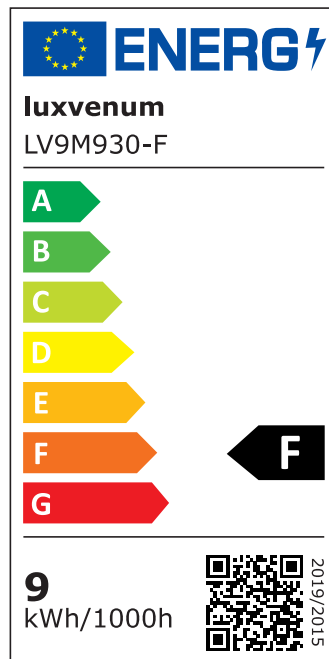

Produktdatenblatt

luxvenum

Produktinformationen

Name	LED-Einbaustrahler extrem flach & hell 58mm 230V DIMMBAR 9W statt 120W weißes Aluminium 120° Abstrahlung 90 Ra / Cri rund
Artikelnummer	4896150959156946512
Kategorien	Innenbeleuchtung, Flache Einbauleuchten, Dimmbare Einbauleuchten, Smart Home, Einbauleuchten, Einbauleuchten

Produktfotos

Hersteller

Name	luxvenum LED GmbH
Weblink	www.luxvenum.com
Adresse	Am Kreisel West 12, 56814 Faid, Deutschland
WEEE-Reg.-Nr.:	DE 12732366

Technische Daten

Gesamtmaße	82x82x58mm
Lochausschnitt Ø	68-78mm
Spannung (V)	AC 230V
Leistung (W)	9W
Glühbirnenersatz	120W
Dimmbarkeit	Ja
Abstrahlwinkel	120° Milchglas
Lichtleistung	2700K → 660 Lumen, 3000K → 705 Lumen, 4000K → 745 Lumen
Lichtfarbtemperatur (K)	2700K, 3000K, 4000K
Farbwiedergabe (CRI / Ra)	CRI/Ra 90
Schutzklasse (IP)	IP20

Mittlere Lebensdauer	35.000 Std.
Schwenkbar	Ja
Material	Aluminium
Sockel	ultra flach
Form	rund
Schaltzyklen	> 15.000
Anlaufzeit	< 1,00 Sek.
Zündzeit	< 0,5 Sek.
Farbe	weiß
Farbkonsistenz	< 6 SDCM
Energieeffizienzklasse	F
Marke / Hersteller	Luxvenum

EU Energielabels

2700K-Leuchtmittel

3000K-Leuchtmittel

4000K-Leuchtmittel

RoHS