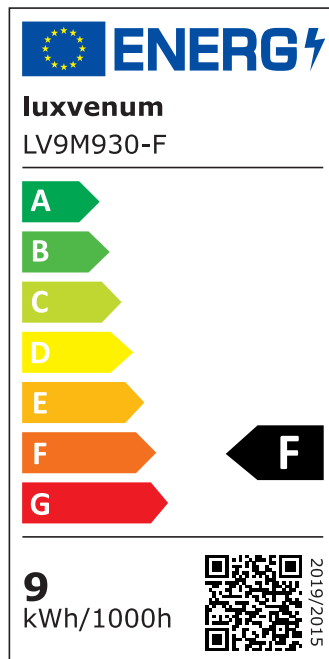

Schwenkbar	Ja
Material	Aluminium
Sockel	ultra flach
Form	rund
Schaltzyklen	> 15.000
Anlaufzeit	< 1,00 Sek.
Zündzeit	< 0,5 Sek.
Farbe	weiß
Farbkonsistenz	< 6 SDCM
Energieeffizienzklasse	F
Marke / Hersteller	Luxvenum
Herstellergarantie	4 Jahre

EU Energielabels

2700K-Leuchtmittel

3000K-Leuchtmittel

4000K-Leuchtmittel

RoHS