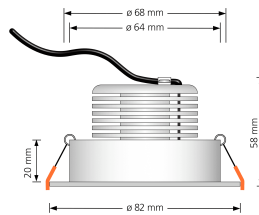

Produktdatenblatt

luxvenum

Produktinformationen

Name	LED-Einbaustrahler extrem flach & hell 58mm 230V DIMMBAR 9W statt 120W weißes Aluminium 120° Abstrahlung 90 Ra / Cri rund
Artikelnummer	4896150959156946512
Kategorien	Innenbeleuchtung, Flache Einbauleuchten, Dimmbare Einbauleuchten, Smart Home, Einbauleuchten, Einbauleuchten

Produktfotos

Hersteller

Name	luxvenum LED GmbH
Weblink	www.luxvenum.com
Adresse	Am Kreisel West 12, 56814 Faid, Deutschland
WEEE-Reg.-Nr.:	DE 12732366

Technische Daten

Gesamtmaße	82x82x58mm
Lochausschnitt Ø	68-78mm
Spannung (V)	AC 230V
Leistung (W)	9W
Glühbirnenersatz	120W
Dimmbarkeit	Ja
Abstrahlwinkel	120° Milchglas
Lichtleistung	2700K → 660 Lumen, 3000K → 705 Lumen, 4000K → 745 Lumen
Lichtfarbtemperatur (K)	2700K, 3000K, 4000K
Farbwiedergabe (CRI / Ra)	CRI/Ra 90
Schutzklasse (IP)	IP20
Mittlere Lebensdauer	35.000 Std.