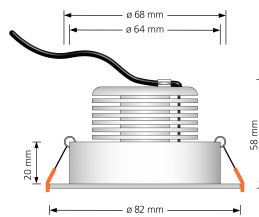

Produktdatenblatt

luxvenum

Produktinformationen

Name	LED-Einbaustrahler extrem flach & hell 58mm 230V DIMMBAR 9W statt 120W weißes Aluminium 120° Abstrahlung 90 Ra / Cri rund
Artikelnummer	4896150959156946512
Kategorien	Innenbeleuchtung, Flache Einbauleuchten, Dimmbare Einbauleuchten, Smart Home, Einbauleuchten, Einbauleuchten

Produktfotos

Hersteller

Name	luxvenum LED GmbH
Weblink	www.luxvenum.com
Adresse	Am Kreisel West 12, 56814 Faid, Deutschland
WEEE-Reg.-Nr.:	DE 12732366

Technische Daten

Gesamtmaße	82x82x58mm
Lochanschnitt Ø	68-78mm
Spannung (V)	AC 230V
Leistung (W)	9W
Glühbirnenersatz	120W
Dimmbarkeit	Ja
Abstrahlwinkel	120° Milchglas
Lichtleistung	2700K → 660 Lumen, 3000K → 705 Lumen, 4000K → 745 Lumen
Lichtfarbtemperatur (K)	2700K, 3000K, 4000K
Farbwiedergabe (CRI / Ra)	CRI/Ra 90
Schutzklasse (IP)	IP20
Mittlere Lebensdauer	35.000 Std.