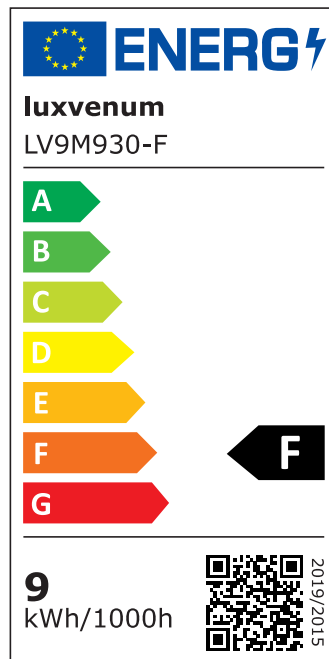

Produktdatenblatt

luxvenum

Produktinformationen

Name	LED-Einbaustrahler extrem flach & hell 58mm 230V DIMMBAR 9W statt 120W goldenes Aluminium 120° Abstrahlung 90 Ra / Cri rund
Artikelnummer	723785378
Kategorien	Innenbeleuchtung, Flache Einbauleuchten, Dimmbare Einbauleuchten, Smart Home, Einbauleuchten, Einbauleuchten

Produktfotos

Hersteller

Name	luxvenum LED GmbH
Weblink	www.luxvenum.com
Adresse	Am Kreisel West 12, 56814 Faid, Deutschland
WEEE-Reg.-Nr.:	DE 12732366

Technische Daten

Gesamtmaße	82x82x58mm
Lochausschnitt Ø	68-78mm
Spannung (V)	AC 230V
Leistung (W)	9W
Glühbirnenersatz	120W
Dimmbarkeit	Ja
Abstrahlwinkel	120° Milchglas
Lichtleistung	2700K → 660 Lumen, 3000K → 705 Lumen, 4000K → 745 Lumen
Lichtfarbtemperatur (K)	2700K, 3000K, 4000K
Farbwiedergabe (CRI / Ra)	CRI/Ra 90
Schutzklasse (IP)	IP20

Mittlere Lebensdauer	35.000 Std.
Schwenkbar	Ja
Material	Aluminium
Sockel	ultra flach
Form	rund
Schaltzyklen	> 15.000
Anlaufzeit	< 1,00 Sek.
Zündzeit	< 0,5 Sek.
Farbe	gold
Farbkonsistenz	< 6 SDCM
Energieeffizienzklasse	F
Marke / Hersteller	Luxvenum

EU Energielabels

2700K-Leuchtmittel

3000K-Leuchtmittel

4000K-Leuchtmittel

RoHS