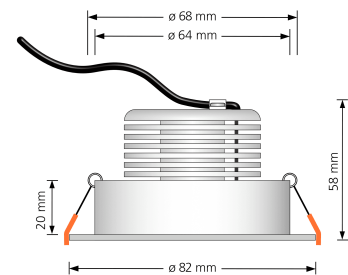

Produktdatenblatt

luxvenum

Produktinformationen

Name	LED-Einbaustrahler extrem flach & hell 58mm 230V DIMMBAR 9W statt 120W goldenes Aluminium 120° Abstrahlung 90 Ra / Cri rund
Artikelnummer	723785378
Kategorien	Innenbeleuchtung, Flache Einbauleuchten, Dimmbare Einbauleuchten, Smart Home, Einbauleuchten, Einbauleuchten

Produktfotos

Hersteller

Name	luxvenum LED GmbH
Weblink	www.luxvenum.com
Adresse	Am Kreisel West 12, 56814 Faid, Deutschland
WEEE-Reg.-Nr.:	DE 12732366

Technische Daten

Gesamtmaße	82x82x58mm
Lochausschnitt Ø	68-78mm
Spannung (V)	AC 230V
Leistung (W)	9W
Glühbirnenersatz	120W
Dimmbarkeit	Ja
Abstrahlwinkel	120° Milchglas
Lichtleistung	2700K → 660 Lumen, 3000K → 705 Lumen, 4000K → 745 Lumen
Lichtfarbtemperatur (K)	2700K, 3000K, 4000K
Farbwiedergabe (CRI / Ra)	CRI/Ra 90
Schutzklasse (IP)	IP20

Mittlere Lebensdauer	35.000 Std.
Schwenkbar	Ja
Material	Aluminium
Sockel	ultra flach
Form	rund
Schaltzyklen	> 15.000
Anlaufzeit	< 1,00 Sek.
Zündzeit	< 0,5 Sek.
Farbe	gold
Farbkonsistenz	< 6 SDCM
Energieeffizienzklasse	F
Marke / Hersteller	Luxvenum