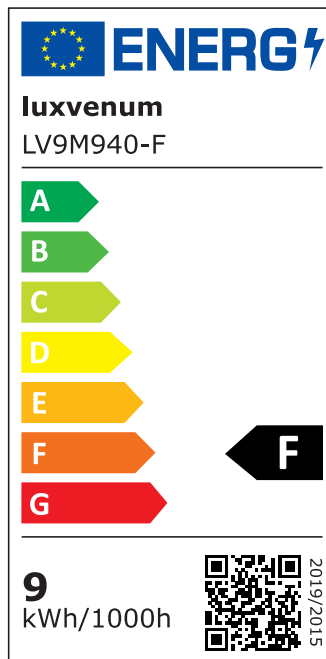

Produktdatenblatt

luxvenum

Produktinformationen

Name	LED-Einbaustrahler extrem flach & hell 58mm 230V DIMMBAR 9W statt 120W goldenes Aluminium 120° Abstrahlung 90 Ra / Cri rund
Artikelnummer	723785378
Kategorien	Innenbeleuchtung, Flache Einbauleuchten, Dimmbare Einbauleuchten, Smart Home, Einbauleuchten, Einbauleuchten

Produktfotos

Hersteller

Name	luxvenum LED GmbH
Weblink	www.luxvenum.com
Adresse	Am Kreisel West 12, 56814 Faid, Deutschland
WEEE-Reg.-Nr.:	DE 12732366

Technische Daten

Gesamtmaße	82x82x58mm
Lochausschnitt Ø	68-78mm
Spannung (V)	AC 230V
Leistung (W)	9W
Glühbirnenersatz	120W
Dimmbarkeit	Ja
Abstrahlwinkel	120° Milchglas
Lichtleistung	2700K → 660 Lumen, 3000K → 705 Lumen, 4000K → 745 Lumen
Lichtfarbtemperatur (K)	2700K, 3000K, 4000K
Farbwiedergabe (CRI / Ra)	CRI/Ra 90
Schutzklasse (IP)	IP20

Mittlere Lebensdauer	35.000 Std.
Schwenkbar	Ja
Material	Aluminium
Sockel	ultra flach
Form	rund
Schaltzyklen	> 15.000
Anlaufzeit	< 1,00 Sek.
Zündzeit	< 0,5 Sek.
Farbe	gold
Farbkonsistenz	< 6 SDCM
Energieeffizienzklasse	F
Marke / Hersteller	Luxvenum

EU Energielabels

2700K-Leuchtmittel

3000K-Leuchtmittel

4000K-Leuchtmittel

RoHS