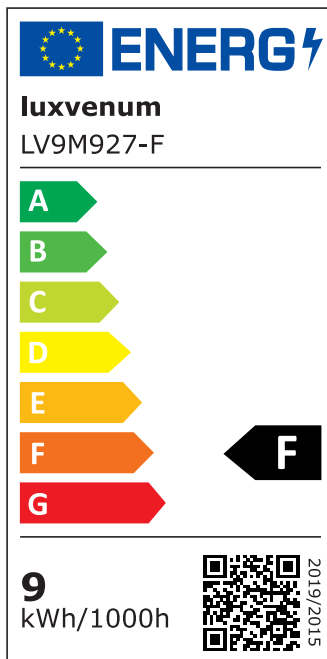

Mittlere Lebensdauer	35.000 Std.
Schwenkbar	Ja
Material	Aluminium
Sockel	ultra flach
Form	rund
Schaltzyklen	> 15.000
Anlaufzeit	< 1,00 Sek.
Zündzeit	< 0,5 Sek.
Farbe	gold
Farbkonsistenz	< 6 SDCM
Energieeffizienzklasse	F
Marke / Hersteller	Luxvenum

EU Energielabels

2700K-Leuchtmittel

3000K-Leuchtmittel

4000K-Leuchtmittel

RoHS