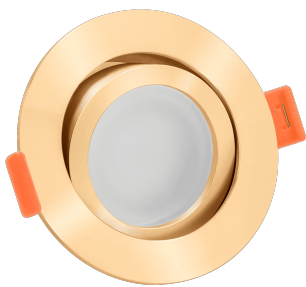

Produktdatenblatt

luxvenum

Produktinformationen

Name	LED-Einbaustrahler extrem flach & hell 58mm 230V DIMMBAR 9W statt 120W goldenes Aluminium 120° Abstrahlung 90 Ra / Cri rund
Artikelnummer	723785378
Kategorien	Innenbeleuchtung, Flache Einbauleuchten, Dimmbare Einbauleuchten, Smart Home, Einbauleuchten, Einbauleuchten

Produktfotos

Hersteller

Name	luxvenum LED GmbH
Weblink	www.luxvenum.com
Adresse	Am Kreisel West 12, 56814 Faid, Deutschland
WEEE-Reg.-Nr.:	DE 12732366

Technische Daten

Gesamtmaße	82x82x58mm
Lochausschnitt Ø	68-78mm
Spannung (V)	AC 230V
Leistung (W)	9W
Glühbirnenersatz	120W
Dimmbarkeit	Ja
Abstrahlwinkel	120° Milchglas
Lichtleistung	2700K → 660 Lumen, 3000K → 705 Lumen, 4000K → 745 Lumen
Lichtfarbtemperatur (K)	2700K, 3000K, 4000K
Farbwiedergabe (CRI / Ra)	CRI/Ra 90
Schutzklasse (IP)	IP20

Mittlere Lebensdauer	35.000 Std.
Schwenkbar	Ja
Material	Aluminium
Sockel	ultra flach
Form	rund
Schaltzyklen	> 15.000
Anlaufzeit	< 1,00 Sek.
Zündzeit	< 0,5 Sek.
Farbe	gold
Farbkonsistenz	< 6 SDCM
Energieeffizienzklasse	F
Marke / Hersteller	Luxvenum