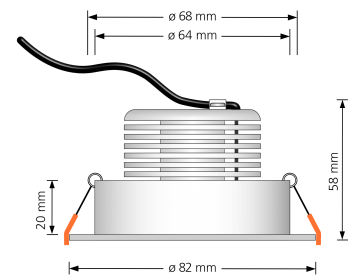

Produktdatenblatt

luxvenum

Produktinformationen

Name	LED-Einbaustrahler extrem flach & hell 58mm 230V DIMMBAR 9W statt 120W goldenes Aluminium 120° Abstrahlung 90 Ra / Cri rund
Artikelnummer	723785378
Kategorien	Innenbeleuchtung, Flache Einbauleuchten, Dimmbare Einbauleuchten, Smart Home, Einbauleuchten, Einbauleuchten

Produktfotos

Hersteller

Name	luxvenum LED GmbH
Weblink	www.luxvenum.com
Adresse	Am Kreisel West 12, 56814 Faid, Deutschland
WEEE-Reg.-Nr.:	DE 12732366

Technische Daten

Gesamtmaße	82x82x58mm
Lochausschnitt Ø	68-78mm
Spannung (V)	AC 230V
Leistung (W)	9W
Glühbirnenersatz	120W
Dimmbarkeit	Ja
Abstrahlwinkel	120° Milchglas
Lichtleistung	2700K → 660 Lumen, 3000K → 705 Lumen, 4000K → 745 Lumen
Lichtfarbtemperatur (K)	2700K, 3000K, 4000K
Farbwiedergabe (CRI / Ra)	CRI/Ra 90
Schutzklasse (IP)	IP20

Mittlere Lebensdauer	35.000 Std.
Schwenkbar	Ja
Material	Aluminium
Sockel	ultra flach
Form	rund
Schaltzyklen	> 15.000
Anlaufzeit	< 1,00 Sek.
Zündzeit	< 0,5 Sek.
Farbe	gold
Farbkonsistenz	< 6 SDCM
Energieeffizienzklasse	F
Marke / Hersteller	Luxvenum
Herstellergarantie	4 Jahre