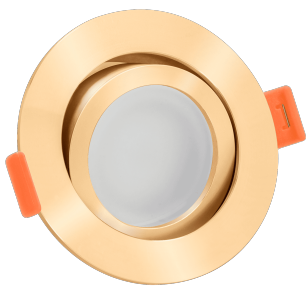

Produktdatenblatt

luxvenum

Produktinformationen

Name	LED-Einbaustrahler extrem flach & hell 58mm 230V DIMMBAR 9W statt 120W goldenes Aluminium 120° Abstrahlung 90 Ra / Cri rund
Artikelnummer	723785378
Kategorien	Innenbeleuchtung, Flache Einbauleuchten, Dimmbare Einbauleuchten, Smart Home, Einbauleuchten, Einbauleuchten

Produktfotos

Hersteller

Name	luxvenum LED GmbH
Weblink	www.luxvenum.com
Adresse	Am Kreisel West 12, 56814 Faid, Deutschland
WEEE-Reg.-Nr.:	DE 12732366

Technische Daten

Gesamtmaße	82x82x58mm
Lochausschnitt Ø	68-78mm
Spannung (V)	AC 230V
Leistung (W)	9W
Glühbirnenersatz	120W
Dimmbarkeit	Ja
Abstrahlwinkel	120° Milchglas
Lichtleistung	2700K → 660 Lumen, 3000K → 705 Lumen, 4000K → 745 Lumen
Lichtfarbtemperatur (K)	2700K, 3000K, 4000K
Farbwiedergabe (CRI / Ra)	CRI/Ra 90
Schutzklasse (IP)	IP20

Mittlere Lebensdauer	35.000 Std.
Schwenkbar	Ja
Material	Aluminium
Sockel	ultra flach
Form	rund
Schaltzyklen	> 15.000
Anlaufzeit	< 1,00 Sek.
Zündzeit	< 0,5 Sek.
Farbe	gold
Farbkonsistenz	< 6 SDCM
Energieeffizienzklasse	F
Marke / Hersteller	Luxvenum
Herstellergarantie	4 Jahre