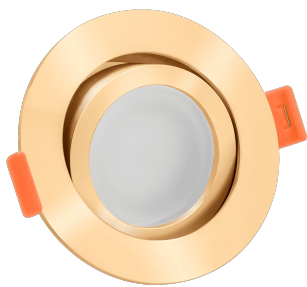

Produktdatenblatt

luxvenum

Produktinformationen

Name	LED-Einbaustrahler extrem flach & hell 58mm 230V DIMMBAR 9W statt 120W goldenes Aluminium 120° Abstrahlung 90 Ra / Cri rund
Artikelnummer	723785378
Kategorien	Innenbeleuchtung, Flache Einbauleuchten, Dimmbare Einbauleuchten, Smart Home, Einbauleuchten, Einbauleuchten

Produktfotos

Hersteller

Name	luxvenum LED GmbH
Weblink	www.luxvenum.com
Adresse	Am Kreisel West 12, 56814 Faid, Deutschland
WEEE-Reg.-Nr.:	DE 12732366

Technische Daten

Gesamtmaße	82x82x58mm
Lochausschnitt Ø	68-78mm
Spannung (V)	AC 230V
Leistung (W)	9W
Glühbirnenersatz	120W
Dimmbarkeit	Ja
Abstrahlwinkel	120° Milchglas
Lichtleistung	2700K → 660 Lumen, 3000K → 705 Lumen, 4000K → 745 Lumen
Lichtfarbtemperatur (K)	2700K, 3000K, 4000K
Farbwiedergabe (CRI / Ra)	CRI/Ra 90
Schutzklasse (IP)	IP20

Mittlere Lebensdauer	35.000 Std.
Schwenkbar	Ja
Material	Aluminium
Sockel	ultra flach
Form	rund
Schaltzyklen	> 15.000
Anlaufzeit	< 1,00 Sek.
Zündzeit	< 0,5 Sek.
Farbe	gold
Farbkonsistenz	< 6 SDCM
Energieeffizienzklasse	F
Marke / Hersteller	Luxvenum
Herstellergarantie	4 Jahre
Für Möbeleinbau geeignet	Ja