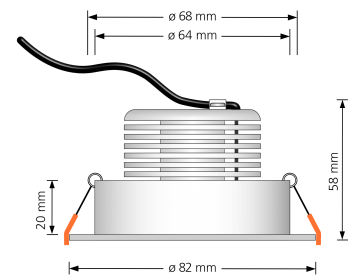

Produktdatenblatt

luxvenum

Produktinformationen

Name	LED-Einbaustrahler extrem flach & hell 58mm 230V DIMMBAR 9W statt 120W goldenes Aluminium 120° Abstrahlung 90 Ra / Cri rund
Artikelnummer	723785378
Kategorien	Innenbeleuchtung, Flache Einbauleuchten, Dimmbare Einbauleuchten, Smart Home, Einbauleuchten, Einbauleuchten

Produktfotos

Hersteller

Name	luxvenum LED GmbH
Weblink	www.luxvenum.com
Adresse	Am Kreisel West 12, 56814 Faid, Deutschland
WEEE-Reg.-Nr.:	DE 12732366

Technische Daten

Gesamtmaße	82x82x58mm
Lochausschnitt Ø	68-78mm
Spannung (V)	AC 230V
Leistung (W)	9W
Glühbirnenersatz	120W
Dimmbarkeit	Ja
Abstrahlwinkel	120° Milchglas
Lichtleistung	2700K → 660 Lumen, 3000K → 705 Lumen, 4000K → 745 Lumen
Lichtfarbtemperatur (K)	2700K, 3000K, 4000K
Farbwiedergabe (CRI / Ra)	CRI/Ra 90
Schutzklasse (IP)	IP20

Mittlere Lebensdauer	35.000 Std.
Schwenkbar	Ja
Material	Aluminium
Sockel	ultra flach
Form	rund
Schaltzyklen	> 15.000
Anlaufzeit	< 1,00 Sek.
Zündzeit	< 0,5 Sek.
Farbe	gold
Farbkonsistenz	< 6 SDCM
Energieeffizienzklasse	F
Marke / Hersteller	Luxvenum
Herstellergarantie	4 Jahre
Für Möbeleinbau geeignet	Ja