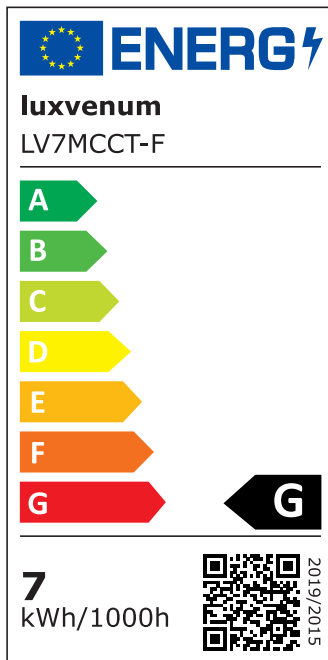

Material	Aluminium
Sockel	ultra flach
Form	rund
Schaltzyklen	> 15.000
Anlaufzeit	< 1,00 Sek.
Zündzeit	< 0,5 Sek.
Farbe	anthrazit, schwarz, weiß
Farbe / Kristalle	anthrazit / klare Kristalle, anthrazit / schwarze Kristalle, schwarz / klare Kristalle, schwarz / schwarze Kristalle, weiß / klare Kristalle, weiß / schwarze Kristalle
Farbkonsistenz	< 6 SDCM
Energieeffizienzklasse	G
Marke / Hersteller	Luxvenum

EU Energielabel

RoHS