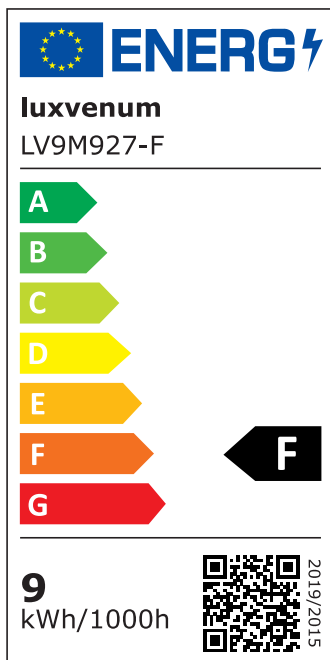

Mittlere Lebensdauer	35.000 Std.
Schwenkbar	Ja
Material	Aluminium
Sockel	ultra flach
Form	rund
Schaltzyklen	> 15.000
Anlaufzeit	< 1,00 Sek.
Zündzeit	< 0,5 Sek.
Farbe	anthrazit, schwarz, weiß
Farbe / Kristalle	anthrazit / klare Kristalle, anthrazit / schwarze Kristalle, schwarz / klare Kristalle, schwarz / schwarze Kristalle, weiß / klare Kristalle, weiß / schwarze Kristalle
Farbkonsistenz	< 6 SDCM
Energieeffizienzklasse	F
Marke / Hersteller	Luxvenum
Herstellergarantie	4 Jahre

EU Energielabels

2700K-Leuchtmittel