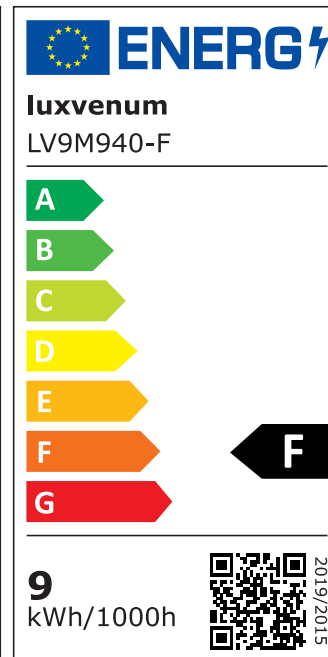

Produktdatenblatt

luxvenum

Produktinformationen

Name	LED-Einbaustrahler Forma Diamond extrem flach & hell 58mm 230V DIMMBAR 9W statt 120W 120° Abstrahlung 90 Ra / Cri
Artikelnummer	489615095912
Kategorien	Innenbeleuchtung, Flache Einbauleuchten, Dimmbare Einbauleuchten, Smart Home, Einbauleuchten, Einbauleuchten

Produktfotos

Hersteller

Name	luxvenum LED GmbH
Weblink	www.luxvenum.com
Adresse	Am Kreisel West 12, 56814 Faid, Deutschland
WEEE-Reg.-Nr.:	DE 12732366

Technische Daten

Gesamtmaße	82x82x58mm
Lochausschnitt Ø	68-78mm
Spannung (V)	AC 230V
Leistung (W)	9W
Glühbirnenersatz	120W
Dimmbarkeit	Ja
Abstrahlwinkel	120° Milchglas
Lichtleistung	2700K → 660 Lumen, 3000K → 705 Lumen, 4000K → 745 Lumen
Lichtfarbtemperatur (K)	2700K, 3000K, 4000K
Farbwiedergabe (CRI / Ra)	CRI/Ra 90
Schutzklasse (IP)	IP20

Mittlere Lebensdauer	35.000 Std.
Schwenkbar	Ja
Material	Aluminium
Sockel	ultra flach
Form	rund
Schaltzyklen	> 15.000
Anlaufzeit	< 1,00 Sek.
Zündzeit	< 0,5 Sek.
Farbe	anthrazit, schwarz, weiß
Farbe / Kristalle	anthrazit / klare Kristalle, anthrazit / schwarze Kristalle, schwarz / klare Kristalle, schwarz / schwarze Kristalle, weiß / klare Kristalle, weiß / schwarze Kristalle
Farbkonsistenz	< 6 SDCM
Energieeffizienzklasse	F
Marke / Hersteller	Luxvenum

EU Energielabels

2700K-Leuchtmittel

3000K-Leuchtmittel

4000K-Leuchtmittel

RoHS