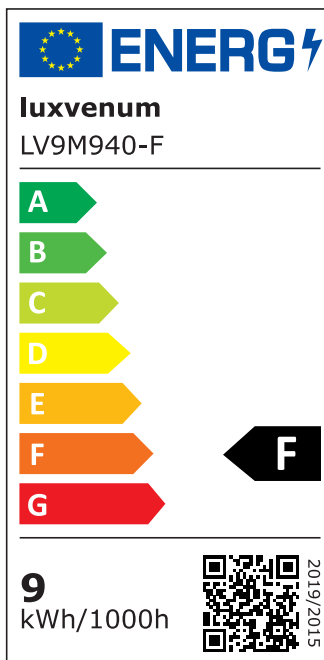

Produktdatenblatt

Produktinformationen

Name	LED-Einbaustrahler Forma Diamond extrem flach & hell 58mm 230V DIMMBAR 9W statt 120W 120° Abstrahlung 90 Ra / Cri
Artikelnummer	489615095912
Kategorien	Innenbeleuchtung, Flache Einbauleuchten, Dimmbare Einbauleuchten, Smart Home, Einbauleuchten, Einbauleuchten

Produktfotos

Hersteller

Name	luxvenum LED GmbH
Weblink	www.luxvenum.com
Adresse	Am Kreisel West 12, 56814 Faid, Deutschland
WEEE-Reg.-Nr.:	DE 12732366

Technische Daten

Gesamtmaße	82x82x58mm
Lochausschnitt Ø	68-78mm
Spannung (V)	AC 230V
Leistung (W)	9W
Glühbirnenersatz	120W
Dimmbarkeit	Ja
Abstrahlwinkel	120° Milchglas
Lichtleistung	2700K → 660 Lumen, 3000K → 705 Lumen, 4000K → 745 Lumen
Lichtfarbtemperatur (K)	2700K, 3000K, 4000K
Farbwiedergabe (CRI / Ra)	CRI/Ra 90
Schutzklasse (IP)	IP20

Mittlere Lebensdauer	35.000 Std.
Schwenkbar	Ja
Material	Aluminium
Sockel	ultra flach
Form	rund
Schaltzyklen	> 15.000
Anlaufzeit	< 1,00 Sek.
Zündzeit	< 0,5 Sek.
Farbe	anthrazit, schwarz, weiß
Farbe / Kristalle	anthrazit / klare Kristalle, anthrazit / schwarze Kristalle, schwarz / klare Kristalle, schwarz / schwarze Kristalle, weiß / klare Kristalle, weiß / schwarze Kristalle
Farbkonsistenz	< 6 SDCM
Energieeffizienzklasse	F
Marke / Hersteller	Luxvenum
Herstellergarantie	4 Jahre

EU Energielabels

2700K-Leuchtmittel

3000K-Leuchtmittel

4000K-Leuchtmittel

RoHS