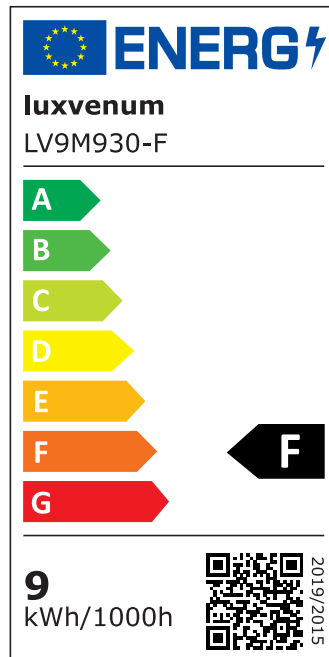

Produktdatenblatt

luxvenum

Produktinformationen

Name	LED-Einbaustrahler Forma Diamond extrem flach & hell 58mm 230V DIMMBAR 9W statt 120W 120° Abstrahlung 90 Ra / Cri
Artikelnummer	489615095912
Kategorien	Innenbeleuchtung, Flache Einbauleuchten, Dimmbare Einbauleuchten, Smart Home, Einbauleuchten, Einbauleuchten

Produktfotos

Hersteller

Name	luxvenum LED GmbH
Weblink	www.luxvenum.com
Adresse	Am Kreisel West 12, 56814 Faid, Deutschland
WEEE-Reg.-Nr.:	DE 12732366

Technische Daten

Gesamtmaße	82x82x58mm
Lochausschnitt Ø	68-78mm
Spannung (V)	AC 230V
Leistung (W)	9W
Glühbirnenersatz	120W
Dimmbarkeit	Ja
Abstrahlwinkel	120° Milchglas
Lichtleistung	2700K → 660 Lumen, 3000K → 705 Lumen, 4000K → 745 Lumen
Lichtfarbtemperatur (K)	2700K, 3000K, 4000K
Farbwiedergabe (CRI / Ra)	CRI/Ra 90
Schutzklasse (IP)	IP20

Mittlere Lebensdauer	35.000 Std.
Schwenkbar	Ja
Material	Aluminium
Sockel	ultra flach
Form	rund
Schaltzyklen	> 15.000
Anlaufzeit	< 1,00 Sek.
Zündzeit	< 0,5 Sek.
Farbe	anthrazit, schwarz, weiß
Farbe / Kristalle	anthrazit / klare Kristalle, anthrazit / schwarze Kristalle, schwarz / klare Kristalle, schwarz / schwarze Kristalle, weiß / klare Kristalle, weiß / schwarze Kristalle
Farbkonsistenz	< 6 SDCM
Energieeffizienzklasse	F
Marke / Hersteller	Luxvenum

EU Energielabels

2700K-Leuchtmittel

3000K-Leuchtmittel

4000K-Leuchtmittel

RoHS