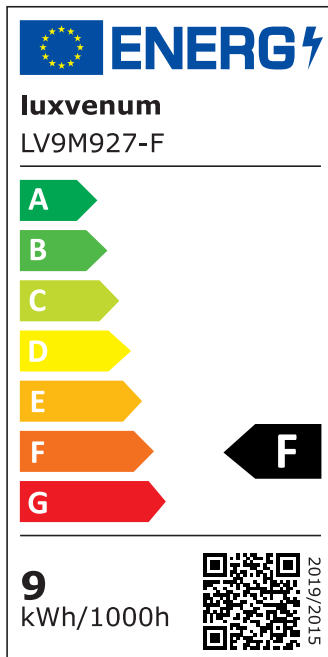

Mittlere Lebensdauer	35.000 Std.
Schwenkbar	Ja
Material	Aluminium
Sockel	ultra flach
Form	rund
Schaltzyklen	> 15.000
Anlaufzeit	< 1,00 Sek.
Zündzeit	< 0,5 Sek.
Farbe	anthrazit, schwarz, weiß
Farbe / Kristalle	anthrazit / klare Kristalle, anthrazit / schwarze Kristalle, schwarz / klare Kristalle, schwarz / schwarze Kristalle, weiß / klare Kristalle, weiß / schwarze Kristalle
Farbkonsistenz	< 6 SDCM
Energieeffizienzklasse	F
Marke / Hersteller	Luxvenum

EU Energielabels

2700K-Leuchtmittel

3000K-Leuchtmittel

4000K-Leuchtmittel

RoHS