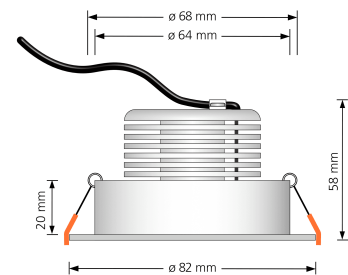

Produktdatenblatt

luxvenum

Produktinformationen

Name	LED-Einbaustrahler Forma Diamond extrem flach & hell 58mm 230V DIMMBAR 9W statt 120W 120° Abstrahlung 90 Ra / Cri
Artikelnummer	489615095912
Kategorien	Innenbeleuchtung, Flache Einbauleuchten, Dimmbare Einbauleuchten, Smart Home, Einbauleuchten, Einbauleuchten

Produktfotos

Hersteller

Name	luxvenum LED GmbH
Weblink	www.luxvenum.com
Adresse	Am Kreisel West 12, 56814 Faid, Deutschland
WEEE-Reg.-Nr.:	DE 12732366

Technische Daten

Gesamtmaße	82x82x58mm
Lochausschnitt Ø	68-78mm
Spannung (V)	AC 230V
Leistung (W)	9W
Glühbirnenersatz	120W
Dimmbarkeit	Ja
Abstrahlwinkel	120° Milchglas
Lichtleistung	2700K → 660 Lumen, 3000K → 705 Lumen, 4000K → 745 Lumen
Lichtfarbtemperatur (K)	2700K, 3000K, 4000K
Farbwiedergabe (CRI / Ra)	CRI/Ra 90
Schutzklasse (IP)	IP20

Mittlere Lebensdauer	35.000 Std.
Schwenkbar	Ja
Material	Aluminium
Sockel	ultra flach
Form	rund
Schaltzyklen	> 15.000
Anlaufzeit	< 1,00 Sek.
Zündzeit	< 0,5 Sek.
Farbe	anthrazit, schwarz, weiß
Farbe / Kristalle	anthrazit / klare Kristalle, anthrazit / schwarze Kristalle, schwarz / klare Kristalle, schwarz / schwarze Kristalle, weiß / klare Kristalle, weiß / schwarze Kristalle
Farbkonsistenz	< 6 SDCM
Energieeffizienzklasse	F
Marke / Hersteller	Luxvenum