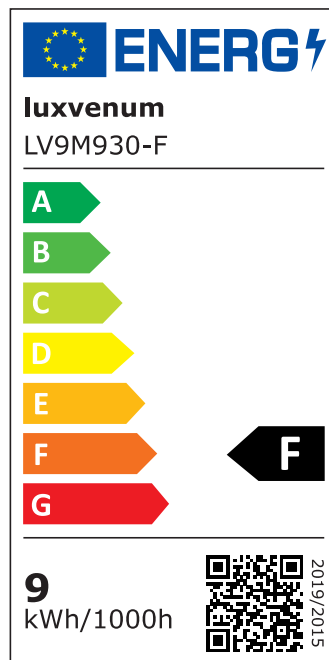

Produktdatenblatt

Produktinformationen

Name	LED-Einbaustrahler Forma Diamond extrem flach & hell 58mm 230V DIMMBAR 9W statt 120W 120° Abstrahlung 90 Ra / Cri
Artikelnummer	489615095912
Kategorien	Innenbeleuchtung, Flache Einbauleuchten, Dimmbare Einbauleuchten, Smart Home, Einbauleuchten, Einbauleuchten

Produktfotos

Hersteller

Name	luxvenum LED GmbH
Weblink	www.luxvenum.com
Adresse	Am Kreisel West 12, 56814 Faid, Deutschland
WEEE-Reg.-Nr.:	DE 12732366

Technische Daten

Gesamtmaße	82x82x58mm
Lochausschnitt Ø	68-78mm
Spannung (V)	AC 230V
Leistung (W)	9W
Glühbirnenersatz	120W
Dimmbarkeit	Ja
Abstrahlwinkel	120° Milchglas
Lichtleistung	2700K → 660 Lumen, 3000K → 705 Lumen, 4000K → 745 Lumen
Lichtfarbtemperatur (K)	2700K, 3000K, 4000K
Farbwiedergabe (CRI / Ra)	CRI/Ra 90
Schutzklasse (IP)	IP20

Mittlere Lebensdauer	35.000 Std.
Schwenkbar	Ja
Material	Aluminium
Sockel	ultra flach
Form	rund
Schaltzyklen	> 15.000
Anlaufzeit	< 1,00 Sek.
Zündzeit	< 0,5 Sek.
Farbe	anthrazit, schwarz, weiß
Farbe / Kristalle	anthrazit / klare Kristalle, anthrazit / schwarze Kristalle, schwarz / klare Kristalle, schwarz / schwarze Kristalle, weiß / klare Kristalle, weiß / schwarze Kristalle
Farbkonsistenz	< 6 SDCM
Energieeffizienzklasse	F
Marke / Hersteller	Luxvenum
Herstellergarantie	4 Jahre

EU Energielabels

2700K-Leuchtmittel

3000K-Leuchtmittel

4000K-Leuchtmittel

RoHS