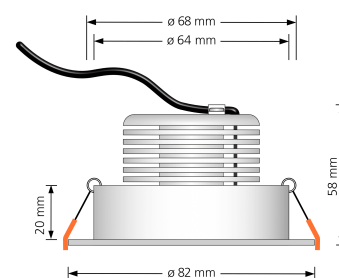

Produktdatenblatt

Produktinformationen

Name	LED-Einbaustrahler Forma Diamond extrem flach & hell 58mm 230V DIMMBAR 9W statt 120W 120° Abstrahlung 90 Ra / Cri
Artikelnummer	489615095912
Kategorien	Innenbeleuchtung, Flache Einbauleuchten, Dimmbare Einbauleuchten, Smart Home, Einbauleuchten, Einbauleuchten

Produktfotos

Hersteller

Name	luxvenum LED GmbH
Weblink	www.luxvenum.com
Adresse	Am Kreisel West 12, 56814 Faid, Deutschland
WEEE-Reg.-Nr.:	DE 12732366

Technische Daten

Gesamtmaße	82x82x58mm
Lochausschnitt Ø	68-78mm
Spannung (V)	AC 230V
Leistung (W)	9W
Glühbirnenersatz	120W
Dimmbarkeit	Ja
Abstrahlwinkel	120° Milchglas
Lichtleistung	2700K → 660 Lumen, 3000K → 705 Lumen, 4000K → 745 Lumen
Lichtfarbtemperatur (K)	2700K, 3000K, 4000K
Farbwiedergabe (CRI / Ra)	CRI/Ra 90
Schutzklasse (IP)	IP20

Mittlere Lebensdauer	35.000 Std.
Schwenkbar	Ja
Material	Aluminium
Sockel	ultra flach
Form	rund
Schaltzyklen	> 15.000
Anlaufzeit	< 1,00 Sek.
Zündzeit	< 0,5 Sek.
Farbe	anthrazit, schwarz, weiß
Farbe / Kristalle	anthrazit / klare Kristalle, anthrazit / schwarze Kristalle, schwarz / klare Kristalle, schwarz / schwarze Kristalle, weiß / klare Kristalle, weiß / schwarze Kristalle
Farbkonsistenz	< 6 SDCM
Energieeffizienzklasse	F
Marke / Hersteller	Luxvenum
Herstellergarantie	4 Jahre