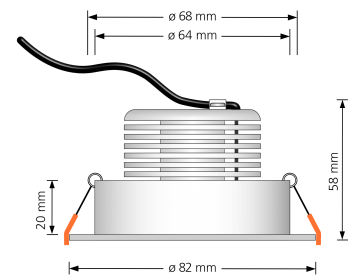

## Produktinformationen

Name	LED-Einbaustrahler Forma Diamond   extrem flach & hell 58mm   230V DIMMBAR   9W statt 120W   120° Abstrahlung   90 Ra / Cri
Artikelnummer	489615095912
Kategorien	Innenbeleuchtung, Flache Einbauleuchten, Dimmbare Einbauleuchten, Smart Home, Einbauleuchten, Einbauleuchten

## Technische Daten

Gesamtmaße	82x82x58mm
Lochausschnitt Ø	68-78mm
Spannung (V)	AC 230V
Leistung (W)	9W
Glühbirnenersatz	120W
Dimmbarkeit	Ja
Abstrahlwinkel	120° Milchglas
Lichtleistung	2700K → 660 Lumen, 3000K → 705 Lumen, 4000K → 745 Lumen
Lichtfarbtemperatur (K)	2700K, 3000K, 4000K
Farbwiedergabe (CRI / Ra)	CRI/Ra 90
Schutzklasse (IP)	IP20