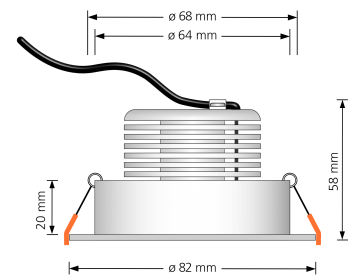

Produktdatenblatt

luxvenum

Produktinformationen

Name	LED-Einbaustrahler Forma Diamond extrem flach & hell 58mm 230V DIMMBAR 9W statt 120W 120° Abstrahlung 90 Ra / Cri
Artikelnummer	489615095912
Kategorien	Innenbeleuchtung, Flache Einbauleuchten, Dimmbare Einbauleuchten, Smart Home, Einbauleuchten, Einbauleuchten

Produktfotos

Hersteller

Name	luxvenum LED GmbH
Weblink	www.luxvenum.com
Adresse	Am Kreisel West 12, 56814 Faid, Deutschland
WEEE-Reg.-Nr.:	DE 12732366

Technische Daten

Gesamtmaße	82x82x58mm
Lochausschnitt Ø	68-78mm
Spannung (V)	AC 230V
Leistung (W)	9W
Glühbirnenersatz	120W
Dimmbarkeit	Ja
Abstrahlwinkel	120° Milchglas
Lichtleistung	2700K → 660 Lumen, 3000K → 705 Lumen, 4000K → 745 Lumen
Lichtfarbtemperatur (K)	2700K, 3000K, 4000K
Farbwiedergabe (CRI / Ra)	CRI/Ra 90
Schutzklasse (IP)	IP20

Mittlere Lebensdauer	35.000 Std.
Schwenkbar	Ja
Material	Aluminium
Sockel	ultra flach
Form	rund
Schaltzyklen	> 15.000
Anlaufzeit	< 1,00 Sek.
Zündzeit	< 0,5 Sek.
Farbe	anthrazit, schwarz, weiß
Farbe / Kristalle	anthrazit / klare Kristalle, anthrazit / schwarze Kristalle, schwarz / klare Kristalle, schwarz / schwarze Kristalle, weiß / klare Kristalle, weiß / schwarze Kristalle
Farbkonsistenz	< 6 SDCM
Energieeffizienzklasse	F
Marke / Hersteller	Luxvenum
Herstellergarantie	4 Jahre
Für Möbeleinbau geeignet	Ja