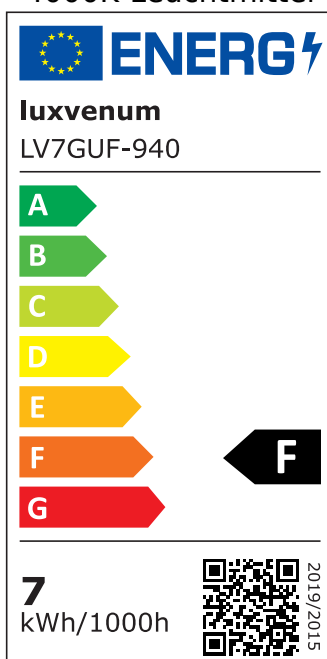

## Produktinformationen

Name	LED-Einbaustrahler Forma Diamond   GU10   230V   DIMMBAR   7W statt 80W   120° Milchglas   93 Cri
Artikelnummer	FR-Diamond-GU7W-120
Kategorien	Innenbeleuchtung, Dimmbare Einbauleuchten, Smart Home, Einbauleuchten, Einbauleuchten

## Technische Daten

Gesamtmaße	82x82x70mm
Lochausschnitt Ø	68-78mm
Spannung (V)	AC 230V (ohne Trafo)
Leistung (W)	7W
Glühbirnenersatz	80W
Dimmbarkeit	Ja
Abstrahlwinkel	120° Milchglas
Lichtleistung	2700K → 500 Lumen, 3000K → 520 Lumen, 4000K → 540 Lumen, 5000K → 560 Lumen
Lichtfarbtemperatur (K)	2700K, 3000K, 4000K, 5000K
Farbwiedergabe (CRI / Ra)	CRI/Ra 93
Schutzklasse (IP)	IP20
Mittlere Lebensdauer	35.000 Std.
Schwenkbar	Ja

Material	Aluminium, Keramik
Sockel	GU10
Form	rund
Schaltzyklen	> 15.000
Anlaufzeit	< 1,00 Sek.
Zündzeit	< 0,5 Sek.
Farbe	anthrazit, schwarz, weiß
Farbe / Kristalle	anthrazit / klare Kristalle, anthrazit / schwarze Kristalle, schwarz / klare Kristalle, schwarz / schwarze Kristalle, weiß / klare Kristalle, weiß / schwarze Kristalle
Farbkonsistenz	< 6 SDCM
Energieeffizienzklasse	F, G
Marke / Hersteller	Luxvenum

## EU Energielabels

2700K-Leuchtmittel

3000K-Leuchtmittel

4000K-Leuchtmittel

5000K-Leuchtmittel

RoHS