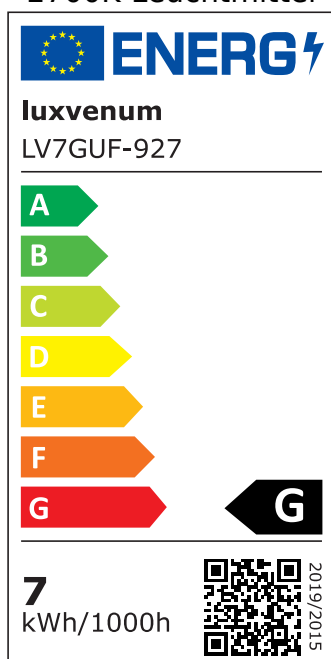

Material	Aluminium, Keramik
Sockel	GU10
Form	rund
Schaltzyklen	> 15.000
Anlaufzeit	< 1,00 Sek.
Zündzeit	< 0,5 Sek.
Farbe	anthrazit, schwarz, weiß
Farbe / Kristalle	anthrazit / klare Kristalle, anthrazit / schwarze Kristalle, schwarz / klare Kristalle, schwarz / schwarze Kristalle, weiß / klare Kristalle, weiß / schwarze Kristalle
Farbkonsistenz	< 6 SDCM
Energieeffizienzklasse	F, G
Marke / Hersteller	Luxvenum

EU Energielabels

2700K-Leuchtmittel