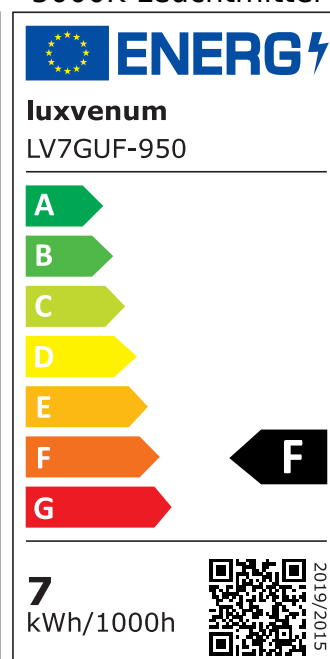

## Produktinformationen

Name	LED-Einbaustrahler Forma Diamond   GU10   230V   DIMMBAR   7W statt 80W   120° Milchglas   93 Cri
Artikelnummer	FR-Diamond-GU7W-120
Kategorien	Innenbeleuchtung, Dimmbare Einbauleuchten, Smart Home, Einbauleuchten, Einbauleuchten

## Technische Daten

Gesamtmaße	82x82x70mm
Lochausschnitt Ø	68-78mm
Spannung (V)	AC 230V (ohne Trafo)
Leistung (W)	7W
Glühbirnenersatz	80W
Dimmbarkeit	Ja
Abstrahlwinkel	120° Milchglas
Lichtleistung	2700K → 500 Lumen, 3000K → 520 Lumen, 4000K → 540 Lumen, 5000K → 560 Lumen
Lichtfarbtemperatur (K)	2700K, 3000K, 4000K, 5000K
Farbwiedergabe (CRI / Ra)	CRI/Ra 93
Schutzklasse (IP)	IP20
Mittlere Lebensdauer	35.000 Std.
Schwenkbar	Ja

Material	Aluminium, Keramik
Sockel	GU10
Form	rund
Schaltzyklen	> 15.000
Anlaufzeit	< 1,00 Sek.
Zündzeit	< 0,5 Sek.
Farbe	anthrazit, schwarz, weiß
Farbe / Kristalle	anthrazit / klare Kristalle, anthrazit / schwarze Kristalle, schwarz / klare Kristalle, schwarz / schwarze Kristalle, weiß / klare Kristalle, weiß / schwarze Kristalle
Farbkonsistenz	< 6 SDCM
Energieeffizienzklasse	F, G
Marke / Hersteller	Luxvenum

## EU Energielabels

2700K-Leuchtmittel

3000K-Leuchtmittel

4000K-Leuchtmittel

5000K-Leuchtmittel

RoHS