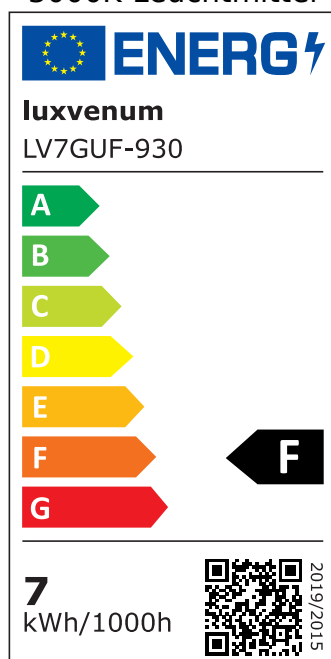

## Produktinformationen

Name	LED-Einbaustrahler Forma Diamond   GU10   230V   DIMMBAR   7W statt 80W   120° Milchglas   93 Cri
Artikelnummer	FR-Diamond-GU7W-120
Kategorien	Innenbeleuchtung, Dimmbare Einbauleuchten, Smart Home, Einbauleuchten, Einbauleuchten

## Technische Daten

Gesamtmaße	82x82x70mm
Lochausschnitt Ø	68-78mm
Spannung (V)	AC 230V (ohne Trafo)
Leistung (W)	7W
Glühbirnenersatz	80W
Dimmbarkeit	Ja
Abstrahlwinkel	120° Milchglas
Lichtleistung	2700K → 500 Lumen, 3000K → 520 Lumen, 4000K → 540 Lumen, 5000K → 560 Lumen
Lichtfarbtemperatur (K)	2700K, 3000K, 4000K, 5000K
Farbwiedergabe (CRI / Ra)	CRI/Ra 93
Schutzklasse (IP)	IP20
Mittlere Lebensdauer	35.000 Std.
Schwenkbar	Ja

Material	Aluminium, Keramik
Sockel	GU10
Form	rund
Schaltzyklen	> 15.000
Anlaufzeit	< 1,00 Sek.
Zündzeit	< 0,5 Sek.
Farbe	anthrazit, schwarz, weiß
Farbe / Kristalle	anthrazit / klare Kristalle, anthrazit / schwarze Kristalle, schwarz / klare Kristalle, schwarz / schwarze Kristalle, weiß / klare Kristalle, weiß / schwarze Kristalle
Farbkonsistenz	< 6 SDCM
Energieeffizienzklasse	F, G
Marke / Hersteller	Luxvenum

## EU Energielabels

2700K-Leuchtmittel

3000K-Leuchtmittel

4000K-Leuchtmittel

5000K-Leuchtmittel

RoHS