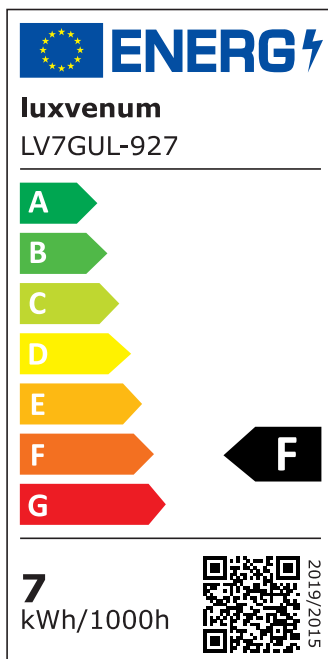

Produktdatenblatt

Produktinformationen

Name	LED-Einbaustrahler Forma Diamond GU10 230V DIMMBAR 7W statt 90W 60° Reflektor 93 Cri Aluminium
Artikelnummer	FR-Diamond-GU7W-60
Kategorien	Innenbeleuchtung, Dimmbare Einbauleuchten, Smart Home, Einbauleuchten, Einbauleuchten

Produktfotos

Hersteller

Name	luxvenum LED GmbH
Weblink	www.luxvenum.com
Adresse	Am Kreisel West 12, 56814 Faid, Deutschland
WEEE-Reg.-Nr.:	DE 12732366

Technische Daten

Gesamtmaße	82x82x70mm
Lochausschnitt Ø	68-78mm
Spannung (V)	AC 230V (ohne Trafo)
Leistung (W)	7W
Glühbirnenersatz	90W
Dimmbarkeit	Ja
Abstrahlwinkel	60° Reflektor
Lichtleistung	2700K → 510 Lumen, 3000K → 530 Lumen, 4000K → 550 Lumen, 5000K → 570 Lumen
Lichtfarbtemperatur (K)	2700K, 3000K, 4000K, 5000K
Farbwiedergabe (CRI / Ra)	CRI/Ra 93
Schutzklasse (IP)	IP20
Mittlere Lebensdauer	35.000 Std.
Schwenkbar	Ja

Material	Aluminium, Keramik
Sockel	GU10
Form	rund
Schaltzyklen	> 15.000
Anlaufzeit	< 1,00 Sek.
Zündzeit	< 0,5 Sek.
Farbe	anthrazit, schwarz, weiß
Farbe / Kristalle	anthrazit / klare Kristalle, anthrazit / schwarze Kristalle, schwarz / klare Kristalle, schwarz / schwarze Kristalle, weiß / klare Kristalle, weiß / schwarze Kristalle
Farbkonsistenz	< 6 SDCM
Energieeffizienzklasse	F
Marke / Hersteller	Luxvenum
Herstellergarantie	4 Jahre

EU Energielabels

2700K-Leuchtmittel

3000K-Leuchtmittel

4000K-Leuchtmittel

5000K-Leuchtmittel