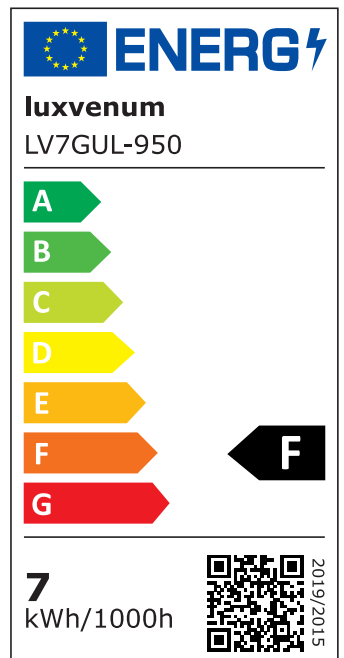

## Produktinformationen

Name	LED-Einbaustrahler Forma Diamond   GU10   230V   DIMMBAR   7W statt 90W   60° Reflektor   93 Cri   Aluminium
Artikelnummer	FR-Diamond-GU7W-60
Kategorien	Innenbeleuchtung, Dimmbare Einbauleuchten, Smart Home, Einbauleuchten, Einbauleuchten

## Technische Daten

Gesamtmaße	82x82x70mm
Lochausschnitt Ø	68-78mm
Spannung (V)	AC 230V (ohne Trafo)
Leistung (W)	7W
Glühbirnenersatz	90W
Dimmbarkeit	Ja
Abstrahlwinkel	60° Reflektor
Lichtleistung	2700K → 510 Lumen, 3000K → 530 Lumen, 4000K → 550 Lumen, 5000K → 570 Lumen
Lichtfarbtemperatur (K)	2700K, 3000K, 4000K, 5000K
Farbwiedergabe (CRI / Ra)	CRI/Ra 93
Schutzklasse (IP)	IP20
Mittlere Lebensdauer	35.000 Std.
Schwenkbar	Ja

Material	Aluminium, Keramik
Sockel	GU10
Form	rund
Schaltzyklen	> 15.000
Anlaufzeit	< 1,00 Sek.
Zündzeit	< 0,5 Sek.
Farbe	anthrazit, schwarz, weiß
Farbe / Kristalle	anthrazit / klare Kristalle, anthrazit / schwarze Kristalle, schwarz / klare Kristalle, schwarz / schwarze Kristalle, weiß / klare Kristalle, weiß / schwarze Kristalle
Farbkonsistenz	< 6 SDCM
Energieeffizienzklasse	F
Marke / Hersteller	Luxvenum

## EU Energielabels

2700K-Leuchtmittel

3000K-Leuchtmittel

4000K-Leuchtmittel

5000K-Leuchtmittel

RoHS