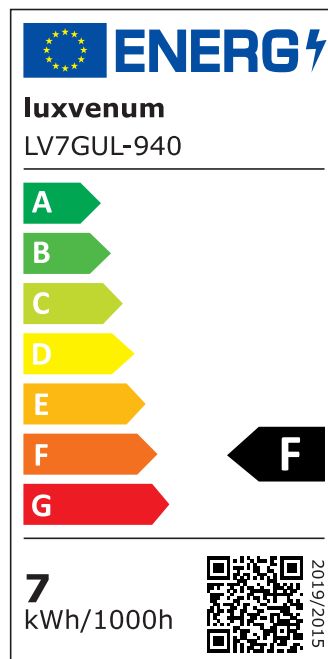

Produktdatenblatt

Produktinformationen

Name	LED-Einbaustrahler Forma Diamond GU10 230V DIMMBAR 7W statt 90W 60° Reflektor 93 Cri Aluminium
Artikelnummer	FR-Diamond-GU7W-60
Kategorien	Innenbeleuchtung, Dimmbare Einbauleuchten, Smart Home, Einbauleuchten, Einbauleuchten

Produktfotos

Hersteller

Name	luxvenum LED GmbH
Weblink	www.luxvenum.com
Adresse	Am Kreisel West 12, 56814 Faid, Deutschland
WEEE-Reg.-Nr.:	DE 12732366

Technische Daten

Gesamtmaße	82x82x70mm
Lochausschnitt Ø	68-78mm
Spannung (V)	AC 230V (ohne Trafo)
Leistung (W)	7W
Glühbirnenersatz	90W
Dimmbarkeit	Ja
Abstrahlwinkel	60° Reflektor
Lichtleistung	2700K → 510 Lumen, 3000K → 530 Lumen, 4000K → 550 Lumen, 5000K → 570 Lumen
Lichtfarbtemperatur (K)	2700K, 3000K, 4000K, 5000K
Farbwiedergabe (CRI / Ra)	CRI/Ra 93
Schutzklasse (IP)	IP20
Mittlere Lebensdauer	35.000 Std.
Schwenkbar	Ja

Material	Aluminium, Keramik
Sockel	GU10
Form	rund
Schaltzyklen	> 15.000
Anlaufzeit	< 1,00 Sek.
Zündzeit	< 0,5 Sek.
Farbe	anthrazit, schwarz, weiß
Farbe / Kristalle	anthrazit / klare Kristalle, anthrazit / schwarze Kristalle, schwarz / klare Kristalle, schwarz / schwarze Kristalle, weiß / klare Kristalle, weiß / schwarze Kristalle
Farbkonsistenz	< 6 SDCM
Energieeffizienzklasse	F
Marke / Hersteller	Luxvenum
Herstellergarantie	4 Jahre

EU Energielabels

2700K-Leuchtmittel

3000K-Leuchtmittel

4000K-Leuchtmittel

5000K-Leuchtmittel