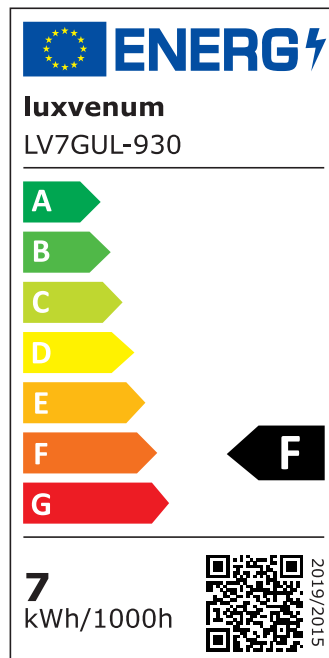

## Produktinformationen

Name	LED-Einbaustrahler Forma Diamond   GU10   230V   DIMMBAR   7W statt 90W   60° Reflektor   93 Cri   Aluminium
Artikelnummer	FR-Diamond-GU7W-60
Kategorien	Innenbeleuchtung, Dimmbare Einbauleuchten, Smart Home, Einbauleuchten, Einbauleuchten

## Technische Daten

Gesamtmaße	82x82x70mm
Lochausschnitt Ø	68-78mm
Spannung (V)	AC 230V (ohne Trafo)
Leistung (W)	7W
Glühbirnenersatz	90W
Dimmbarkeit	Ja
Abstrahlwinkel	60° Reflektor
Lichtleistung	2700K → 510 Lumen, 3000K → 530 Lumen, 4000K → 550 Lumen, 5000K → 570 Lumen
Lichtfarbtemperatur (K)	2700K, 3000K, 4000K, 5000K
Farbwiedergabe (CRI / Ra)	CRI/Ra 93
Schutzklasse (IP)	IP20
Mittlere Lebensdauer	35.000 Std.
Schwenkbar	Ja

Material	Aluminium, Keramik
Sockel	GU10
Form	rund
Schaltzyklen	> 15.000
Anlaufzeit	< 1,00 Sek.
Zündzeit	< 0,5 Sek.
Farbe	anthrazit, schwarz, weiß
Farbe / Kristalle	anthrazit / klare Kristalle, anthrazit / schwarze Kristalle, schwarz / klare Kristalle, schwarz / schwarze Kristalle, weiß / klare Kristalle, weiß / schwarze Kristalle
Farbkonsistenz	< 6 SDCM
Energieeffizienzklasse	F
Marke / Hersteller	Luxvenum

## EU Energielabels

2700K-Leuchtmittel

3000K-Leuchtmittel

4000K-Leuchtmittel

5000K-Leuchtmittel

RoHS