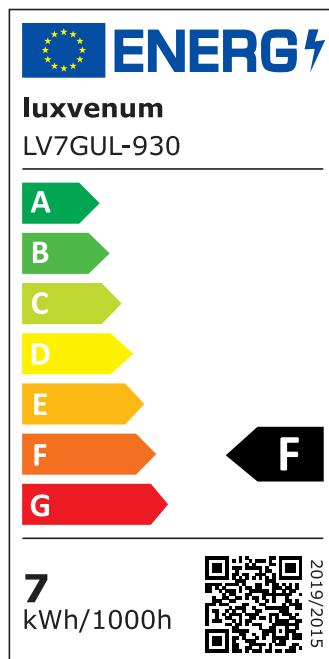

Produktdatenblatt

Produktinformationen

Name	LED-Einbaustrahler Forma Diamond GU10 230V DIMMBAR 7W statt 90W 60° Reflektor 93 Cri Aluminium
Artikelnummer	FR-Diamond-GU7W-60
Kategorien	Innenbeleuchtung, Dimmbare Einbauleuchten, Smart Home, Einbauleuchten, Einbauleuchten

Produktfotos

Hersteller

Name	luxvenum LED GmbH
Weblink	www.luxvenum.com
Adresse	Am Kreisel West 12, 56814 Faid, Deutschland
WEEE-Reg.-Nr.:	DE 12732366

Technische Daten

Gesamtmaße	82x82x70mm
Lochausschnitt Ø	68-78mm
Spannung (V)	AC 230V (ohne Trafo)
Leistung (W)	7W
Glühbirnenersatz	90W
Dimmbarkeit	Ja
Abstrahlwinkel	60° Reflektor
Lichtleistung	2700K → 510 Lumen, 3000K → 530 Lumen, 4000K → 550 Lumen, 5000K → 570 Lumen
Lichtfarbtemperatur (K)	2700K, 3000K, 4000K, 5000K
Farbwiedergabe (CRI / Ra)	CRI/Ra 93
Schutzklasse (IP)	IP20
Mittlere Lebensdauer	35.000 Std.
Schwenkbar	Ja

Material	Aluminium, Keramik
Sockel	GU10
Form	rund
Schaltzyklen	> 15.000
Anlaufzeit	< 1,00 Sek.
Zündzeit	< 0,5 Sek.
Farbe	anthrazit, schwarz, weiß
Farbe / Kristalle	anthrazit / klare Kristalle, anthrazit / schwarze Kristalle, schwarz / klare Kristalle, schwarz / schwarze Kristalle, weiß / klare Kristalle, weiß / schwarze Kristalle
Farbkonsistenz	< 6 SDCM
Energieeffizienzklasse	F
Marke / Hersteller	Luxvenum
Herstellergarantie	4 Jahre

EU Energielabels

2700K-Leuchtmittel

3000K-Leuchtmittel

4000K-Leuchtmittel

5000K-Leuchtmittel