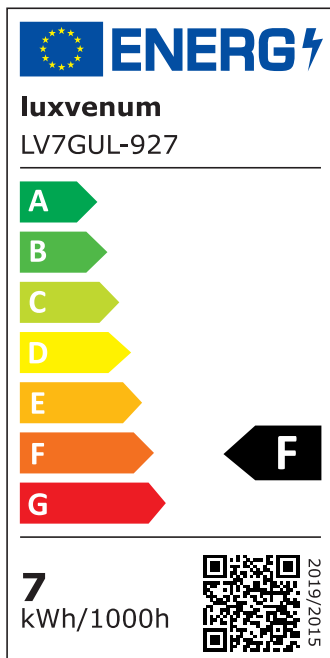

Material	Aluminium, Keramik
Sockel	GU10
Form	rund
Schaltzyklen	> 15.000
Anlaufzeit	< 1,00 Sek.
Zündzeit	< 0,5 Sek.
Farbe	anthrazit, schwarz, weiß
Farbe / Kristalle	anthrazit / klare Kristalle, anthrazit / schwarze Kristalle, schwarz / klare Kristalle, schwarz / schwarze Kristalle, weiß / klare Kristalle, weiß / schwarze Kristalle
Farbkonsistenz	< 6 SDCM
Energieeffizienzklasse	F
Marke / Hersteller	Luxvenum

EU Energielabels

2700K-Leuchtmittel