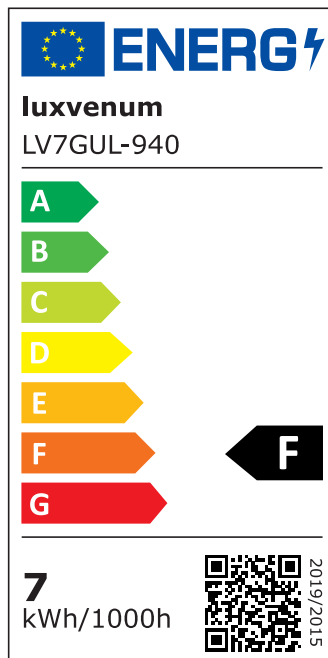

## Produktinformationen

Name	LED-Einbaustrahler Forma Diamond   GU10   230V   DIMMBAR   7W statt 90W   60° Reflektor   93 Cri   Aluminium
Artikelnummer	FR-Diamond-GU7W-60
Kategorien	Innenbeleuchtung, Dimmbare Einbauleuchten, Smart Home, Einbauleuchten, Einbauleuchten

## Technische Daten

Gesamtmaße	82x82x70mm
Lochausschnitt Ø	68-78mm
Spannung (V)	AC 230V (ohne Trafo)
Leistung (W)	7W
Glühbirnenersatz	90W
Dimmbarkeit	Ja
Abstrahlwinkel	60° Reflektor
Lichtleistung	2700K → 510 Lumen, 3000K → 530 Lumen, 4000K → 550 Lumen, 5000K → 570 Lumen
Lichtfarbtemperatur (K)	2700K, 3000K, 4000K, 5000K
Farbwiedergabe (CRI / Ra)	CRI/Ra 93
Schutzklasse (IP)	IP20
Mittlere Lebensdauer	35.000 Std.
Schwenkbar	Ja

Material	Aluminium, Keramik
Sockel	GU10
Form	rund
Schaltzyklen	> 15.000
Anlaufzeit	< 1,00 Sek.
Zündzeit	< 0,5 Sek.
Farbe	anthrazit, schwarz, weiß
Farbe / Kristalle	anthrazit / klare Kristalle, anthrazit / schwarze Kristalle, schwarz / klare Kristalle, schwarz / schwarze Kristalle, weiß / klare Kristalle, weiß / schwarze Kristalle
Farbkonsistenz	< 6 SDCM
Energieeffizienzklasse	F
Marke / Hersteller	Luxvenum

## EU Energielabels

2700K-Leuchtmittel

3000K-Leuchtmittel

4000K-Leuchtmittel

5000K-Leuchtmittel

RoHS