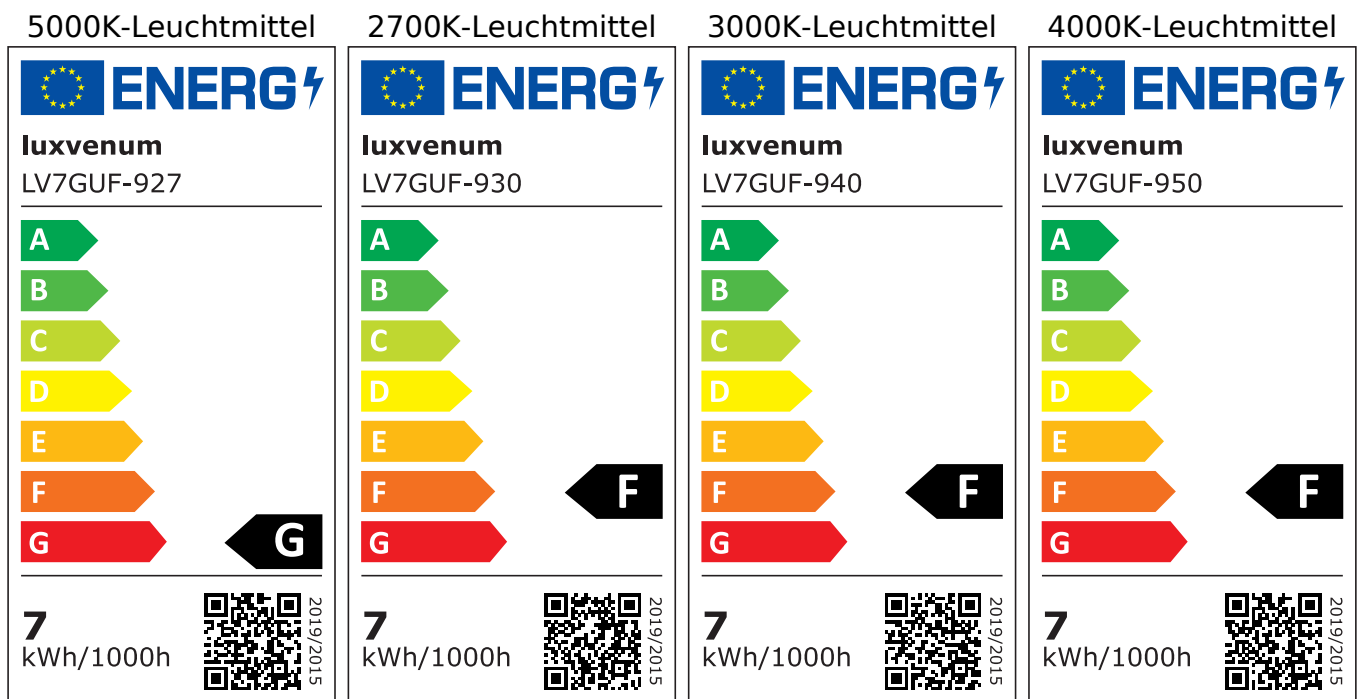

Material	Aluminium, Keramik
Sockel	GU10
Form	eckig
Schaltzyklen	> 15.000
Anlaufzeit	< 1,00 Sek.
Zündzeit	< 0,5 Sek.
Farbe	anthrazit
Farbkonsistenz	< 6 SDCM
Energieeffizienzklasse	F, G
Marke / Hersteller	Luxvenum
Herstellergarantie	4 Jahre

EU Energielabels

RoHS