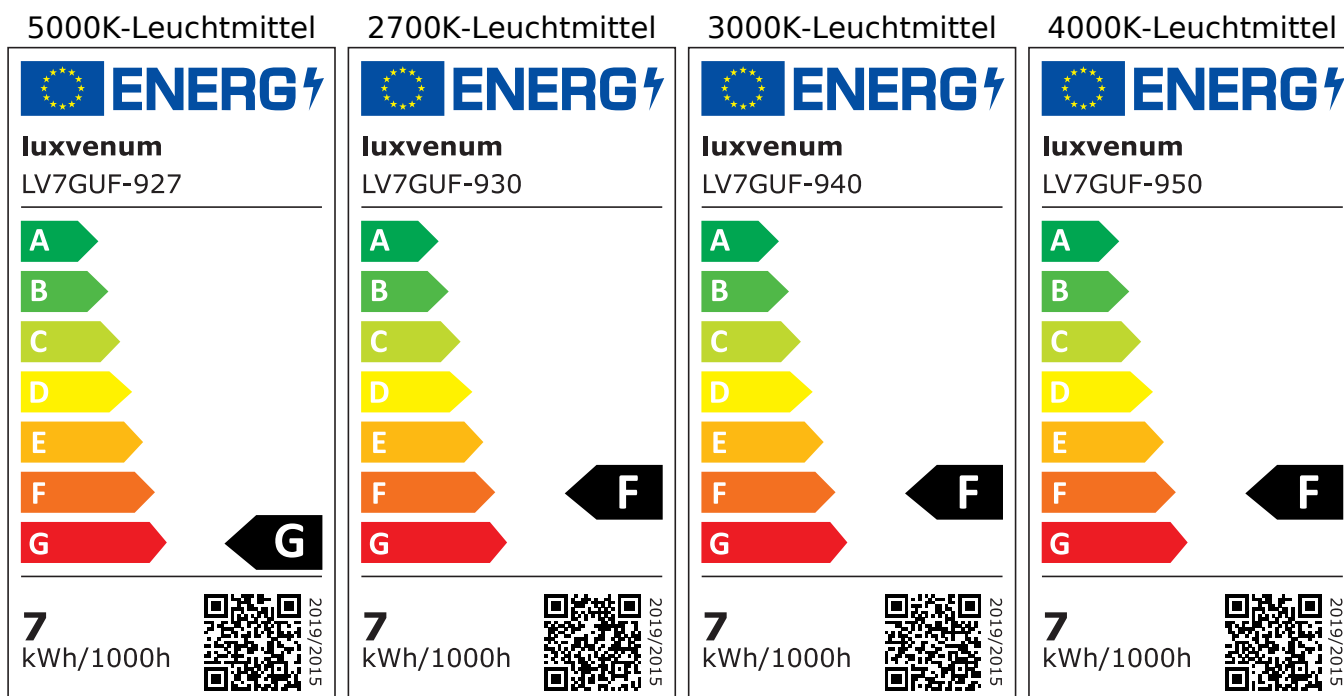

Sockel	GU10
Form	rund
Schaltzyklen	> 15.000
Anlaufzeit	< 1,00 Sek.
Zündzeit	< 0,5 Sek.
Farbe	anthrazit
Farbkonsistenz	< 6 SDCM
Energieeffizienzklasse	F, G
Marke / Hersteller	Luxvenum
Herstellergarantie	4 Jahre

EU Energielabels

RoHS