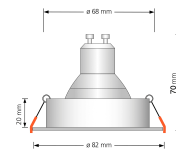

Produktdatenblatt

Produktinformationen

Name	LED-Einbaustrahler GU10 | 230V | DIMMBAR | 7W statt 80W | 120° Milchglas | 93 Cri | Aluminium | anthrazit | rund
Artikelnummer	FR-AA-GU7W-120
Kategorien	Innenbeleuchtung, Dimmbare Einbauleuchten, Smart Home, Einbauleuchten, Einbauleuchten

Produktfotos

Hersteller

Name	luxvenum LED GmbH
Weblink	www.luxvenum.com
Adresse	Am Kreisel West 12, 56814 Faid, Deutschland
WEEE-Reg.-Nr.:	DE 12732366

Technische Daten

Gesamtmaße	82x82x70mm
Lochausschnitt Ø	68-78mm
Spannung (V)	AC 230V (ohne Trafo)
Leistung (W)	7W
Glühbirnenersatz	80W
Dimmbarkeit	Ja
Abstrahlwinkel	120° Milchglas
Lichtleistung	2700K → 500 Lumen, 3000K → 520 Lumen, 4000K → 540 Lumen, 5000K → 560 Lumen
Lichtfarbtemperatur (K)	2700K, 3000K, 4000K, 5000K
Farbwiedergabe (CRI / Ra)	CRI/Ra 93
Schutzklasse (IP)	IP20
Mittlere Lebensdauer	35.000 Std.
Schwenkbar	Ja
Material	Aluminium, Keramik