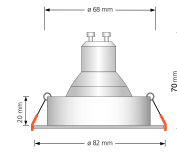

Produktfotos

Hersteller

Name	luxvenum LED GmbH
Weblink	www.luxvenum.com
Adresse	Am Kreisel West 12, 56814 Faid, Deutschland
WEEE-Reg.-Nr.:	DE 12732366

Technische Daten

Gesamtmaße	82x82x70mm
Lochausschnitt Ø	68-78mm
Spannung (V)	AC 230V (ohne Trafo)
Leistung (W)	7W
Glühbirnenersatz	80W
Dimmbarkeit	Ja
Abstrahlwinkel	120° Milchglas
Lichtleistung	2700K → 500 Lumen, 3000K → 520 Lumen, 4000K → 540 Lumen, 5000K → 560 Lumen
Lichtfarbtemperatur (K)	2700K, 3000K, 4000K, 5000K
Farbwiedergabe (CRI / Ra)	CRI/Ra 93
Schutzklasse (IP)	IP20
Mittlere Lebensdauer	35.000 Std.
Schwenkbar	Ja
Material	Aluminium, Keramik