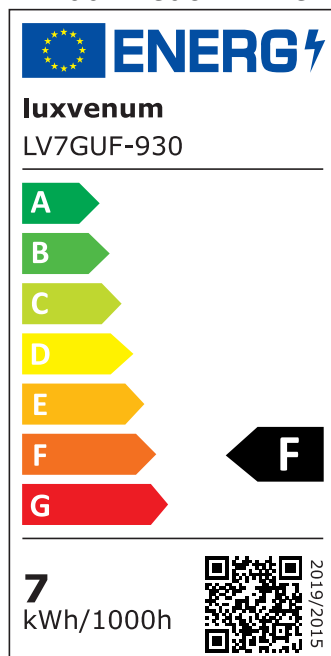

Produktdatenblatt

Produktinformationen

Name	LED-Einbaustrahler GU10 230V DIMMBAR 7W statt 80W 120° Milchglas 93 Cri Aluminium Bronze-gebürstet rund
Artikelnummer	FR-BRBR-GU7W-120
Kategorien	Innenbeleuchtung, Dimmbare Einbauleuchten, Smart Home, Einbauleuchten, Einbauleuchten

Produktfotos

Hersteller

Name	luxvenum LED GmbH
Weblink	www.luxvenum.com
Adresse	Am Kreisel West 12, 56814 Faid, Deutschland
WEEE-Reg.-Nr.:	DE 12732366

Technische Daten

Gesamtmaße	82x82x70mm
Lochausschnitt Ø	68-78mm
Spannung (V)	AC 230V (ohne Trafo)
Leistung (W)	7W
Glühbirnenersatz	80W
Dimmbarkeit	Ja
Abstrahlwinkel	120° Milchglas
Lichtleistung	2700K → 500 Lumen, 3000K → 520 Lumen, 4000K → 540 Lumen, 5000K → 560 Lumen
Lichtfarbtemperatur (K)	2700K, 3000K, 4000K, 5000K
Farbwiedergabe (CRI / Ra)	CRI/Ra 93
Schutzklasse (IP)	IP20
Mittlere Lebensdauer	35.000 Std.
Schwenkbar	Ja
Material	Aluminium, Keramik

Sockel	GU10
Form	rund
Schaltzyklen	> 15.000
Anlaufzeit	< 1,00 Sek.
Zündzeit	< 0,5 Sek.
Farbe	Bronze-gebürstet
Farbkonsistenz	< 6 SDCM
Energieeffizienzklasse	F, G
Marke / Hersteller	Luxvenum
Herstellergarantie	4 Jahre

EU Energielabels

5000K-Leuchtmittel

2700K-Leuchtmittel

3000K-Leuchtmittel

4000K-Leuchtmittel

RoHS