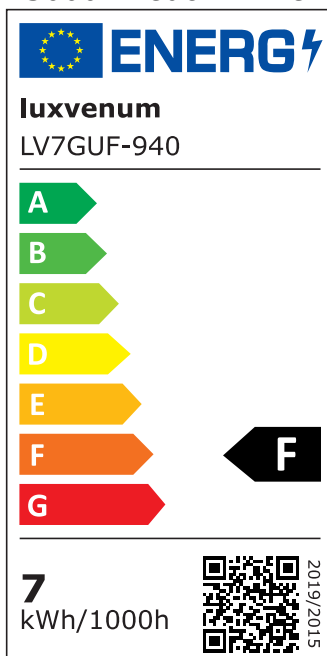

Produktdatenblatt

Produktinformationen

Name	LED-Einbaustrahler GU10 230V DIMMBAR 7W statt 80W 120° Milchglas 93 Cri Aluminium Bronze-gebürstet rund
Artikelnummer	FR-BRBR-GU7W-120
Kategorien	Innenbeleuchtung, Dimmbare Einbauleuchten, Smart Home, Einbauleuchten, Einbauleuchten

Produktfotos

Hersteller

Name	luxvenum LED GmbH
Weblink	www.luxvenum.com
Adresse	Am Kreisel West 12, 56814 Faid, Deutschland
WEEE-Reg.-Nr.:	DE 12732366

Technische Daten

Gesamtmaße	82x82x70mm
Lochausschnitt Ø	68-78mm
Spannung (V)	AC 230V (ohne Trafo)
Leistung (W)	7W
Glühbirnenersatz	80W
Dimmbarkeit	Ja
Abstrahlwinkel	120° Milchglas
Lichtleistung	2700K → 500 Lumen, 3000K → 520 Lumen, 4000K → 540 Lumen, 5000K → 560 Lumen
Lichtfarbtemperatur (K)	2700K, 3000K, 4000K, 5000K
Farbwiedergabe (CRI / Ra)	CRI/Ra 93
Schutzklasse (IP)	IP20
Mittlere Lebensdauer	35.000 Std.
Schwenkbar	Ja
Material	Aluminium, Keramik

Sockel	GU10
Form	rund
Schaltzyklen	> 15.000
Anlaufzeit	< 1,00 Sek.
Zündzeit	< 0,5 Sek.
Farbe	Bronze-gebürstet
Farbkonsistenz	< 6 SDCM
Energieeffizienzklasse	F, G
Marke / Hersteller	Luxvenum
Herstellergarantie	4 Jahre

EU Energielabels

5000K-Leuchtmittel

2700K-Leuchtmittel

3000K-Leuchtmittel

4000K-Leuchtmittel

RoHS