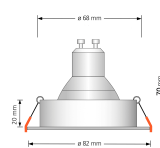

Produktfotos

Hersteller

Name	luxvenum LED GmbH
Weblink	www.luxvenum.com
Adresse	Am Kreisel West 12, 56814 Faid, Deutschland
WEEE-Reg.-Nr.:	DE 12732366

Technische Daten

Gesamtmaße	82x82x70mm
Lochausschnitt Ø	68-78mm
Spannung (V)	AC 230V (ohne Trafo)
Leistung (W)	7W
Glühbirnenersatz	80W
Dimmbarkeit	Ja
Abstrahlwinkel	120° Milchglas
Lichtleistung	2700K → 500 Lumen, 3000K → 520 Lumen, 4000K → 540 Lumen, 5000K → 560 Lumen
Lichtfarbtemperatur (K)	2700K, 3000K, 4000K, 5000K
Farbwiedergabe (CRI / Ra)	CRI/Ra 93
Schutzklasse (IP)	IP20
Mittlere Lebensdauer	35.000 Std.
Schwenkbar	Ja
Material	Aluminium, Keramik