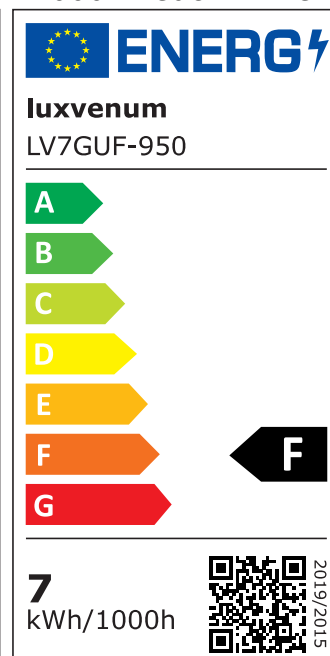

Produktdatenblatt

Produktinformationen

Name	LED-Einbaustrahler GU10 230V DIMMBAR 7W statt 80W 120° Milchglas 93 Cri Aluminium Bronze-gebürstet rund
Artikelnummer	FR-BRBR-GU7W-120
Kategorien	Innenbeleuchtung, Dimmbare Einbauleuchten, Smart Home, Einbauleuchten, Einbauleuchten

Produktfotos

Hersteller

Name	luxvenum LED GmbH
Weblink	www.luxvenum.com
Adresse	Am Kreisel West 12, 56814 Faid, Deutschland
WEEE-Reg.-Nr.:	DE 12732366

Technische Daten

Gesamtmaße	82x82x70mm
Lochausschnitt Ø	68-78mm
Spannung (V)	AC 230V (ohne Trafo)
Leistung (W)	7W
Glühbirnenersatz	80W
Dimmbarkeit	Ja
Abstrahlwinkel	120° Milchglas
Lichtleistung	2700K → 500 Lumen, 3000K → 520 Lumen, 4000K → 540 Lumen, 5000K → 560 Lumen
Lichtfarbtemperatur (K)	2700K, 3000K, 4000K, 5000K
Farbwiedergabe (CRI / Ra)	CRI/Ra 93
Schutzklasse (IP)	IP20
Mittlere Lebensdauer	35.000 Std.
Schwenkbar	Ja
Material	Aluminium, Keramik

Sockel	GU10
Form	rund
Schaltzyklen	> 15.000
Anlaufzeit	< 1,00 Sek.
Zündzeit	< 0,5 Sek.
Farbe	Bronze-gebürstet
Farbkonsistenz	< 6 SDCM
Energieeffizienzklasse	F, G
Marke / Hersteller	Luxvenum
Herstellergarantie	4 Jahre

EU Energielabels

5000K-Leuchtmittel

2700K-Leuchtmittel

3000K-Leuchtmittel

4000K-Leuchtmittel

RoHS