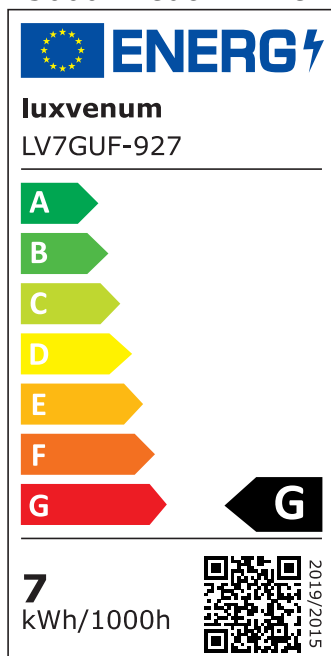

Produktdatenblatt

Produktinformationen

Name	LED-Einbaustrahler GU10 230V DIMMBAR 7W statt 80W 120° Milchglas 93 Cri Aluminium Bronze-gebürstet rund
Artikelnummer	FR-BRBR-GU7W-120
Kategorien	Innenbeleuchtung, Dimmbare Einbauleuchten, Smart Home, Einbauleuchten, Einbauleuchten

Produktfotos

Hersteller

Name	luxvenum LED GmbH
Weblink	www.luxvenum.com
Adresse	Am Kreisel West 12, 56814 Faid, Deutschland
WEEE-Reg.-Nr.:	DE 12732366

Technische Daten

Gesamtmaße	82x82x70mm
Lochausschnitt Ø	68-78mm
Spannung (V)	AC 230V (ohne Trafo)
Leistung (W)	7W
Glühbirnenersatz	80W
Dimmbarkeit	Ja
Abstrahlwinkel	120° Milchglas
Lichtleistung	2700K → 500 Lumen, 3000K → 520 Lumen, 4000K → 540 Lumen, 5000K → 560 Lumen
Lichtfarbtemperatur (K)	2700K, 3000K, 4000K, 5000K
Farbwiedergabe (CRI / Ra)	CRI/Ra 93
Schutzklasse (IP)	IP20
Mittlere Lebensdauer	35.000 Std.
Schwenkbar	Ja
Material	Aluminium, Keramik

Sockel	GU10
Form	rund
Schaltzyklen	> 15.000
Anlaufzeit	< 1,00 Sek.
Zündzeit	< 0,5 Sek.
Farbe	Bronze-gebürstet
Farbkonsistenz	< 6 SDCM
Energieeffizienzklasse	F, G
Marke / Hersteller	Luxvenum
Herstellergarantie	4 Jahre

EU Energielabels

5000K-Leuchtmittel

2700K-Leuchtmittel

3000K-Leuchtmittel

4000K-Leuchtmittel

RoHS