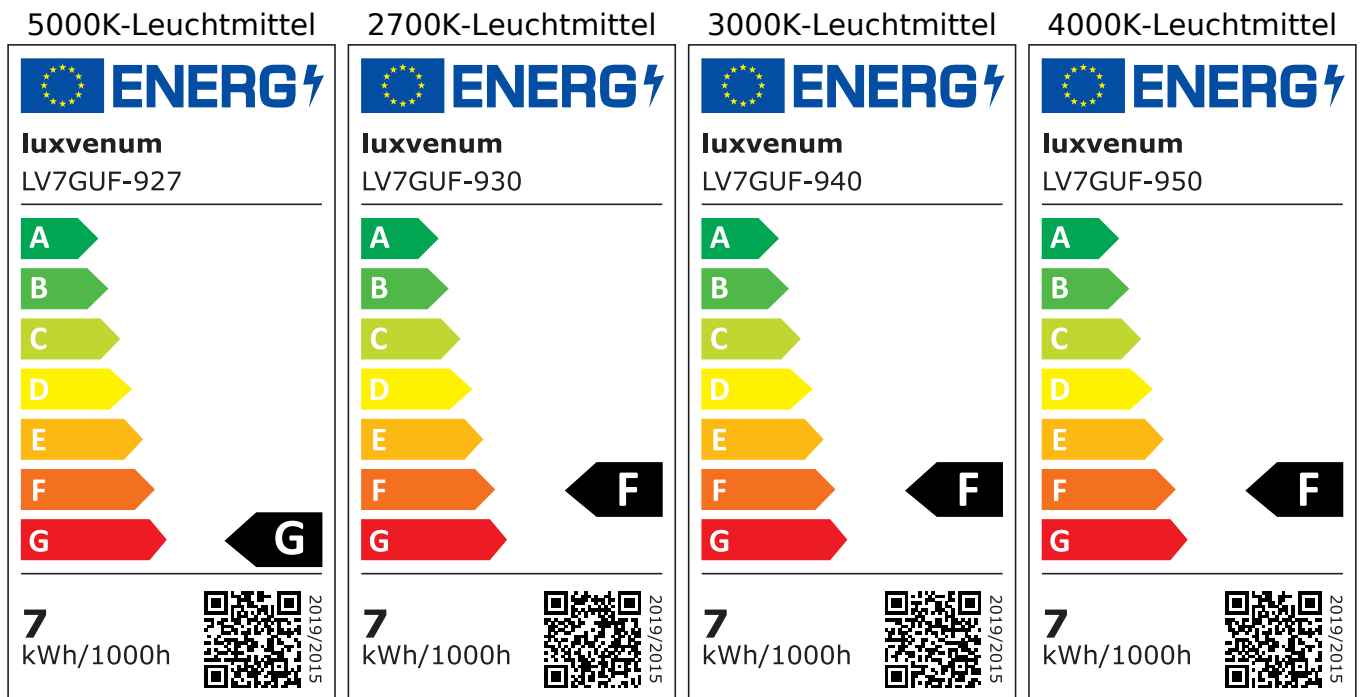

Produktdatenblatt

Produktinformationen

Name	LED-Einbaustrahler GU10 230V DIMMBAR 7W statt 80W 120° Milchglas 93 Cri Aluminium chrom-poliert rund
Artikelnummer	FR-CC-GU7W-120
Kategorien	Innenbeleuchtung, Dimmbare Einbauleuchten, Smart Home, Einbauleuchten, Einbauleuchten

Produktfotos

Hersteller

Name	luxvenum LED GmbH
Weblink	www.luxvenum.com
Adresse	Am Kreisel West 12, 56814 Faid, Deutschland
WEEE-Reg.-Nr.:	DE 12732366

Technische Daten

Gesamtmaße	82x82x70mm
Lochausschnitt Ø	68-78mm
Spannung (V)	AC 230V (ohne Trafo)
Leistung (W)	7W
Glühbirnenersatz	80W
Dimmbarkeit	Ja
Abstrahlwinkel	120° Milchglas
Lichtleistung	2700K → 500 Lumen, 3000K → 520 Lumen, 4000K → 540 Lumen, 5000K → 560 Lumen
Lichtfarbtemperatur (K)	2700K, 3000K, 4000K, 5000K
Farbwiedergabe (CRI / Ra)	CRI/Ra 93
Schutzklasse (IP)	IP20
Mittlere Lebensdauer	35.000 Std.
Schwenkbar	Ja

Material	Aluminium, Keramik
Sockel	GU10
Form	rund
Schaltzyklen	> 15.000
Anlaufzeit	< 1,00 Sek.
Zündzeit	< 0,5 Sek.
Farbe	chrom-poliert
Farbkonsistenz	< 6 SDCM
Energieeffizienzklasse	F, G
Marke / Hersteller	Luxvenum
Herstellergarantie	4 Jahre

EU Energielabels

RoHS