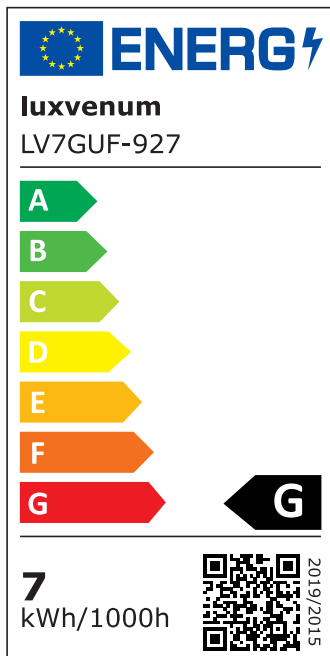

Produktdatenblatt

luxvenum

Produktinformationen

Name	LED-Einbaustrahler GU10 230V DIMMBAR 7W statt 80W 120° Milchglas 93 Cri Aluminium chrom-poliert rund
Artikelnummer	FR-CC-GU7W-120
Kategorien	Innenbeleuchtung, Dimmbare Einbauleuchten, Smart Home, Einbauleuchten, Einbauleuchten

Produktfotos

Hersteller

Name	luxvenum LED GmbH
Weblink	www.luxvenum.com
Adresse	Am Kreisel West 12, 56814 Faid, Deutschland
WEEE-Reg.-Nr.:	DE 12732366

Technische Daten

Gesamtmaße	82x82x70mm
Lochausschnitt Ø	68-78mm
Spannung (V)	AC 230V (ohne Trafo)
Leistung (W)	7W
Glühbirnenersatz	80W
Dimmbarkeit	Ja
Abstrahlwinkel	120° Milchglas
Lichtleistung	2700K → 500 Lumen, 3000K → 520 Lumen, 4000K → 540 Lumen, 5000K → 560 Lumen
Lichtfarbtemperatur (K)	2700K, 3000K, 4000K, 5000K
Farbwiedergabe (CRI / Ra)	CRI/Ra 93
Schutzklasse (IP)	IP20
Mittlere Lebensdauer	35.000 Std.
Schwenkbar	Ja

Material	Aluminium, Keramik
Sockel	GU10
Form	rund
Schaltzyklen	> 15.000
Anlaufzeit	< 1,00 Sek.
Zündzeit	< 0,5 Sek.
Farbe	chrom-poliert
Farbkonsistenz	< 6 SDCM
Energieeffizienzklasse	F, G
Marke / Hersteller	Luxvenum

EU Energielabels

5000K-Leuchtmittel

2700K-Leuchtmittel

3000K-Leuchtmittel

4000K-Leuchtmittel

RoHS