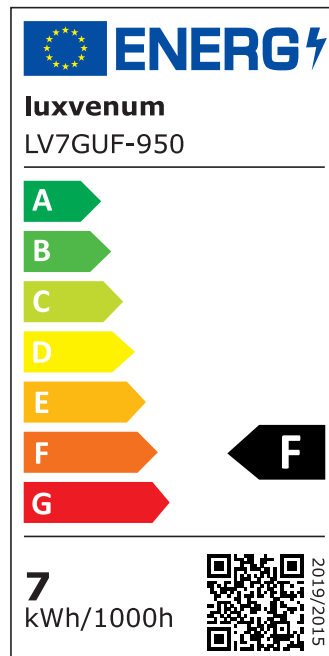

Produktdatenblatt

luxvenum

Produktinformationen

Name	LED-Einbaustrahler GU10 230V DIMMBAR 7W statt 80W 120° Milchglas 93 Cri Aluminium chrom-poliert rund
Artikelnummer	FR-CC-GU7W-120
Kategorien	Innenbeleuchtung, Dimmbare Einbauleuchten, Smart Home, Einbauleuchten, Einbauleuchten

Produktfotos

Hersteller

Name	luxvenum LED GmbH
Weblink	www.luxvenum.com
Adresse	Am Kreisel West 12, 56814 Faid, Deutschland
WEEE-Reg.-Nr.:	DE 12732366

Technische Daten

Gesamtmaße	82x82x70mm
Lochausschnitt Ø	68-78mm
Spannung (V)	AC 230V (ohne Trafo)
Leistung (W)	7W
Glühbirnenersatz	80W
Dimmbarkeit	Ja
Abstrahlwinkel	120° Milchglas
Lichtleistung	2700K → 500 Lumen, 3000K → 520 Lumen, 4000K → 540 Lumen, 5000K → 560 Lumen
Lichtfarbtemperatur (K)	2700K, 3000K, 4000K, 5000K
Farbwiedergabe (CRI / Ra)	CRI/Ra 93
Schutzklasse (IP)	IP20
Mittlere Lebensdauer	35.000 Std.
Schwenkbar	Ja

Material	Aluminium, Keramik
Sockel	GU10
Form	rund
Schaltzyklen	> 15.000
Anlaufzeit	< 1,00 Sek.
Zündzeit	< 0,5 Sek.
Farbe	chrom-poliert
Farbkonsistenz	< 6 SDCM
Energieeffizienzklasse	F, G
Marke / Hersteller	Luxvenum

EU Energielabels

5000K-Leuchtmittel

2700K-Leuchtmittel

3000K-Leuchtmittel

4000K-Leuchtmittel

RoHS