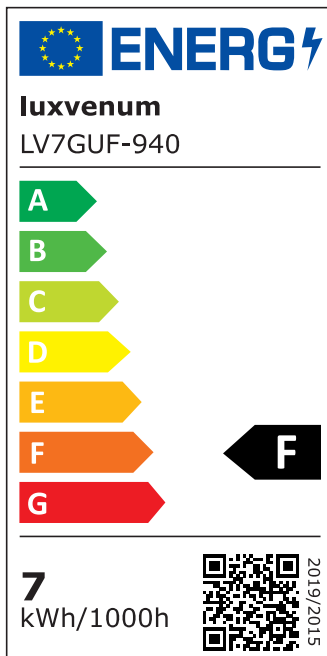

Produktdatenblatt

luxvenum

Produktinformationen

Name	LED-Einbaustrahler GU10 230V DIMMBAR 7W statt 80W 120° Milchglas 93 Cri Aluminium chrom-poliert rund
Artikelnummer	FR-CC-GU7W-120
Kategorien	Innenbeleuchtung, Dimmbare Einbauleuchten, Smart Home, Einbauleuchten, Einbauleuchten

Produktfotos

Hersteller

Name	luxvenum LED GmbH
Weblink	www.luxvenum.com
Adresse	Am Kreisel West 12, 56814 Faid, Deutschland
WEEE-Reg.-Nr.:	DE 12732366

Technische Daten

Gesamtmaße	82x82x70mm
Lochausschnitt Ø	68-78mm
Spannung (V)	AC 230V (ohne Trafo)
Leistung (W)	7W
Glühbirnenersatz	80W
Dimmbarkeit	Ja
Abstrahlwinkel	120° Milchglas
Lichtleistung	2700K → 500 Lumen, 3000K → 520 Lumen, 4000K → 540 Lumen, 5000K → 560 Lumen
Lichtfarbtemperatur (K)	2700K, 3000K, 4000K, 5000K
Farbwiedergabe (CRI / Ra)	CRI/Ra 93
Schutzklasse (IP)	IP20
Mittlere Lebensdauer	35.000 Std.
Schwenkbar	Ja

Material	Aluminium, Keramik
Sockel	GU10
Form	rund
Schaltzyklen	> 15.000
Anlaufzeit	< 1,00 Sek.
Zündzeit	< 0,5 Sek.
Farbe	chrom-poliert
Farbkonsistenz	< 6 SDCM
Energieeffizienzklasse	F, G
Marke / Hersteller	Luxvenum

EU Energielabels

5000K-Leuchtmittel

2700K-Leuchtmittel

3000K-Leuchtmittel

4000K-Leuchtmittel

RoHS