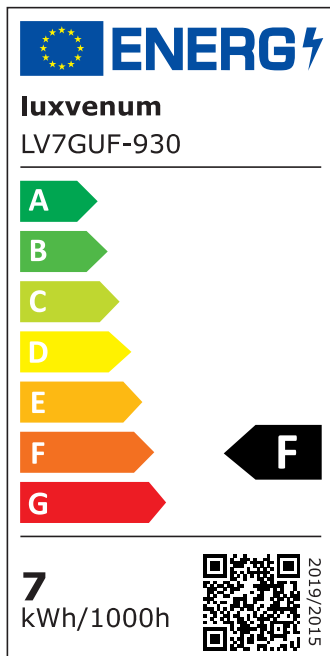

Produktdatenblatt

luxvenum

Produktinformationen

Name	LED-Einbaustrahler GU10 230V DIMMBAR 7W statt 80W 120° Milchglas 93 Cri Aluminium chrom-poliert rund
Artikelnummer	FR-CC-GU7W-120
Kategorien	Innenbeleuchtung, Dimmbare Einbauleuchten, Smart Home, Einbauleuchten, Einbauleuchten

Produktfotos

Hersteller

Name	luxvenum LED GmbH
Weblink	www.luxvenum.com
Adresse	Am Kreisel West 12, 56814 Faid, Deutschland
WEEE-Reg.-Nr.:	DE 12732366

Technische Daten

Gesamtmaße	82x82x70mm
Lochausschnitt Ø	68-78mm
Spannung (V)	AC 230V (ohne Trafo)
Leistung (W)	7W
Glühbirnenersatz	80W
Dimmbarkeit	Ja
Abstrahlwinkel	120° Milchglas
Lichtleistung	2700K → 500 Lumen, 3000K → 520 Lumen, 4000K → 540 Lumen, 5000K → 560 Lumen
Lichtfarbtemperatur (K)	2700K, 3000K, 4000K, 5000K
Farbwiedergabe (CRI / Ra)	CRI/Ra 93
Schutzklasse (IP)	IP20
Mittlere Lebensdauer	35.000 Std.
Schwenkbar	Ja

Material	Aluminium, Keramik
Sockel	GU10
Form	rund
Schaltzyklen	> 15.000
Anlaufzeit	< 1,00 Sek.
Zündzeit	< 0,5 Sek.
Farbe	chrom-poliert
Farbkonsistenz	< 6 SDCM
Energieeffizienzklasse	F, G
Marke / Hersteller	Luxvenum

EU Energielabels

5000K-Leuchtmittel

2700K-Leuchtmittel

3000K-Leuchtmittel

4000K-Leuchtmittel

RoHS