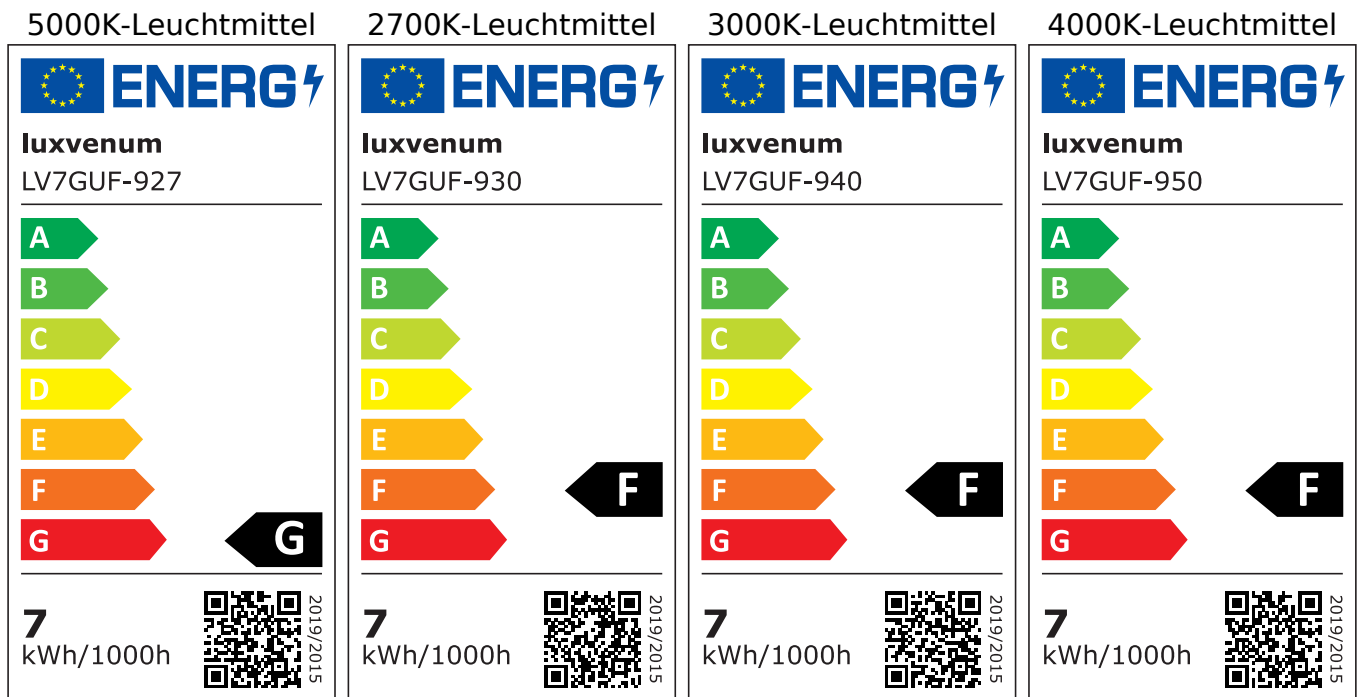

Produktdatenblatt

Produktinformationen

Name	LED-Einbaustrahler GU10 230V DIMMBAR 7W statt 80W 120° Milchglas 93 Cri Aluminium Eisen-gebürstet eckig
Artikelnummer	FE-EE-GU7W-120
Kategorien	Innenbeleuchtung, Dimmbare Einbauleuchten, Smart Home, Einbauleuchten, Einbauleuchten

Produktfotos

Hersteller

Name	luxvenum LED GmbH
Weblink	www.luxvenum.com
Adresse	Am Kreisel West 12, 56814 Faid, Deutschland
WEEE-Reg.-Nr.:	DE 12732366

Technische Daten

Gesamtmaße	82x82x70mm
Lochausschnitt Ø	68-78mm
Spannung (V)	AC 230V (ohne Trafo)
Leistung (W)	7W
Glühbirnenersatz	80W
Dimmbarkeit	Ja
Abstrahlwinkel	120° Milchglas
Lichtleistung	2700K → 500 Lumen, 3000K → 520 Lumen, 4000K → 540 Lumen, 5000K → 560 Lumen
Lichtfarbtemperatur (K)	2700K, 3000K, 4000K, 5000K
Farbwiedergabe (CRI / Ra)	CRI/Ra 93
Schutzklasse (IP)	IP20
Mittlere Lebensdauer	35.000 Std.
Schwenkbar	Ja

Material	Aluminium, Keramik
Sockel	GU10
Form	eckig
Schaltzyklen	> 15.000
Anlaufzeit	< 1,00 Sek.
Zündzeit	< 0,5 Sek.
Farbe	Eisen-gebürstet
Farbkonsistenz	< 6 SDCM
Energieeffizienzklasse	F, G
Marke / Hersteller	Luxvenum
Herstellergarantie	4 Jahre

EU Energielabels

RoHS