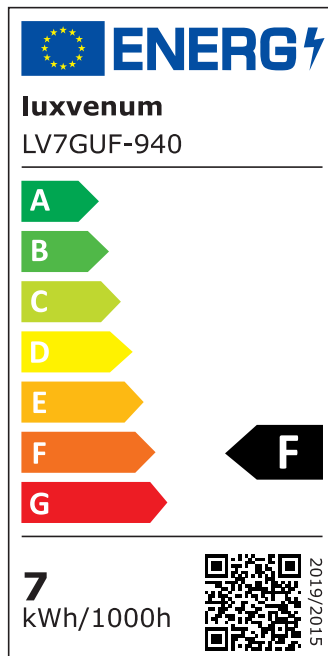

Produktdatenblatt

luxvenum

Produktinformationen

| | |
|---------------|--|
| Name | LED-Einbaustrahler GU10 230V DIMMBAR 7W statt 80W 120° Milchglas 93 Cri Aluminium matt-geschliffen rund |
| Artikelnummer | FR-MM-GU7W-120 |
| Kategorien | Innenbeleuchtung, Dimmbare Einbauleuchten, Smart Home, Einbauleuchten, Einbauleuchten |

Technische Daten

| | |
|---------------------------|--|
| Gesamtmaße | 82x82x70mm |
| Lochausschnitt Ø | 68-78mm |
| Spannung (V) | AC 230V (ohne Trafo) |
| Leistung (W) | 7W |
| Glühbirnenersatz | 80W |
| Dimmbarkeit | Ja |
| Abstrahlwinkel | 120° Milchglas |
| Lichtleistung | 2700K → 500 Lumen, 3000K → 520 Lumen, 4000K → 540 Lumen, 5000K → 560 Lumen |
| Lichtfarbtemperatur (K) | 2700K, 3000K, 4000K, 5000K |
| Farbwiedergabe (CRI / Ra) | CRI/Ra 93 |
| Schutzklasse (IP) | IP20 |
| Mittlere Lebensdauer | 35.000 Std. |
| Schwenkbar | Ja |
| Material | Aluminium, Keramik |

| | |
|------------------------|------------------|
| Sockel | GU10 |
| Form | rund |
| Schaltzyklen | > 15.000 |
| Anlaufzeit | < 1,00 Sek. |
| Zündzeit | < 0,5 Sek. |
| Farbe | matt-geschliffen |
| Farbkonsistenz | < 6 SDCM |
| Energieeffizienzklasse | F, G |
| Marke / Hersteller | Luxvenum |
| Herstellergarantie | 4 Jahre |

EU Energielabels

5000K-Leuchtmittel

2700K-Leuchtmittel

3000K-Leuchtmittel

4000K-Leuchtmittel

RoHS