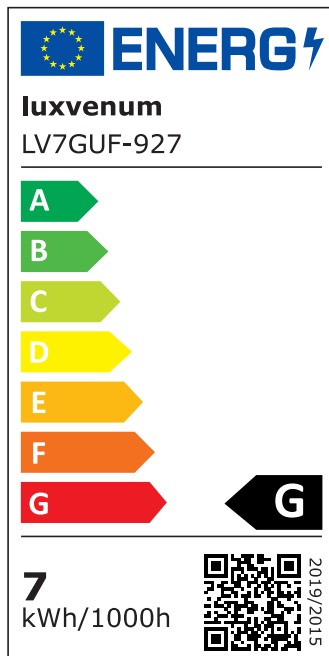

Sockel	GU10
Form	rund
Schaltzyklen	> 15.000
Anlaufzeit	< 1,00 Sek.
Zündzeit	< 0,5 Sek.
Farbe	matt-geschliffen
Farbkonsistenz	< 6 SDCM
Energieeffizienzklasse	F, G
Marke / Hersteller	Luxvenum
Herstellergarantie	4 Jahre

EU Energielabels

5000K-Leuchtmittel