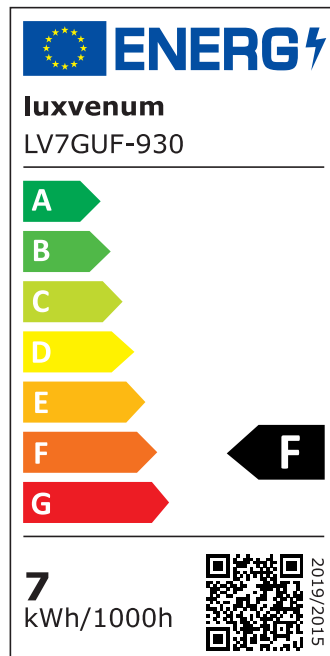

Produktdatenblatt

luxvenum

Produktinformationen

| | |
|---------------|--|
| Name | LED-Einbaustrahler GU10 230V DIMMBAR 7W statt 80W 120° Milchglas 93 Cri Aluminium matt-geschliffen rund |
| Artikelnummer | FR-MM-GU7W-120 |
| Kategorien | Innenbeleuchtung, Dimmbare Einbauleuchten, Smart Home, Einbauleuchten, Einbauleuchten |

Technische Daten

| | |
|---------------------------|--|
| Gesamtmaße | 82x82x70mm |
| Lochausschnitt Ø | 68-78mm |
| Spannung (V) | AC 230V (ohne Trafo) |
| Leistung (W) | 7W |
| Glühbirnenersatz | 80W |
| Dimmbarkeit | Ja |
| Abstrahlwinkel | 120° Milchglas |
| Lichtleistung | 2700K → 500 Lumen, 3000K → 520 Lumen, 4000K → 540 Lumen, 5000K → 560 Lumen |
| Lichtfarbtemperatur (K) | 2700K, 3000K, 4000K, 5000K |
| Farbwiedergabe (CRI / Ra) | CRI/Ra 93 |
| Schutzklasse (IP) | IP20 |
| Mittlere Lebensdauer | 35.000 Std. |
| Schwenkbar | Ja |
| Material | Aluminium, Keramik |

| | |
|------------------------|------------------|
| Sockel | GU10 |
| Form | rund |
| Schaltzyklen | > 15.000 |
| Anlaufzeit | < 1,00 Sek. |
| Zündzeit | < 0,5 Sek. |
| Farbe | matt-geschliffen |
| Farbkonsistenz | < 6 SDCM |
| Energieeffizienzklasse | F, G |
| Marke / Hersteller | Luxvenum |
| Herstellergarantie | 4 Jahre |

EU Energielabels

5000K-Leuchtmittel

2700K-Leuchtmittel

3000K-Leuchtmittel

4000K-Leuchtmittel

RoHS