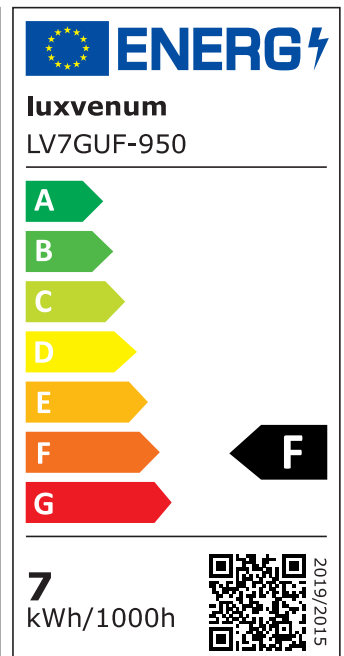

Produktdatenblatt

luxvenum

Produktinformationen

| | |
|---------------|--|
| Name | LED-Einbaustrahler GU10 230V DIMMBAR 7W statt 80W 120° Milchglas 93 Cri Aluminium matt-geschliffen rund |
| Artikelnummer | FR-MM-GU7W-120 |
| Kategorien | Innenbeleuchtung, Dimmbare Einbauleuchten, Smart Home, Einbauleuchten, Einbauleuchten |

Technische Daten

| | |
|---------------------------|--|
| Gesamtmaße | 82x82x70mm |
| Lochausschnitt Ø | 68-78mm |
| Spannung (V) | AC 230V (ohne Trafo) |
| Leistung (W) | 7W |
| Glühbirnenersatz | 80W |
| Dimmbarkeit | Ja |
| Abstrahlwinkel | 120° Milchglas |
| Lichtleistung | 2700K → 500 Lumen, 3000K → 520 Lumen, 4000K → 540 Lumen, 5000K → 560 Lumen |
| Lichtfarbtemperatur (K) | 2700K, 3000K, 4000K, 5000K |
| Farbwiedergabe (CRI / Ra) | CRI/Ra 93 |
| Schutzklasse (IP) | IP20 |
| Mittlere Lebensdauer | 35.000 Std. |
| Schwenkbar | Ja |
| Material | Aluminium, Keramik |

| | |
|------------------------|------------------|
| Sockel | GU10 |
| Form | rund |
| Schaltzyklen | > 15.000 |
| Anlaufzeit | < 1,00 Sek. |
| Zündzeit | < 0,5 Sek. |
| Farbe | matt-geschliffen |
| Farbkonsistenz | < 6 SDCM |
| Energieeffizienzklasse | F, G |
| Marke / Hersteller | Luxvenum |
| Herstellergarantie | 4 Jahre |

EU Energielabels

5000K-Leuchtmittel

2700K-Leuchtmittel

3000K-Leuchtmittel

4000K-Leuchtmittel

RoHS