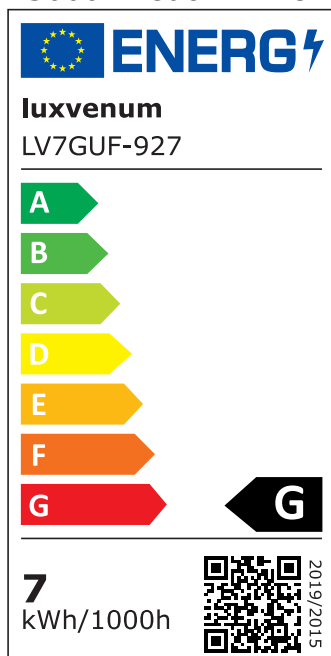

Produktdatenblatt

luxvenum

Produktinformationen

Name	LED-Einbaustrahler GU10 230V DIMMBAR 7W statt 80W 120° Milchglas 93 Cri Aluminium schwarz eckig
Artikelnummer	FE-SS-GU7W-120
Kategorien	Innenbeleuchtung, Dimmbare Einbauleuchten, Smart Home, Einbauleuchten, Einbauleuchten

Produktfotos

Hersteller

Name	luxvenum LED GmbH
Weblink	www.luxvenum.com
Adresse	Am Kreisel West 12, 56814 Faid, Deutschland
WEEE-Reg.-Nr.:	DE 12732366

Technische Daten

Gesamtmaße	82x82x70mm
Lochausschnitt Ø	68-78mm
Spannung (V)	AC 230V (ohne Trafo)
Leistung (W)	7W
Glühbirnenersatz	80W
Dimmbarkeit	Ja
Abstrahlwinkel	120° Milchglas
Lichtleistung	2700K → 500 Lumen, 3000K → 520 Lumen, 4000K → 540 Lumen, 5000K → 560 Lumen
Lichtfarbtemperatur (K)	2700K, 3000K, 4000K, 5000K
Farbwiedergabe (CRI / Ra)	CRI/Ra 93
Schutzklasse (IP)	IP20
Mittlere Lebensdauer	35.000 Std.
Schwenkbar	Ja

Material	Aluminium, Keramik
Sockel	GU10
Form	eckig
Schaltzyklen	> 15.000
Anlaufzeit	< 1,00 Sek.
Zündzeit	< 0,5 Sek.
Farbe	schwarz
Farbkonsistenz	< 6 SDCM
Energieeffizienzklasse	F, G
Marke / Hersteller	Luxvenum

EU Energielabels

5000K-Leuchtmittel

2700K-Leuchtmittel

3000K-Leuchtmittel

4000K-Leuchtmittel

RoHS