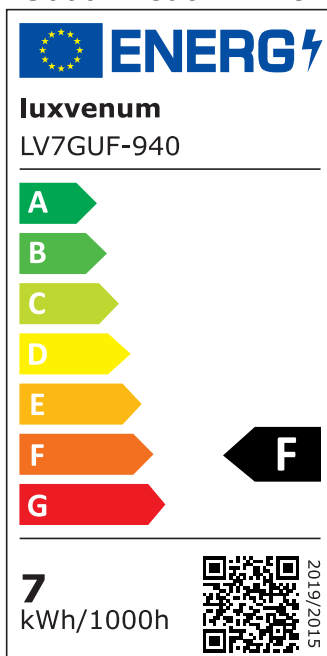

Produktdatenblatt

luxvenum

Produktinformationen

Name	LED-Einbaustrahler GU10 230V DIMMBAR 7W statt 80W 120° Milchglas 93 Cri Aluminium schwarz eckig
Artikelnummer	FE-SS-GU7W-120
Kategorien	Innenbeleuchtung, Dimmbare Einbauleuchten, Smart Home, Einbauleuchten, Einbauleuchten

Produktfotos

Hersteller

Name	luxvenum LED GmbH
Weblink	www.luxvenum.com
Adresse	Am Kreisel West 12, 56814 Faid, Deutschland
WEEE-Reg.-Nr.:	DE 12732366

Technische Daten

Gesamtmaße	82x82x70mm
Lochausschnitt Ø	68-78mm
Spannung (V)	AC 230V (ohne Trafo)
Leistung (W)	7W
Glühbirnenersatz	80W
Dimmbarkeit	Ja
Abstrahlwinkel	120° Milchglas
Lichtleistung	2700K → 500 Lumen, 3000K → 520 Lumen, 4000K → 540 Lumen, 5000K → 560 Lumen
Lichtfarbtemperatur (K)	2700K, 3000K, 4000K, 5000K
Farbwiedergabe (CRI / Ra)	CRI/Ra 93
Schutzklasse (IP)	IP20
Mittlere Lebensdauer	35.000 Std.
Schwenkbar	Ja

Material	Aluminium, Keramik
Sockel	GU10
Form	eckig
Schaltzyklen	> 15.000
Anlaufzeit	< 1,00 Sek.
Zündzeit	< 0,5 Sek.
Farbe	schwarz
Farbkonsistenz	< 6 SDCM
Energieeffizienzklasse	F, G
Marke / Hersteller	Luxvenum

EU Energielabels

5000K-Leuchtmittel

2700K-Leuchtmittel

3000K-Leuchtmittel

4000K-Leuchtmittel

RoHS