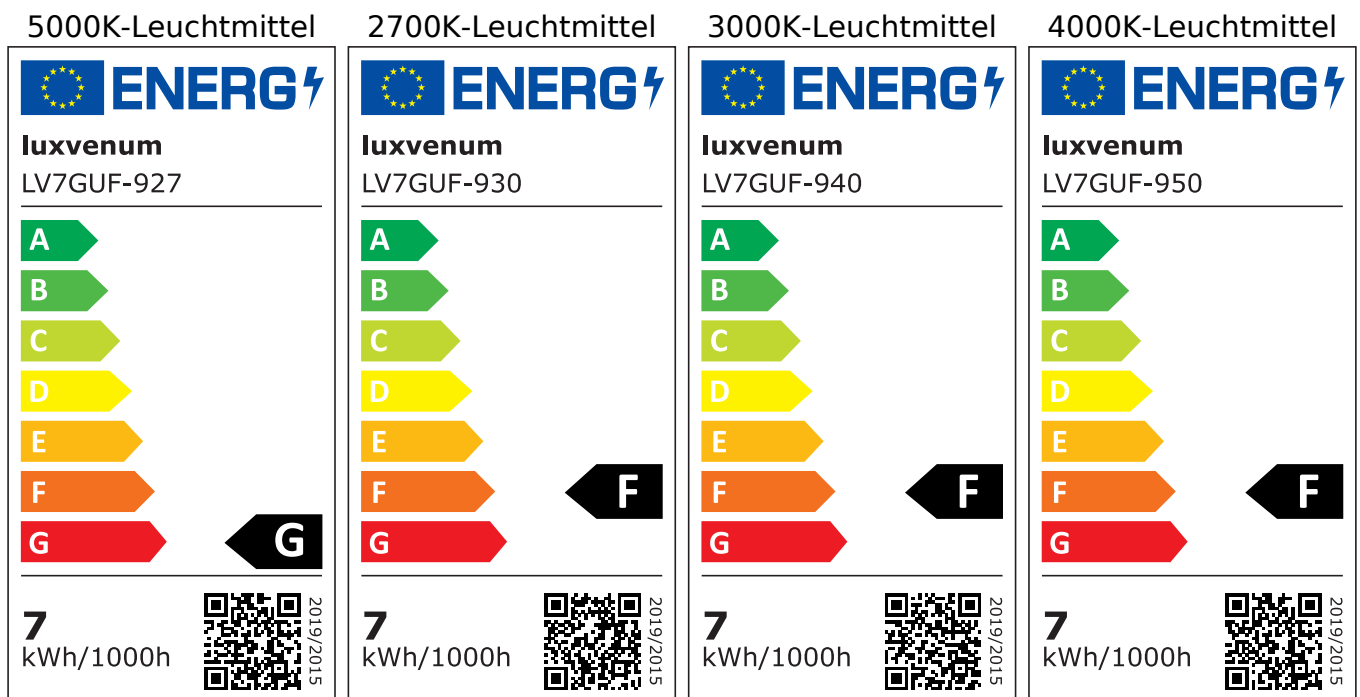

Material	Aluminium, Keramik
Sockel	GU10
Form	eckig
Schaltzyklen	> 15.000
Anlaufzeit	< 1,00 Sek.
Zündzeit	< 0,5 Sek.
Farbe	schwarz
Farbkonsistenz	< 6 SDCM
Energieeffizienzklasse	F, G
Marke / Hersteller	Luxvenum
Herstellergarantie	4 Jahre

EU Energielabels

RoHS