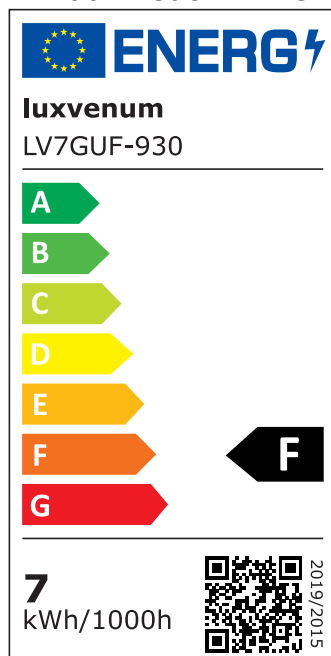

Produktdatenblatt

luxvenum

Produktinformationen

Name	LED-Einbaustrahler GU10 230V DIMMBAR 7W statt 80W 120° Milchglas 93 Cri Aluminium schwarz eckig
Artikelnummer	FE-SS-GU7W-120
Kategorien	Innenbeleuchtung, Dimmbare Einbauleuchten, Smart Home, Einbauleuchten, Einbauleuchten

Produktfotos

Hersteller

Name	luxvenum LED GmbH
Weblink	www.luxvenum.com
Adresse	Am Kreisel West 12, 56814 Faid, Deutschland
WEEE-Reg.-Nr.:	DE 12732366

Technische Daten

Gesamtmaße	82x82x70mm
Lochausschnitt Ø	68-78mm
Spannung (V)	AC 230V (ohne Trafo)
Leistung (W)	7W
Glühbirnenersatz	80W
Dimmbarkeit	Ja
Abstrahlwinkel	120° Milchglas
Lichtleistung	2700K → 500 Lumen, 3000K → 520 Lumen, 4000K → 540 Lumen, 5000K → 560 Lumen
Lichtfarbtemperatur (K)	2700K, 3000K, 4000K, 5000K
Farbwiedergabe (CRI / Ra)	CRI/Ra 93
Schutzklasse (IP)	IP20
Mittlere Lebensdauer	35.000 Std.
Schwenkbar	Ja

Material	Aluminium, Keramik
Sockel	GU10
Form	eckig
Schaltzyklen	> 15.000
Anlaufzeit	< 1,00 Sek.
Zündzeit	< 0,5 Sek.
Farbe	schwarz
Farbkonsistenz	< 6 SDCM
Energieeffizienzklasse	F, G
Marke / Hersteller	Luxvenum

EU Energielabels

5000K-Leuchtmittel

2700K-Leuchtmittel

3000K-Leuchtmittel

4000K-Leuchtmittel

RoHS