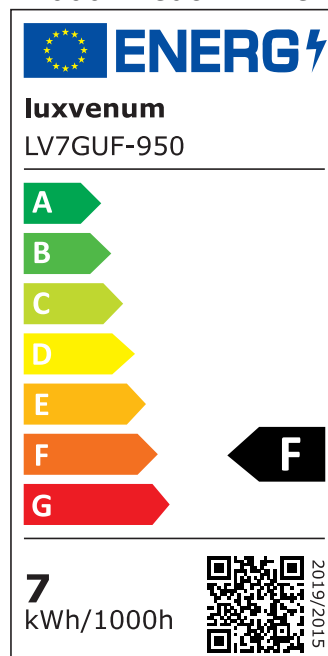

Produktdatenblatt

luxvenum

Produktinformationen

Name	LED-Einbaustrahler GU10 230V DIMMBAR 7W statt 80W 120° Milchglas 93 Cri Aluminium schwarz eckig
Artikelnummer	FE-SS-GU7W-120
Kategorien	Innenbeleuchtung, Dimmbare Einbauleuchten, Smart Home, Einbauleuchten, Einbauleuchten

Produktfotos

Hersteller

Name	luxvenum LED GmbH
Weblink	www.luxvenum.com
Adresse	Am Kreisel West 12, 56814 Faid, Deutschland
WEEE-Reg.-Nr.:	DE 12732366

Technische Daten

Gesamtmaße	82x82x70mm
Lochausschnitt Ø	68-78mm
Spannung (V)	AC 230V (ohne Trafo)
Leistung (W)	7W
Glühbirnenersatz	80W
Dimmbarkeit	Ja
Abstrahlwinkel	120° Milchglas
Lichtleistung	2700K → 500 Lumen, 3000K → 520 Lumen, 4000K → 540 Lumen, 5000K → 560 Lumen
Lichtfarbtemperatur (K)	2700K, 3000K, 4000K, 5000K
Farbwiedergabe (CRI / Ra)	CRI/Ra 93
Schutzklasse (IP)	IP20
Mittlere Lebensdauer	35.000 Std.
Schwenkbar	Ja

Material	Aluminium, Keramik
Sockel	GU10
Form	eckig
Schaltzyklen	> 15.000
Anlaufzeit	< 1,00 Sek.
Zündzeit	< 0,5 Sek.
Farbe	schwarz
Farbkonsistenz	< 6 SDCM
Energieeffizienzklasse	F, G
Marke / Hersteller	Luxvenum

EU Energielabels

5000K-Leuchtmittel

2700K-Leuchtmittel

3000K-Leuchtmittel

4000K-Leuchtmittel

RoHS