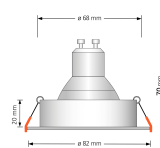

Produktdatenblatt

Produktinformationen

Name	LED-Einbaustrahler GU10 | 230V | DIMMBAR | 7W statt 80W | 120° Milchglas | 93 Cri | Aluminium | schwarz | rund
Artikelnummer	FR-SS-GU7W-120
Kategorien	Innenbeleuchtung, Dimmbare Einbauleuchten, Smart Home, Einbauleuchten, Einbauleuchten

Produktfotos

Hersteller

Name	luxvenum LED GmbH
Weblink	www.luxvenum.com
Adresse	Am Kreisel West 12, 56814 Faid, Deutschland
WEEE-Reg.-Nr.:	DE 12732366

Technische Daten

Gesamtmaße	82x82x70mm
Lochausschnitt Ø	68-78mm
Spannung (V)	AC 230V (ohne Trafo)
Leistung (W)	7W
Glühbirnenersatz	80W
Dimmbarkeit	Ja
Abstrahlwinkel	120° Milchglas
Lichtleistung	2700K → 500 Lumen, 3000K → 520 Lumen, 4000K → 540 Lumen, 5000K → 560 Lumen
Lichtfarbtemperatur (K)	2700K, 3000K, 4000K, 5000K
Farbwiedergabe (CRI / Ra)	CRI/Ra 93
Schutzklasse (IP)	IP20
Mittlere Lebensdauer	35.000 Std.
Schwenkbar	Ja
Material	Aluminium, Keramik