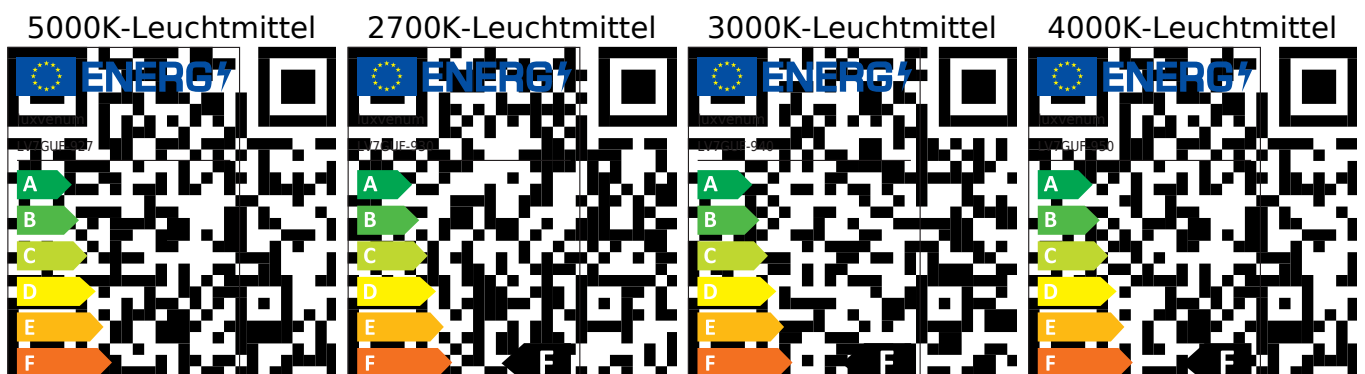

Sockel	GU10
Form	rund
Schaltzyklen	> 15.000
Anlaufzeit	< 1,00 Sek.
Zündzeit	< 0,5 Sek.
Farbe	schwarz
Farbkonsistenz	< 6 SDCM
Energieeffizienzklasse	F, G
Marke / Hersteller	Luxvenum
Herstellergarantie	4 Jahre

EU Energielabels

RoHS