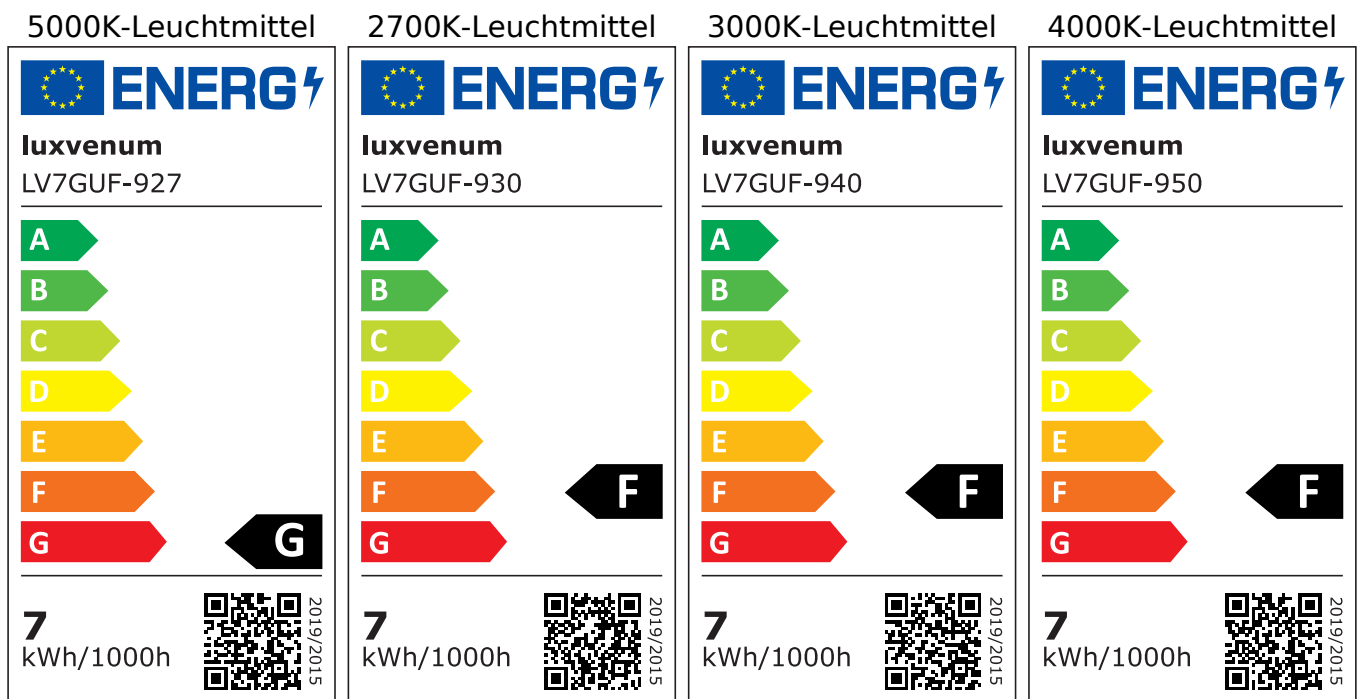

Produktdatenblatt

Produktinformationen

Name	LED-Einbaustrahler GU10 230V DIMMBAR 7W statt 80W 120° Milchglas 93 Cri Aluminium silber-gebürstet eckig
Artikelnummer	FE-BRUBRU-GU7W-120
Kategorien	Innenbeleuchtung, Dimmbare Einbauleuchten, Smart Home, Einbauleuchten, Einbauleuchten

Produktfotos

Hersteller

Name	luxvenum LED GmbH
Weblink	www.luxvenum.com
Adresse	Am Kreisel West 12, 56814 Faid, Deutschland
WEEE-Reg.-Nr.:	DE 12732366

Technische Daten

Gesamtmaße	82x82x70mm
Lochausschnitt Ø	68-78mm
Spannung (V)	AC 230V (ohne Trafo)
Leistung (W)	7W
Glühbirnenersatz	80W
Dimmbarkeit	Ja
Abstrahlwinkel	120° Milchglas
Lichtleistung	2700K → 500 Lumen, 3000K → 520 Lumen, 4000K → 540 Lumen, 5000K → 560 Lumen
Lichtfarbtemperatur (K)	2700K, 3000K, 4000K, 5000K
Farbwiedergabe (CRI / Ra)	CRI/Ra 93
Schutzklasse (IP)	IP20
Mittlere Lebensdauer	35.000 Std.
Schwenkbar	Ja

Material	Aluminium, Keramik
Sockel	GU10
Form	eckig
Schaltzyklen	> 15.000
Anlaufzeit	< 1,00 Sek.
Zündzeit	< 0,5 Sek.
Farbe	silber-gebürstet
Farbkonsistenz	< 6 SDCM
Energieeffizienzklasse	F, G
Marke / Hersteller	Luxvenum
Herstellergarantie	4 Jahre

EU Energielabels

RoHS