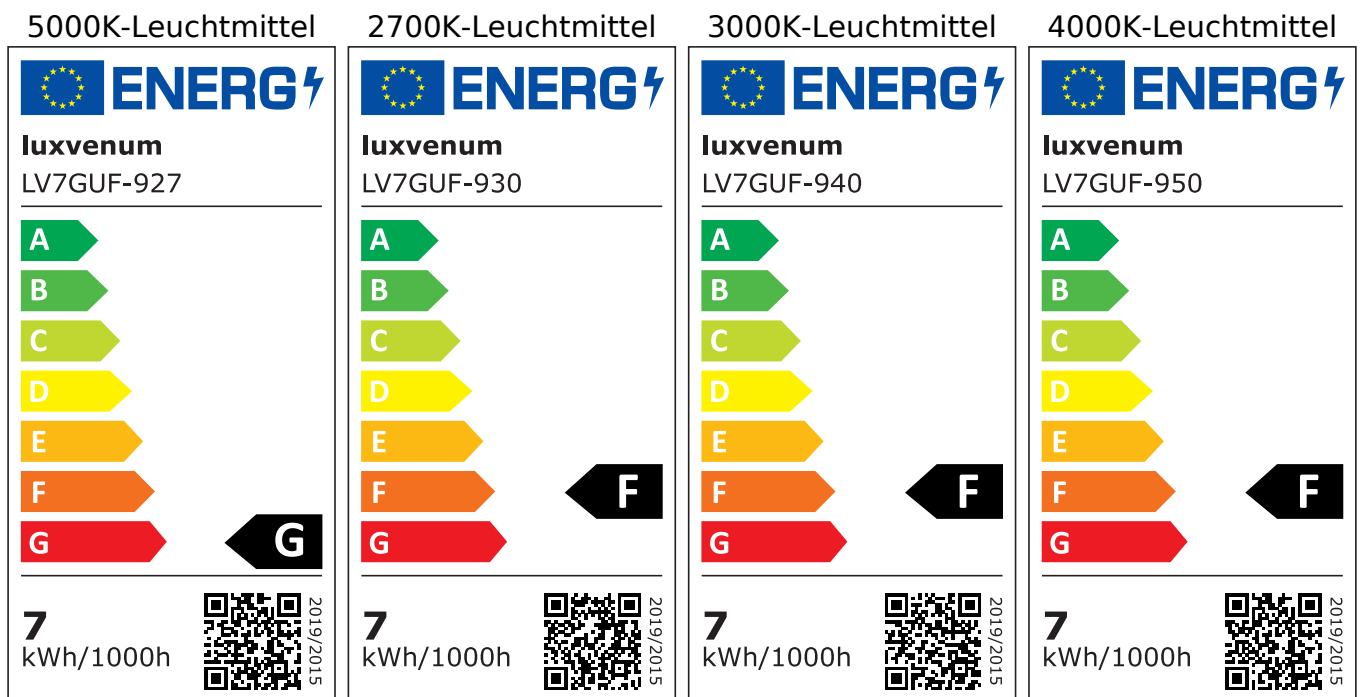

Material	Aluminium, Keramik
Sockel	GU10
Form	rund
Schaltzyklen	> 15.000
Anlaufzeit	< 1,00 Sek.
Zündzeit	< 0,5 Sek.
Farbe	silber-gebürstet
Farbkonsistenz	< 6 SDCM
Energieeffizienzklasse	F, G
Marke / Hersteller	Luxvenum
Herstellergarantie	4 Jahre

EU Energielabels

RoHS