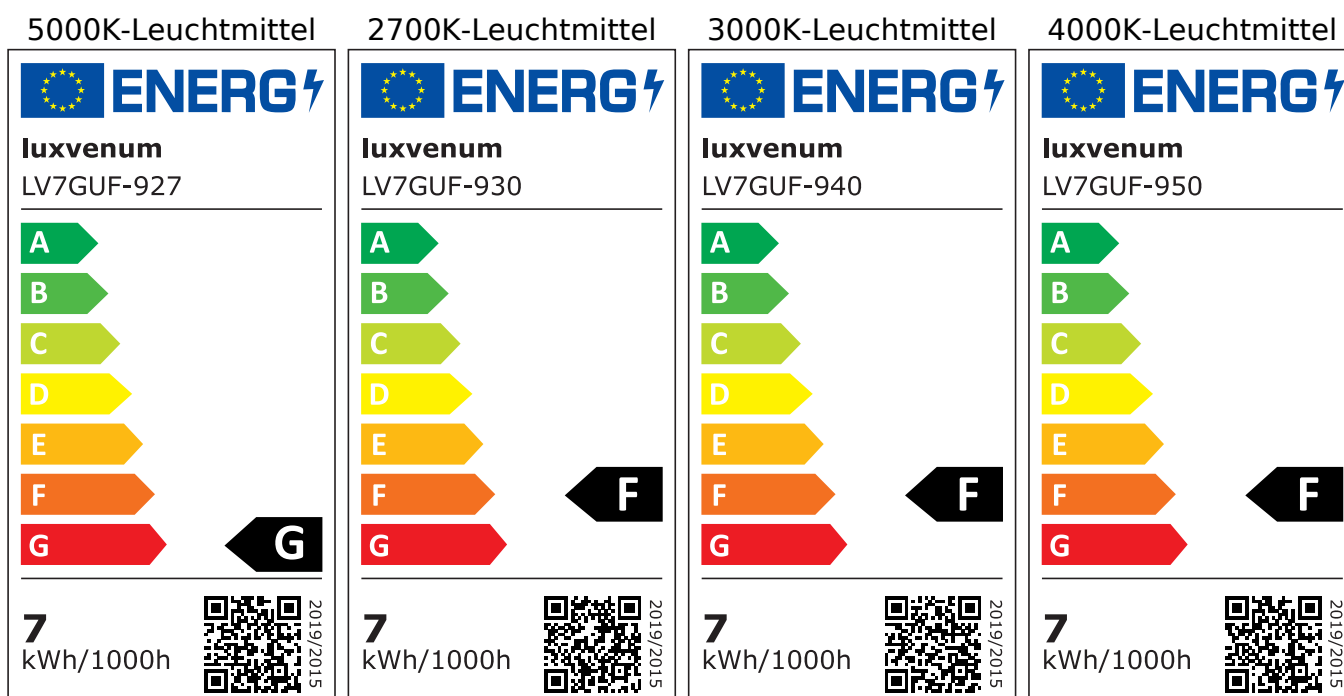

Material	Aluminium, Keramik
Sockel	GU10
Form	rund
Schaltzyklen	> 15.000
Anlaufzeit	< 1,00 Sek.
Zündzeit	< 0,5 Sek.
Farbe	silber-gebürstet
Farbkonsistenz	< 6 SDCM
Energieeffizienzklasse	F, G
Marke / Hersteller	Luxvenum

EU Energielabels

RoHS