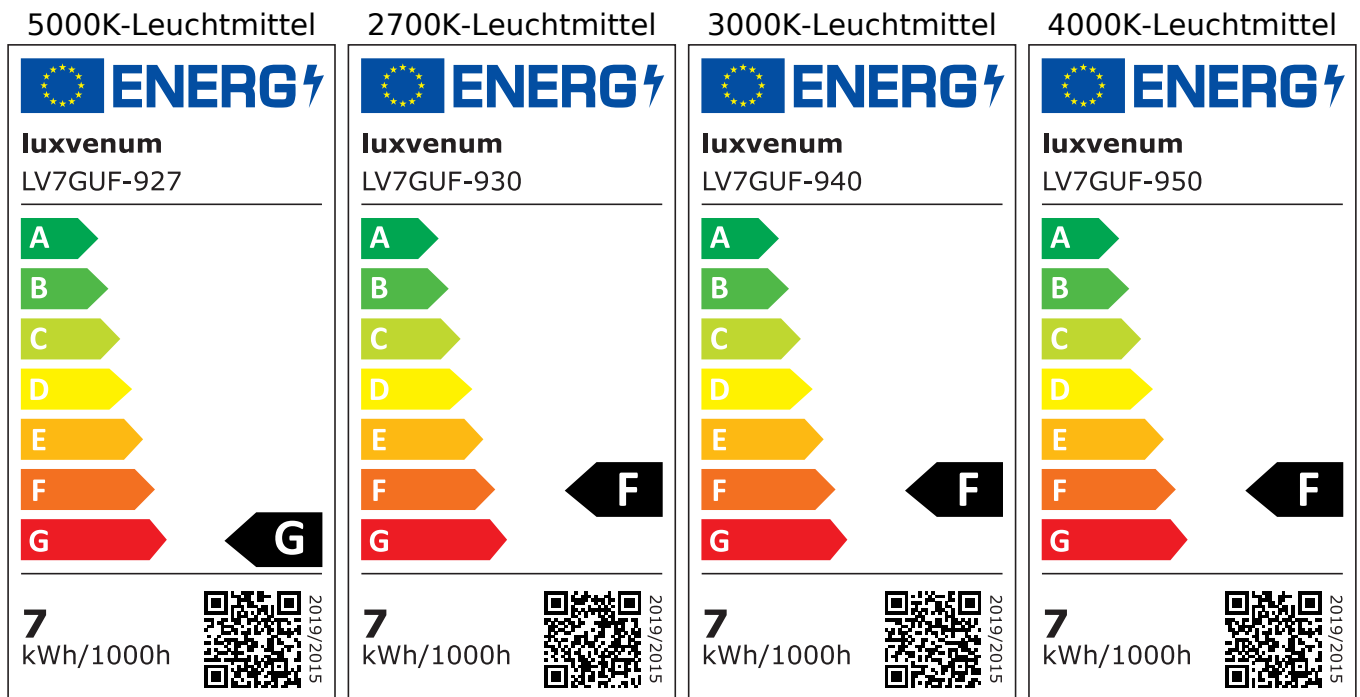

Material	Aluminium, Keramik
Sockel	GU10
Form	eckig
Schaltzyklen	> 15.000
Anlaufzeit	< 1,00 Sek.
Zündzeit	< 0,5 Sek.
Farbe	weiß
Farbkonsistenz	< 6 SDCM
Energieeffizienzklasse	F, G
Marke / Hersteller	Luxvenum
Herstellergarantie	4 Jahre

EU Energielabels

RoHS