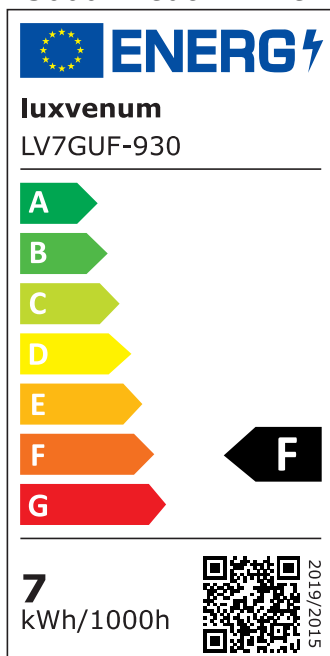

## Produktinformationen

Name	LED-Einbaustrahler GU10   230V   DIMMBAR   7W statt 80W   120° Milchglas   93 Cri   Aluminium   weiß   rund
Artikelnummer	FR-WW-GU7W-120
Kategorien	Dimmbare Einbauleuchten, Einbauleuchten, Einbauleuchten, Innenbeleuchtung, Smart Home

## Technische Daten

Gesamtmaße	82x82x70mm
Lochausschnitt Ø	68-78mm
Spannung (V)	AC 230V (ohne Trafo)
Leistung (W)	7W
Glühbirnenersatz	80W
Dimmbarkeit	Ja
Abstrahlwinkel	120° Milchglas
Lichtleistung	2700K → 500 Lumen, 3000K → 520 Lumen, 4000K → 540 Lumen, 5000K → 560 Lumen
Lichtfarbtemperatur (K)	2700K, 3000K, 4000K, 5000K
Farbwiedergabe (CRI / Ra)	CRI/Ra 93
Schutzklasse (IP)	IP20
Mittlere Lebensdauer	35.000 Std.
Schwenkbar	Ja
Material	Aluminium, Keramik

Sockel	GU10
Form	rund
Schaltzyklen	> 15.000
Anlaufzeit	< 1,00 Sek.
Zündzeit	< 0,5 Sek.
Farbe	weiß
Farbkonsistenz	< 6 SDCM
Energieeffizienzklasse	F, G
Marke / Hersteller	Luxvenum
Herstellergarantie	4 Jahre

## EU Energielabels

2700K-Leuchtmittel

3000K-Leuchtmittel

4000K-Leuchtmittel

5000K-Leuchtmittel

RoHS