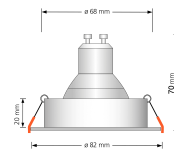

Produktdatenblatt

Produktinformationen

Name	LED-Einbaustrahler GU10 | 230V | DIMMBAR | 7W statt 80W | 120° Milchglas | 93 Cri | Aluminium | weiß | rund
Artikelnummer	FR-WW-GU7W-120
Kategorien	Dimmbare Einbauleuchten, Einbauleuchten, Einbauleuchten, Innenbeleuchtung, Smart Home

Produktfotos

Hersteller

Name	luxvenum LED GmbH
Weblink	www.luxvenum.com
Adresse	Am Kreisel West 12, 56814 Faid, Deutschland
WEEE-Reg.-Nr.:	DE 12732366

Technische Daten

Gesamtmaße	82x82x70mm
Lochausschnitt Ø	68-78mm
Spannung (V)	AC 230V (ohne Trafo)
Leistung (W)	7W
Glühbirnenersatz	80W
Dimmbarkeit	Ja
Abstrahlwinkel	120° Milchglas
Lichtleistung	2700K → 500 Lumen, 3000K → 520 Lumen, 4000K → 540 Lumen, 5000K → 560 Lumen
Lichtfarbtemperatur (K)	2700K, 3000K, 4000K, 5000K
Farbwiedergabe (CRI / Ra)	CRI/Ra 93
Schutzklasse (IP)	IP20
Mittlere Lebensdauer	35.000 Std.
Schwenkbar	Ja
Material	Aluminium, Keramik