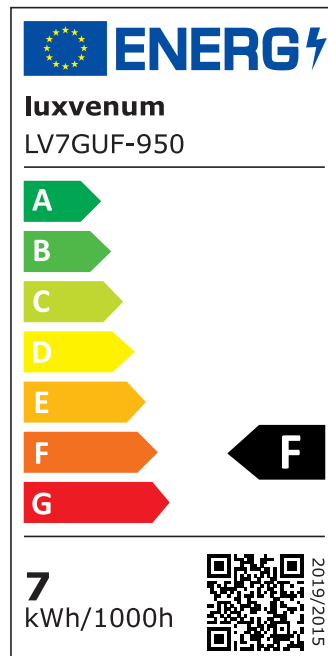

## Produktinformationen

Name	LED-Einbaustrahler GU10   230V   DIMMBAR   7W statt 80W   120° Milchglas   93 Cri   Aluminium   weiß   rund
Artikelnummer	FR-WW-GU7W-120
Kategorien	Innenbeleuchtung, Dimmbare Einbauleuchten, Smart Home, Einbauleuchten, Einbauleuchten

## Technische Daten

Gesamtmaße	82x82x70mm
Lochausschnitt Ø	68-78mm
Spannung (V)	AC 230V (ohne Trafo)
Leistung (W)	7W
Glühbirnenersatz	80W
Dimmbarkeit	Ja
Abstrahlwinkel	120° Milchglas
Lichtleistung	2700K → 500 Lumen, 3000K → 520 Lumen, 4000K → 540 Lumen, 5000K → 560 Lumen
Lichtfarbtemperatur (K)	2700K, 3000K, 4000K, 5000K
Farbwiedergabe (CRI / Ra)	CRI/Ra 93
Schutzklasse (IP)	IP20
Mittlere Lebensdauer	35.000 Std.
Schwenkbar	Ja

Material	Aluminium, Keramik
Sockel	GU10
Form	rund
Schaltzyklen	> 15.000
Anlaufzeit	< 1,00 Sek.
Zündzeit	< 0,5 Sek.
Farbe	weiß
Farbkonsistenz	< 6 SDCM
Energieeffizienzklasse	F, G
Marke / Hersteller	Luxvenum

## EU Energielabels

5000K-Leuchtmittel

2700K-Leuchtmittel

3000K-Leuchtmittel

4000K-Leuchtmittel

RoHS