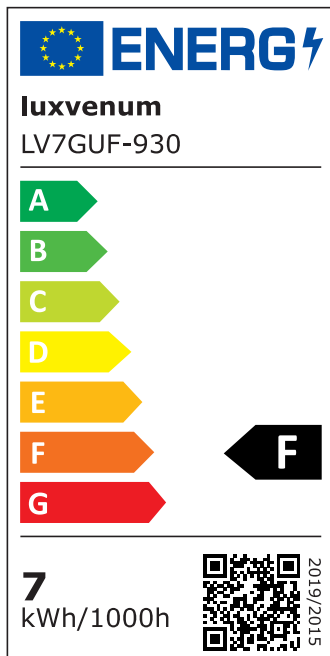

## Produktinformationen

Name	LED-Einbaustrahler GU10   230V   DIMMBAR   7W statt 80W   120° Milchglas   93 Cri   Aluminium   weiß   rund
Artikelnummer	FR-WW-GU7W-120
Kategorien	Innenbeleuchtung, Dimmbare Einbauleuchten, Smart Home, Einbauleuchten, Einbauleuchten

## Technische Daten

Gesamtmaße	82x82x70mm
Lochausschnitt Ø	68-78mm
Spannung (V)	AC 230V (ohne Trafo)
Leistung (W)	7W
Glühbirnenersatz	80W
Dimmbarkeit	Ja
Abstrahlwinkel	120° Milchglas
Lichtleistung	2700K → 500 Lumen, 3000K → 520 Lumen, 4000K → 540 Lumen, 5000K → 560 Lumen
Lichtfarbtemperatur (K)	2700K, 3000K, 4000K, 5000K
Farbwiedergabe (CRI / Ra)	CRI/Ra 93
Schutzklasse (IP)	IP20
Mittlere Lebensdauer	35.000 Std.
Schwenkbar	Ja

Material	Aluminium, Keramik
Sockel	GU10
Form	rund
Schaltzyklen	> 15.000
Anlaufzeit	< 1,00 Sek.
Zündzeit	< 0,5 Sek.
Farbe	weiß
Farbkonsistenz	< 6 SDCM
Energieeffizienzklasse	F, G
Marke / Hersteller	Luxvenum

## EU Energielabels

5000K-Leuchtmittel

2700K-Leuchtmittel

3000K-Leuchtmittel

4000K-Leuchtmittel

RoHS