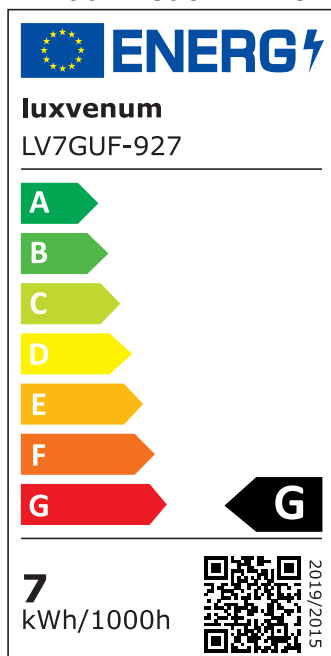

Sockel	GU10
Form	rund
Schaltzyklen	> 15.000
Anlaufzeit	< 1,00 Sek.
Zündzeit	< 0,5 Sek.
Farbe	weiß
Farbkonsistenz	< 6 SDCM
Energieeffizienzklasse	F, G
Marke / Hersteller	Luxvenum
Herstellergarantie	4 Jahre

EU Energielabels

2700K-Leuchtmittel