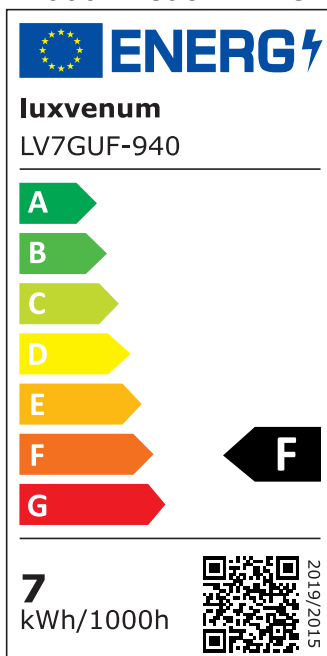

## Produktinformationen

Name	LED-Einbaustrahler GU10   230V   DIMMBAR   7W statt 80W   120° Milchglas   93 Cri   Aluminium   weiß   rund
Artikelnummer	FR-WW-GU7W-120
Kategorien	Dimmbare Einbauleuchten, Einbauleuchten, Einbauleuchten, Innenbeleuchtung, Smart Home

## Technische Daten

Gesamtmaße	82x82x70mm
Lochausschnitt Ø	68-78mm
Spannung (V)	AC 230V (ohne Trafo)
Leistung (W)	7W
Glühbirnenersatz	80W
Dimmbarkeit	Ja
Abstrahlwinkel	120° Milchglas
Lichtleistung	2700K → 500 Lumen, 3000K → 520 Lumen, 4000K → 540 Lumen, 5000K → 560 Lumen
Lichtfarbtemperatur (K)	2700K, 3000K, 4000K, 5000K
Farbwiedergabe (CRI / Ra)	CRI/Ra 93
Schutzklasse (IP)	IP20
Mittlere Lebensdauer	35.000 Std.
Schwenkbar	Ja
Material	Aluminium, Keramik

Sockel	GU10
Form	rund
Schaltzyklen	> 15.000
Anlaufzeit	< 1,00 Sek.
Zündzeit	< 0,5 Sek.
Farbe	weiß
Farbkonsistenz	< 6 SDCM
Energieeffizienzklasse	F, G
Marke / Hersteller	Luxvenum
Herstellergarantie	4 Jahre

## EU Energielabels

2700K-Leuchtmittel

3000K-Leuchtmittel

4000K-Leuchtmittel

5000K-Leuchtmittel

RoHS