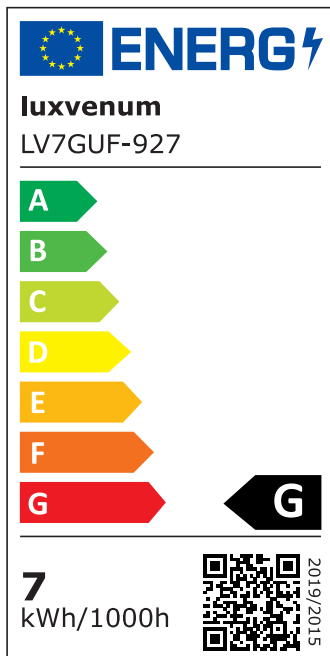

Material	Aluminium, Keramik
Sockel	GU10
Form	rund
Schaltzyklen	> 15.000
Anlaufzeit	< 1,00 Sek.
Zündzeit	< 0,5 Sek.
Farbe	weiß
Farbkonsistenz	< 6 SDCM
Energieeffizienzklasse	F, G
Marke / Hersteller	Luxvenum

EU Energielabels

5000K-Leuchtmittel