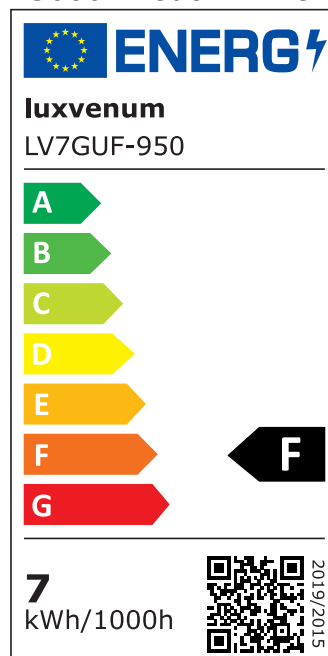

## Produktinformationen

Name	LED-Einbaustrahler GU10   230V   DIMMBAR   7W statt 80W   120° Milchglas   93 Cri   Aluminium   weiß   rund
Artikelnummer	FR-WW-GU7W-120
Kategorien	Dimmbare Einbauleuchten, Einbauleuchten, Einbauleuchten, Innenbeleuchtung, Smart Home

## Technische Daten

Gesamtmaße	82x82x70mm
Lochausschnitt Ø	68-78mm
Spannung (V)	AC 230V (ohne Trafo)
Leistung (W)	7W
Glühbirnenersatz	80W
Dimmbarkeit	Ja
Abstrahlwinkel	120° Milchglas
Lichtleistung	2700K → 500 Lumen, 3000K → 520 Lumen, 4000K → 540 Lumen, 5000K → 560 Lumen
Lichtfarbtemperatur (K)	2700K, 3000K, 4000K, 5000K
Farbwiedergabe (CRI / Ra)	CRI/Ra 93
Schutzklasse (IP)	IP20
Mittlere Lebensdauer	35.000 Std.
Schwenkbar	Ja
Material	Aluminium, Keramik

Sockel	GU10
Form	rund
Schaltzyklen	> 15.000
Anlaufzeit	< 1,00 Sek.
Zündzeit	< 0,5 Sek.
Farbe	weiß
Farbkonsistenz	< 6 SDCM
Energieeffizienzklasse	F, G
Marke / Hersteller	Luxvenum
Herstellergarantie	4 Jahre

## EU Energielabels

2700K-Leuchtmittel

3000K-Leuchtmittel

4000K-Leuchtmittel

5000K-Leuchtmittel

RoHS