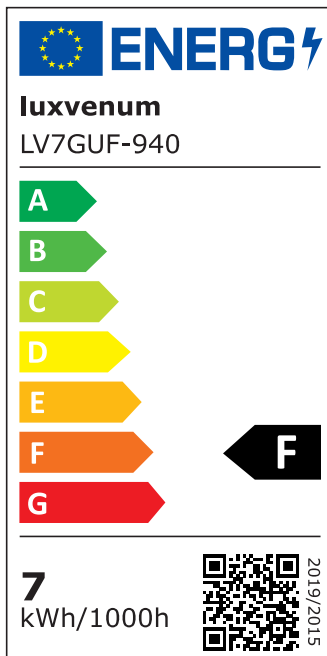

## Produktinformationen

Name	LED-Einbaustrahler GU10   230V   DIMMBAR   7W statt 80W   120° Milchglas   93 Cri   Aluminium   weiß   rund
Artikelnummer	FR-WW-GU7W-120
Kategorien	Innenbeleuchtung, Dimmbare Einbauleuchten, Smart Home, Einbauleuchten, Einbauleuchten

## Technische Daten

Gesamtmaße	82x82x70mm
Lochausschnitt Ø	68-78mm
Spannung (V)	AC 230V (ohne Trafo)
Leistung (W)	7W
Glühbirnenersatz	80W
Dimmbarkeit	Ja
Abstrahlwinkel	120° Milchglas
Lichtleistung	2700K → 500 Lumen, 3000K → 520 Lumen, 4000K → 540 Lumen, 5000K → 560 Lumen
Lichtfarbtemperatur (K)	2700K, 3000K, 4000K, 5000K
Farbwiedergabe (CRI / Ra)	CRI/Ra 93
Schutzklasse (IP)	IP20
Mittlere Lebensdauer	35.000 Std.
Schwenkbar	Ja

Material	Aluminium, Keramik
Sockel	GU10
Form	rund
Schaltzyklen	> 15.000
Anlaufzeit	< 1,00 Sek.
Zündzeit	< 0,5 Sek.
Farbe	weiß
Farbkonsistenz	< 6 SDCM
Energieeffizienzklasse	F, G
Marke / Hersteller	Luxvenum

## EU Energielabels

5000K-Leuchtmittel

2700K-Leuchtmittel

3000K-Leuchtmittel

4000K-Leuchtmittel

RoHS