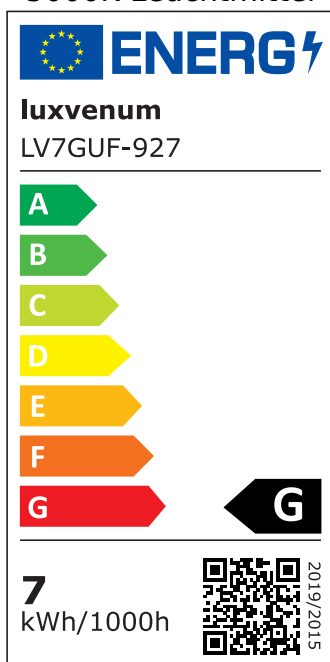

Socket	GU10
Form	rund
Schaltzyklen	> 15.000
Anlaufzeit	< 1,00 Sek.
Zündzeit	< 0,5 Sek.
Farbe	gold
Farbkonsistenz	< 6 SDCM
Energieeffizienzklasse	F, G
Marke / Hersteller	Luxvenum

EU Energielabels

5000K-Leuchtmittel