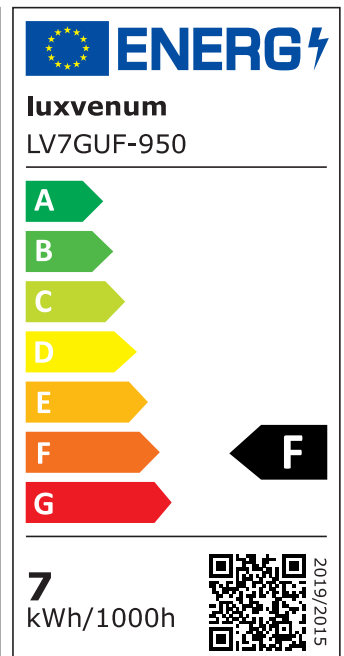

Produktdatenblatt

luxvenum

Produktinformationen

Name	LED-Einbaustrahler GU10 230V DIMMBAR 7W statt 80W 120° Milchglas 93 Cri Aluminium gold rund
Artikelnummer	FR-GOGO-GU7W-120
Kategorien	Innenbeleuchtung, Dimmbare Einbauleuchten, Smart Home, Einbauleuchten, Einbauleuchten

Produktfotos

Hersteller

Name	luxvenum LED GmbH
Weblink	www.luxvenum.com
Adresse	Am Kreisel West 12, 56814 Faid, Deutschland
WEEE-Reg.-Nr.:	DE 12732366

Technische Daten

Gesamtmaße	82x82x70mm
Lochausschnitt Ø	68-78mm
Spannung (V)	AC 230V (ohne Trafo)
Leistung (W)	7W
Glühbirnenersatz	80W
Dimmbarkeit	Ja
Abstrahlwinkel	120° Milchglas
Lichtleistung	2700K → 500 Lumen, 3000K → 520 Lumen, 4000K → 540 Lumen, 5000K → 560 Lumen
Lichtfarbtemperatur (K)	2700K, 3000K, 4000K, 5000K
Farbwiedergabe (CRI / Ra)	CRI/Ra 93
Schutzklasse (IP)	IP20
Mittlere Lebensdauer	35.000 Std.
Schwenkbar	Ja

Material	Aluminium, Keramik
Sockel	GU10
Form	rund
Schaltzyklen	> 15.000
Anlaufzeit	< 1,00 Sek.
Zündzeit	< 0,5 Sek.
Farbe	gold
Farbkonsistenz	< 6 SDCM
Energieeffizienzklasse	F, G
Marke / Hersteller	Luxvenum

EU Energielabels

5000K-Leuchtmittel

2700K-Leuchtmittel

3000K-Leuchtmittel

4000K-Leuchtmittel

RoHS