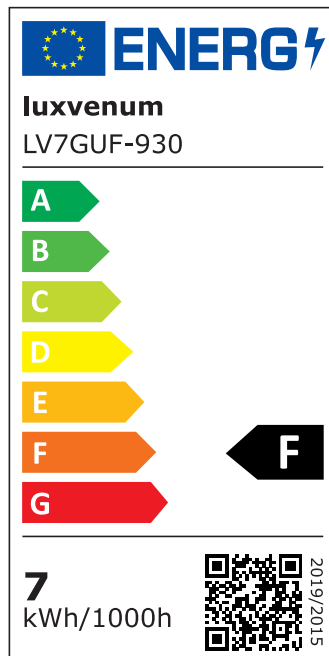

Produktdatenblatt

luxvenum

Produktinformationen

Name	LED-Einbaustrahler GU10 230V DIMMBAR 7W statt 80W 120° Milchglas 93 Cri Aluminium gold rund
Artikelnummer	FR-GOGO-GU7W-120
Kategorien	Innenbeleuchtung, Dimmbare Einbauleuchten, Smart Home, Einbauleuchten, Einbauleuchten

Produktfotos

Hersteller

Name	luxvenum LED GmbH
Weblink	www.luxvenum.com
Adresse	Am Kreisel West 12, 56814 Faid, Deutschland
WEEE-Reg.-Nr.:	DE 12732366

Technische Daten

Gesamtmaße	82x82x70mm
Lochausschnitt Ø	68-78mm
Spannung (V)	AC 230V (ohne Trafo)
Leistung (W)	7W
Glühbirnenersatz	80W
Dimmbarkeit	Ja
Abstrahlwinkel	120° Milchglas
Lichtleistung	2700K → 500 Lumen, 3000K → 520 Lumen, 4000K → 540 Lumen, 5000K → 560 Lumen
Lichtfarbtemperatur (K)	2700K, 3000K, 4000K, 5000K
Farbwiedergabe (CRI / Ra)	CRI/Ra 93
Schutzklasse (IP)	IP20
Mittlere Lebensdauer	35.000 Std.
Schwenkbar	Ja

Material	Aluminium, Keramik
Sockel	GU10
Form	rund
Schaltzyklen	> 15.000
Anlaufzeit	< 1,00 Sek.
Zündzeit	< 0,5 Sek.
Farbe	gold
Farbkonsistenz	< 6 SDCM
Energieeffizienzklasse	F, G
Marke / Hersteller	Luxvenum

EU Energielabels

5000K-Leuchtmittel

2700K-Leuchtmittel

3000K-Leuchtmittel

4000K-Leuchtmittel

RoHS