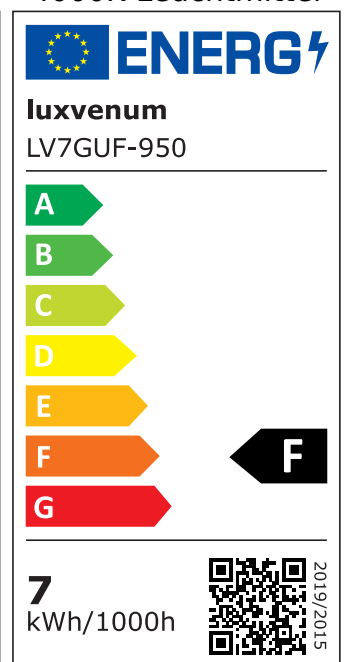

## Produktinformationen

Name	LED-Einbaustrahler GU10   230V   DIMMBAR   7W statt 80W   120° Milchglas   93 Cri   Aluminium   gold   rund
Artikelnummer	FR-GOGO-GU7W-120
Kategorien	Classic-Line, Forma gold, Inneneinbauleuchten

## Technische Daten

Gesamtmaße	82x82x70mm
Lochausschnitt Ø	68-78mm
Spannung	AC 230V (ohne Trafo)
Leistung	7W
Glühbirnenersatz	80W
Dimmbarkeit	Ja
Abstrahlwinkel	120° Milchglas
Lichtleistung	2700K → 500 Lumen, 3000K → 520 Lumen, 4000K → 540 Lumen, 5000K → 560 Lumen
Lichtfarbtemperatur	2700K, 3000K, 4000K, 5000K
Farbwiedergabe	CRI/Ra 93
Schutzklasse	IP20
Mittlere Lebensdauer	35.000 Std.
Schwenkbar	Ja
Material	Aluminium, Keramik

Socket	GU10
Form	rund
Schaltzyklen	> 15.000
Anlaufzeit	< 1,00 Sek.
Zündzeit	< 0,5 Sek.
Farbe	gold
Farbkonsistenz	< 6 SDCM
Energieeffizienzklasse	F, G
Marke / Hersteller	Luxvenum

## EU Energielabels

5000K-Leuchtmittel

2700K-Leuchtmittel

3000K-Leuchtmittel

4000K-Leuchtmittel

RoHS