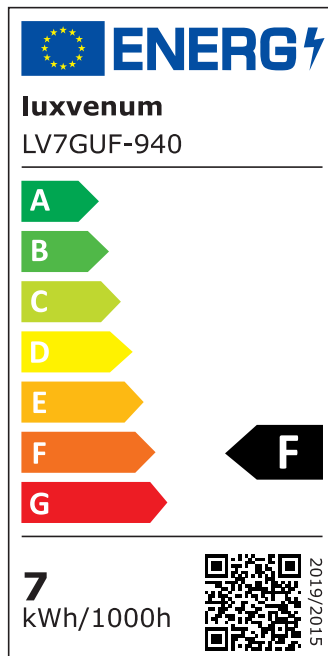

Produktdatenblatt

luxvenum

Produktinformationen

Name	LED-Einbaustrahler GU10 230V DIMMBAR 7W statt 80W 120° Milchglas 93 Cri Aluminium gold rund
Artikelnummer	FR-GOGO-GU7W-120
Kategorien	Innenbeleuchtung, Dimmbare Einbauleuchten, Smart Home, Einbauleuchten, Einbauleuchten

Produktfotos

Hersteller

Name	luxvenum LED GmbH
Weblink	www.luxvenum.com
Adresse	Am Kreisel West 12, 56814 Faid, Deutschland
WEEE-Reg.-Nr.:	DE 12732366

Technische Daten

Gesamtmaße	82x82x70mm
Lochausschnitt Ø	68-78mm
Spannung (V)	AC 230V (ohne Trafo)
Leistung (W)	7W
Glühbirnenersatz	80W
Dimmbarkeit	Ja
Abstrahlwinkel	120° Milchglas
Lichtleistung	2700K → 500 Lumen, 3000K → 520 Lumen, 4000K → 540 Lumen, 5000K → 560 Lumen
Lichtfarbtemperatur (K)	2700K, 3000K, 4000K, 5000K
Farbwiedergabe (CRI / Ra)	CRI/Ra 93
Schutzklasse (IP)	IP20
Mittlere Lebensdauer	35.000 Std.
Schwenkbar	Ja

Material	Aluminium, Keramik
Sockel	GU10
Form	rund
Schaltzyklen	> 15.000
Anlaufzeit	< 1,00 Sek.
Zündzeit	< 0,5 Sek.
Farbe	gold
Farbkonsistenz	< 6 SDCM
Energieeffizienzklasse	F, G
Marke / Hersteller	Luxvenum

EU Energielabels

5000K-Leuchtmittel

2700K-Leuchtmittel

3000K-Leuchtmittel

4000K-Leuchtmittel

RoHS