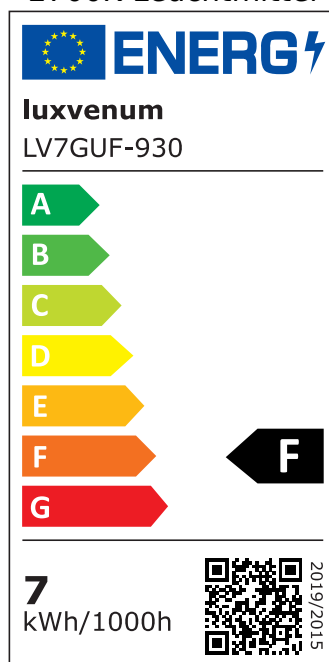

## Produktinformationen

Name	LED-Einbaustrahler GU10   230V   DIMMBAR   7W statt 80W   120° Milchglas   93 Cri   Aluminium   gold   rund
Artikelnummer	FR-GOGO-GU7W-120
Kategorien	Classic-Line, Forma gold, Inneneinbauleuchten

## Technische Daten

Gesamtmaße	82x82x70mm
Lochausschnitt Ø	68-78mm
Spannung	AC 230V (ohne Trafo)
Leistung	7W
Glühbirnenersatz	80W
Dimmbarkeit	Ja
Abstrahlwinkel	120° Milchglas
Lichtleistung	2700K → 500 Lumen, 3000K → 520 Lumen, 4000K → 540 Lumen, 5000K → 560 Lumen
Lichtfarbtemperatur	2700K, 3000K, 4000K, 5000K
Farbwiedergabe	CRI/Ra 93
Schutzklasse	IP20
Mittlere Lebensdauer	35.000 Std.
Schwenkbar	Ja
Material	Aluminium, Keramik

Socket	GU10
Form	rund
Schaltzyklen	> 15.000
Anlaufzeit	< 1,00 Sek.
Zündzeit	< 0,5 Sek.
Farbe	gold
Farbkonsistenz	< 6 SDCM
Energieeffizienzklasse	F, G
Marke / Hersteller	Luxvenum

## EU Energielabels

5000K-Leuchtmittel

2700K-Leuchtmittel

3000K-Leuchtmittel

4000K-Leuchtmittel

RoHS