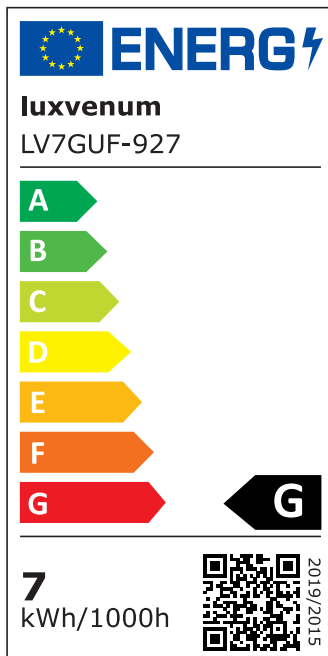

Produktdatenblatt

luxvenum

Produktinformationen

Name	LED-Einbaustrahler GU10 230V DIMMBAR 7W statt 80W 120° Milchglas 93 Cri Aluminium gold rund
Artikelnummer	FR-GOGO-GU7W-120
Kategorien	Innenbeleuchtung, Dimmbare Einbauleuchten, Smart Home, Einbauleuchten, Einbauleuchten

Produktfotos

Hersteller

Name	luxvenum LED GmbH
Weblink	www.luxvenum.com
Adresse	Am Kreisel West 12, 56814 Faid, Deutschland
WEEE-Reg.-Nr.:	DE 12732366

Technische Daten

Gesamtmaße	82x82x70mm
Lochausschnitt Ø	68-78mm
Spannung (V)	AC 230V (ohne Trafo)
Leistung (W)	7W
Glühbirnenersatz	80W
Dimmbarkeit	Ja
Abstrahlwinkel	120° Milchglas
Lichtleistung	2700K → 500 Lumen, 3000K → 520 Lumen, 4000K → 540 Lumen, 5000K → 560 Lumen
Lichtfarbtemperatur (K)	2700K, 3000K, 4000K, 5000K
Farbwiedergabe (CRI / Ra)	CRI/Ra 93
Schutzklasse (IP)	IP20
Mittlere Lebensdauer	35.000 Std.
Schwenkbar	Ja

Material	Aluminium, Keramik
Sockel	GU10
Form	rund
Schaltzyklen	> 15.000
Anlaufzeit	< 1,00 Sek.
Zündzeit	< 0,5 Sek.
Farbe	gold
Farbkonsistenz	< 6 SDCM
Energieeffizienzklasse	F, G
Marke / Hersteller	Luxvenum

EU Energielabels

5000K-Leuchtmittel

2700K-Leuchtmittel

3000K-Leuchtmittel

4000K-Leuchtmittel

RoHS