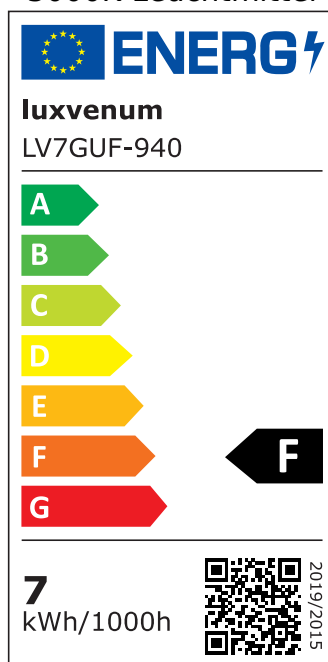

## Produktinformationen

Name	LED-Einbaustrahler GU10   230V   DIMMBAR   7W statt 80W   120° Milchglas   93 Cri   Aluminium   gold   rund
Artikelnummer	FR-GOGO-GU7W-120
Kategorien	Classic-Line, Forma gold, Inneneinbauleuchten

## Technische Daten

Gesamtmaße	82x82x70mm
Lochausschnitt Ø	68-78mm
Spannung	AC 230V (ohne Trafo)
Leistung	7W
Glühbirnenersatz	80W
Dimmbarkeit	Ja
Abstrahlwinkel	120° Milchglas
Lichtleistung	2700K → 500 Lumen, 3000K → 520 Lumen, 4000K → 540 Lumen, 5000K → 560 Lumen
Lichtfarbtemperatur	2700K, 3000K, 4000K, 5000K
Farbwiedergabe	CRI/Ra 93
Schutzklasse	IP20
Mittlere Lebensdauer	35.000 Std.
Schwenkbar	Ja
Material	Aluminium, Keramik

Socket	GU10
Form	rund
Schaltzyklen	> 15.000
Anlaufzeit	< 1,00 Sek.
Zündzeit	< 0,5 Sek.
Farbe	gold
Farbkonsistenz	< 6 SDCM
Energieeffizienzklasse	F, G
Marke / Hersteller	Luxvenum

## EU Energielabels

5000K-Leuchtmittel

2700K-Leuchtmittel

3000K-Leuchtmittel

4000K-Leuchtmittel

RoHS