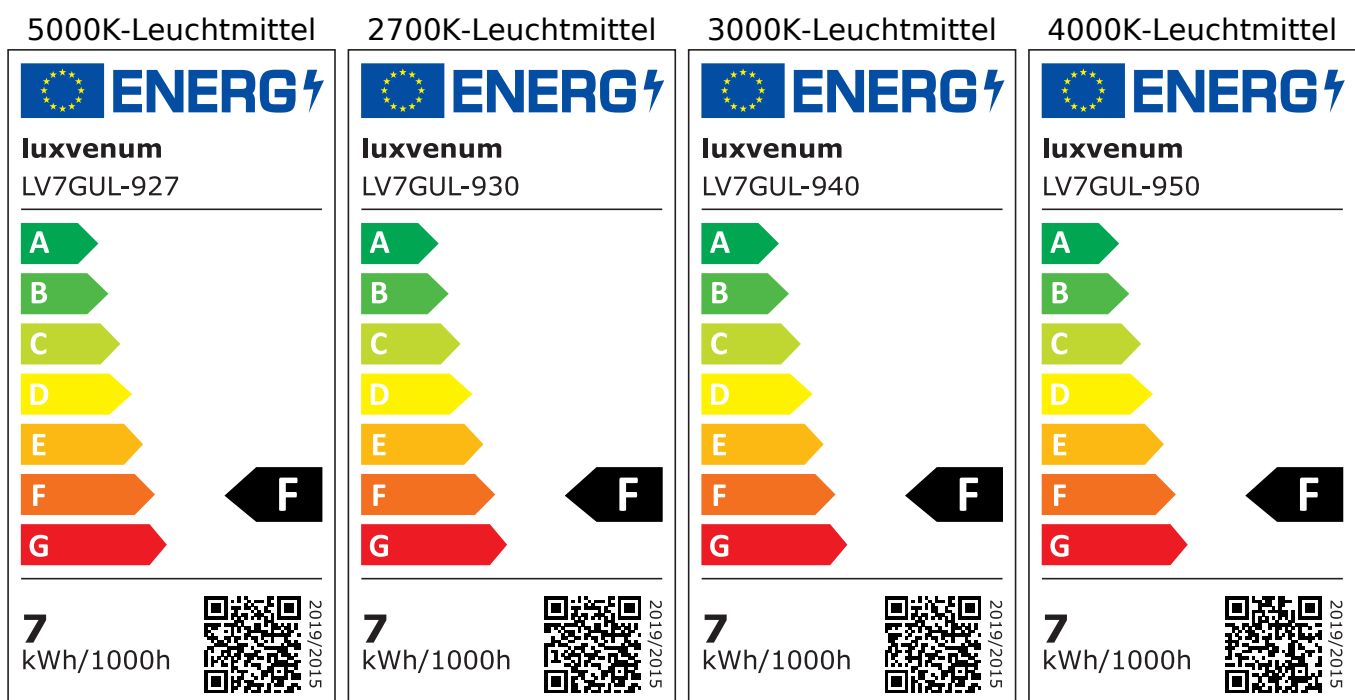

Produktdatenblatt

Produktinformationen

Name	LED-Einbaustrahler GU10 230V DIMMBAR 7W statt 90W 60° Reflektor 93 Cri Aluminium anthrazit eckig
Artikelnummer	FE-AA-GU7W-60
Kategorien	Innenbeleuchtung, Dimmbare Einbauleuchten, Smart Home, Einbauleuchten, Einbauleuchten

Produktfotos

Hersteller

Name	luxvenum LED GmbH
Weblink	www.luxvenum.com
Adresse	Am Kreisel West 12, 56814 Faid, Deutschland
WEEE-Reg.-Nr.:	DE 12732366

Technische Daten

Gesamtmaße	82x82x70mm
Lochausschnitt Ø	68-78mm
Spannung (V)	AC 230V (ohne Trafo)
Leistung (W)	7W
Glühbirnenersatz	90W
Dimmbarkeit	Ja
Abstrahlwinkel	60° Reflektor
Lichtleistung	2700K → 510 Lumen, 3000K → 530 Lumen, 4000K → 550 Lumen, 5000K → 570 Lumen
Lichtfarbtemperatur (K)	2700K, 3000K, 4000K, 5000K
Farbwiedergabe (CRI / Ra)	CRI/Ra 93
Schutzklasse (IP)	IP20
Mittlere Lebensdauer	35.000 Std.
Schwenkbar	Ja

Material	Aluminium, Keramik
Sockel	GU10
Form	eckig
Schaltzyklen	> 15.000
Anlaufzeit	< 1,00 Sek.
Zündzeit	< 0,5 Sek.
Farbe	anthrazit
Farbkonsistenz	< 6 SDCM
Energieeffizienzklasse	F
Marke / Hersteller	Luxvenum
Herstellergarantie	4 Jahre

EU Energielabels

RoHS