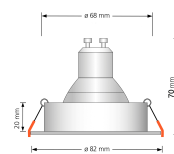

Produktdatenblatt

Produktinformationen

Name	LED-Einbaustrahler GU10 | 230V | DIMMBAR | 7W statt 90W | 60° Reflektor | 93 Cri | Aluminium | anthrazit | rund
Artikelnummer	FR-AA-GU7W-60
Kategorien	Innenbeleuchtung, Dimmbare Einbauleuchten, Smart Home, Einbauleuchten, Einbauleuchten

Produktfotos

Hersteller

Name	luxvenum LED GmbH
Weblink	www.luxvenum.com
Adresse	Am Kreisel West 12, 56814 Faid, Deutschland
WEEE-Reg.-Nr.:	DE 12732366

Technische Daten

Gesamtmaße	82x82x70mm
Lochausschnitt Ø	68-78mm
Spannung (V)	AC 230V (ohne Trafo)
Leistung (W)	7W
Glühbirnenersatz	90W
Dimmbarkeit	Ja
Abstrahlwinkel	60° Reflektor
Lichtleistung	2700K → 510 Lumen, 3000K → 530 Lumen, 4000K → 550 Lumen, 5000K → 570 Lumen
Lichtfarbtemperatur (K)	2700K, 3000K, 4000K, 5000K
Farbwiedergabe (CRI / Ra)	CRI/Ra 93
Schutzklasse (IP)	IP20
Mittlere Lebensdauer	35.000 Std.
Schwenkbar	Ja
Material	Aluminium, Keramik