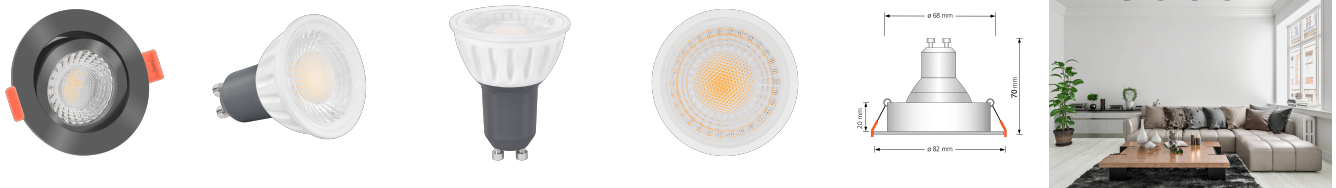

Produktdatenblatt

luxvenum

Produktinformationen

Name	LED-Einbaustrahler GU10 | 230V | DIMMBAR | 7W statt 90W | 60° Reflektor | 93 Cri | Aluminium | anthrazit | rund
Artikelnummer	FR-AA-GU7W-60
Kategorien	Innenbeleuchtung, Dimmbare Einbauleuchten, Smart Home, Einbauleuchten, Einbauleuchten

Produktfotos

Hersteller

Name	luxvenum LED GmbH
Weblink	www.luxvenum.com
Adresse	Am Kreisel West 12, 56814 Faid, Deutschland
WEEE-Reg.-Nr.:	DE 12732366

Technische Daten

Gesamtmaße	82x82x70mm
Lochausschnitt Ø	68-78mm
Spannung (V)	AC 230V (ohne Trafo)
Leistung (W)	7W
Glühbirnenersatz	90W
Dimmbarkeit	Ja
Abstrahlwinkel	60° Reflektor
Lichtleistung	2700K → 510 Lumen, 3000K → 530 Lumen, 4000K → 550 Lumen, 5000K → 570 Lumen
Lichtfarbtemperatur (K)	2700K, 3000K, 4000K, 5000K
Farbwiedergabe (CRI / Ra)	CRI/Ra 93
Schutzklasse (IP)	IP20
Mittlere Lebensdauer	35.000 Std.
Schwenkbar	Ja
Material	Aluminium, Keramik