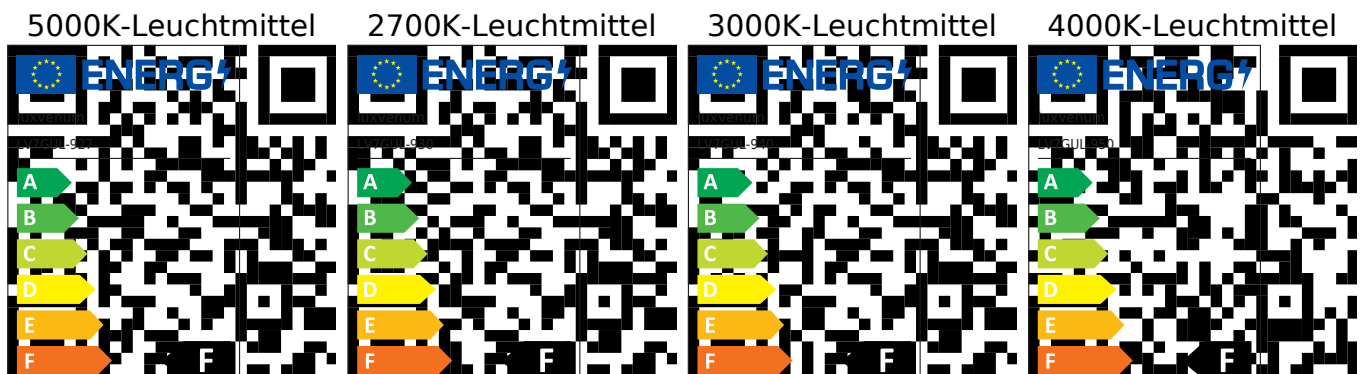

Sockel	GU10
Form	rund
Schaltzyklen	> 15.000
Anlaufzeit	< 1,00 Sek.
Zündzeit	< 0,5 Sek.
Farbe	anthrazit
Farbkonsistenz	< 6 SDCM
Energieeffizienzklasse	F
Marke / Hersteller	Luxvenum
Herstellergarantie	4 Jahre

EU Energielabels

RoHS