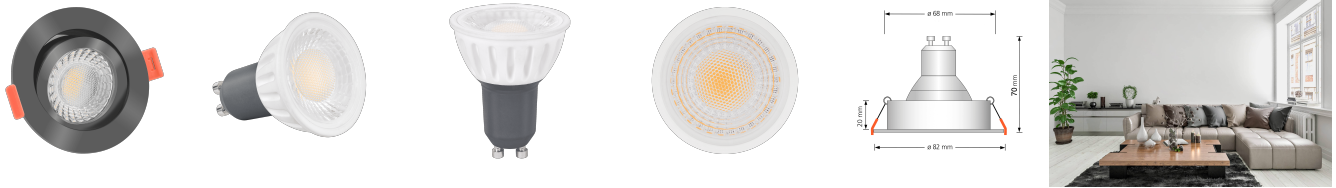

Produktdatenblatt

luxvenum

Produktinformationen

Name	LED-Einbaustrahler GU10 230V DIMMBAR 7W statt 90W 60° Reflektor 93 Cri Aluminium anthrazit rund
Artikelnummer	FR-AA-GU7W-60
Kategorien	Innenbeleuchtung, Dimmbare Einbauleuchten, Smart Home, Einbauleuchten, Einbauleuchten

Produktfotos

Hersteller

Name	luxvenum LED GmbH
Weblink	www.luxvenum.com
Adresse	Am Kreisel West 12, 56814 Faid, Deutschland
WEEE-Reg.-Nr.:	DE 12732366

Technische Daten

Gesamtmaße	82x82x70mm
Lochausschnitt Ø	68-78mm
Spannung (V)	AC 230V (ohne Trafo)
Leistung (W)	7W
Glühbirnenersatz	90W
Dimmbarkeit	Ja
Abstrahlwinkel	60° Reflektor
Lichtleistung	2700K → 510 Lumen, 3000K → 530 Lumen, 4000K → 550 Lumen, 5000K → 570 Lumen
Lichtfarbtemperatur (K)	2700K, 3000K, 4000K, 5000K
Farbwiedergabe (CRI / Ra)	CRI/Ra 93
Schutzklasse (IP)	IP20
Mittlere Lebensdauer	35.000 Std.
Schwenkbar	Ja
Material	Aluminium, Keramik

Sockel	GU10
Form	rund
Schaltzyklen	> 15.000
Anlaufzeit	< 1,00 Sek.
Zündzeit	< 0,5 Sek.
Farbe	anthrazit
Farbkonsistenz	< 6 SDCM
Energieeffizienzklasse	F
Marke / Hersteller	Luxvenum
Herstellergarantie	4 Jahre
Für Möbeleinbau geeignet	Ja