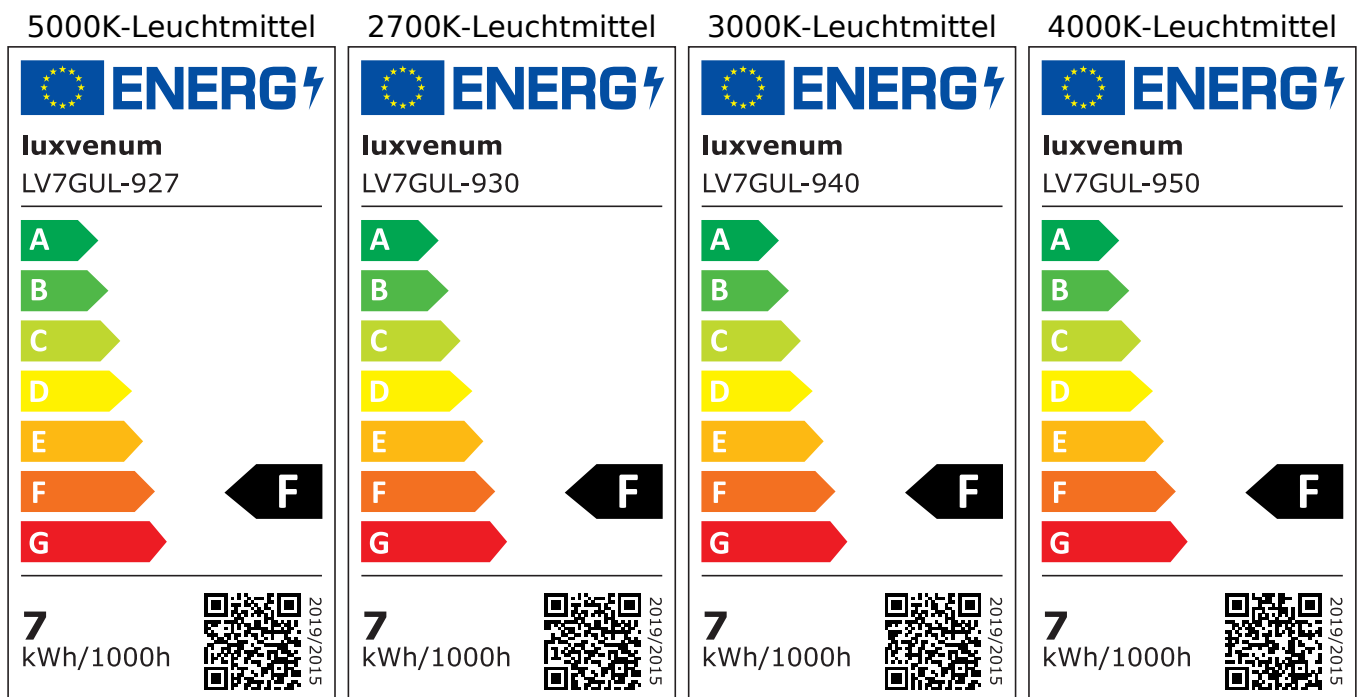

Produktdatenblatt

luxvenum

Produktinformationen

Name	LED-Einbaustrahler GU10 230V DIMMBAR 7W statt 90W 60° Reflektor 93 Cri Aluminium Bronze-gebürstet eckig
Artikelnummer	FE-BRBR-GU7W-60
Kategorien	Innenbeleuchtung, Dimmbare Einbauleuchten, Smart Home, Einbauleuchten, Einbauleuchten

Produktfotos

Hersteller

Name	luxvenum LED GmbH
Weblink	www.luxvenum.com
Adresse	Am Kreisel West 12, 56814 Faid, Deutschland
WEEE-Reg.-Nr.:	DE 12732366

Technische Daten

Gesamtmaße	82x82x70mm
Lochausschnitt Ø	68-78mm
Spannung (V)	AC 230V (ohne Trafo)
Leistung (W)	7W
Glühbirnenersatz	90W
Dimmbarkeit	Ja
Abstrahlwinkel	60° Reflektor
Lichtleistung	2700K → 510 Lumen, 3000K → 530 Lumen, 4000K → 550 Lumen, 5000K → 570 Lumen
Lichtfarbtemperatur (K)	2700K, 3000K, 4000K, 5000K
Farbwiedergabe (CRI / Ra)	CRI/Ra 93
Schutzklasse (IP)	IP20
Mittlere Lebensdauer	35.000 Std.

Schwenkbar	Ja
Material	Aluminium, Keramik
Sockel	GU10
Form	eckig
Schaltzyklen	> 15.000
Anlaufzeit	< 1,00 Sek.
Zündzeit	< 0,5 Sek.
Farbe	Bronze-gebürstet
Farbkonsistenz	< 6 SDCM
Energieeffizienzklasse	F
Marke / Hersteller	Luxvenum

EU Energielabels

RoHS