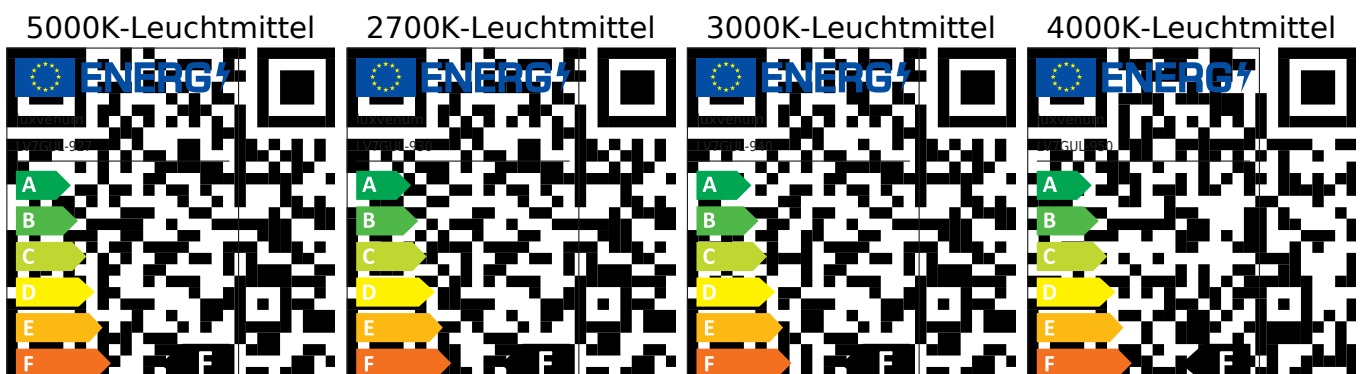

Schwenkbar	Ja
Material	Aluminium, Keramik
Sockel	GU10
Form	eckig
Schaltzyklen	> 15.000
Anlaufzeit	< 1,00 Sek.
Zündzeit	< 0,5 Sek.
Farbe	Bronze-gebürstet
Farbkonsistenz	< 6 SDCM
Energieeffizienzklasse	F
Marke / Hersteller	Luxvenum
Herstellergarantie	4 Jahre
Für Möbeleinbau geeignet	Ja

EU Energielabels

RoHS