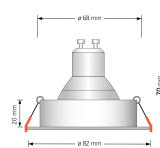

Produktfotos

Hersteller

Name	luxvenum LED GmbH
Weblink	www.luxvenum.com
Adresse	Am Kreisel West 12, 56814 Faid, Deutschland
WEEE-Reg.-Nr.:	DE 12732366

Technische Daten

Gesamtmaße	82x82x70mm
Lochausschnitt Ø	68-78mm
Spannung (V)	AC 230V (ohne Trafo)
Leistung (W)	7W
Glühbirnenersatz	90W
Dimmbarkeit	Ja
Abstrahlwinkel	60° Reflektor
Lichtleistung	2700K → 510 Lumen, 3000K → 530 Lumen, 4000K → 550 Lumen, 5000K → 570 Lumen
Lichtfarbtemperatur (K)	2700K, 3000K, 4000K, 5000K
Farbwiedergabe (CRI / Ra)	CRI/Ra 93
Schutzklasse (IP)	IP20
Mittlere Lebensdauer	35.000 Std.
Schwenkbar	Ja
Material	Aluminium, Keramik