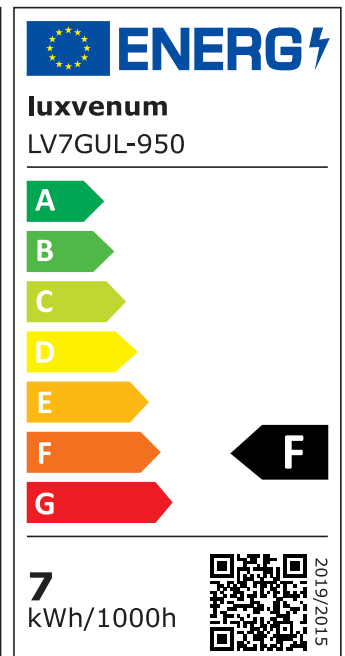

Produktdatenblatt

Produktinformationen

Name	LED-Einbaustrahler GU10 230V DIMMBAR 7W statt 90W 60° Reflektor 93 Cri Aluminium Bronze-gebürstet rund
Artikelnummer	FR-BRBR-GU7W-60
Kategorien	Dimmbare Einbauleuchten, Einbauleuchten, Einbauleuchten, Innenbeleuchtung, Smart Home

Produktfotos

Hersteller

Name	luxvenum LED GmbH
Weblink	www.luxvenum.com
Adresse	Am Kreisel West 12, 56814 Faid, Deutschland
WEEE-Reg.-Nr.:	DE 12732366

Technische Daten

Gesamtmaße	82x82x70mm
Lochausschnitt Ø	68-78mm
Spannung (V)	AC 230V (ohne Trafo)
Leistung (W)	7W
Glühbirnenersatz	90W
Dimmbarkeit	Ja
Abstrahlwinkel	60° Reflektor
Lichtleistung	2700K → 510 Lumen, 3000K → 530 Lumen, 4000K → 550 Lumen, 5000K → 570 Lumen
Lichtfarbtemperatur (K)	2700K, 3000K, 4000K, 5000K
Farbwiedergabe (CRI / Ra)	CRI/Ra 93
Schutzklasse (IP)	IP20
Mittlere Lebensdauer	35.000 Std.
Schwenkbar	Ja
Material	Aluminium, Keramik

Sockel	GU10
Form	rund
Schaltzyklen	> 15.000
Anlaufzeit	< 1,00 Sek.
Zündzeit	< 0,5 Sek.
Farbe	Bronze-gebürstet
Farbkonsistenz	< 6 SDCM
Energieeffizienzklasse	F
Marke / Hersteller	Luxvenum
Herstellergarantie	4 Jahre

EU Energielabels

2700K-Leuchtmittel

3000K-Leuchtmittel

4000K-Leuchtmittel

5000K-Leuchtmittel

RoHS