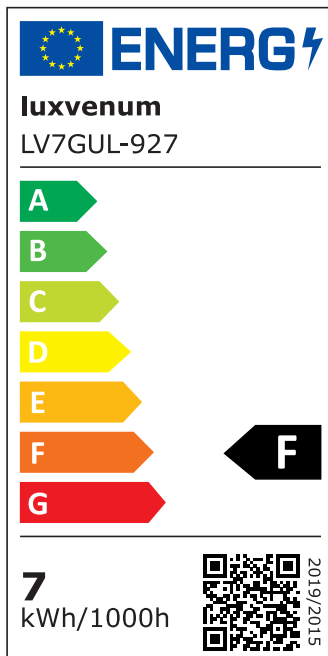

Produktdatenblatt

Produktinformationen

Name	LED-Einbaustrahler GU10 230V DIMMBAR 7W statt 90W 60° Reflektor 93 Cri Aluminium Bronze-gebürstet rund
Artikelnummer	FR-BRBR-GU7W-60
Kategorien	Dimmbare Einbauleuchten, Einbauleuchten, Einbauleuchten, Innenbeleuchtung, Smart Home

Produktfotos

Hersteller

Name	luxvenum LED GmbH
Weblink	www.luxvenum.com
Adresse	Am Kreisel West 12, 56814 Faid, Deutschland
WEEE-Reg.-Nr.:	DE 12732366

Technische Daten

Gesamtmaße	82x82x70mm
Lochausschnitt Ø	68-78mm
Spannung (V)	AC 230V (ohne Trafo)
Leistung (W)	7W
Glühbirnenersatz	90W
Dimmbarkeit	Ja
Abstrahlwinkel	60° Reflektor
Lichtleistung	2700K → 510 Lumen, 3000K → 530 Lumen, 4000K → 550 Lumen, 5000K → 570 Lumen
Lichtfarbtemperatur (K)	2700K, 3000K, 4000K, 5000K
Farbwiedergabe (CRI / Ra)	CRI/Ra 93
Schutzklasse (IP)	IP20
Mittlere Lebensdauer	35.000 Std.
Schwenkbar	Ja
Material	Aluminium, Keramik

Sockel	GU10
Form	rund
Schaltzyklen	> 15.000
Anlaufzeit	< 1,00 Sek.
Zündzeit	< 0,5 Sek.
Farbe	Bronze-gebürstet
Farbkonsistenz	< 6 SDCM
Energieeffizienzklasse	F
Marke / Hersteller	Luxvenum
Herstellergarantie	4 Jahre

EU Energielabels

2700K-Leuchtmittel

3000K-Leuchtmittel

4000K-Leuchtmittel

5000K-Leuchtmittel

RoHS