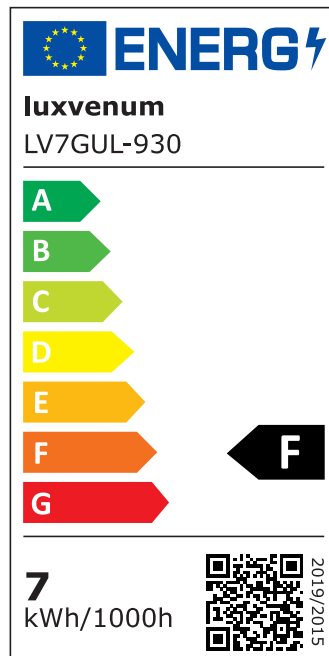

Produktdatenblatt

Produktinformationen

Name	LED-Einbaustrahler GU10 230V DIMMBAR 7W statt 90W 60° Reflektor 93 Cri Aluminium Bronze-gebürstet rund
Artikelnummer	FR-BRBR-GU7W-60
Kategorien	Dimmbare Einbauleuchten, Einbauleuchten, Einbauleuchten, Innenbeleuchtung, Smart Home

Produktfotos

Hersteller

Name	luxvenum LED GmbH
Weblink	www.luxvenum.com
Adresse	Am Kreisel West 12, 56814 Faid, Deutschland
WEEE-Reg.-Nr.:	DE 12732366

Technische Daten

Gesamtmaße	82x82x70mm
Lochausschnitt Ø	68-78mm
Spannung (V)	AC 230V (ohne Trafo)
Leistung (W)	7W
Glühbirnenersatz	90W
Dimmbarkeit	Ja
Abstrahlwinkel	60° Reflektor
Lichtleistung	2700K → 510 Lumen, 3000K → 530 Lumen, 4000K → 550 Lumen, 5000K → 570 Lumen
Lichtfarbtemperatur (K)	2700K, 3000K, 4000K, 5000K
Farbwiedergabe (CRI / Ra)	CRI/Ra 93
Schutzklasse (IP)	IP20
Mittlere Lebensdauer	35.000 Std.
Schwenkbar	Ja
Material	Aluminium, Keramik

Sockel	GU10
Form	rund
Schaltzyklen	> 15.000
Anlaufzeit	< 1,00 Sek.
Zündzeit	< 0,5 Sek.
Farbe	Bronze-gebürstet
Farbkonsistenz	< 6 SDCM
Energieeffizienzklasse	F
Marke / Hersteller	Luxvenum
Herstellergarantie	4 Jahre

EU Energielabels

2700K-Leuchtmittel

3000K-Leuchtmittel

4000K-Leuchtmittel

5000K-Leuchtmittel

RoHS