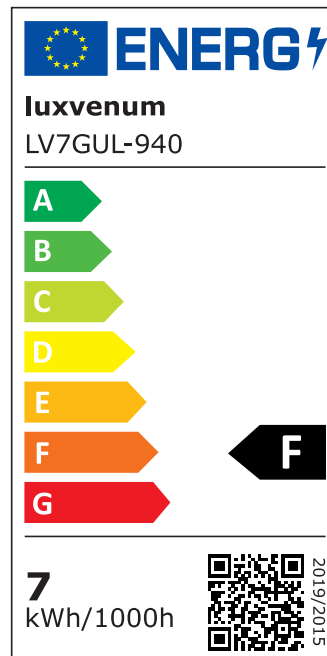

Produktdatenblatt

Produktinformationen

Name	LED-Einbaustrahler GU10 230V DIMMBAR 7W statt 90W 60° Reflektor 93 Cri Aluminium Bronze-gebürstet rund
Artikelnummer	FR-BRBR-GU7W-60
Kategorien	Dimmbare Einbauleuchten, Einbauleuchten, Einbauleuchten, Innenbeleuchtung, Smart Home

Produktfotos

Hersteller

Name	luxvenum LED GmbH
Weblink	www.luxvenum.com
Adresse	Am Kreisel West 12, 56814 Faid, Deutschland
WEEE-Reg.-Nr.:	DE 12732366

Technische Daten

Gesamtmaße	82x82x70mm
Lochausschnitt Ø	68-78mm
Spannung (V)	AC 230V (ohne Trafo)
Leistung (W)	7W
Glühbirnenersatz	90W
Dimmbarkeit	Ja
Abstrahlwinkel	60° Reflektor
Lichtleistung	2700K → 510 Lumen, 3000K → 530 Lumen, 4000K → 550 Lumen, 5000K → 570 Lumen
Lichtfarbtemperatur (K)	2700K, 3000K, 4000K, 5000K
Farbwiedergabe (CRI / Ra)	CRI/Ra 93
Schutzklasse (IP)	IP20
Mittlere Lebensdauer	35.000 Std.
Schwenkbar	Ja
Material	Aluminium, Keramik

Sockel	GU10
Form	rund
Schaltzyklen	> 15.000
Anlaufzeit	< 1,00 Sek.
Zündzeit	< 0,5 Sek.
Farbe	Bronze-gebürstet
Farbkonsistenz	< 6 SDCM
Energieeffizienzklasse	F
Marke / Hersteller	Luxvenum
Herstellergarantie	4 Jahre

EU Energielabels

2700K-Leuchtmittel

3000K-Leuchtmittel

4000K-Leuchtmittel

5000K-Leuchtmittel

RoHS