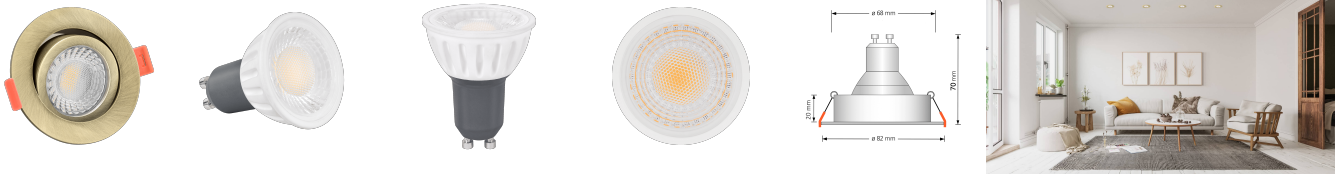

Produktdatenblatt

luxvenum

Produktinformationen

Name	LED-Einbaustrahler GU10 | 230V | DIMMBAR | 7W statt 90W | 60° Reflektor | 93 Cri | Aluminium | Bronze-gebürstet | rund
Artikelnummer	FR-BRBR-GU7W-60
Kategorien	Innenbeleuchtung, Dimmbare Einbauleuchten, Smart Home, Einbauleuchten, Einbauleuchten

Produktfotos

Hersteller

Name	luxvenum LED GmbH
Weblink	www.luxvenum.com
Adresse	Am Kreisel West 12, 56814 Faid, Deutschland
WEEE-Reg.-Nr.:	DE 12732366

Technische Daten

Gesamtmaße	82x82x70mm
Lochausschnitt Ø	68-78mm
Spannung (V)	AC 230V (ohne Trafo)
Leistung (W)	7W
Glühbirnenersatz	90W
Dimmbarkeit	Ja
Abstrahlwinkel	60° Reflektor
Lichtleistung	2700K → 510 Lumen, 3000K → 530 Lumen, 4000K → 550 Lumen, 5000K → 570 Lumen
Lichtfarbtemperatur (K)	2700K, 3000K, 4000K, 5000K
Farbwiedergabe (CRI / Ra)	CRI/Ra 93
Schutzklasse (IP)	IP20
Mittlere Lebensdauer	35.000 Std.
Schwenkbar	Ja
Material	Aluminium, Keramik